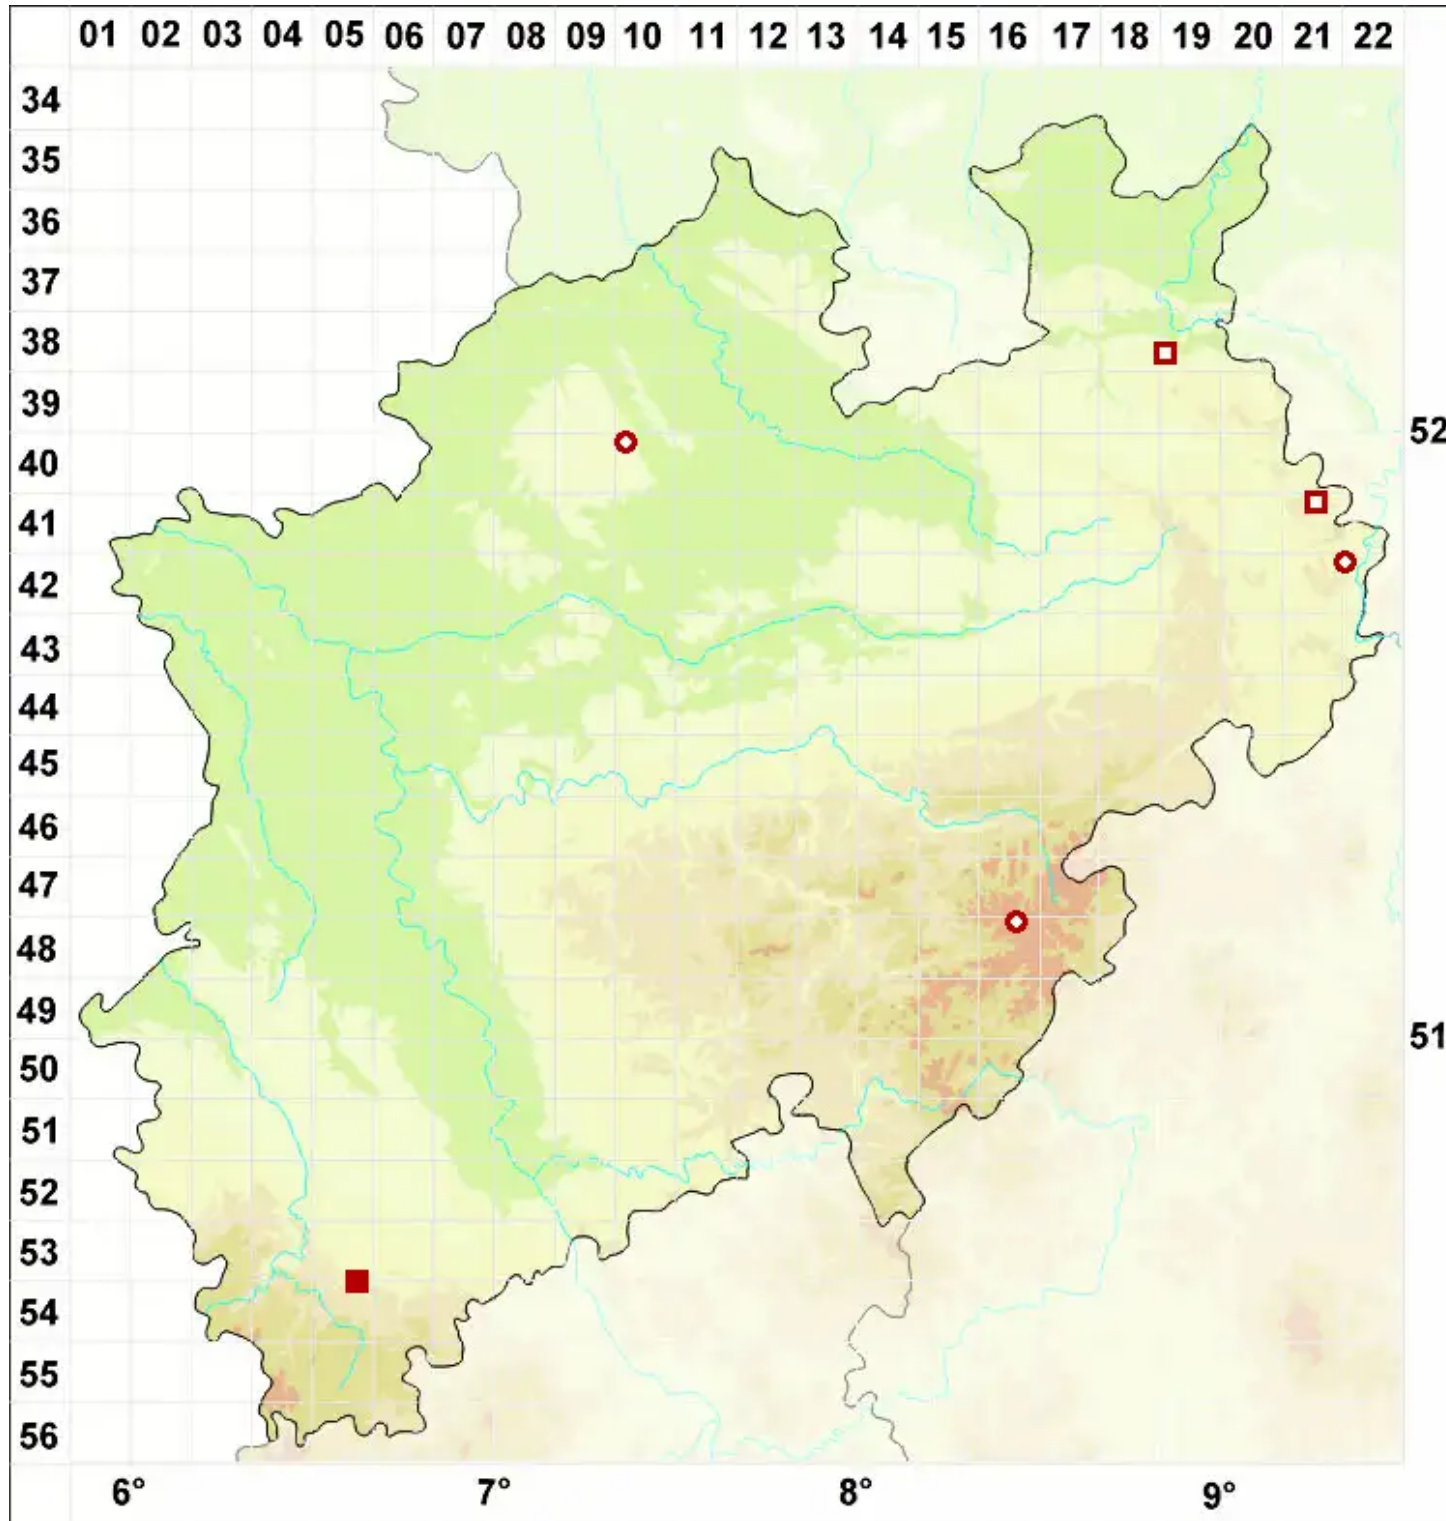

# Rhizocarpon badioatrum (Flörke ex Spreng.) Th. Fr.

Braune Landkartenflechte

Legende:

**Symbole:**  
Ausgefülltes Symbol:  
Zeitraum von 1980 bis heute (Aktuelle Angabe)  
Leeres Symbol:  
Zeitraum vor 1980 (Altangabe)  
Quadrat: Herbarbeleg