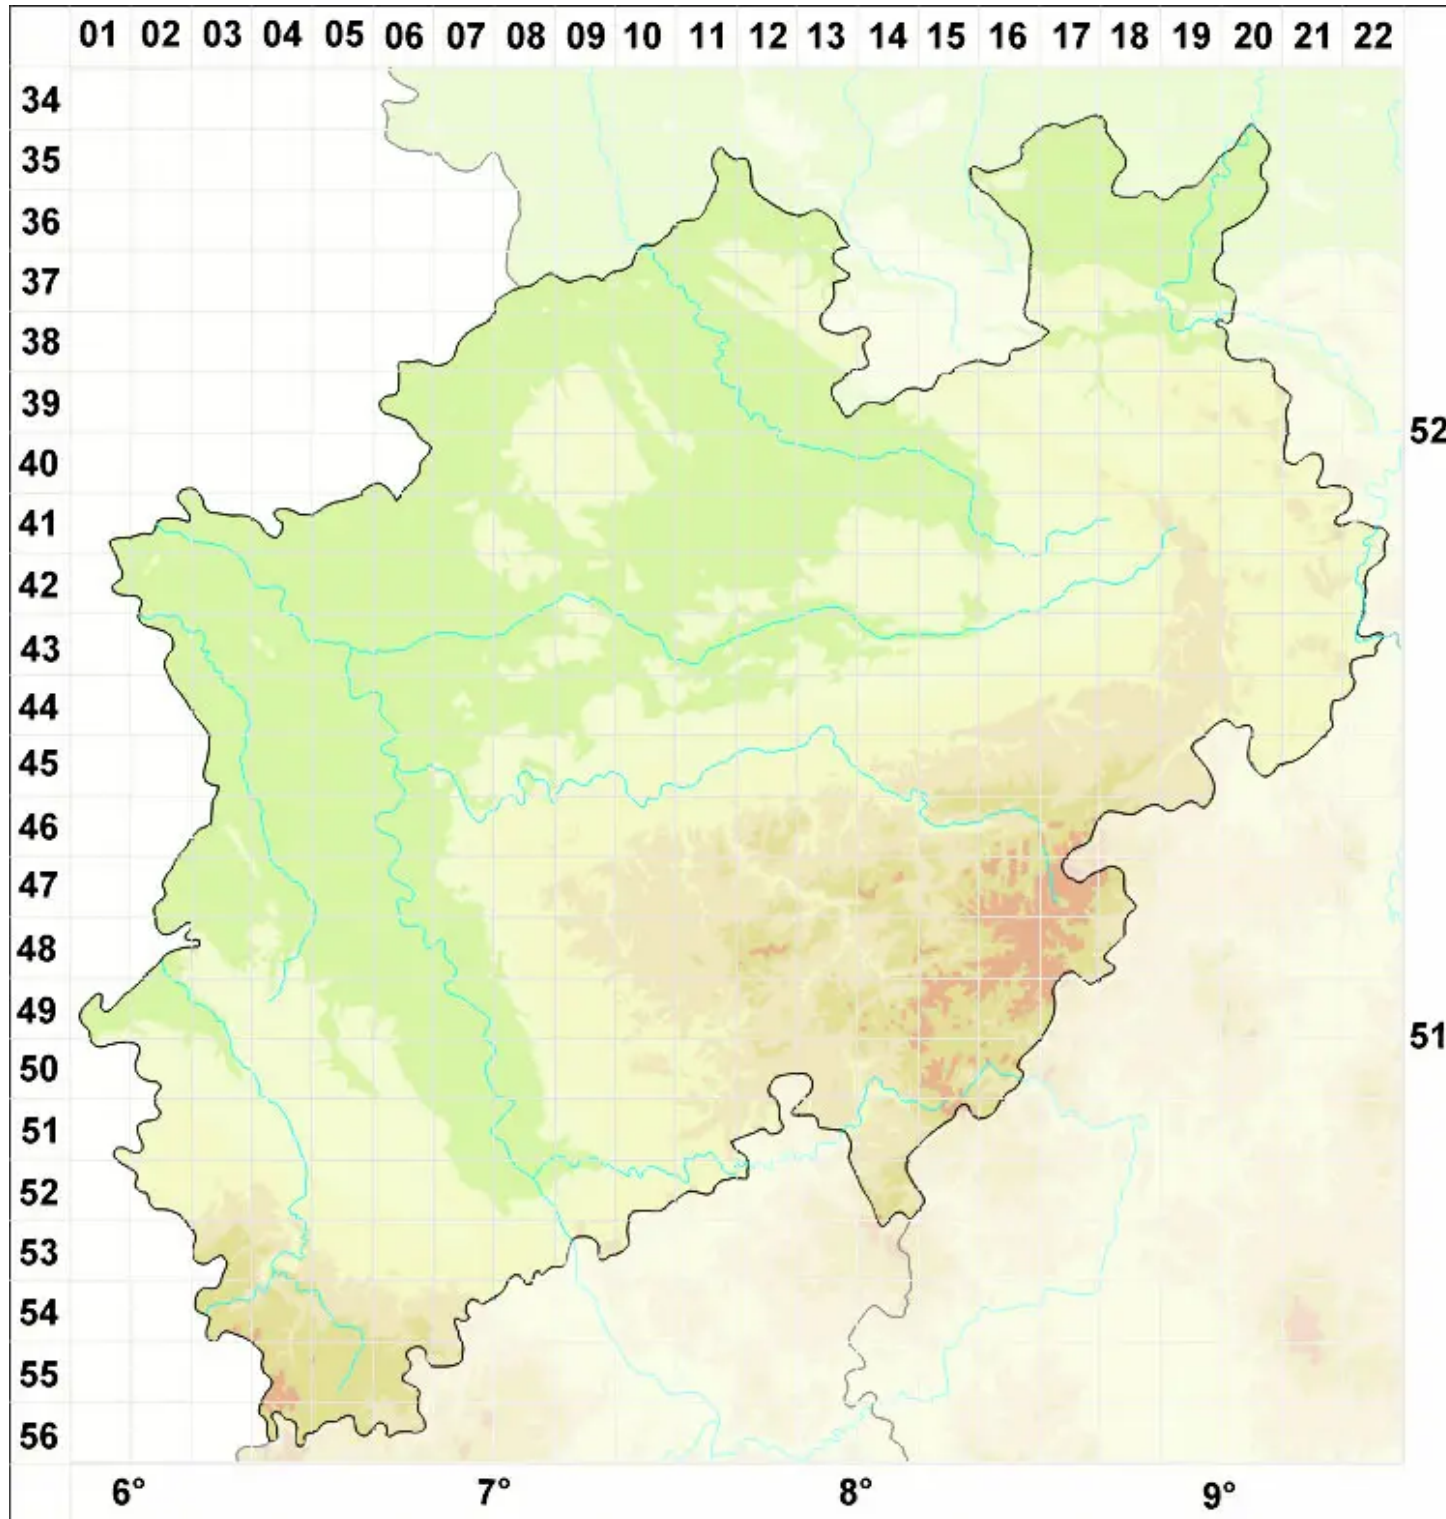

Rhizocarpon atroflavescens Lynge

Schwarzgelbe Landkartenflechte

Legende:

- Symbole:**
- Ausgefülltes Symbol:
Zeitraum von 1980 bis heute (Aktuelle Angabe)
 - Leeres Symbol:
Zeitraum vor 1980 (Altangabe)
 - Quadrat: Herbarbeleg