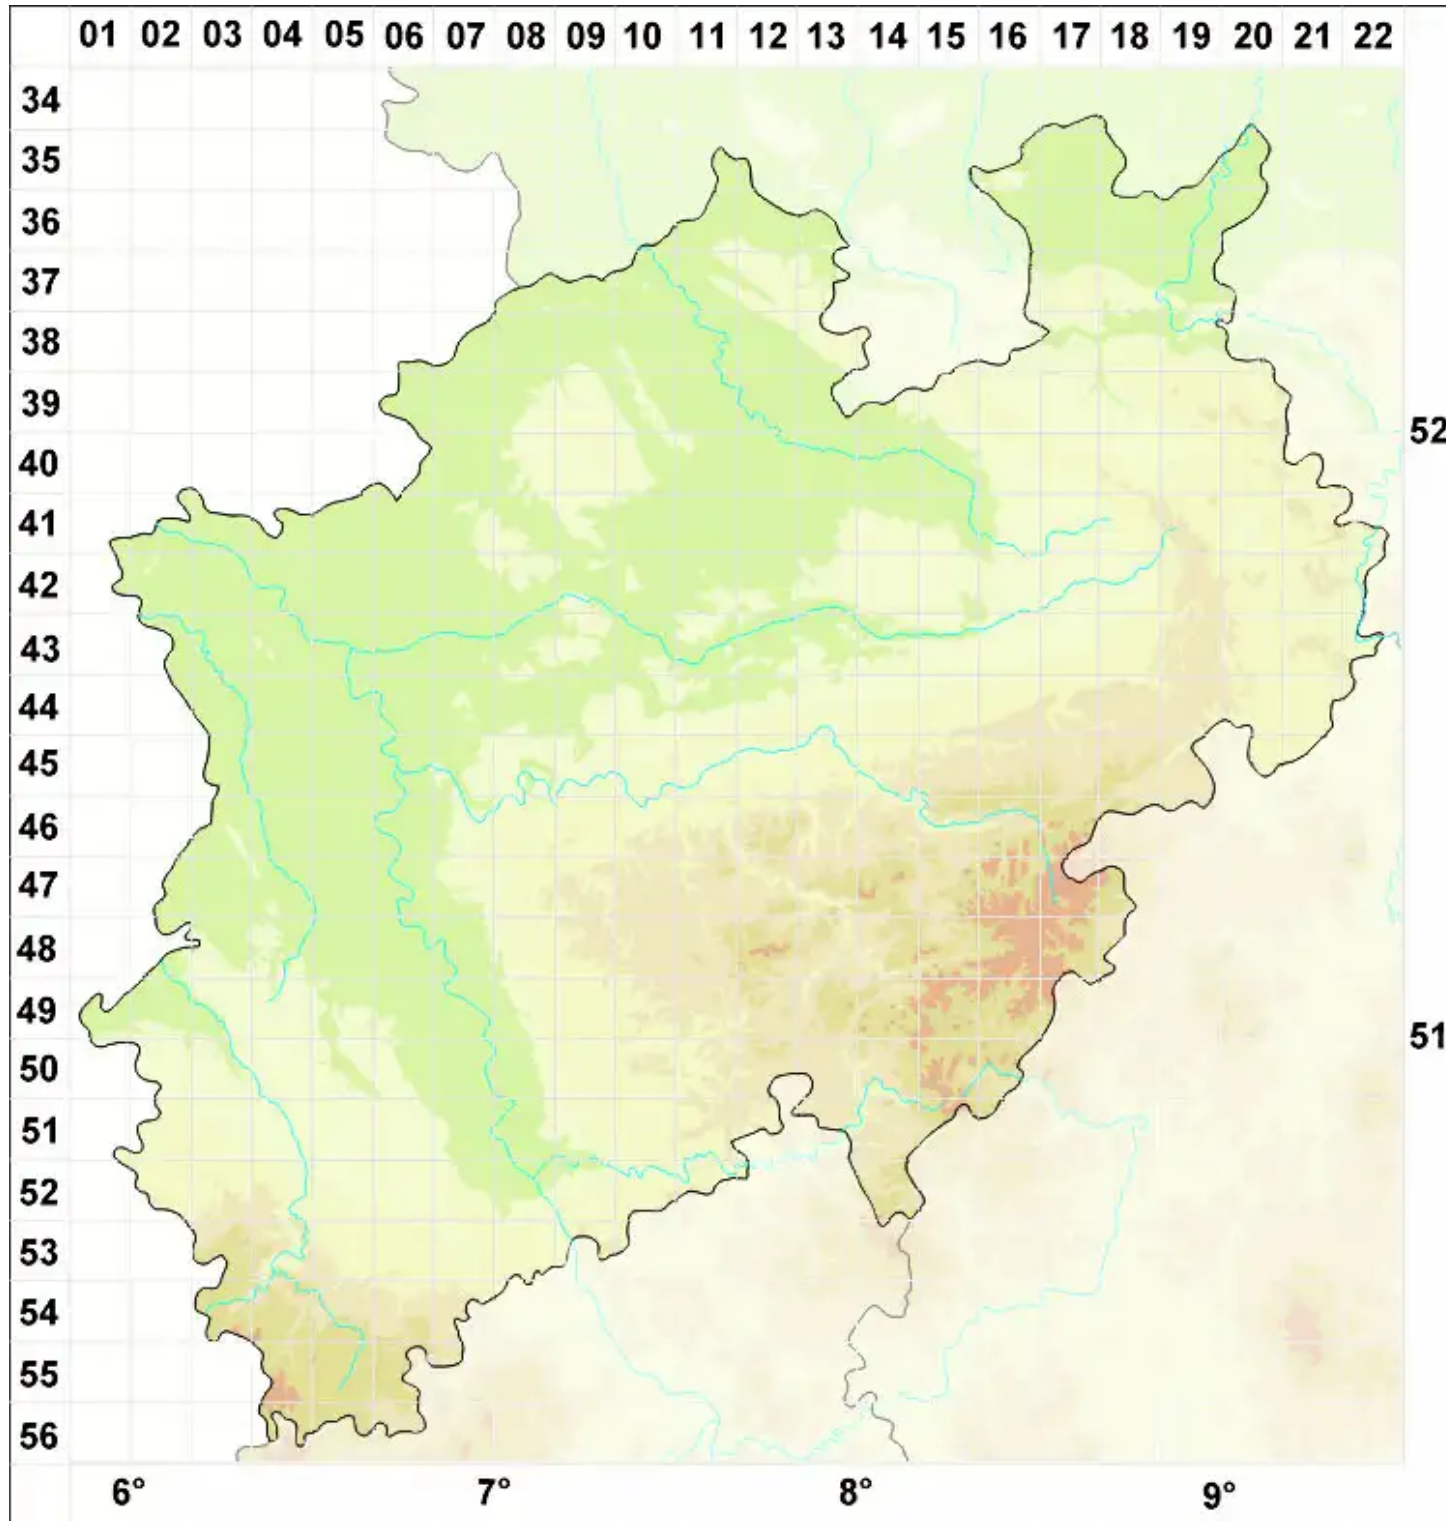

Ramboldia stuartii (Hampe) Kantvilas & Elix

Australische Arvenholzflechte

Legende:

- Symbole:**
Ausgefülltes Symbol:
Zeitraum von 1980 bis heute (Aktuelle Angabe)
Leeres Symbol:
Zeitraum vor 1980 (Altangabe)
Quadrat: Herbarbeleg