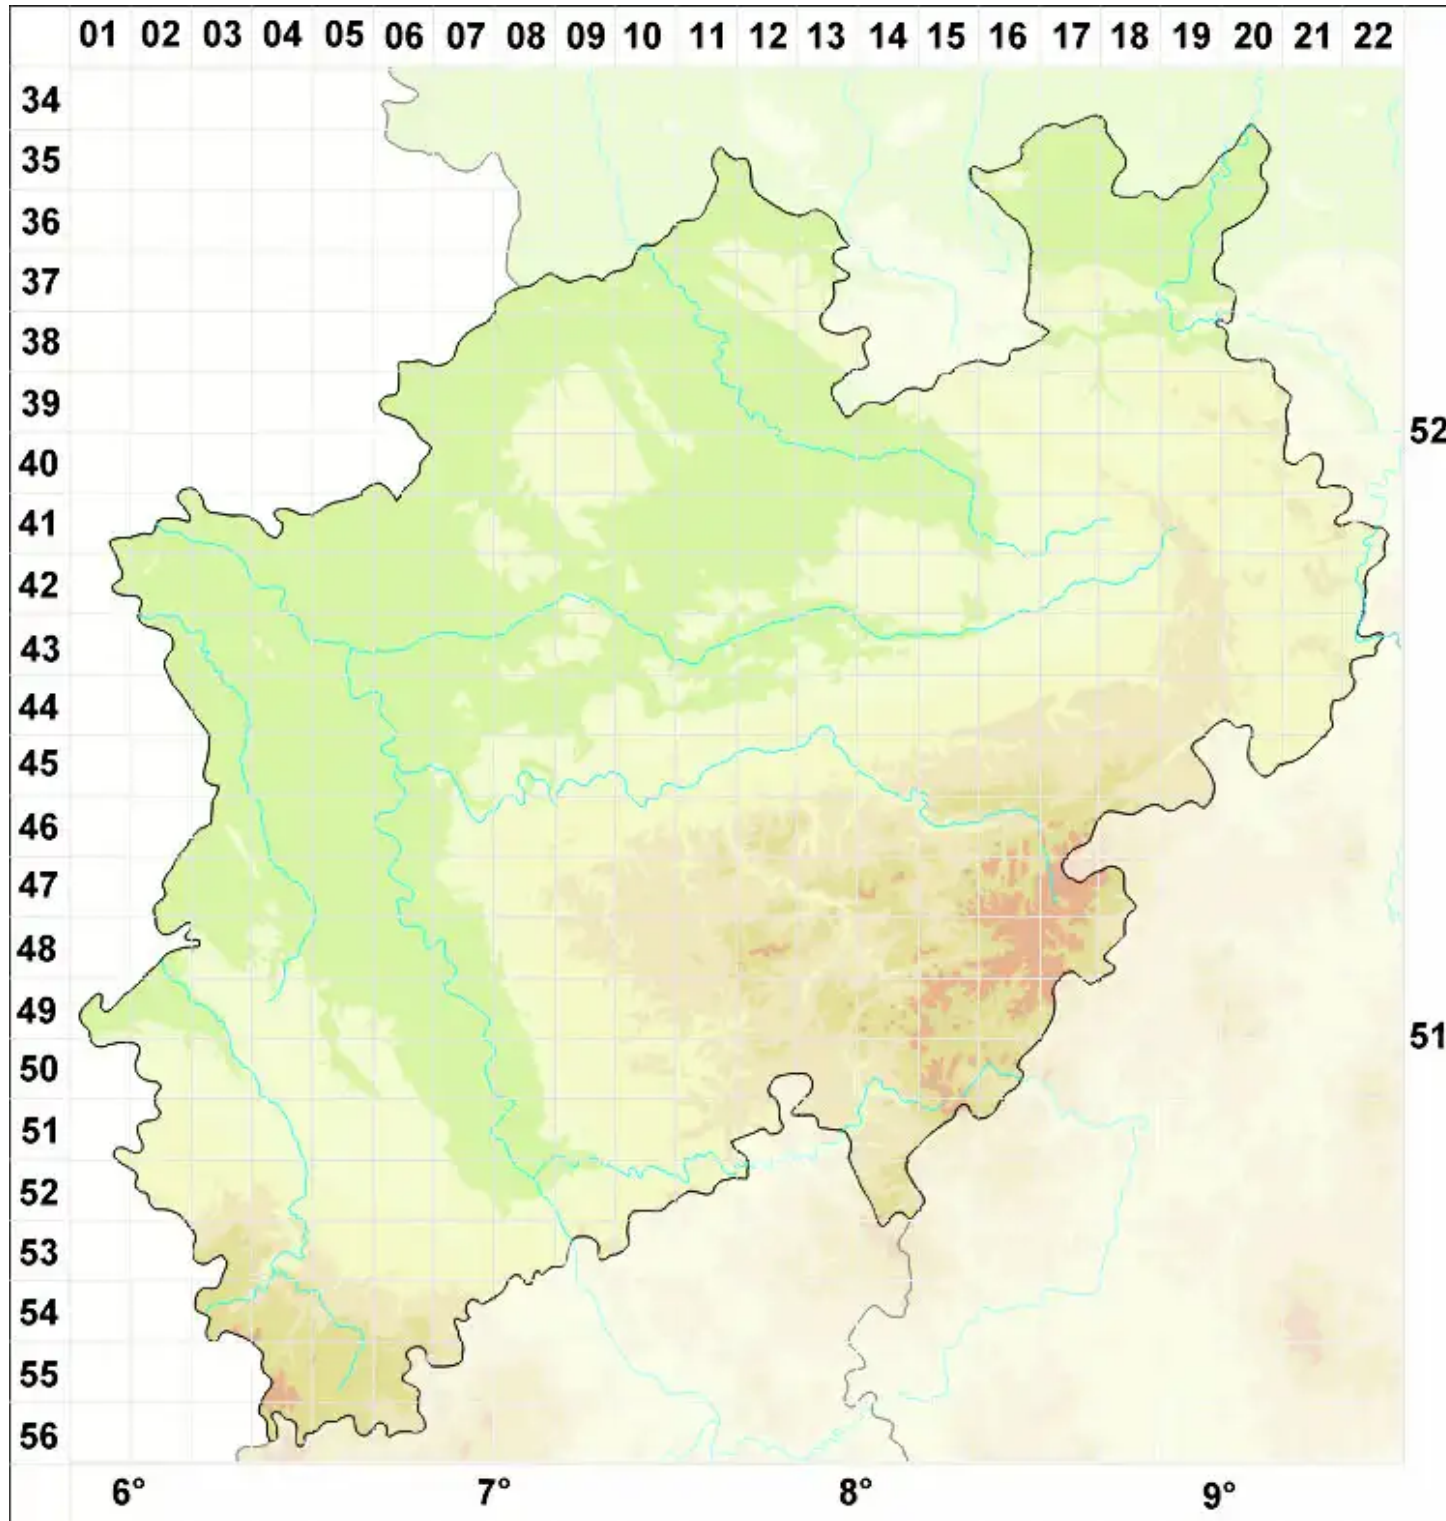

Ramboldia insidiosa (Th. Fr.) Hafellner

Parasitische Arvenholzflechte

Legende:

- Symbole:**
- Ausgefülltes Symbol:
Zeitraum von 1980 bis heute (Aktuelle Angabe)
 - Leeres Symbol:
Zeitraum vor 1980 (Altangabe)
 - Quadrat: Herbarbeleg