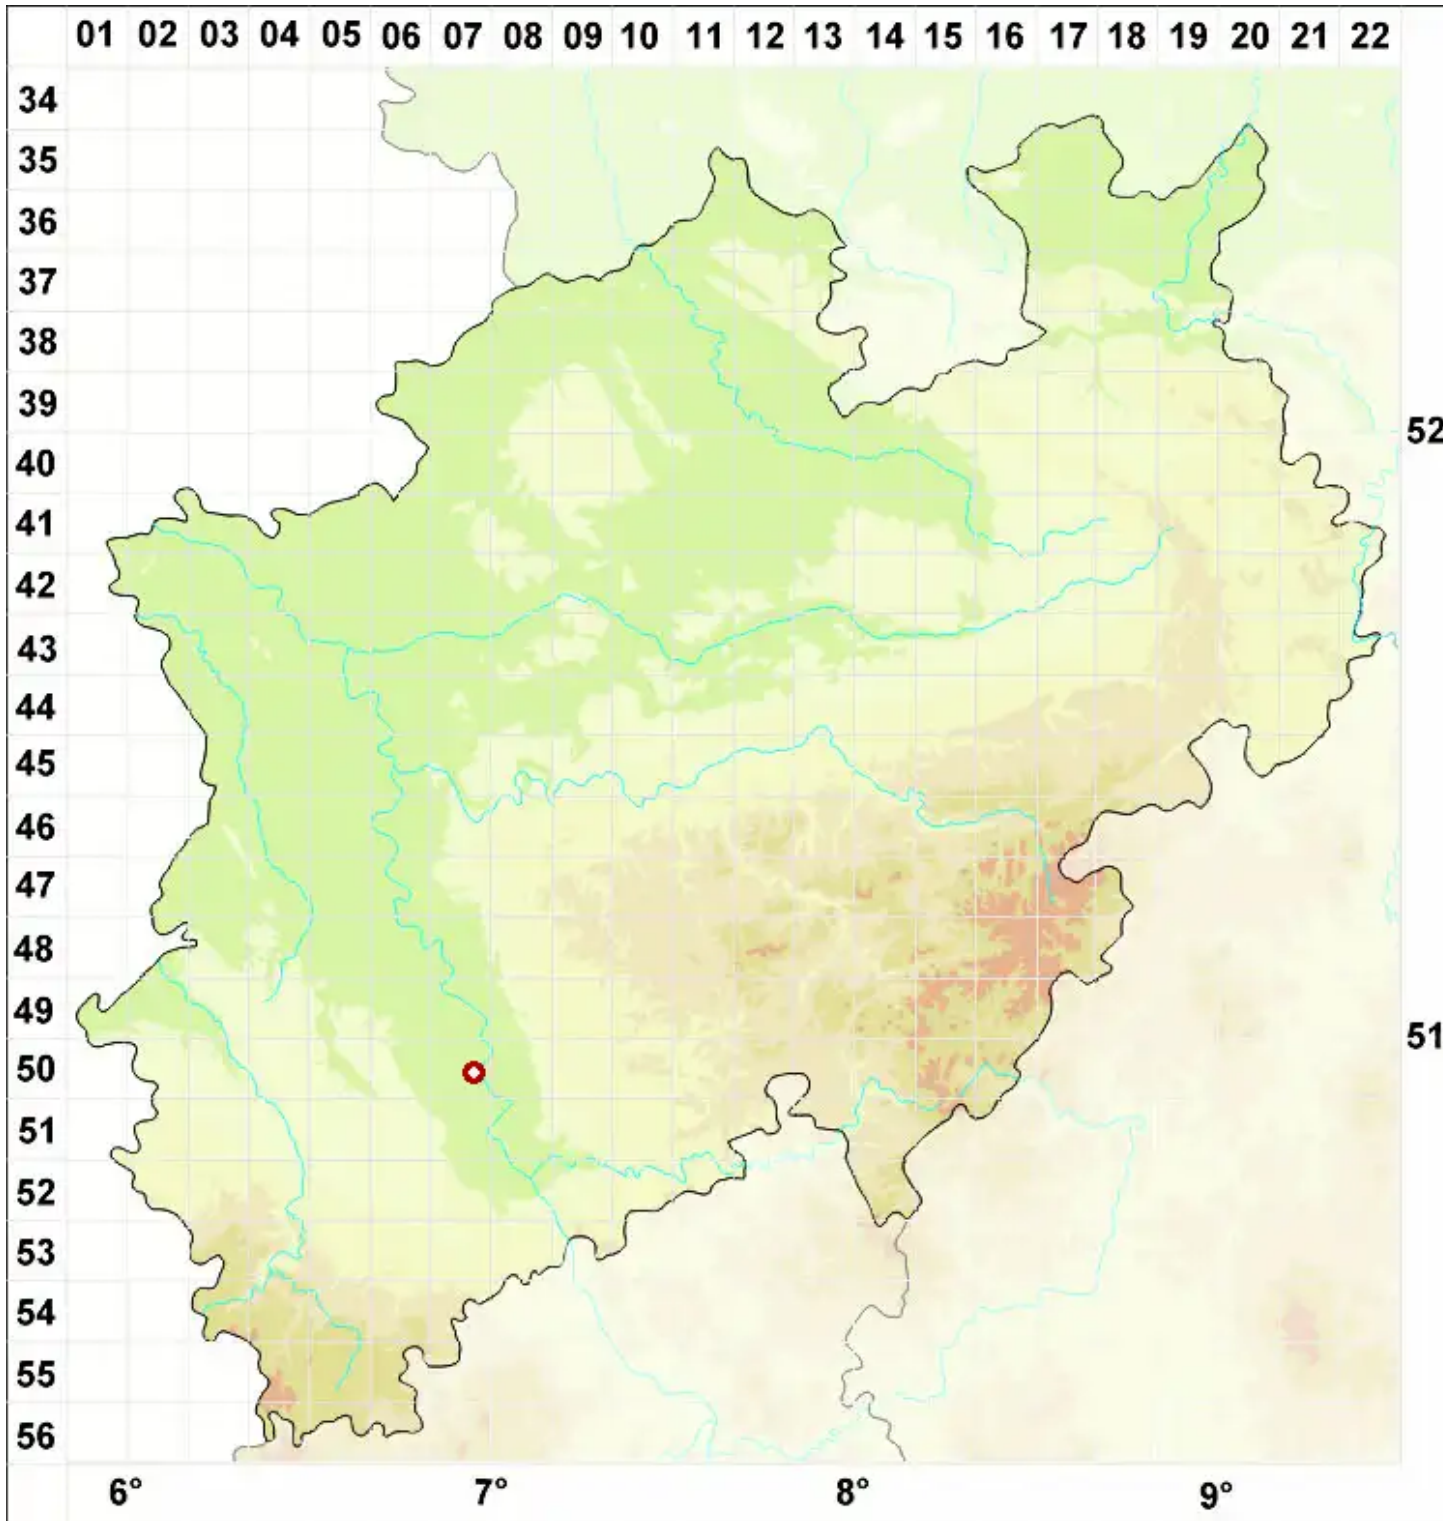

# Ramalina thrausta (Ach.) Nyl.

Zerbrechliche Astflechte

Legende:

**Symbole:**

Ausgefülltes Symbol:  
Zeitraum von 1980 bis heute (Aktuelle Angabe)

Leeres Symbol:  
Zeitraum vor 1980 (Altangabe)

Quadrat: Herbarbeleg