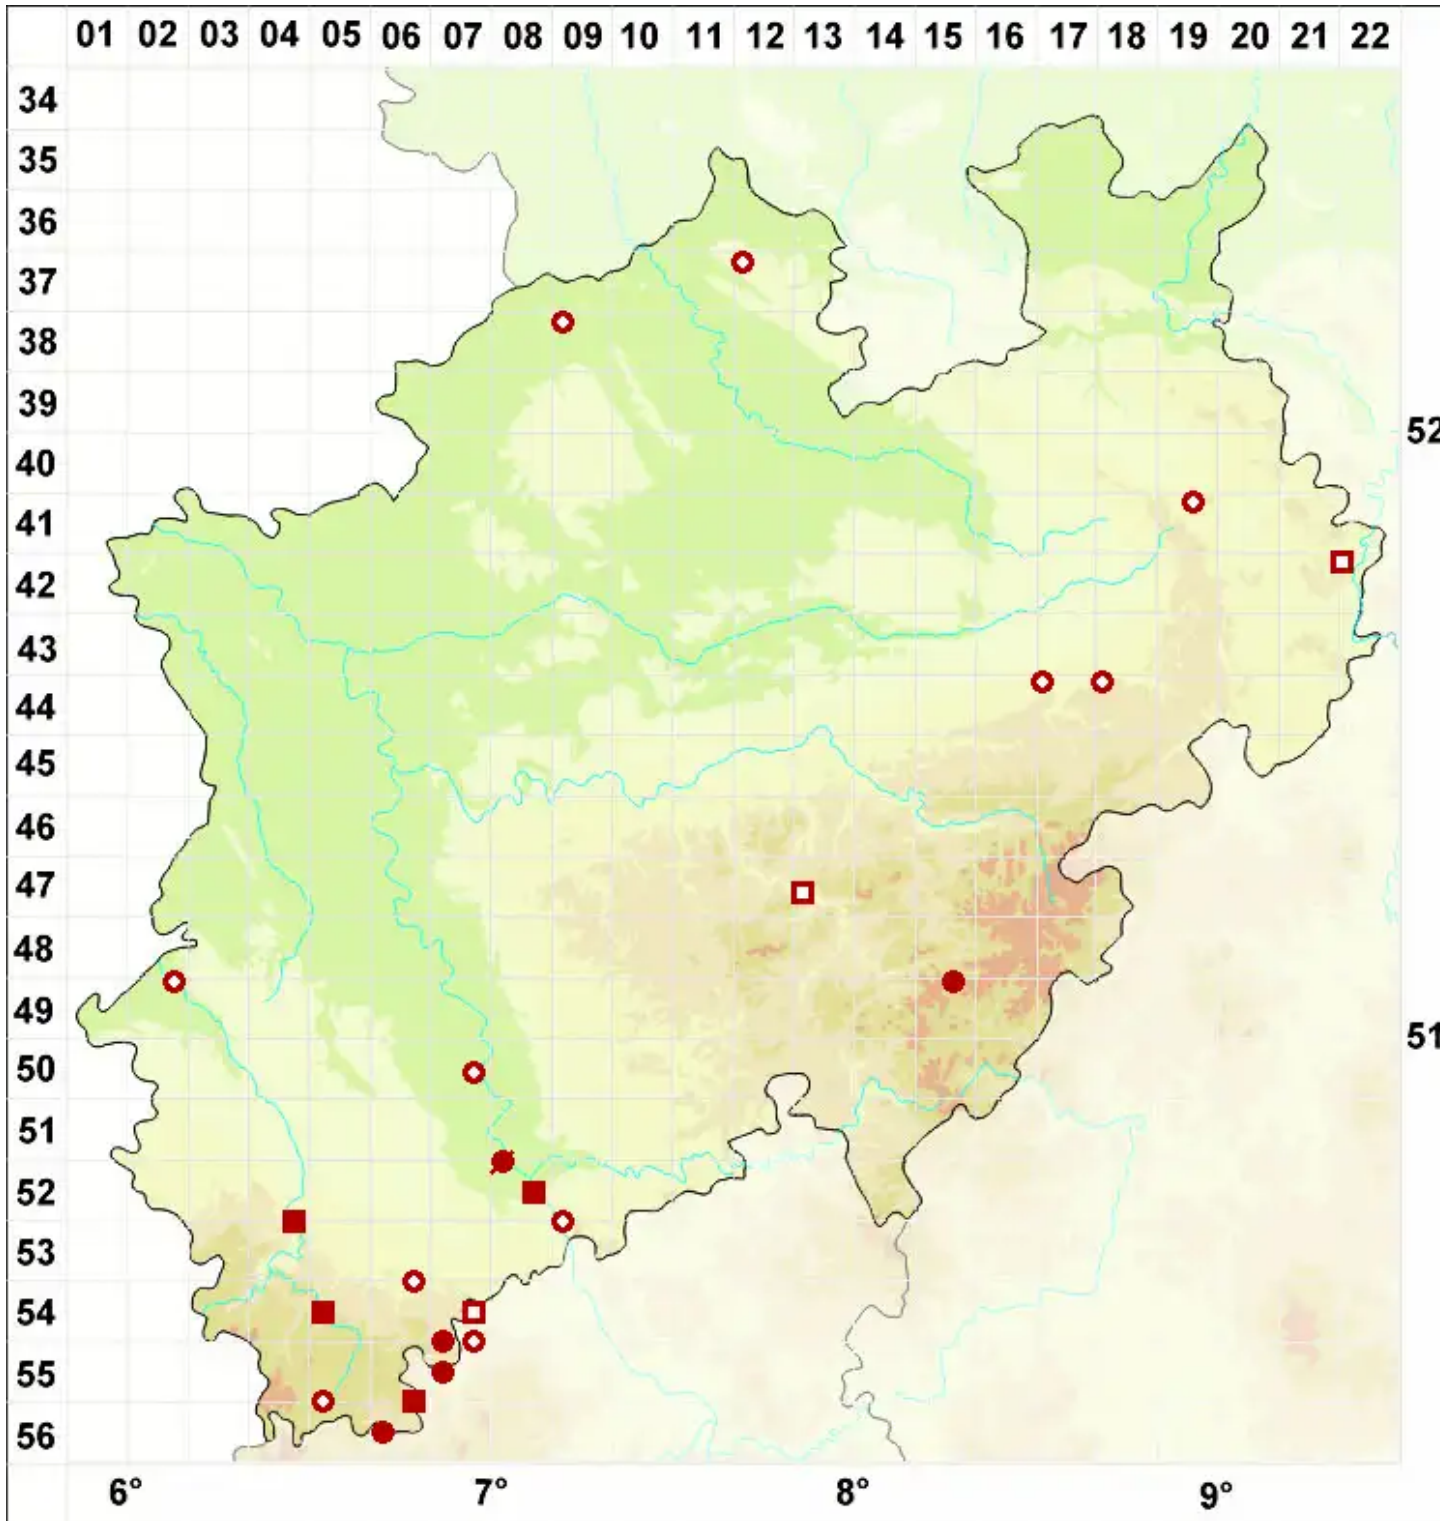

# Ramalina pollinaria (Westr.) Ach.

Legende:

- Symbole:**
- Ausgefülltes Symbol:  
Zeitraum von 1980 bis heute (Aktuelle Angabe)
  - Leeres Symbol:  
Zeitraum vor 1980 (Altangabe)
  - Quadrat: Herbarbeleg