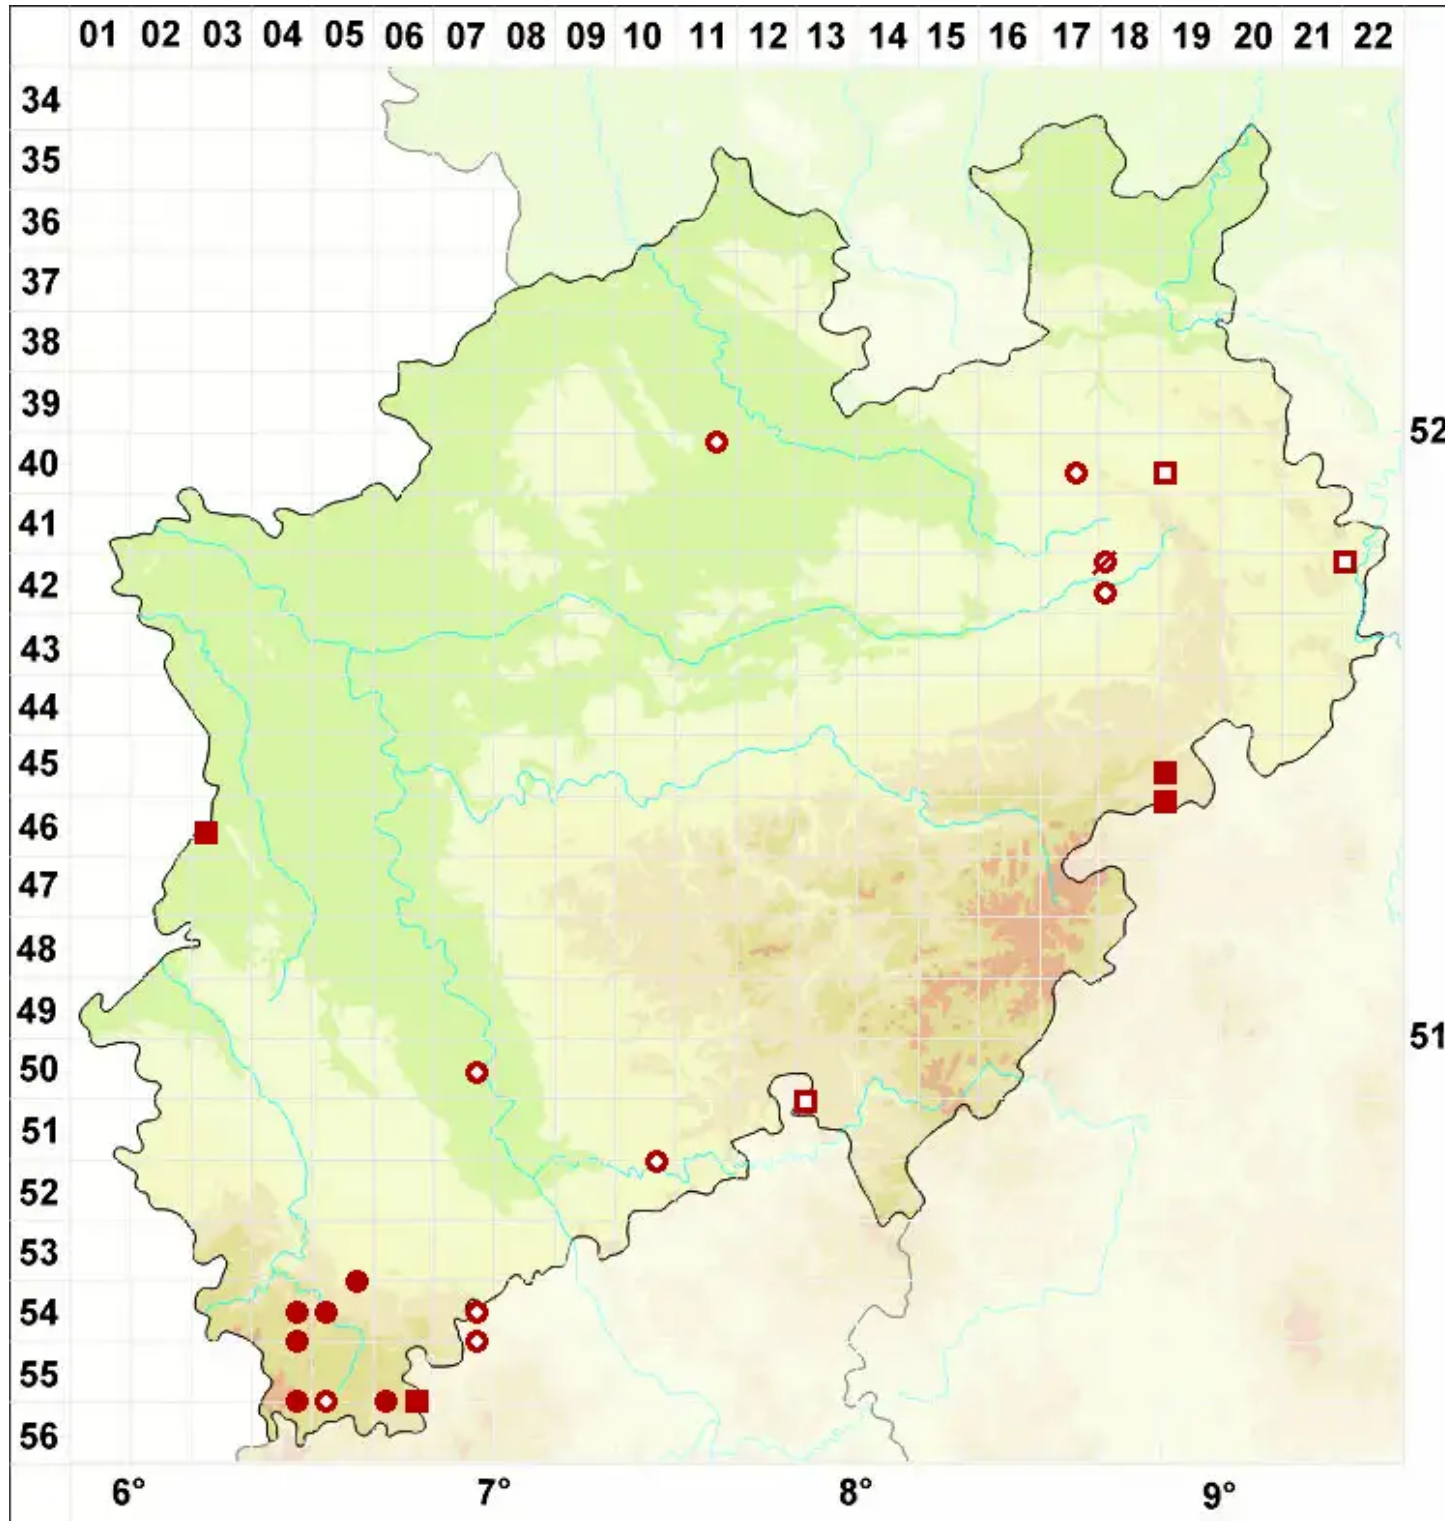

# Ramalina fraxinea (L.) Ach.

Eschenflechte

Legende:

**Symbole:**  
Ausgefülltes Symbol:  
Zeitraum von 1980 bis heute (Aktuelle Angabe)  
Leeres Symbol:  
Zeitraum vor 1980 (Altangabe)  
Quadrat: Herbarbeleg