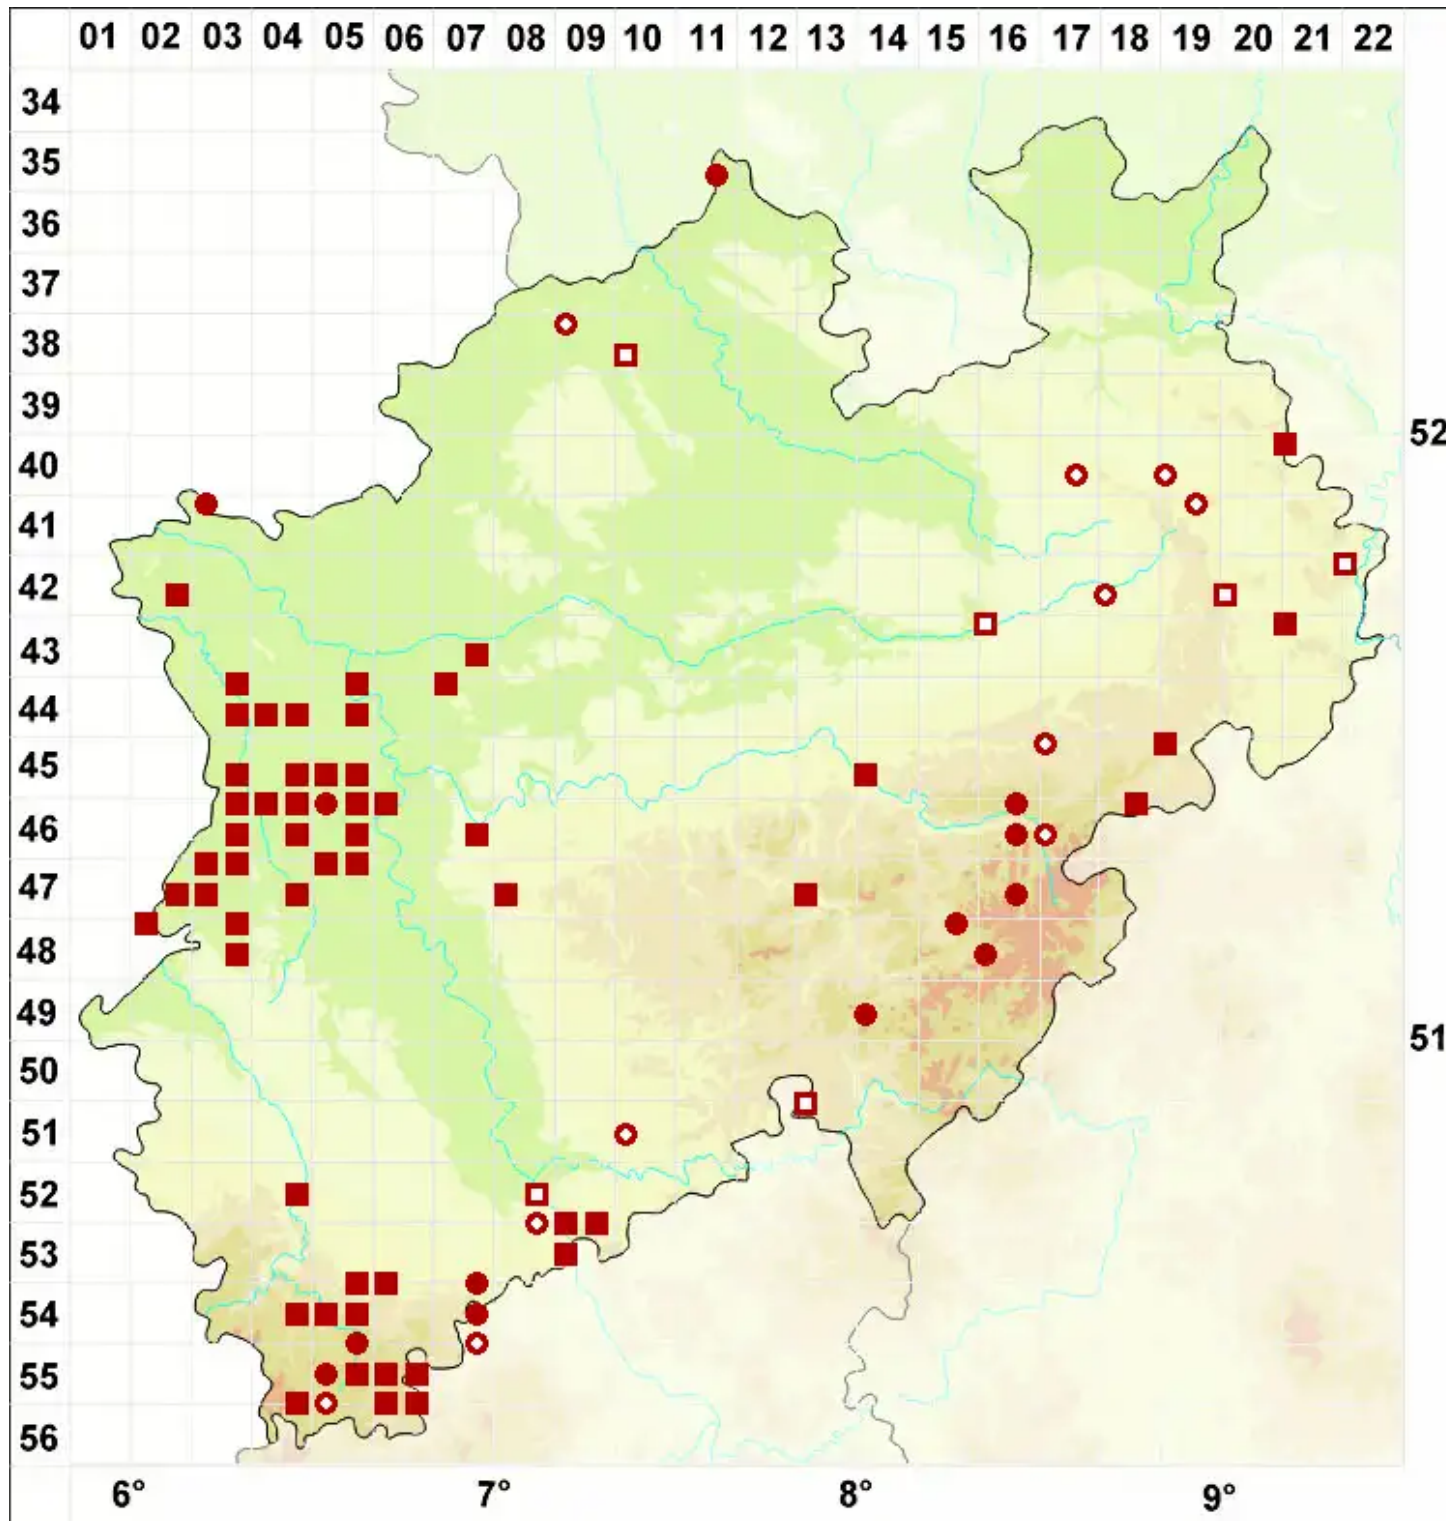

# Ramalina farinacea (L.) Ach.

Mehlige Astflechte

Legende:

- Symbole:**  
Ausgefülltes Symbol:  
Zeitraum von 1980 bis heute (Aktuelle Angabe)  
Leeres Symbol:  
Zeitraum vor 1980 (Altangabe)  
Quadrat: Herbarbeleg