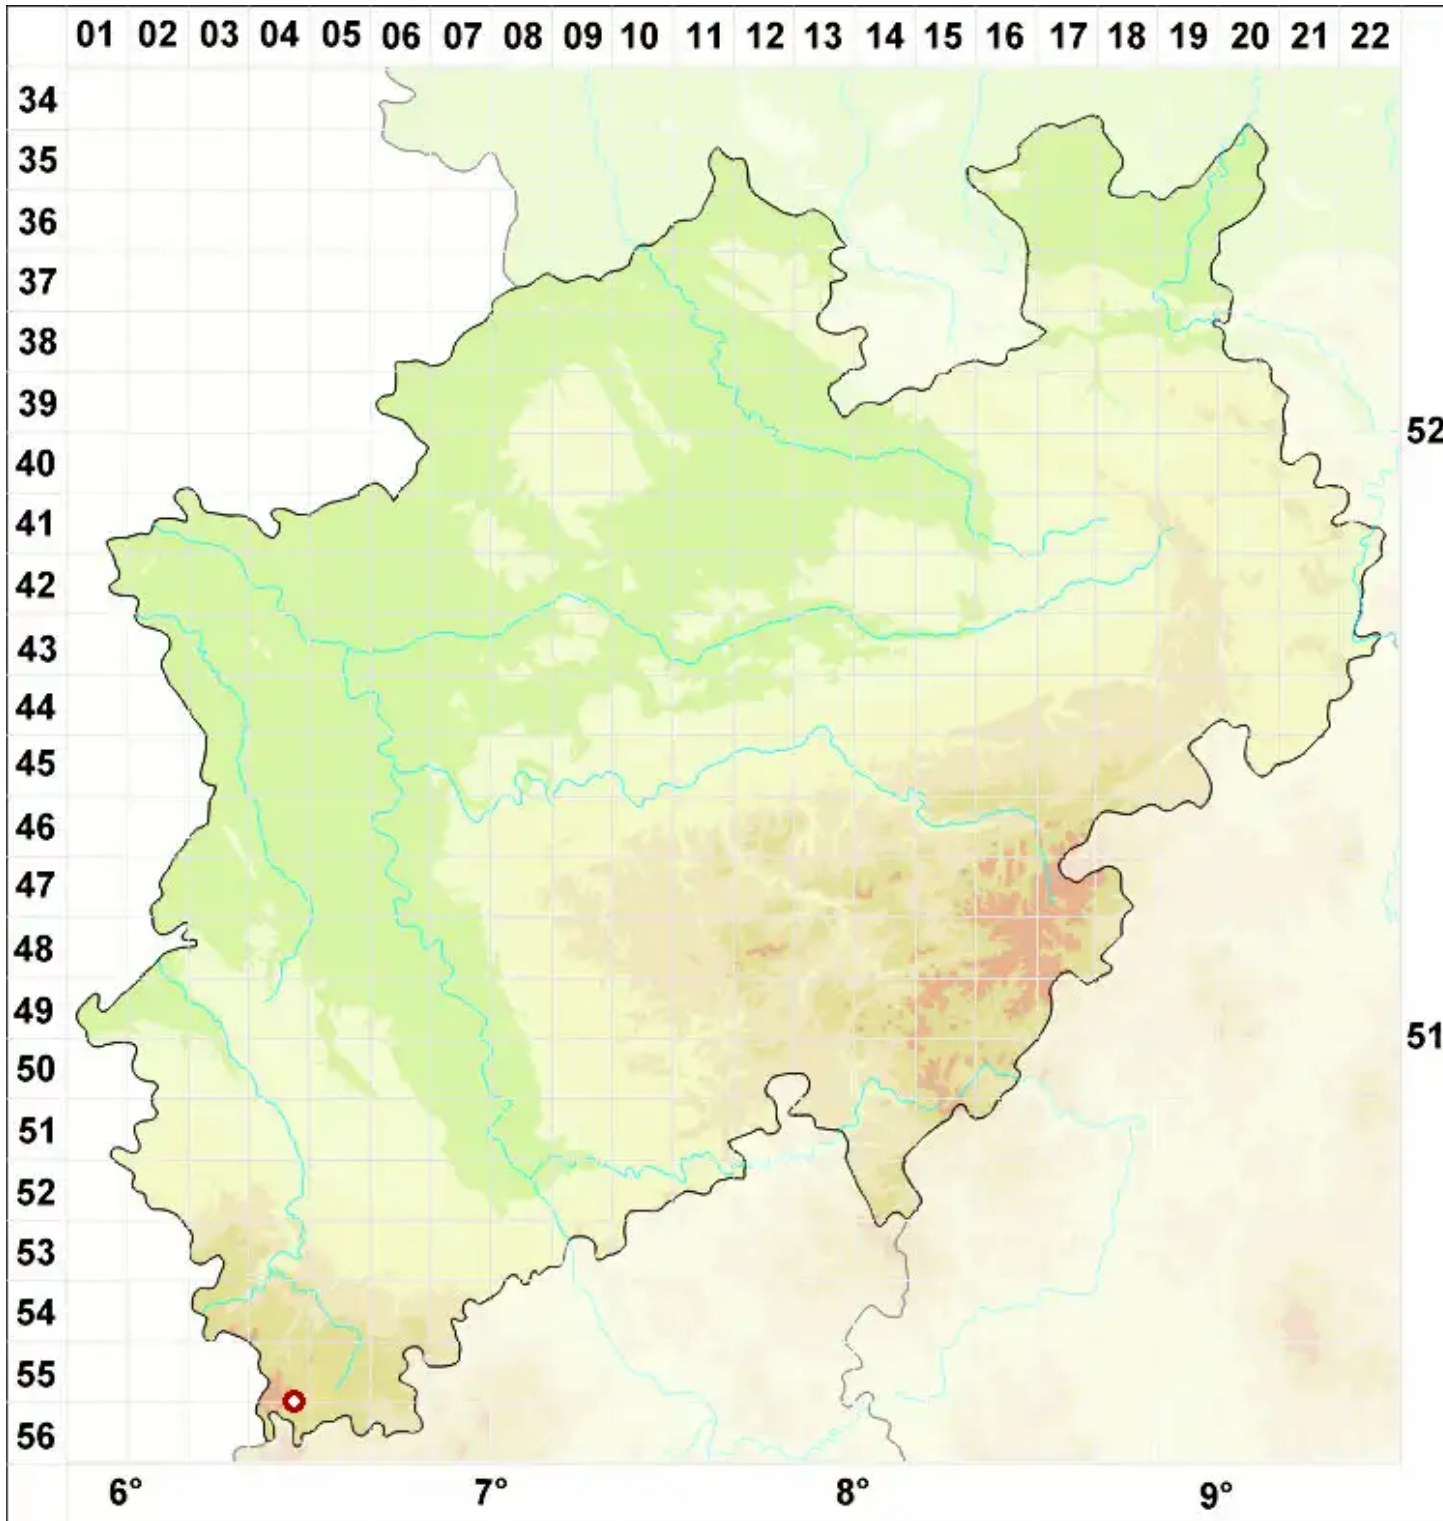

# Ramalina capitata (Ach.) Nyl.

Kopf-Astflechte

Legende:

- Symbole:**
- Ausgefülltes Symbol:  
Zeitraum von 1980 bis heute (Aktuelle Angabe)
  - Leeres Symbol:  
Zeitraum vor 1980 (Altangabe)
  - Quadrat: Herbarbeleg