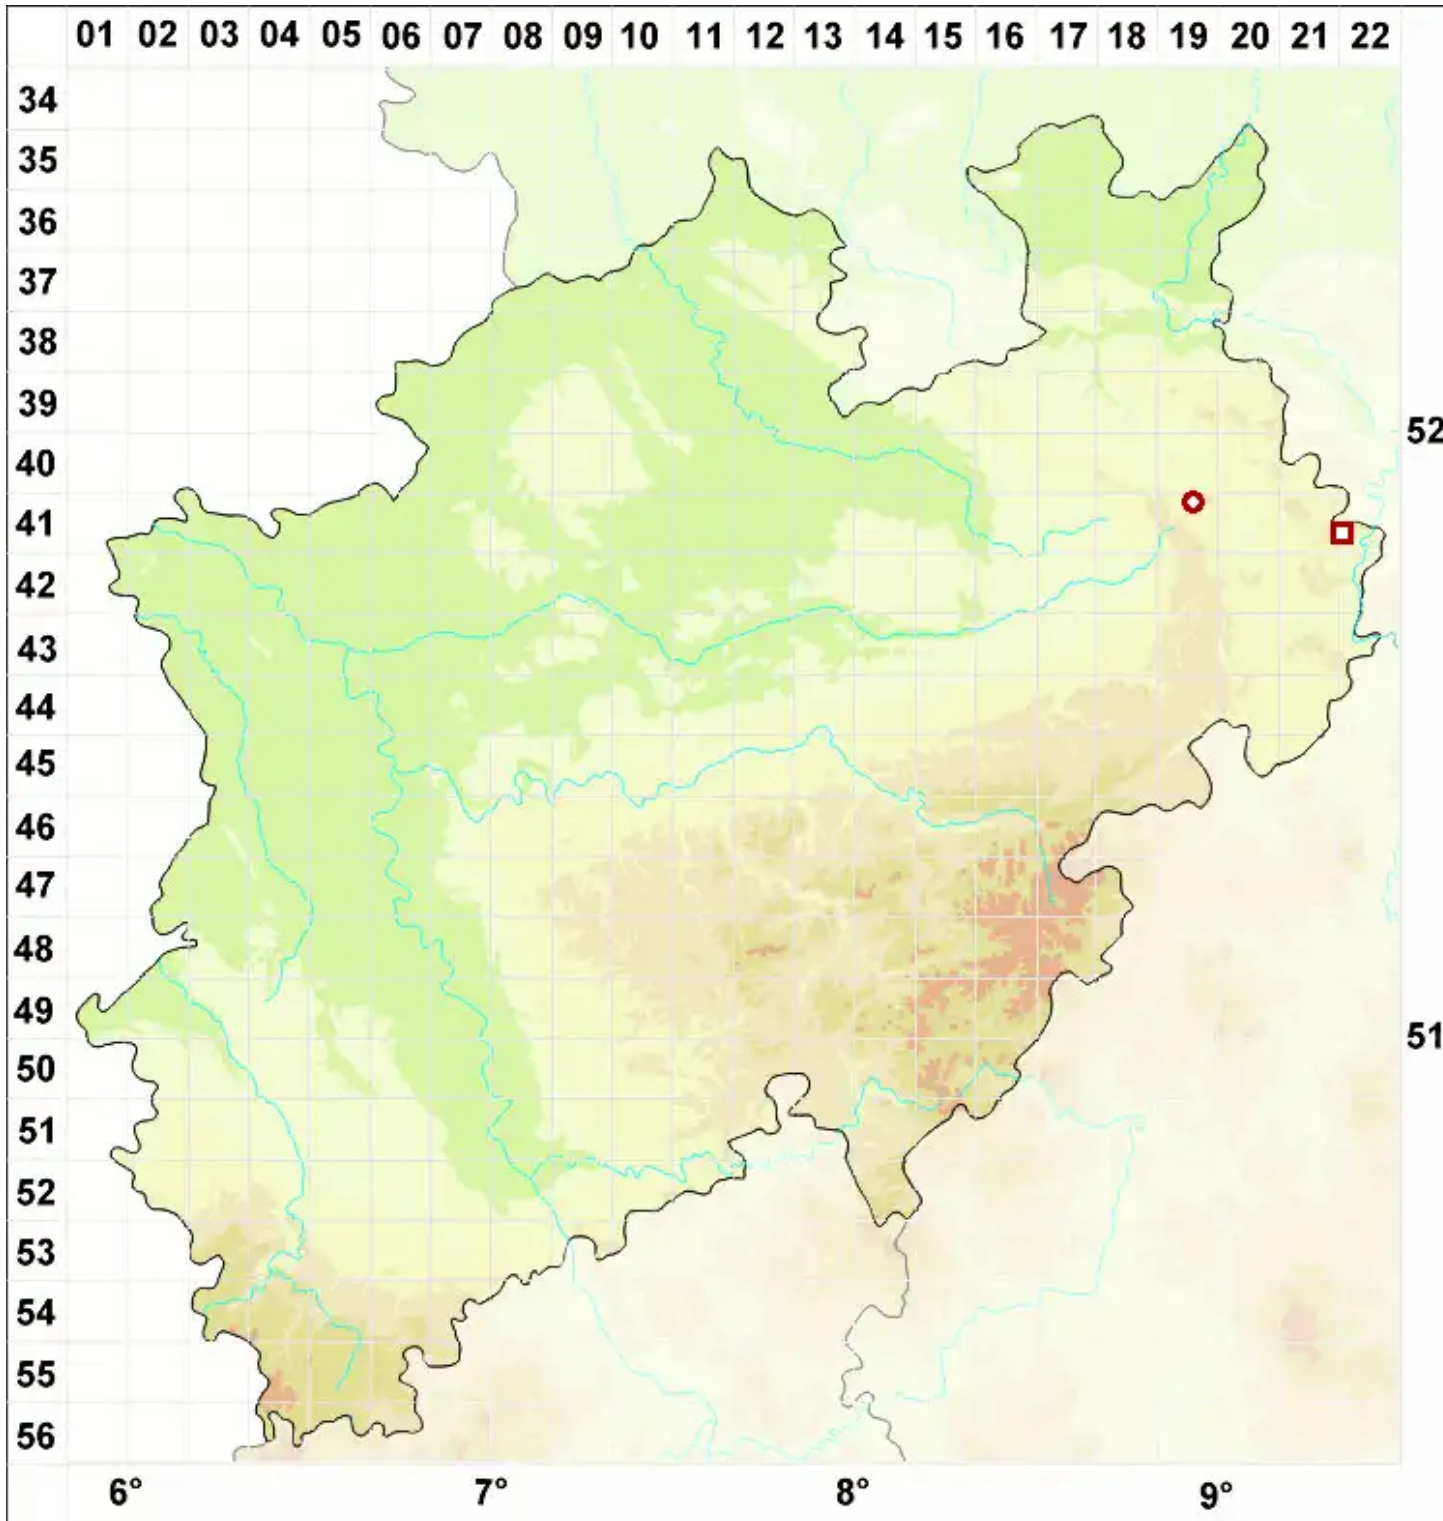

Ramalina calicaris (L.) Fr.

Rinnige Astflechte

Legende:

Symbole:

Ausgefülltes Symbol:
Zeitraum von 1980 bis heute (Aktuelle Angabe)

Leeres Symbol:
Zeitraum vor 1980 (Altangabe)

Quadrat: Herbarbeleg