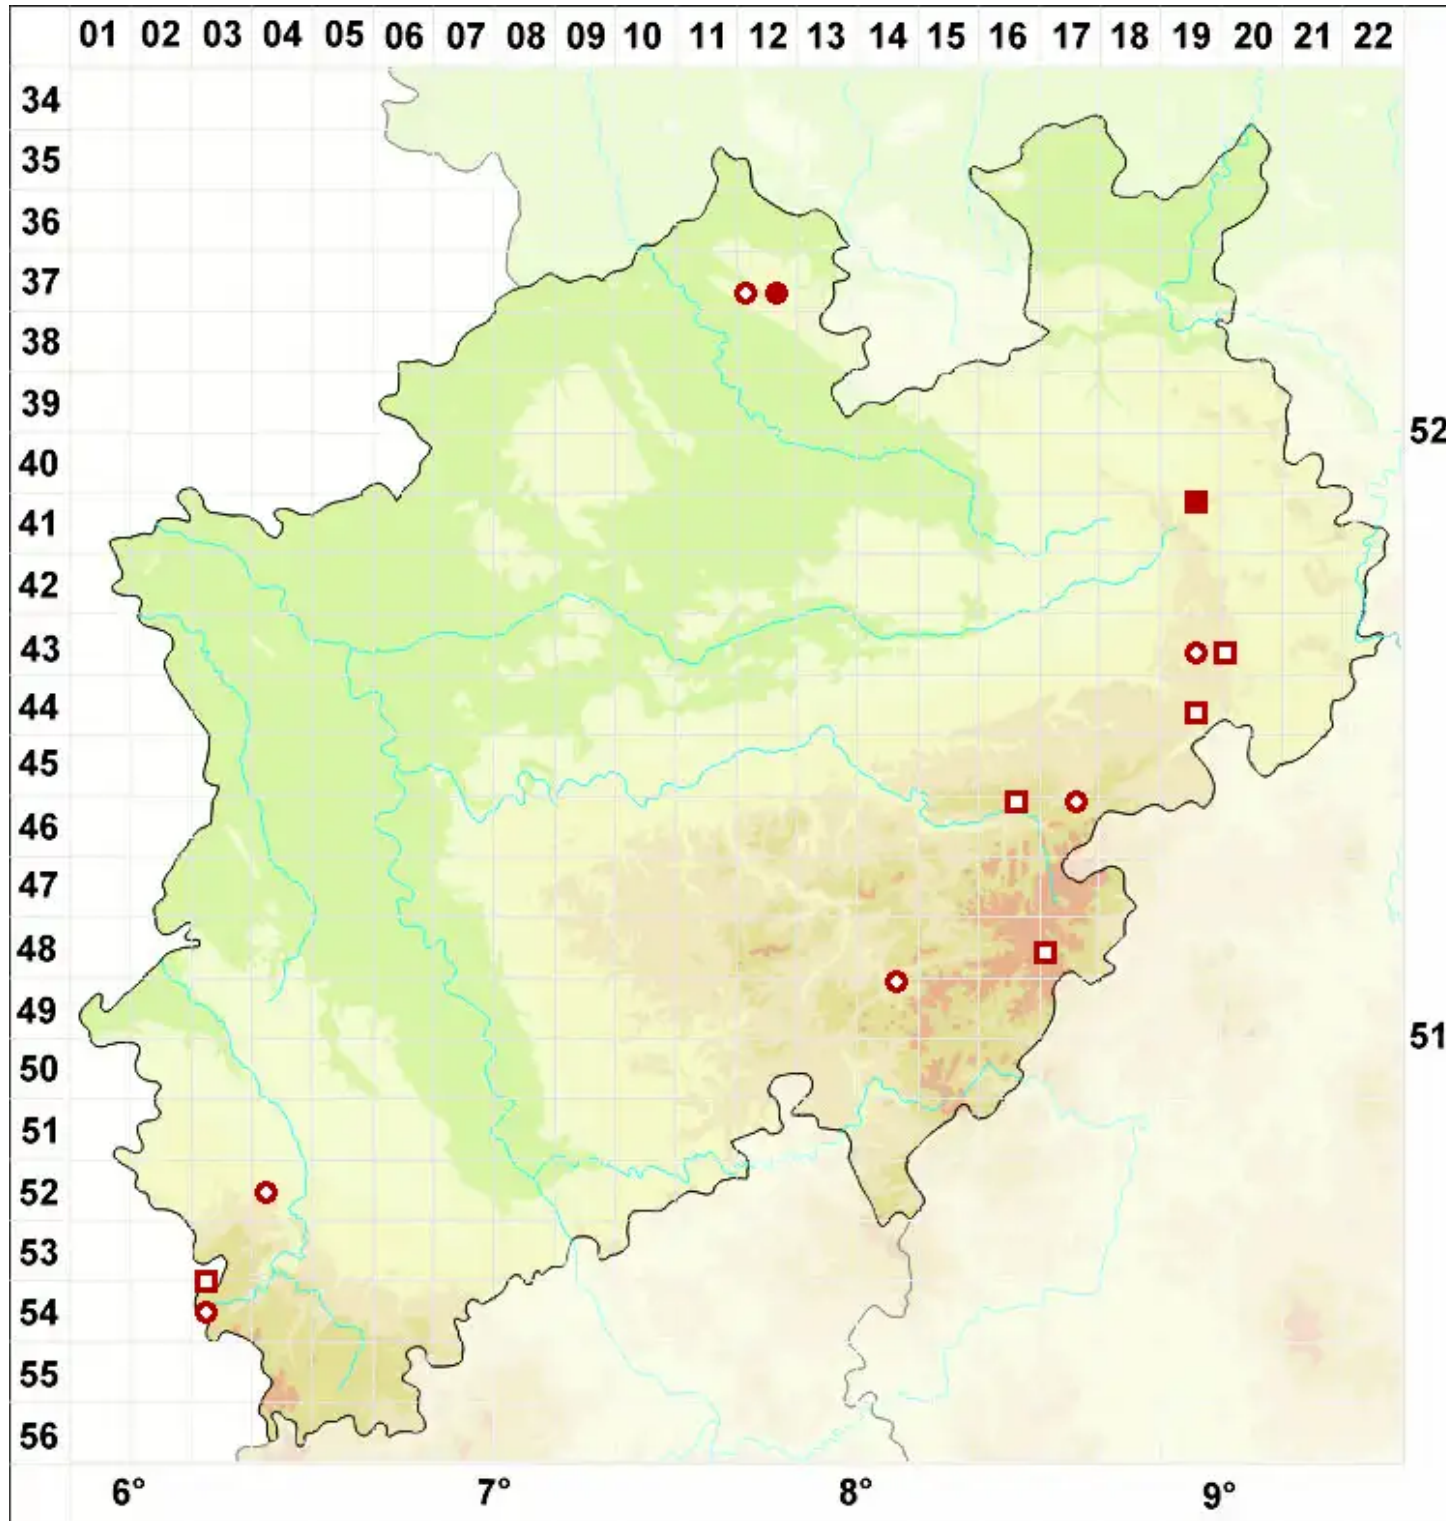

# Racodium rupestre Pers.

Felsen-Schwarzfilz

Legende:

**Symbole:**  
Ausgefülltes Symbol:  
Zeitraum von 1980 bis heute (Aktuelle Angabe)  
Leeres Symbol:  
Zeitraum vor 1980 (Altangabe)  
Quadrat: Herbarbeleg