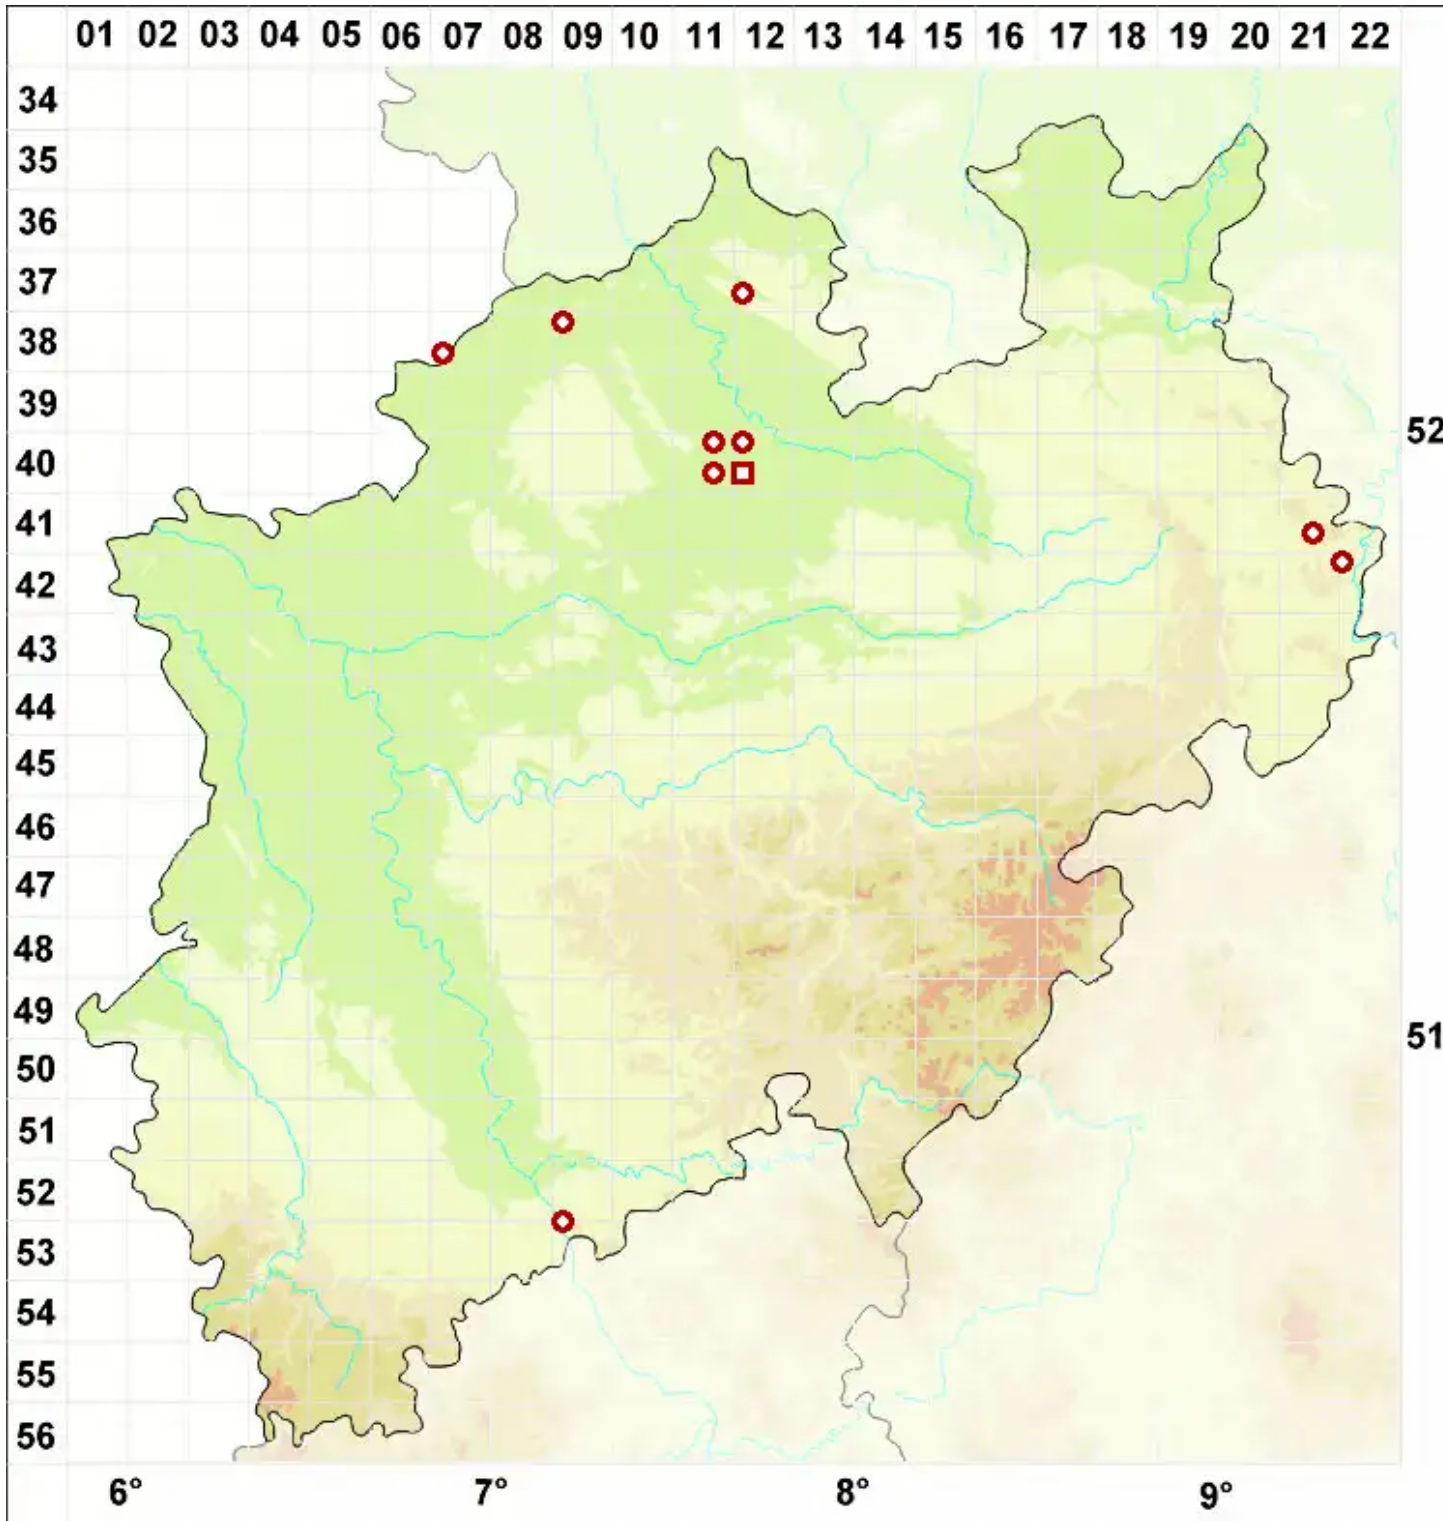

Pyrrhospora quernea (Dicks.) Körb.

Eichen-Feuerflechte

Legende:

- Symbole:**
Ausgefülltes Symbol:
Zeitraum von 1980 bis heute (Aktuelle Angabe)
Leeres Symbol:
Zeitraum vor 1980 (Altangabe)
Quadrat: Herbarbeleg