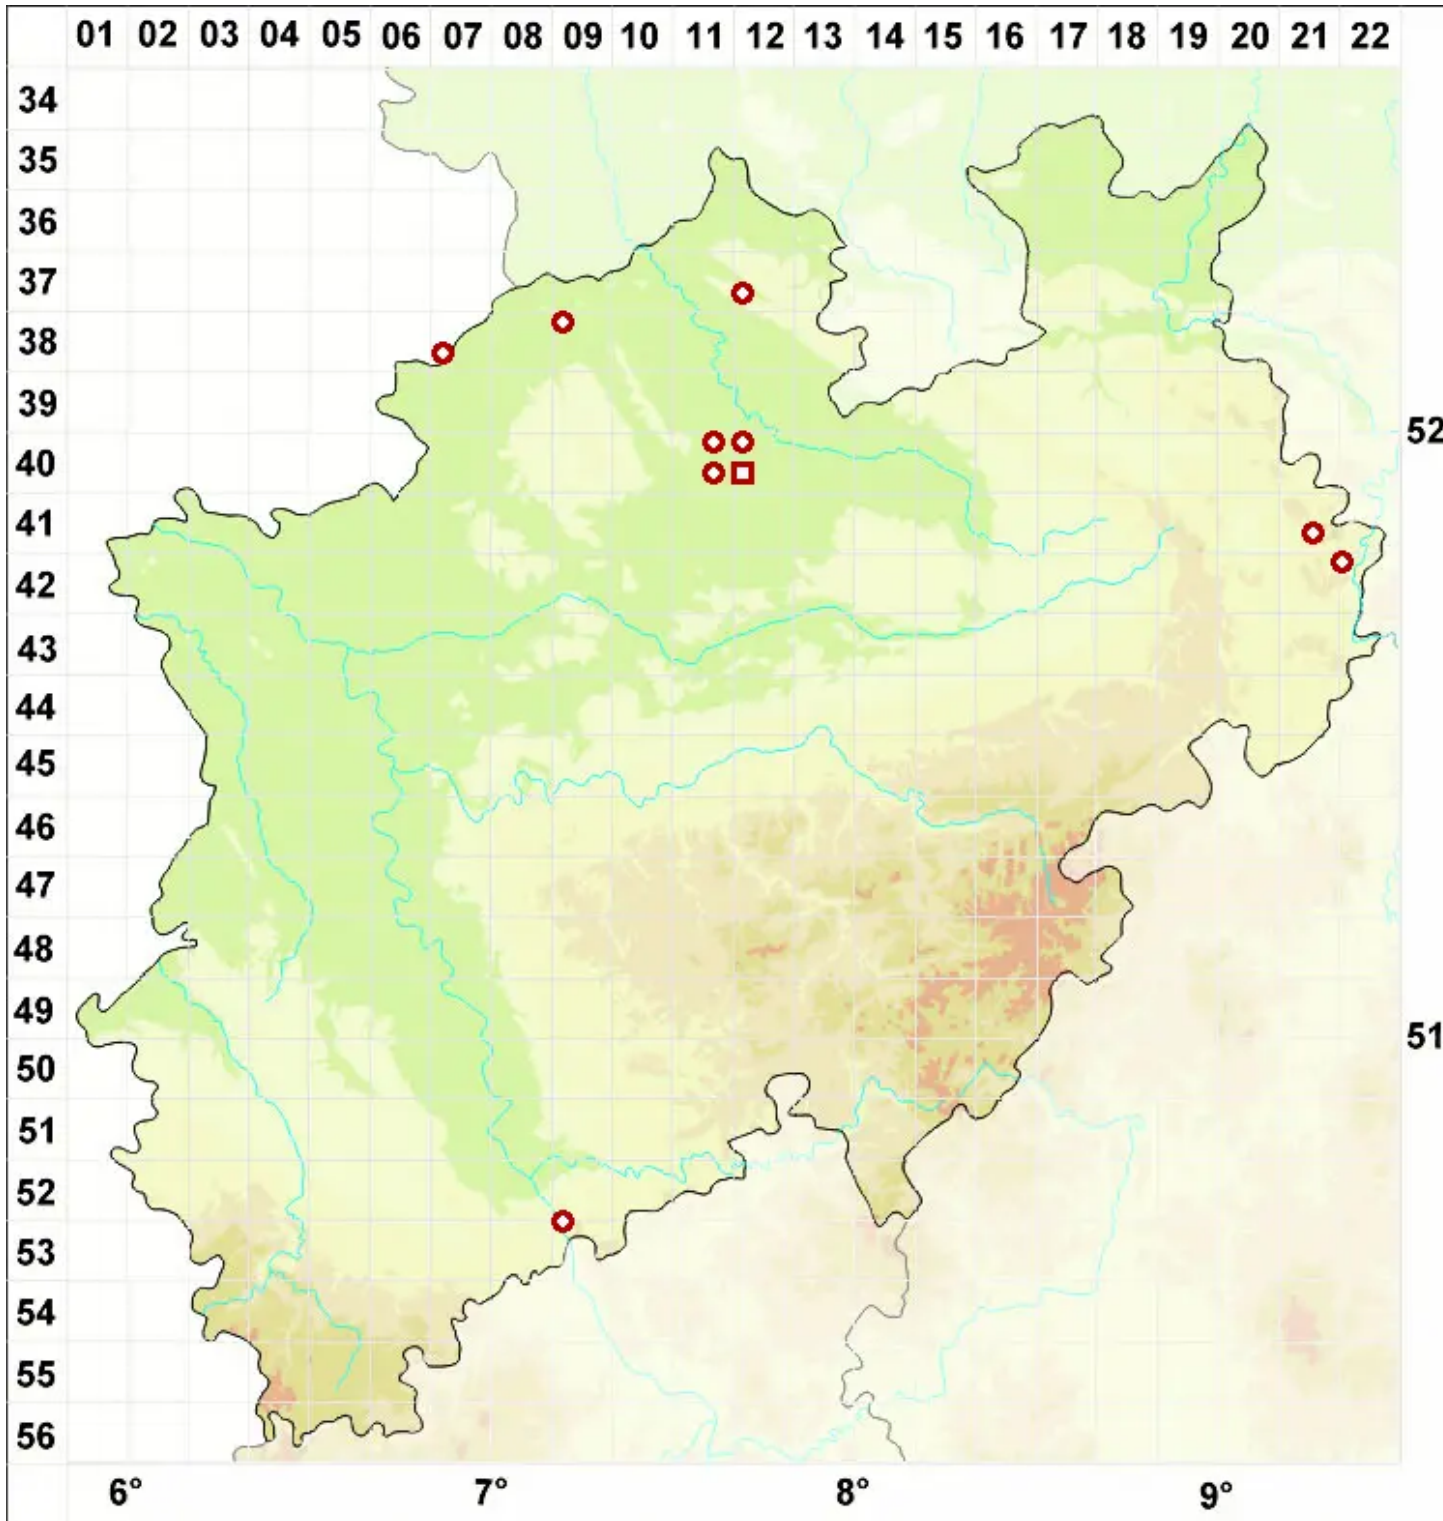

Pyrrhospora quernea (Dicks.) Körb.

Eichen-Feuerflechte

Legende:

- Symbole:**
Ausgefülltes Symbol:
Zeitraum von 1980 bis heute (Aktuelle Angabe)
Leeres Symbol:
Zeitraum vor 1980 (Altangabe)
Quadrat: Herbarbeleg