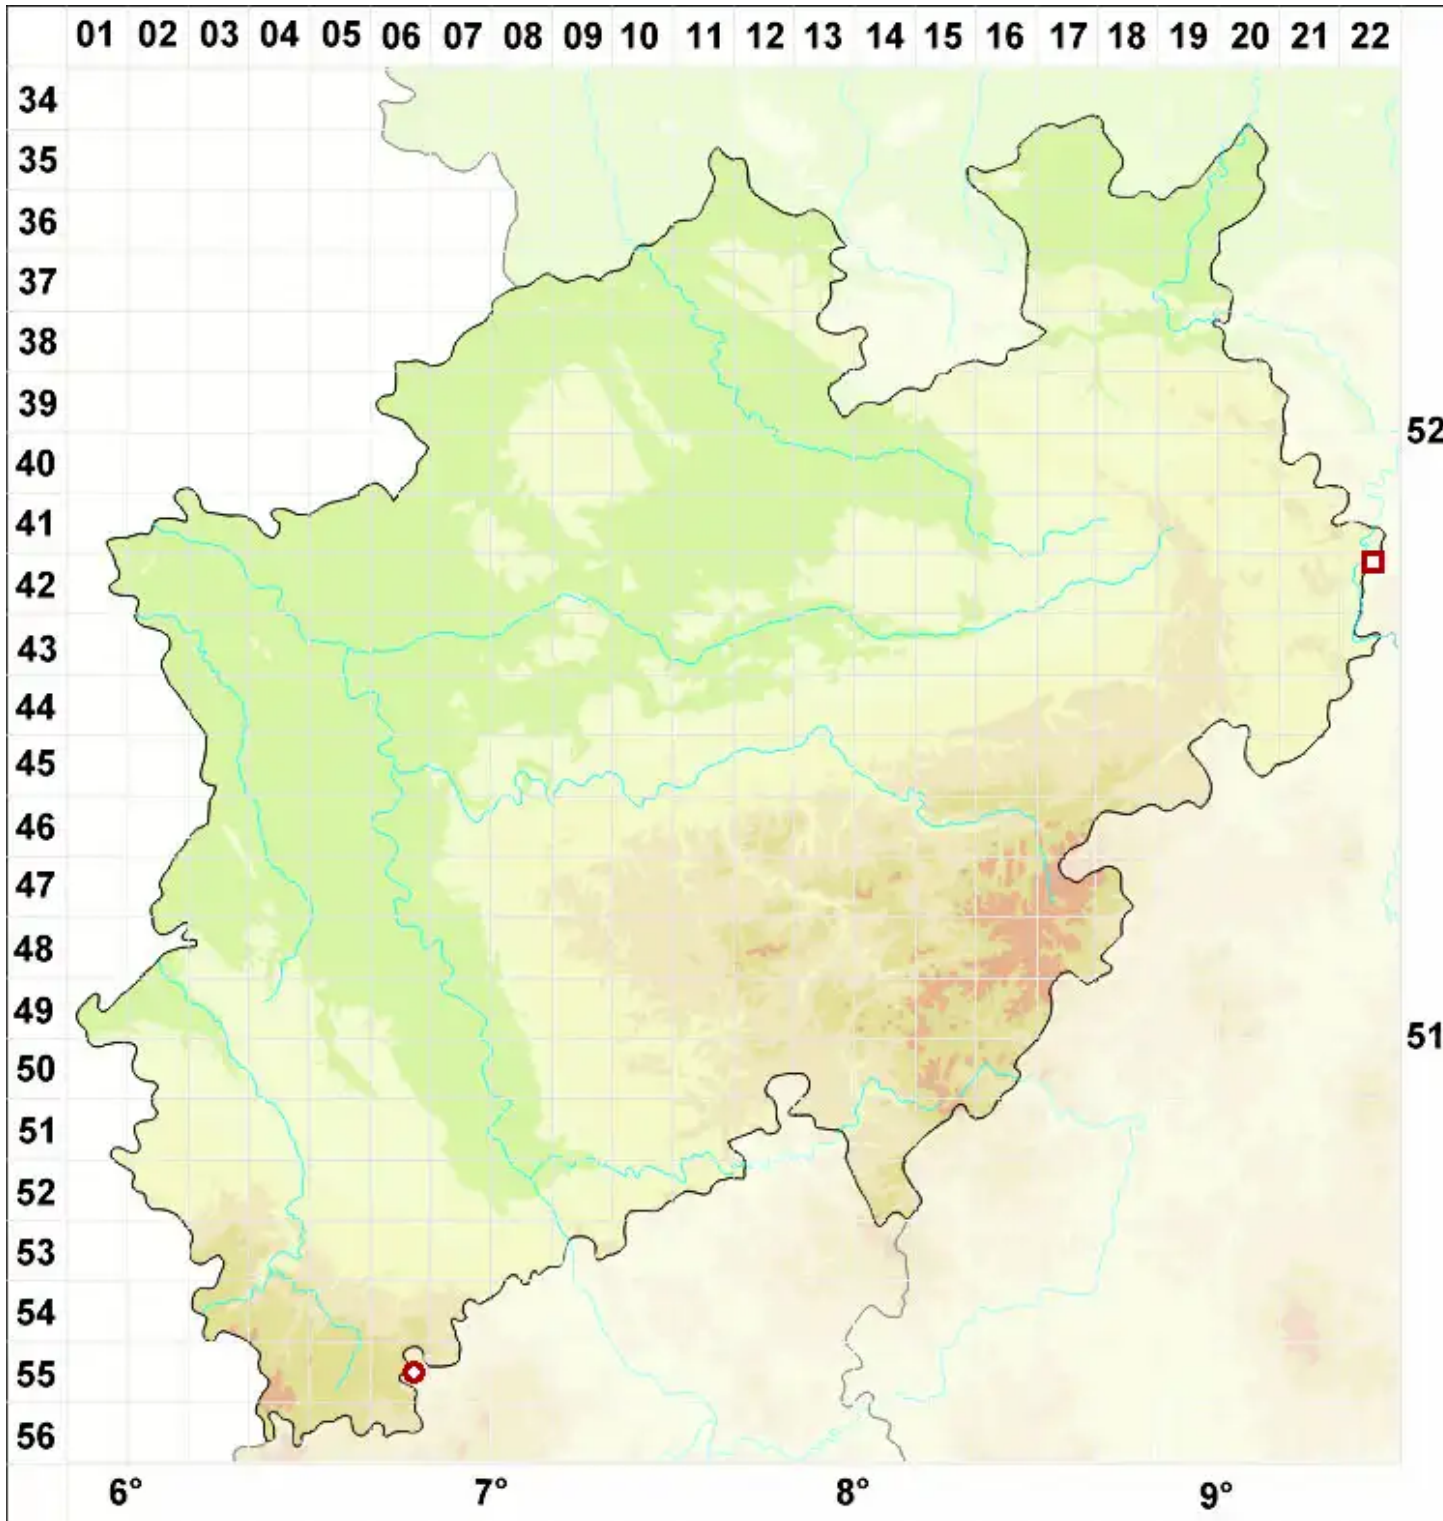

Pyrenula nitidella (Flörke ex Schaer.) Müll. Arg.

Kleine Pickelflechte

Legende:

- Symbole:**
- Ausgefülltes Symbol:
Zeitraum von 1980 bis heute (Aktuelle Angabe)
 - Leeres Symbol:
Zeitraum vor 1980 (Altangabe)
 - Quadrat: Herbarbeleg