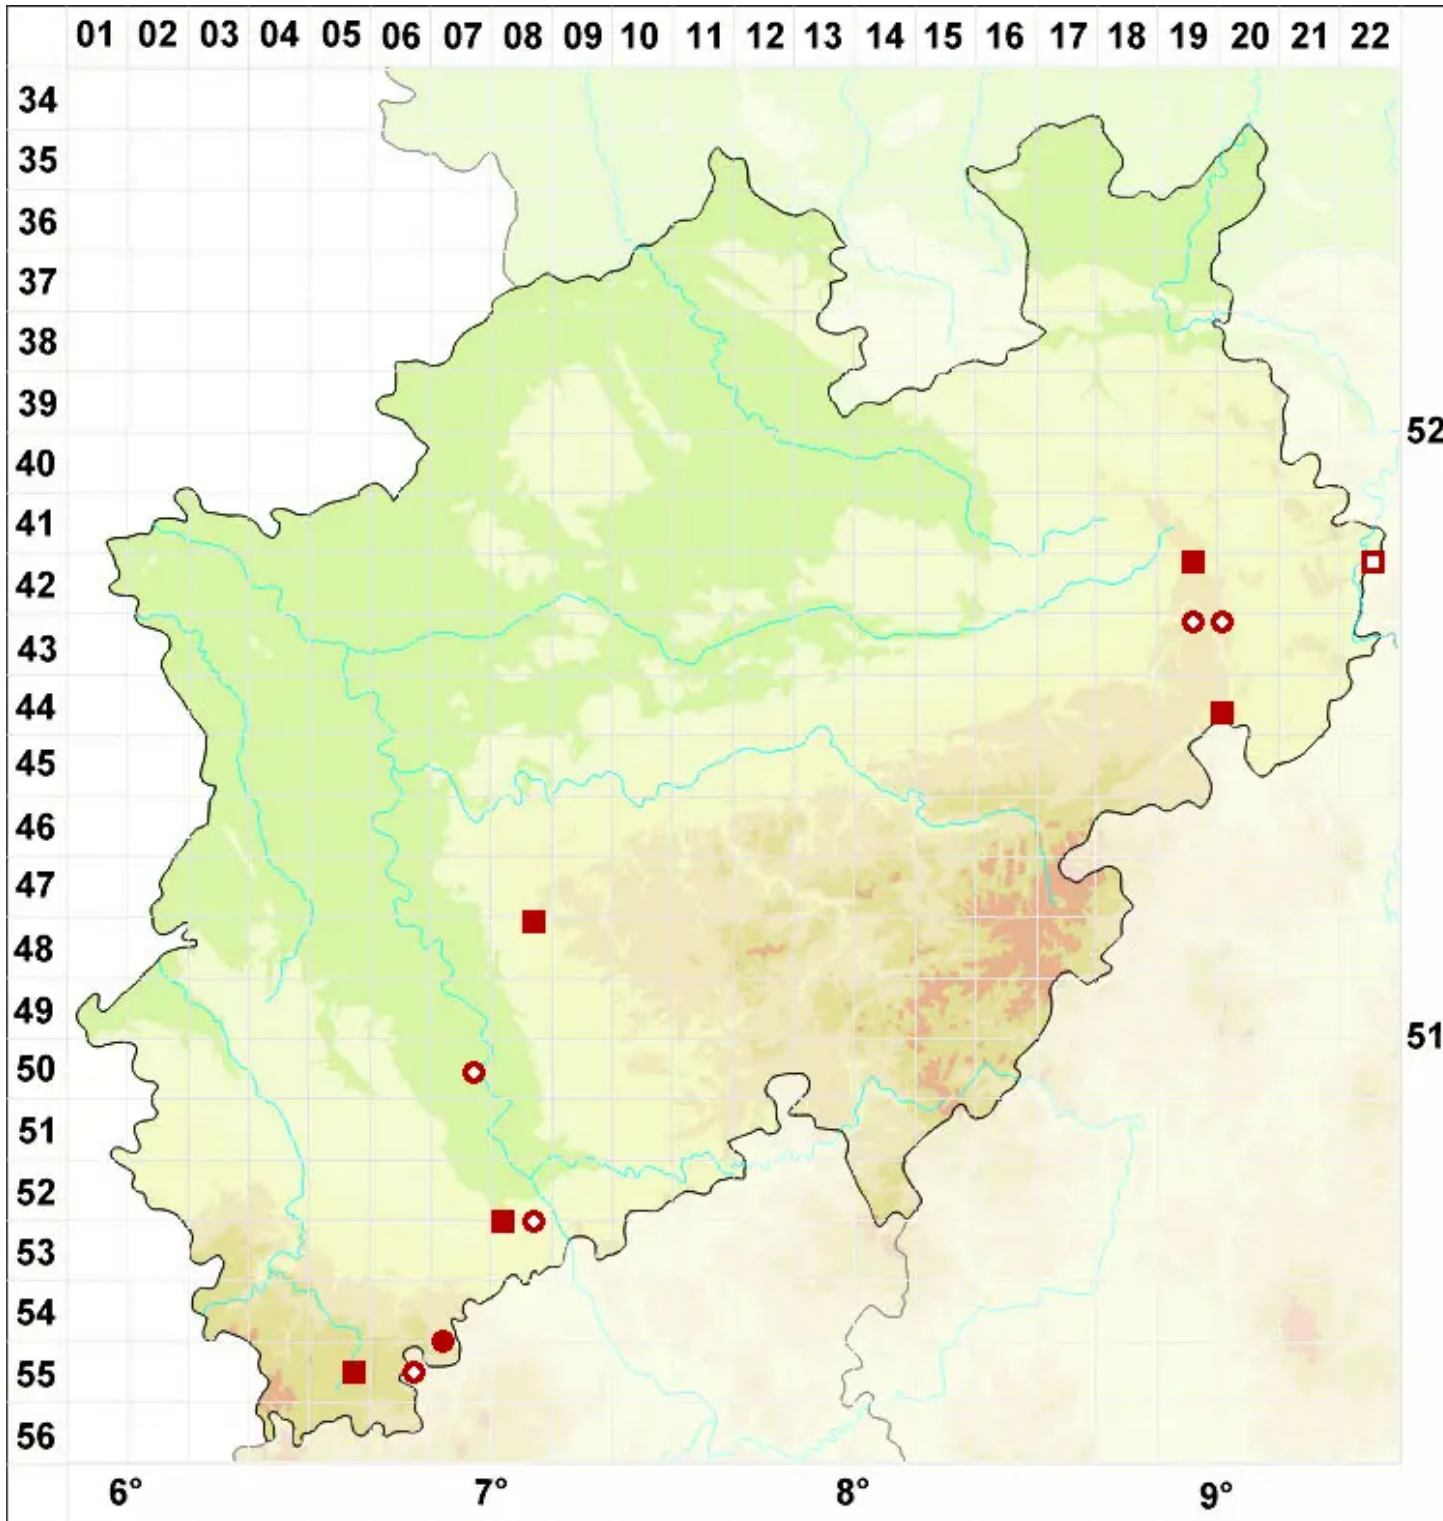

Pyrenula nitida (Weigel) Ach.

Große Pickelflechte

Legende:

- Symbole:**
- Ausgefülltes Symbol:
Zeitraum von 1980 bis heute (Aktuelle Angabe)
 - Leeres Symbol:
Zeitraum vor 1980 (Altangabe)
 - Quadrat: Herbarbeleg