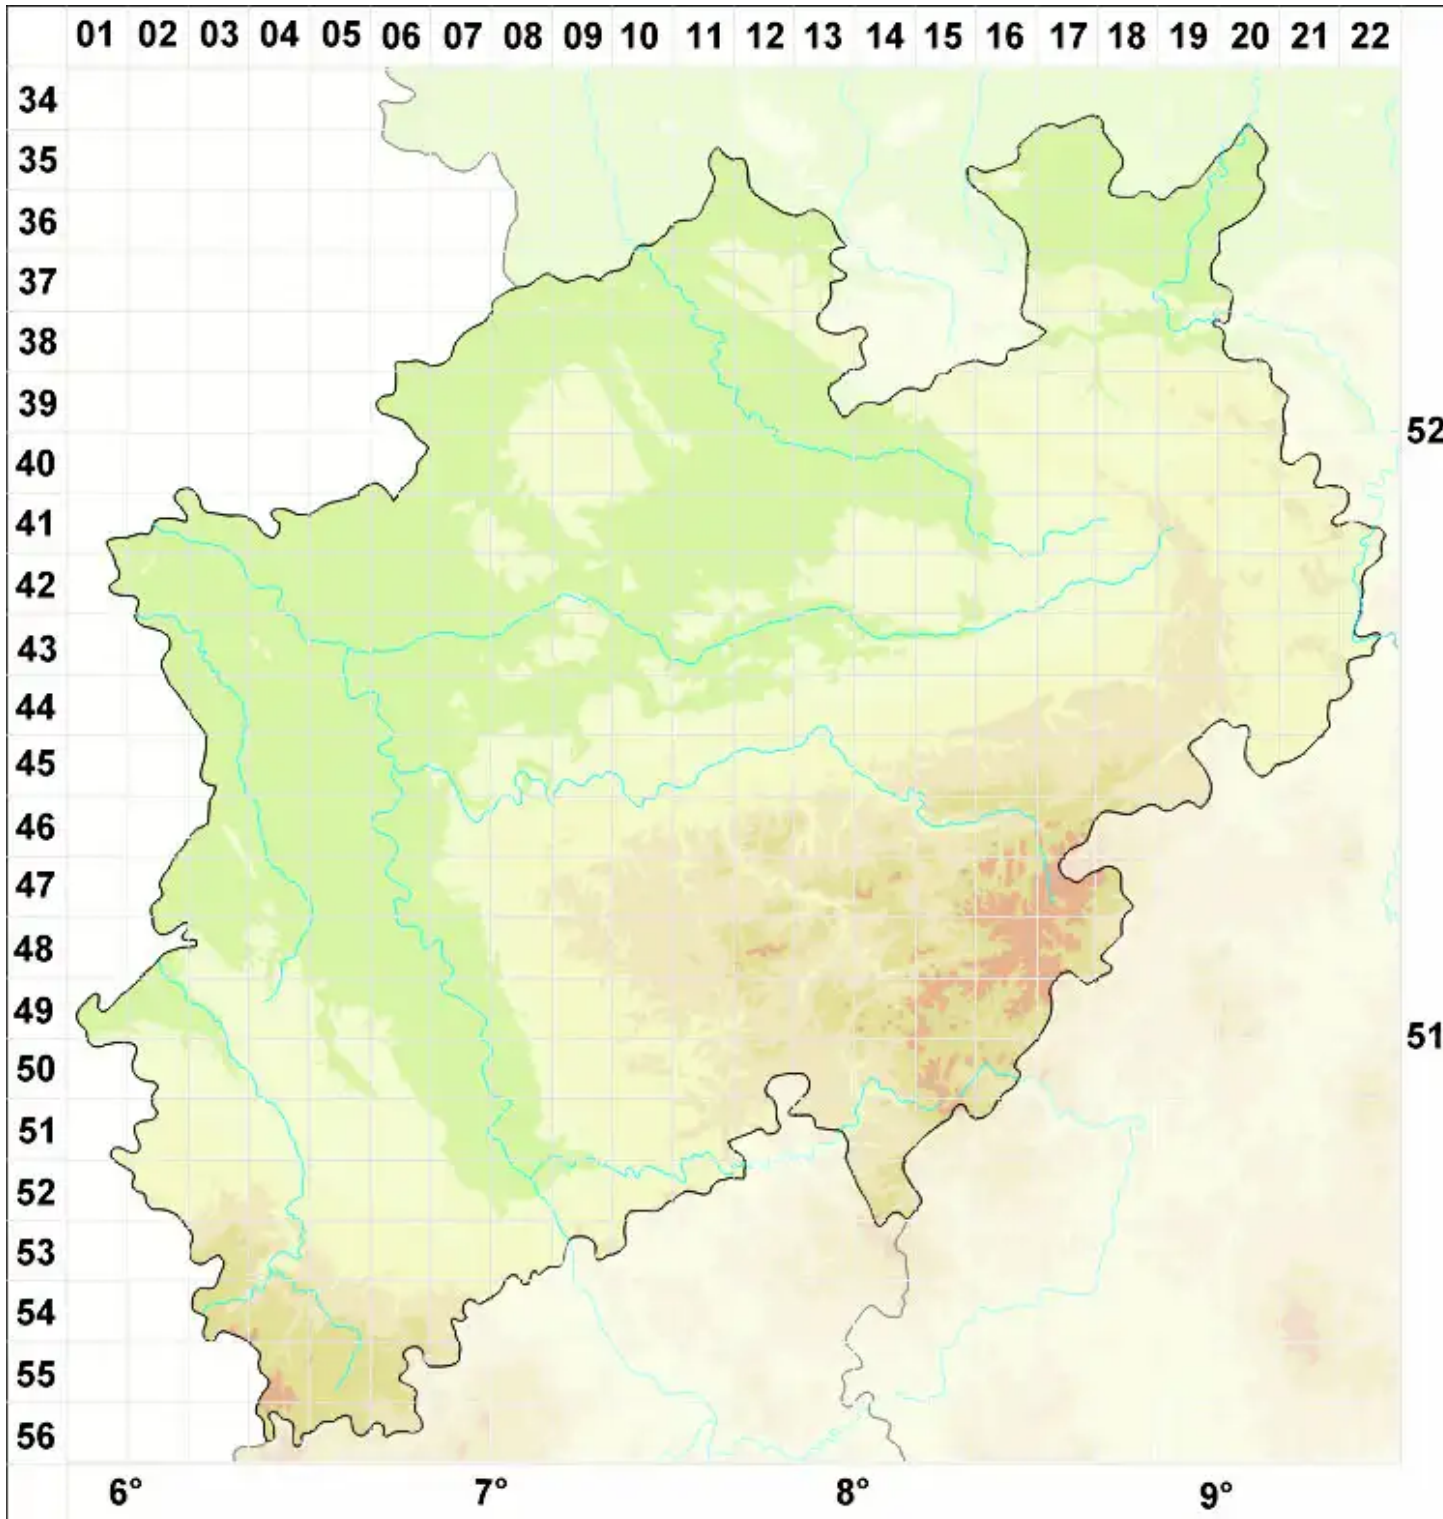

Pyrenopsis sanguinea Anzi

Rotbraune Warzengallerte

Legende:

- Symbole:**
- Ausgefülltes Symbol:
Zeitraum von 1980 bis heute (Aktuelle Angabe)
 - Leeres Symbol:
Zeitraum vor 1980 (Altangabe)
 - Quadrat: Herbarbeleg