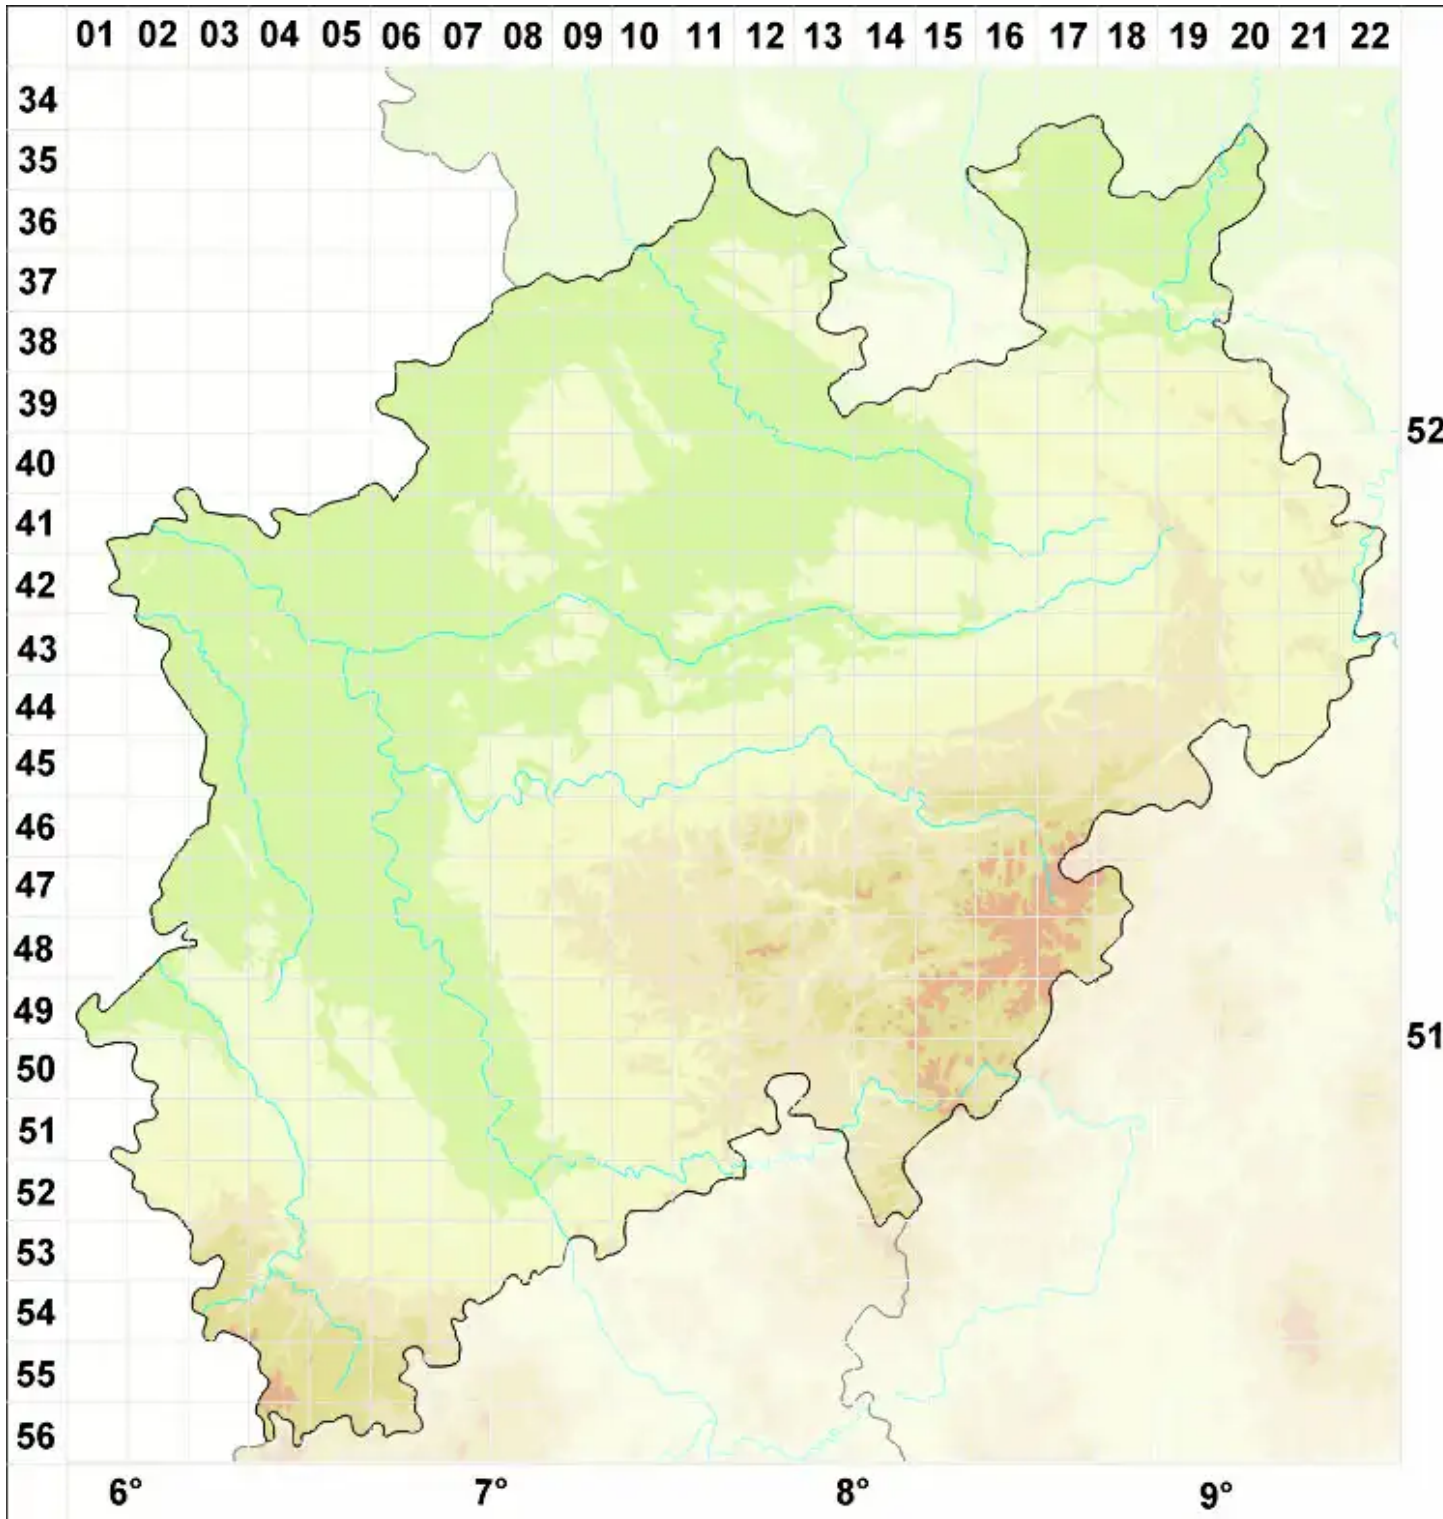

# Pyrenopsis sanguinea Anzi

Rotbraune Warzengallerte

Legende:

- Symbole:**
- Ausgefülltes Symbol:  
Zeitraum von 1980 bis heute (Aktuelle Angabe)
  - Leeres Symbol:  
Zeitraum vor 1980 (Altangabe)
  - Quadrat: Herbarbeleg