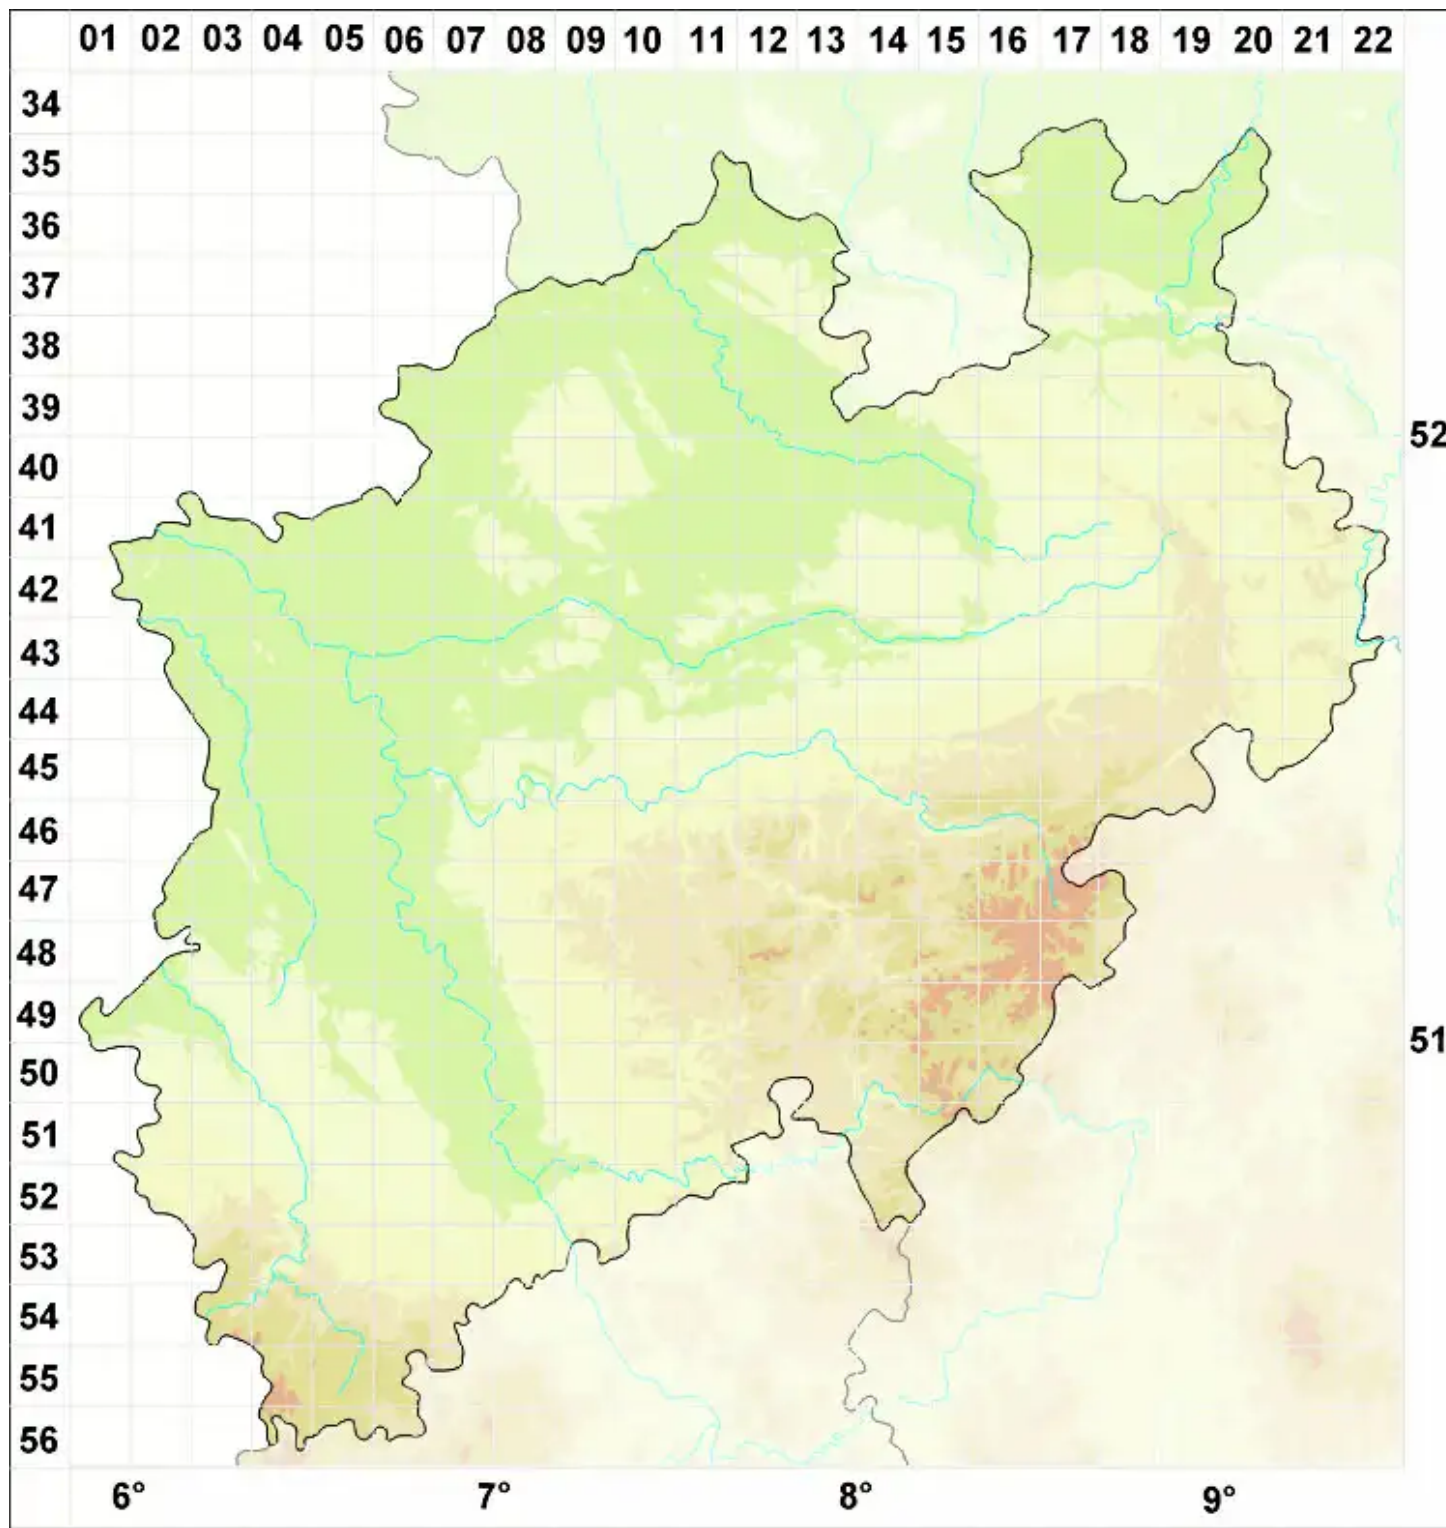

Collemopsidium sublitorale (Leight.) Grube & B. D. Ryan

Ufer-Leimkernflechte

Legende:

- Symbole:**
Ausgefülltes Symbol:
Zeitraum von 1980 bis heute (Aktuelle Angabe)
Leeres Symbol:
Zeitraum vor 1980 (Altangabe)
Quadrat: Herbarbeleg