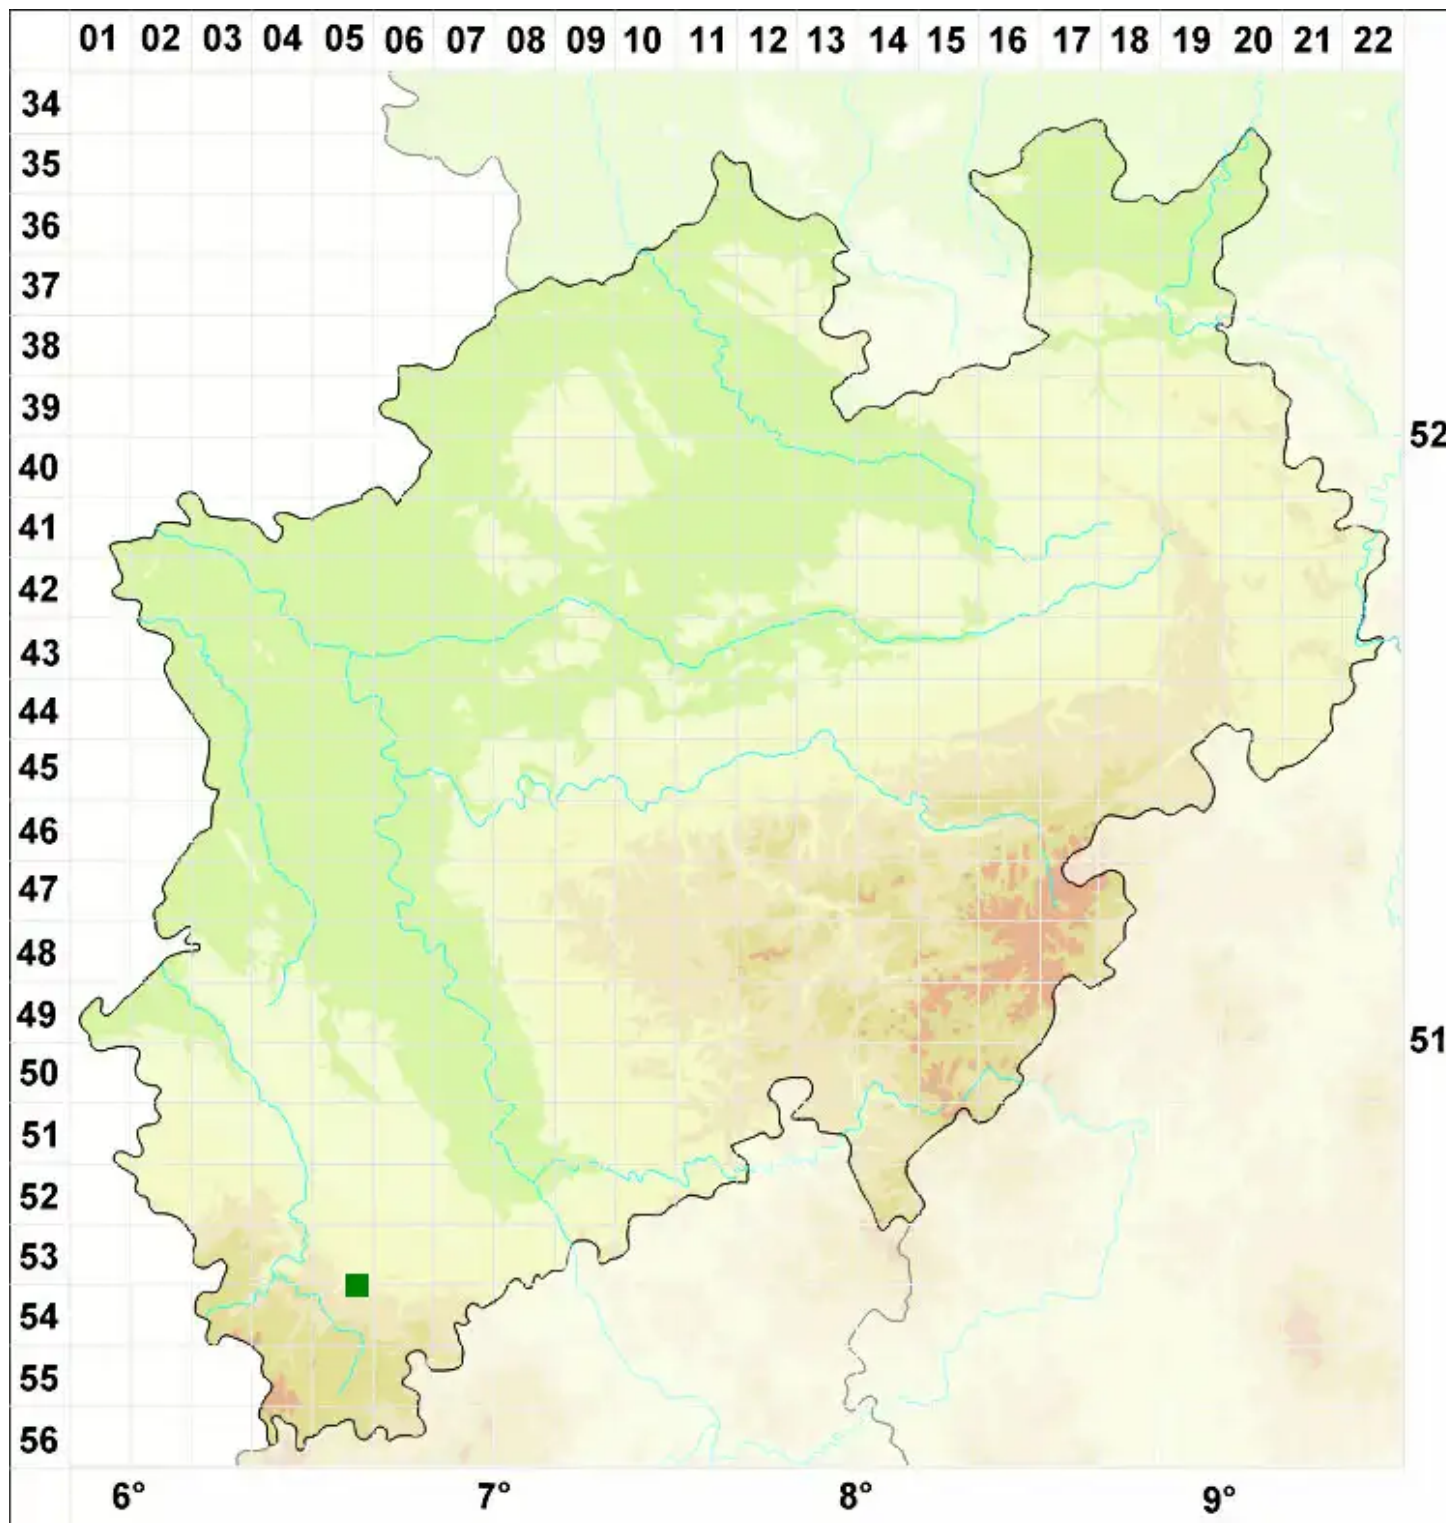

Collemopsidium chlorococcum (Aptroot & van den Boom) Cop

Algen-Leimkernflechte

Legende:

- Symbole:**
Ausgefülltes Symbol:
Zeitraum von 1980 bis heute (Aktuelle Angabe)
Leeres Symbol:
Zeitraum vor 1980 (Altangabe)
Quadrat: Herbarbeleg