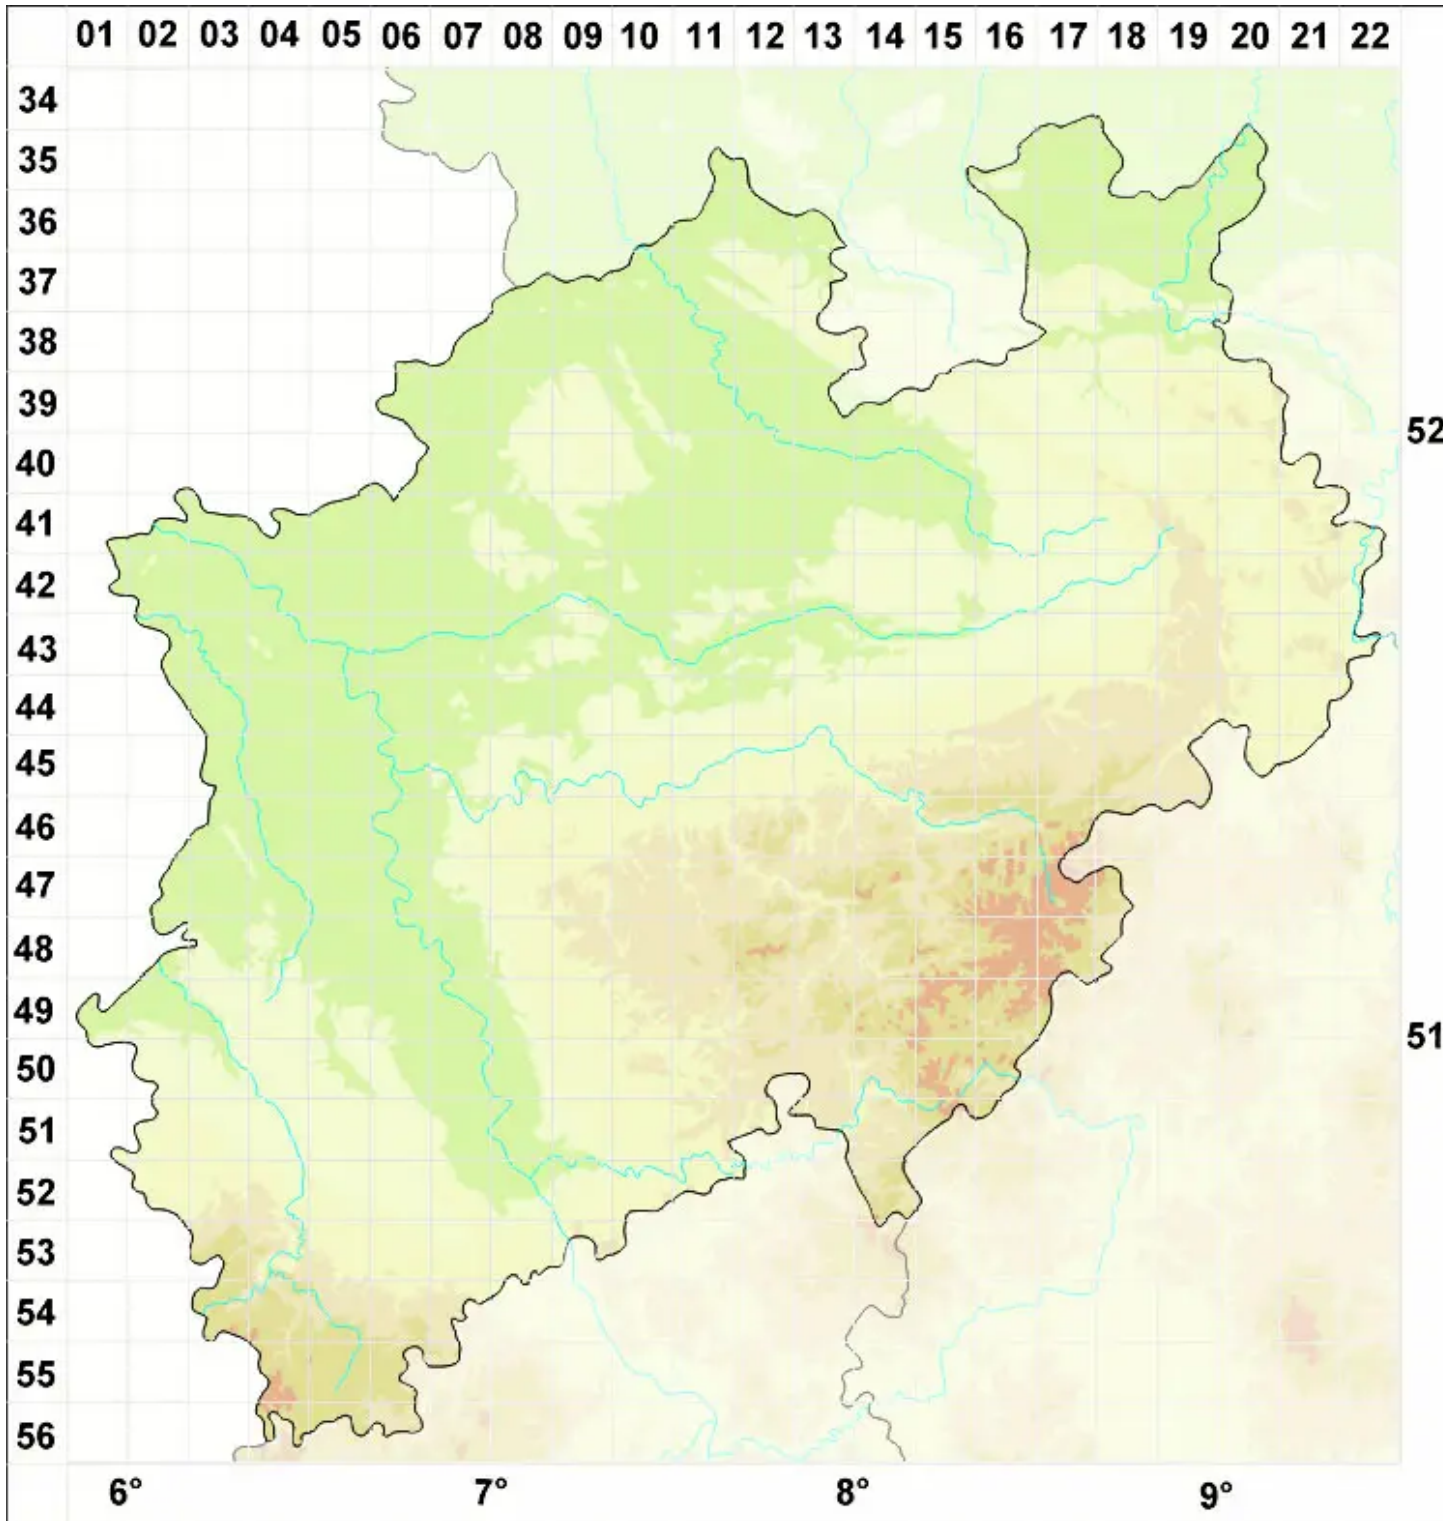

# Pyrenidium actinellum Nyl.

Legende:

**Symbole:**

Ausgefülltes Symbol:  
Zeitraum von 1980 bis heute (Aktuelle Angabe)

Leeres Symbol:  
Zeitraum vor 1980 (Altangabe)

Quadrat: Herbarbeleg