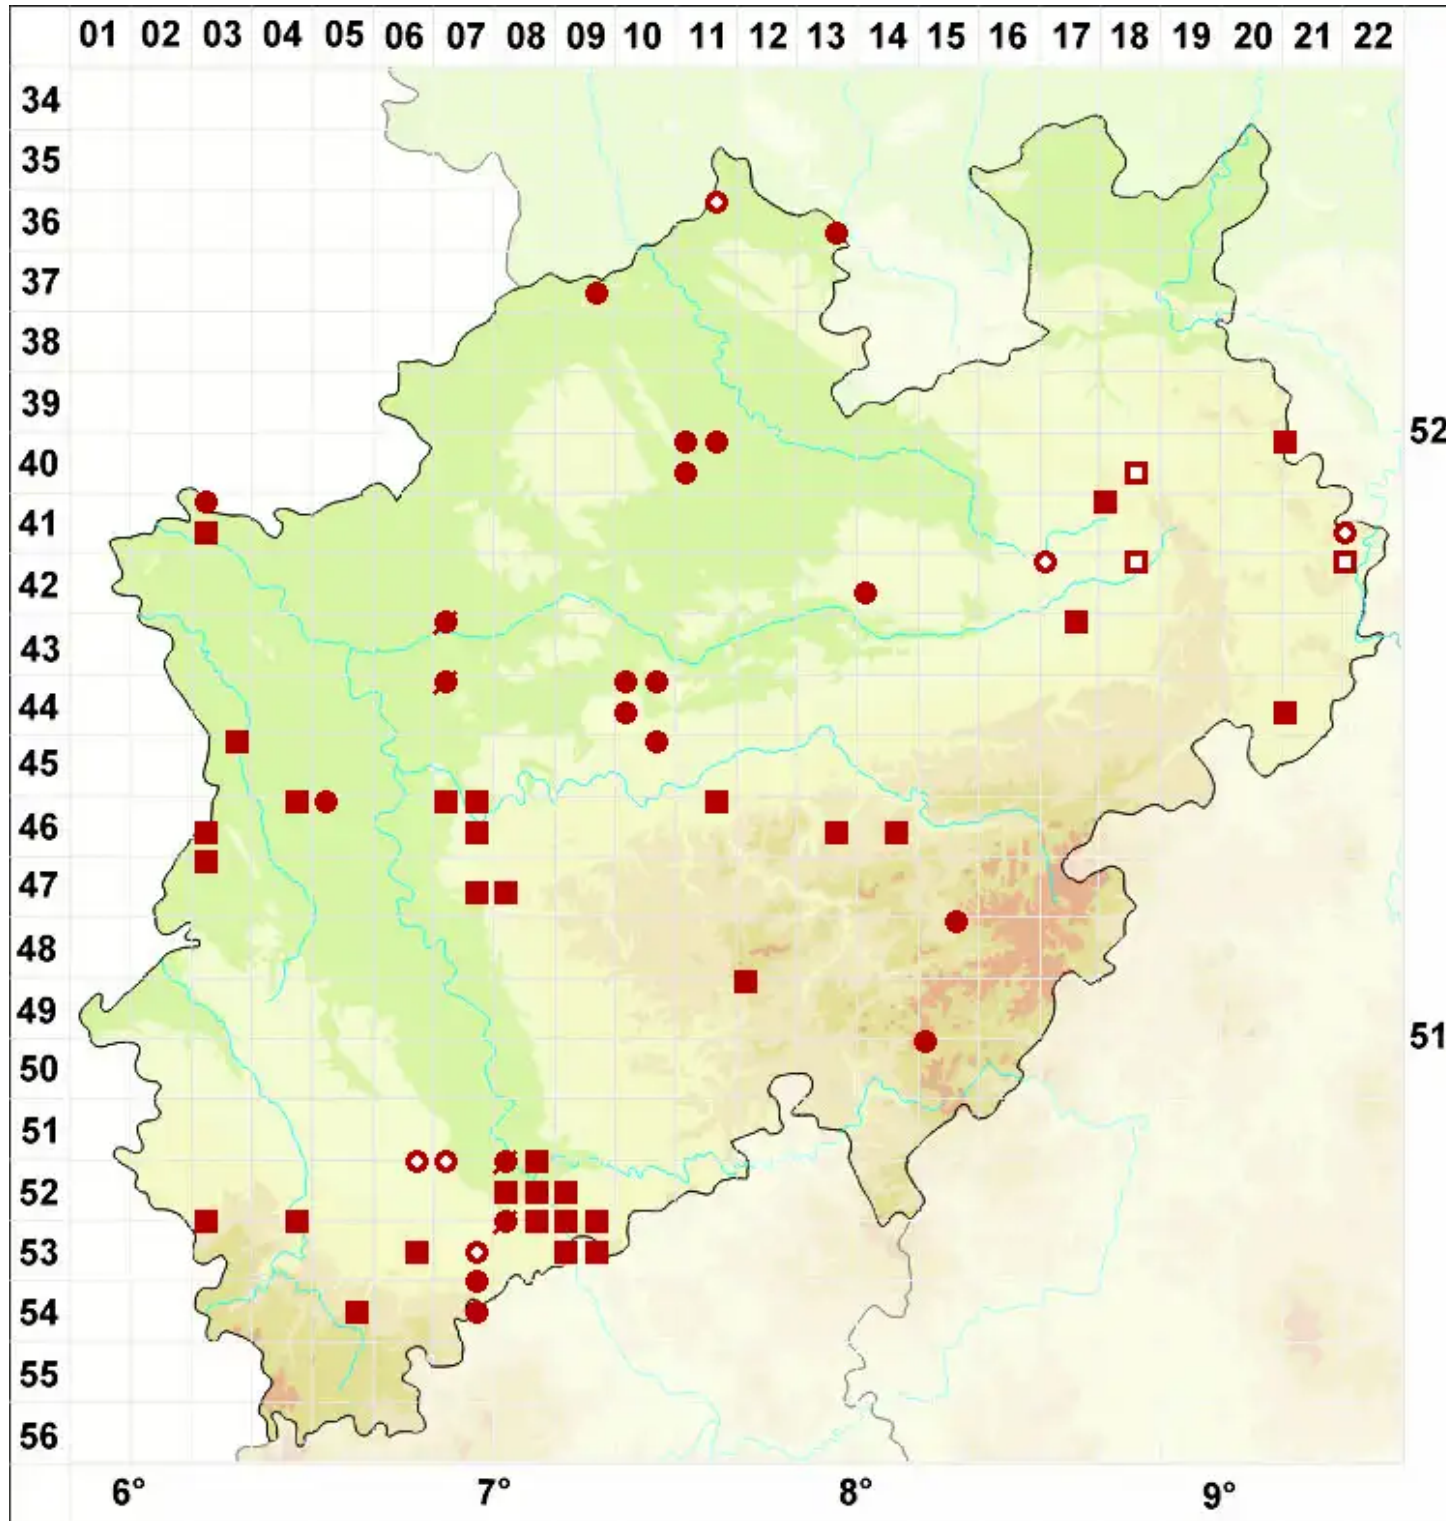

Punctelia subrudecta (Nyl.) Krog

Gefleckte Punktschüsselflechte

Legende:

Symbole:
Ausgefülltes Symbol:
Zeitraum von 1980 bis heute (Aktuelle Angabe)
Leeres Symbol:
Zeitraum vor 1980 (Altangabe)
Quadrat: Herbarbeleg