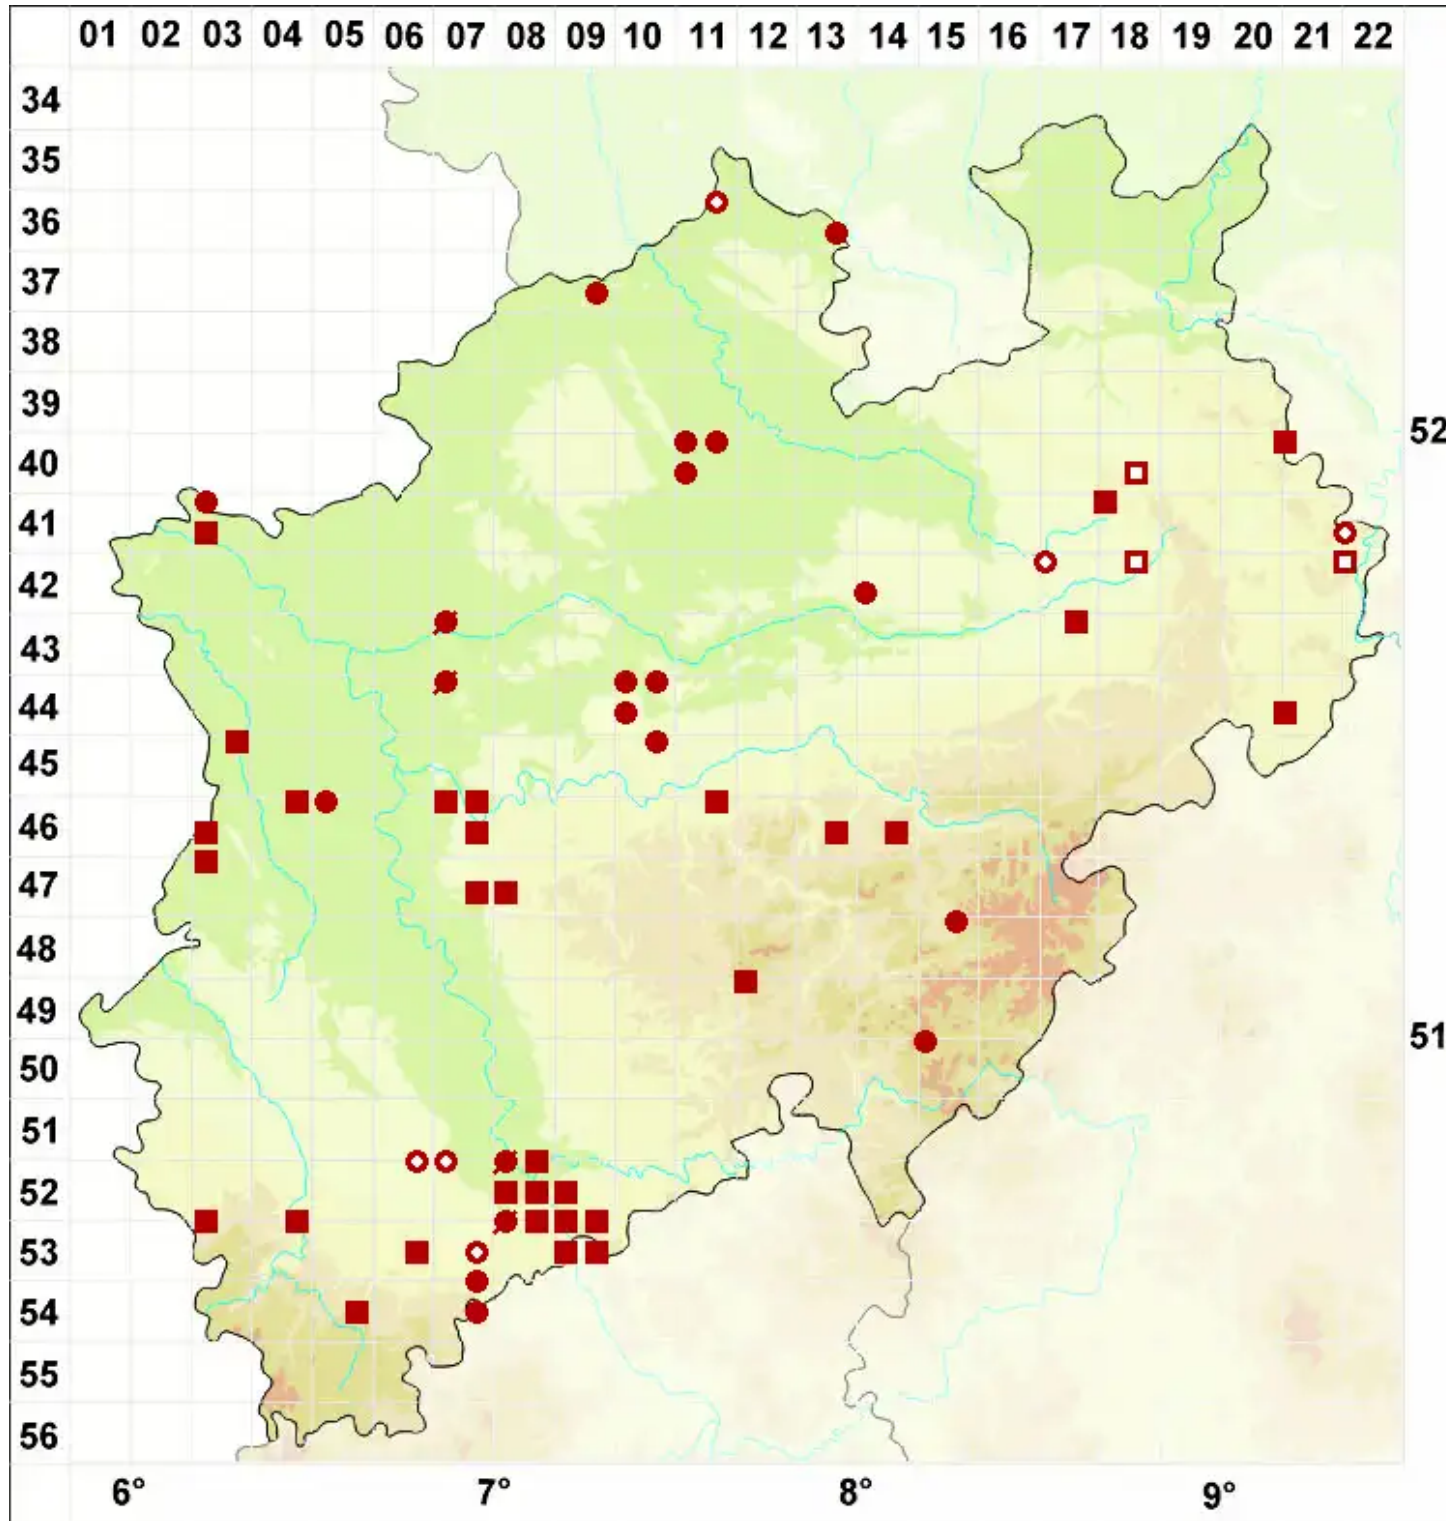

Punctelia subrudecta (Nyl.) Krog

Gefleckte Punktschüsselflechte

Legende:

- Symbole:**
- Ausgefülltes Symbol:
Zeitraum von 1980 bis heute (Aktuelle Angabe)
 - Leeres Symbol:
Zeitraum vor 1980 (Altangabe)
 - Quadrat: Herbarbeleg