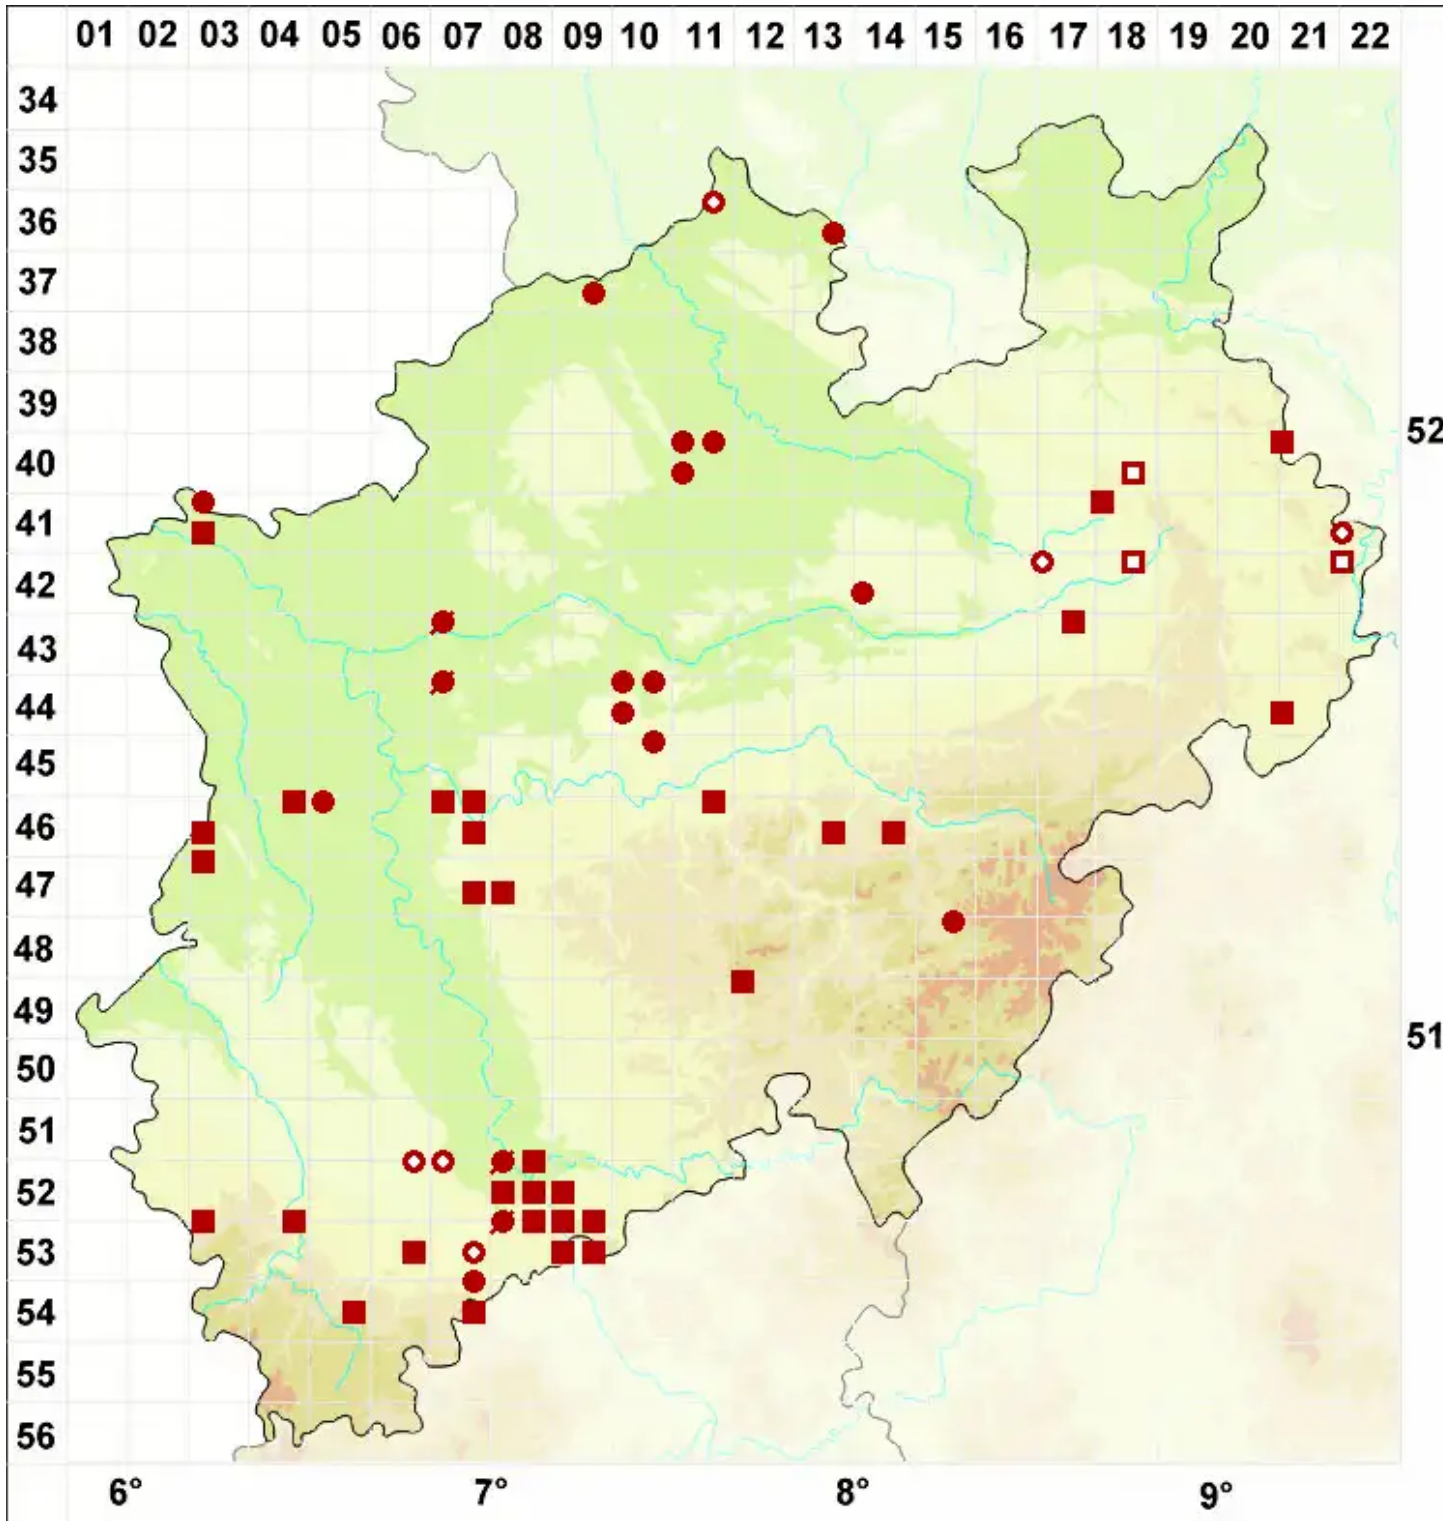

# Punctelia subrudecta agg.

Legende:

- Symbole:**
- Ausgefülltes Symbol:  
Zeitraum von 1980 bis heute (Aktuelle Angabe)
  - Leeres Symbol:  
Zeitraum vor 1980 (Altangabe)
  - Quadrat: Herbarbeleg