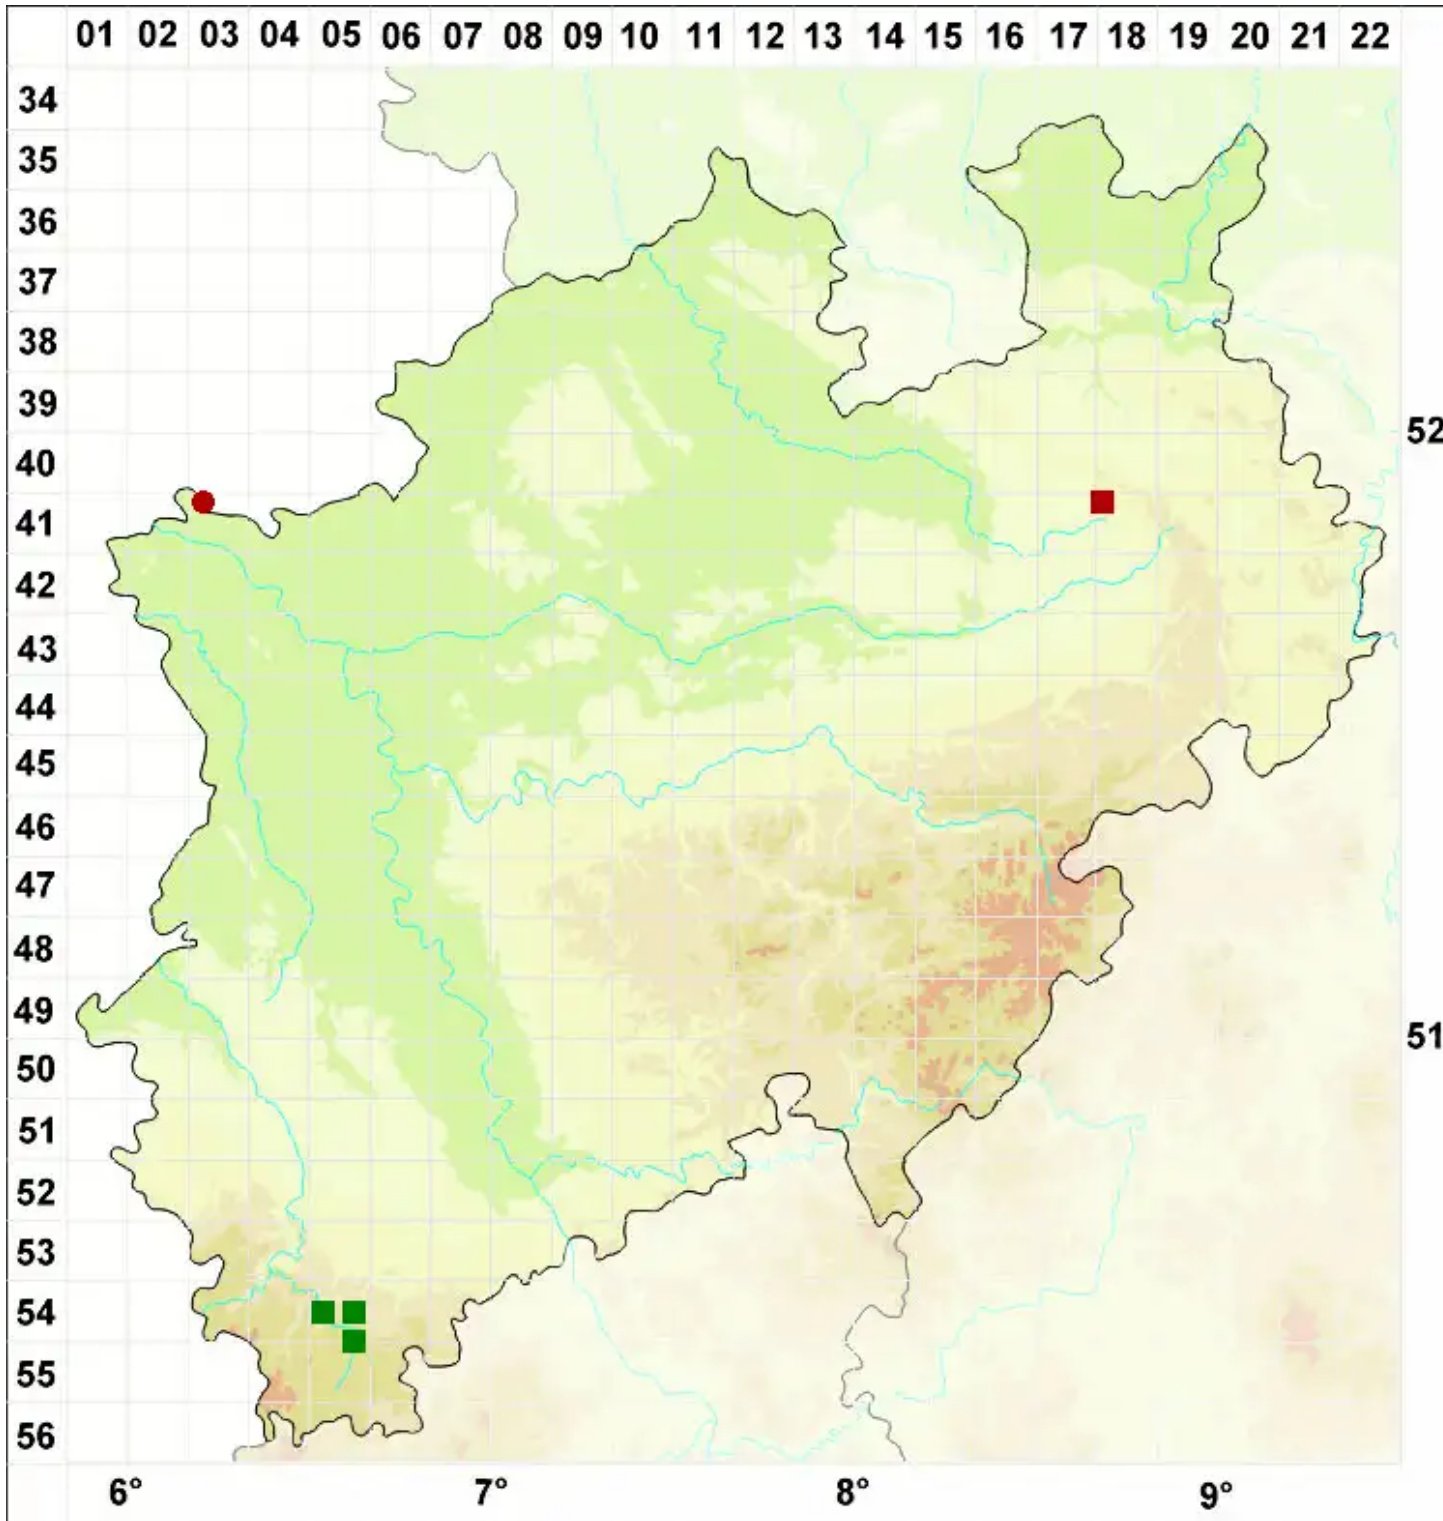

Punctelia jeckeri (Roum.) Kalb

Krause Punktschüsselflechte

Legende:

Symbole:

Ausgefülltes Symbol:
Zeitraum von 1980 bis heute (Aktuelle Angabe)

Leeres Symbol:
Zeitraum vor 1980 (Altangabe)

Quadrat: Herbarbeleg