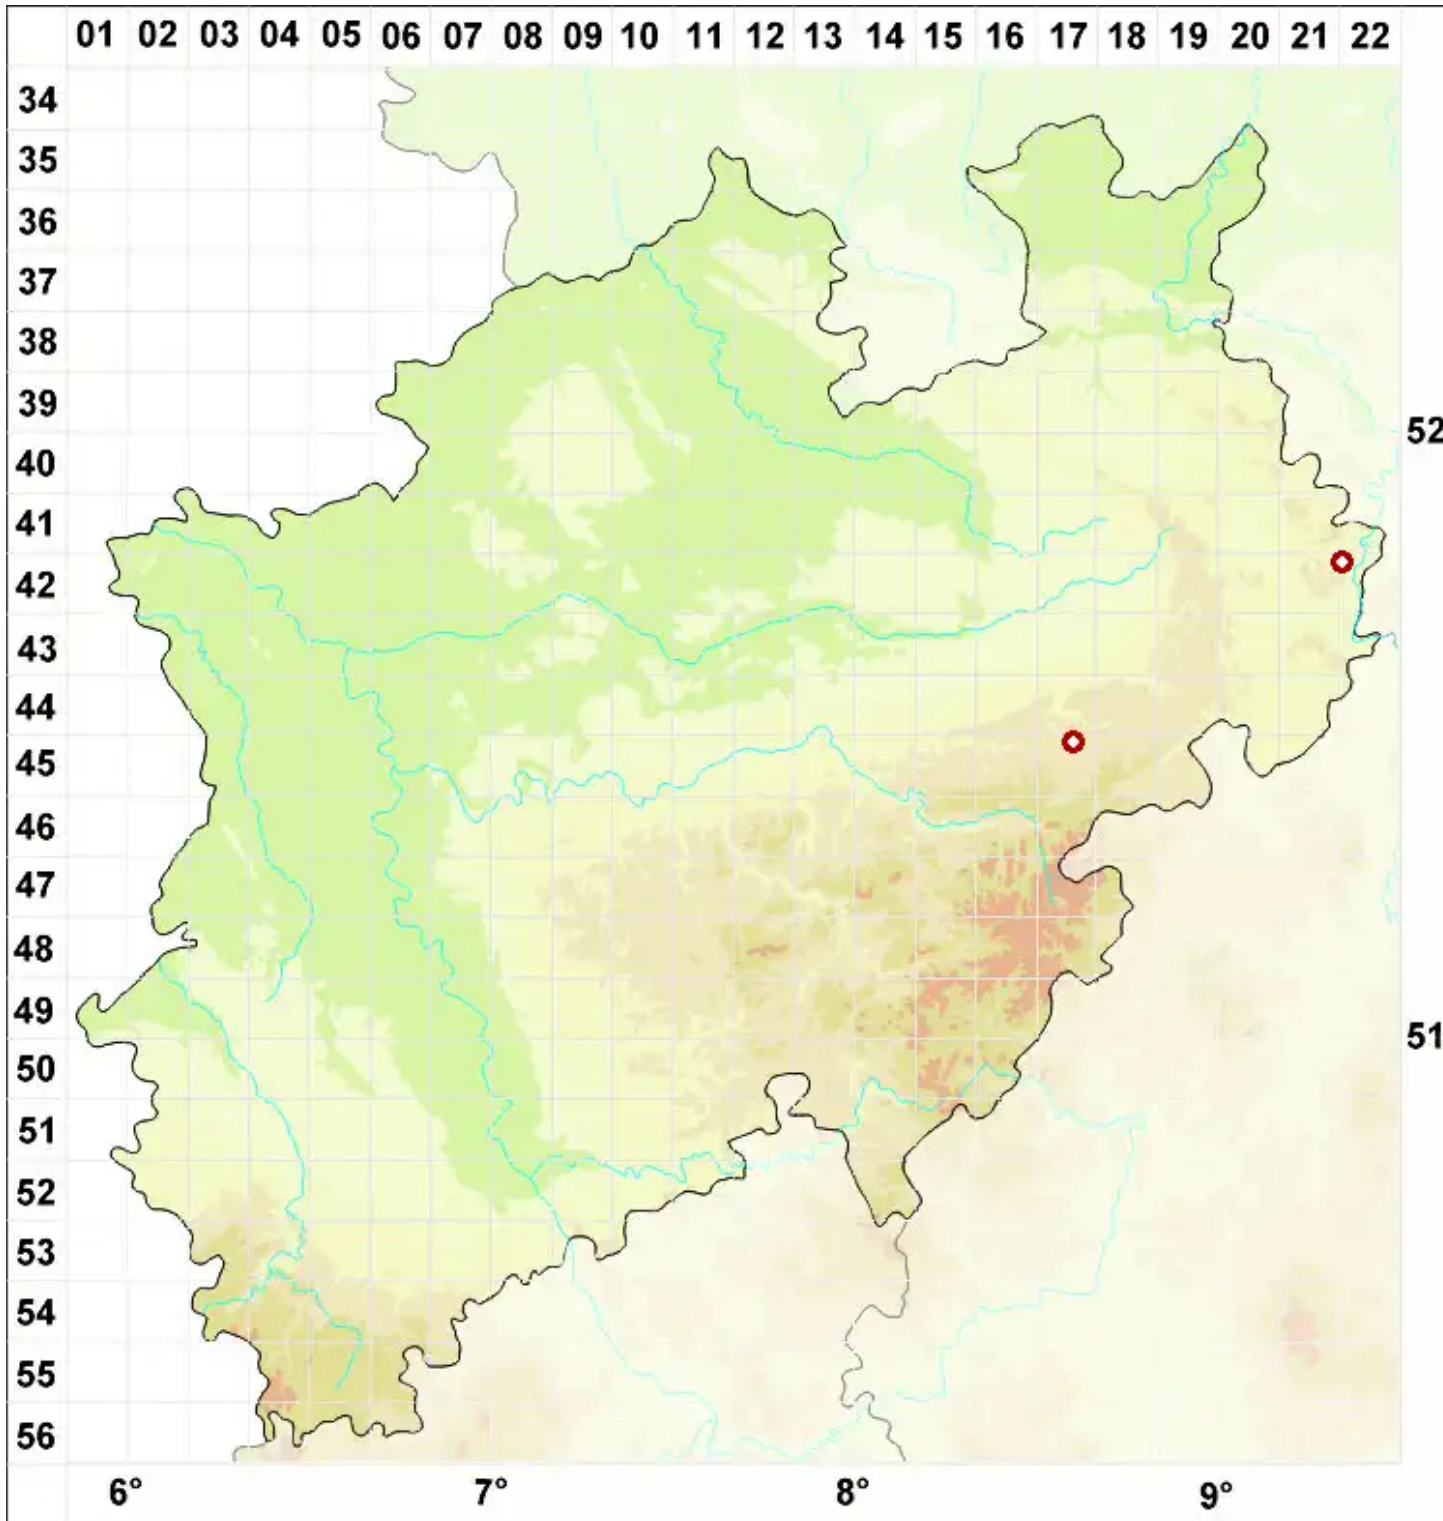

Psorotichia diffundens (Nyl.) Arnold

Zerfließender Teerfleck

Legende:

- Symbole:**
- Ausgefülltes Symbol:
Zeitraum von 1980 bis heute (Aktuelle Angabe)
 - Leeres Symbol:
Zeitraum vor 1980 (Altangabe)
 - Quadrat: Herbarbeleg