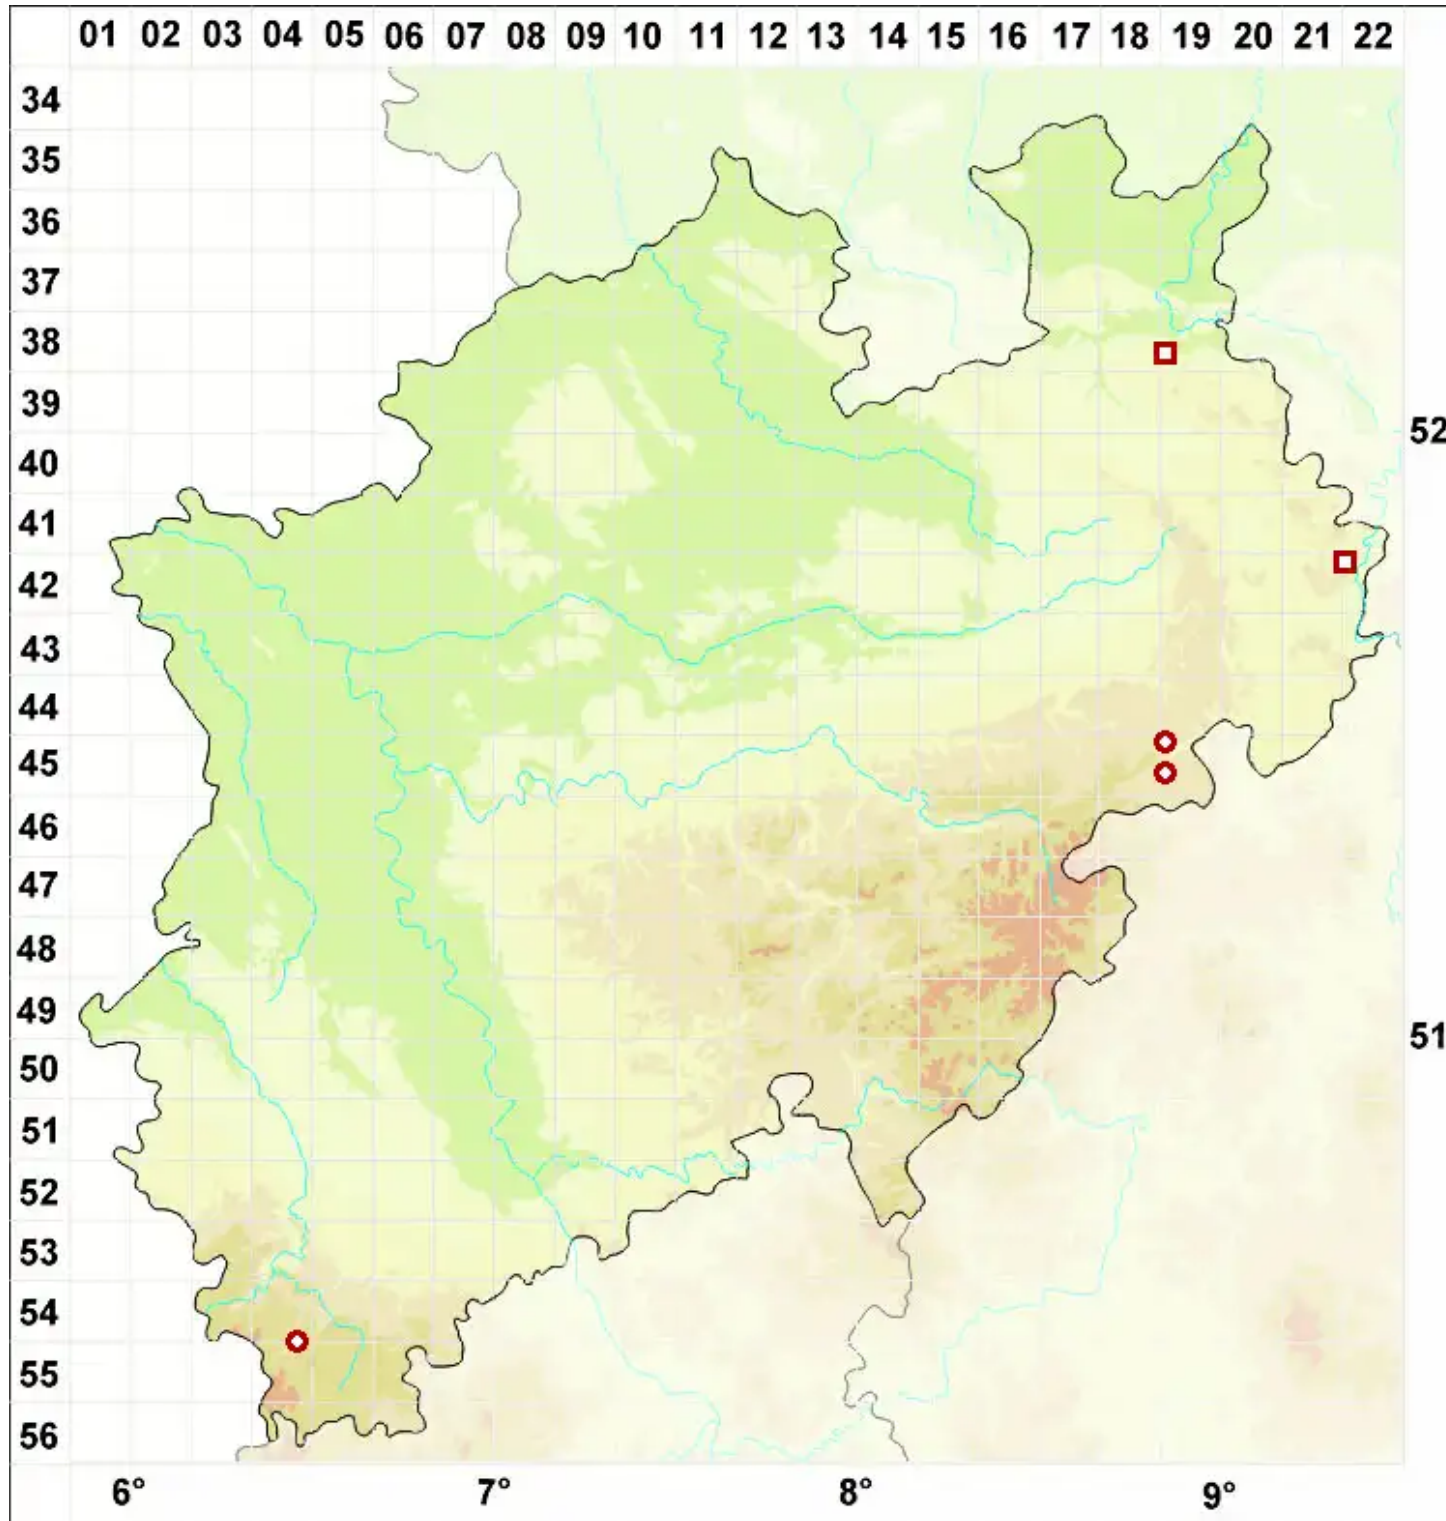

# Psoroma hypnorum (Vahl) Gray

Grünalgen-Erdschüssel

Legende:

**Symbole:**

Ausgefülltes Symbol:  
Zeitraum von 1980 bis heute (Aktuelle Angabe)

Leeres Symbol:  
Zeitraum vor 1980 (Altangabe)

Quadrat: Herbarbeleg