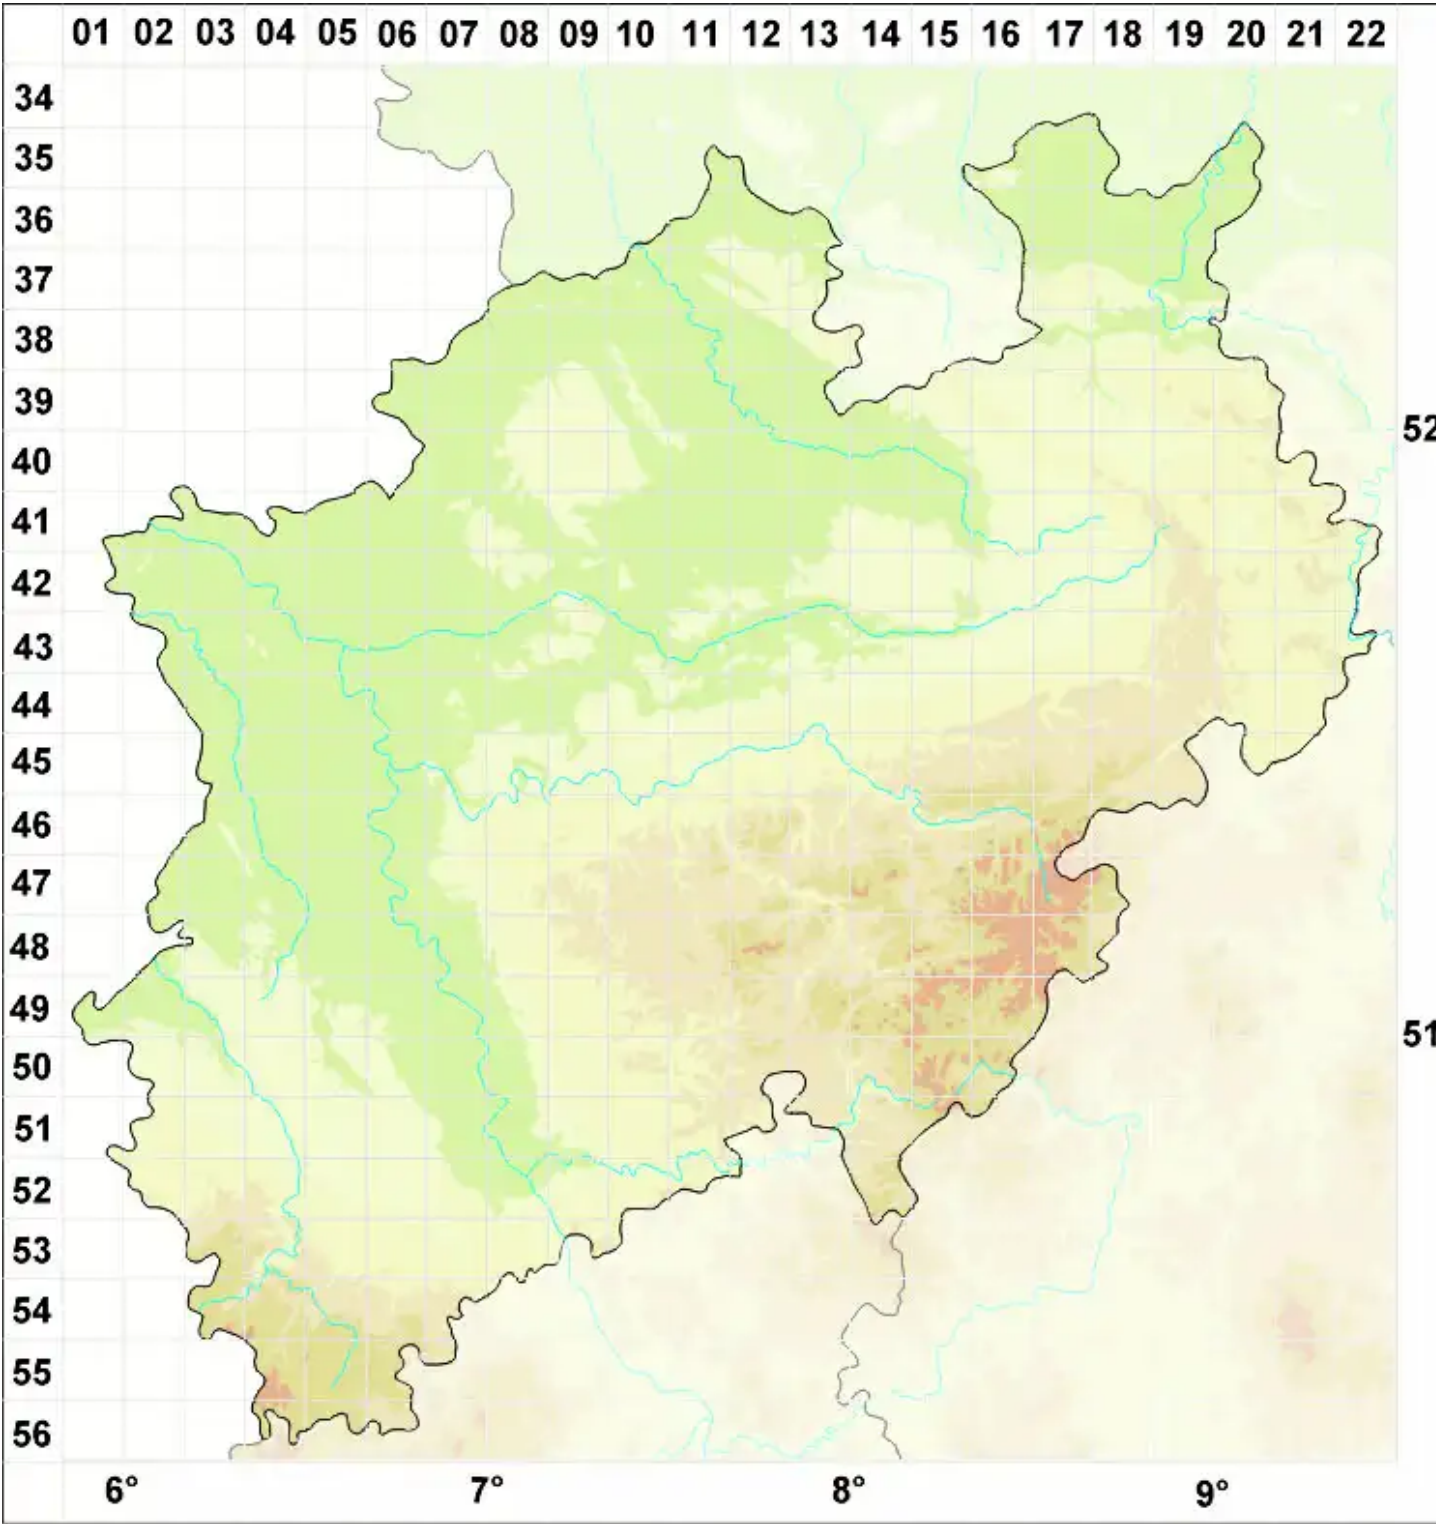

Psoraceae

Legende:

- Symbole:**
 Ausgefülltes Symbol:
 Zeitraum von 1980 bis heute (Aktuelle Angabe)
 Leeres Symbol:
 Zeitraum vor 1980 (Altangabe)
 Quadrat: Herbarbeleg