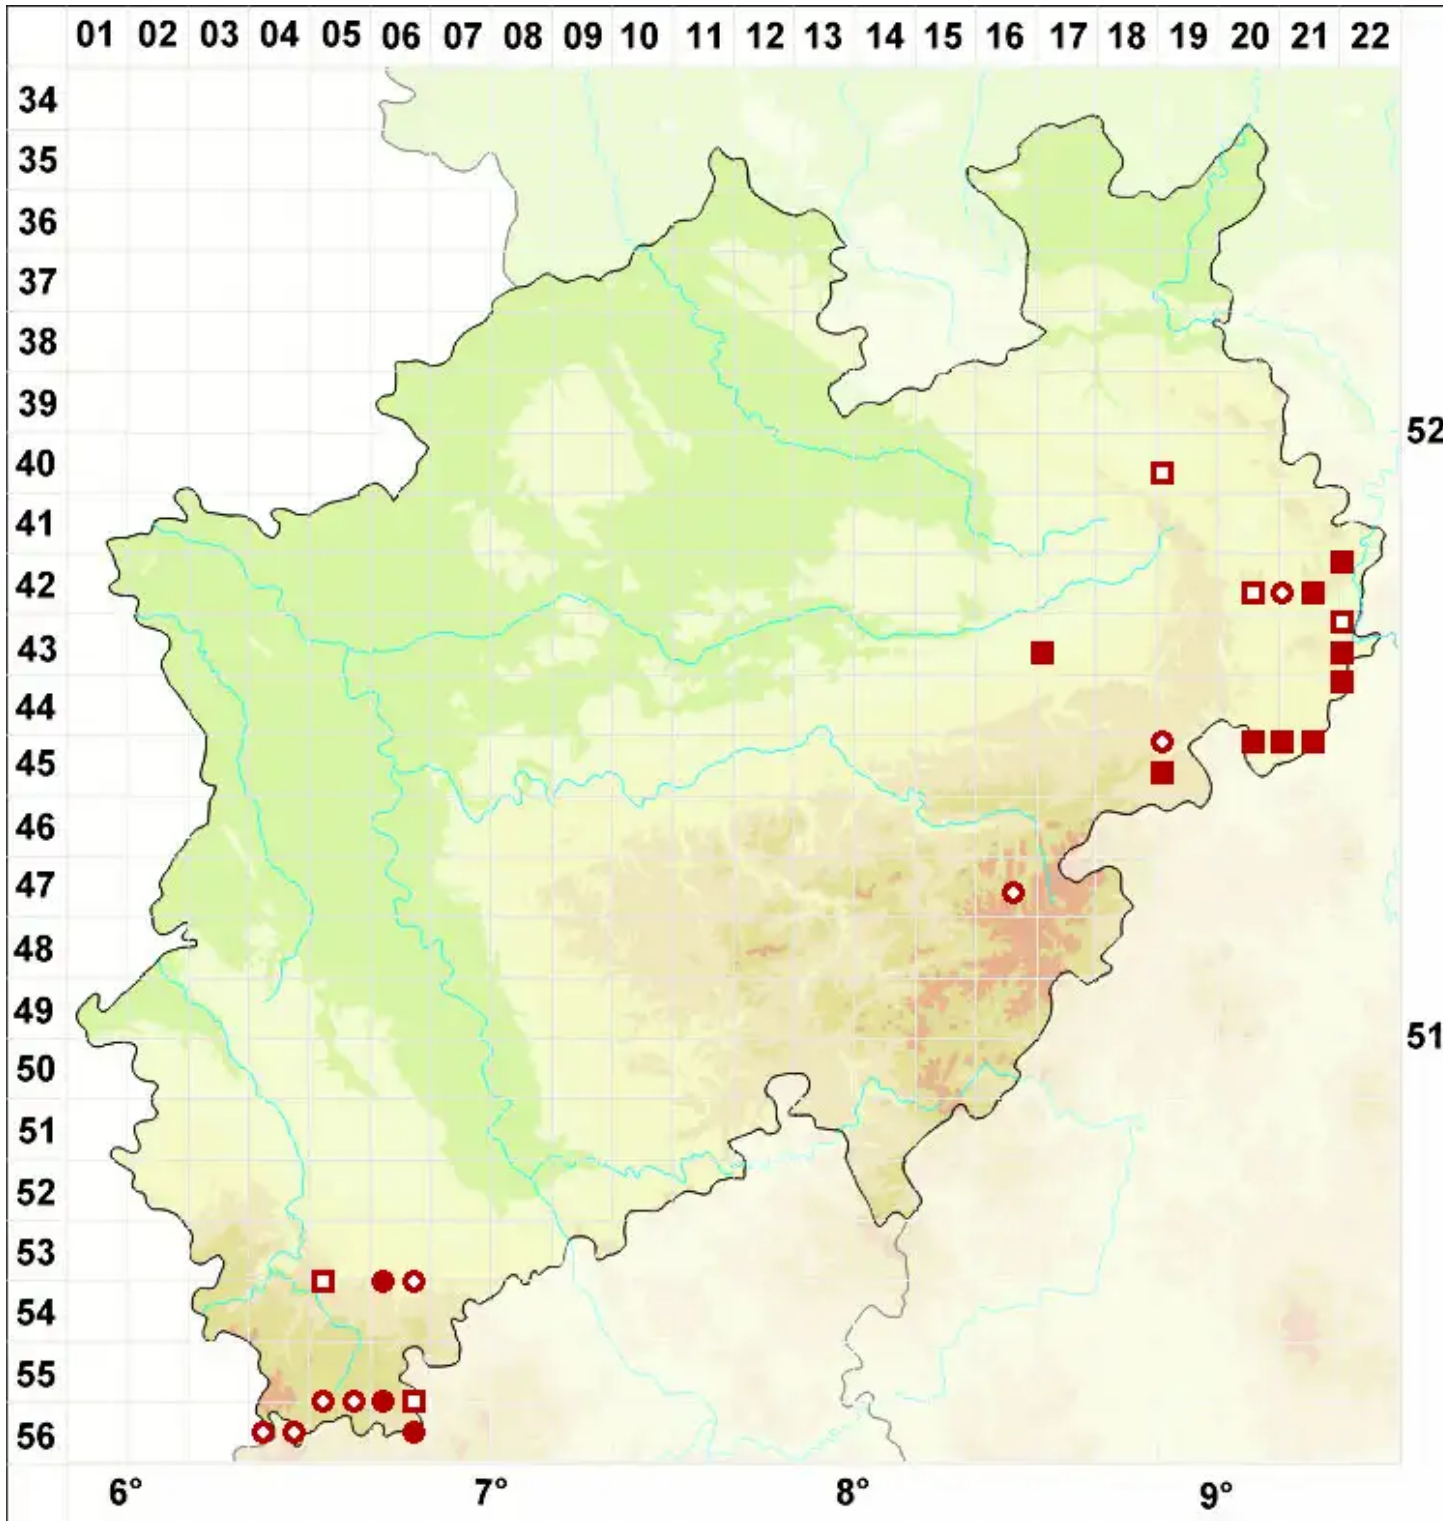

Psora decipiens (Hedw.) Hoffm.

Rotschuppe

Legende:

Symbole:

Ausgefülltes Symbol:
Zeitraum von 1980 bis heute (Aktuelle Angabe)

Leeres Symbol:
Zeitraum vor 1980 (Altangabe)

Quadrat: Herbarbeleg