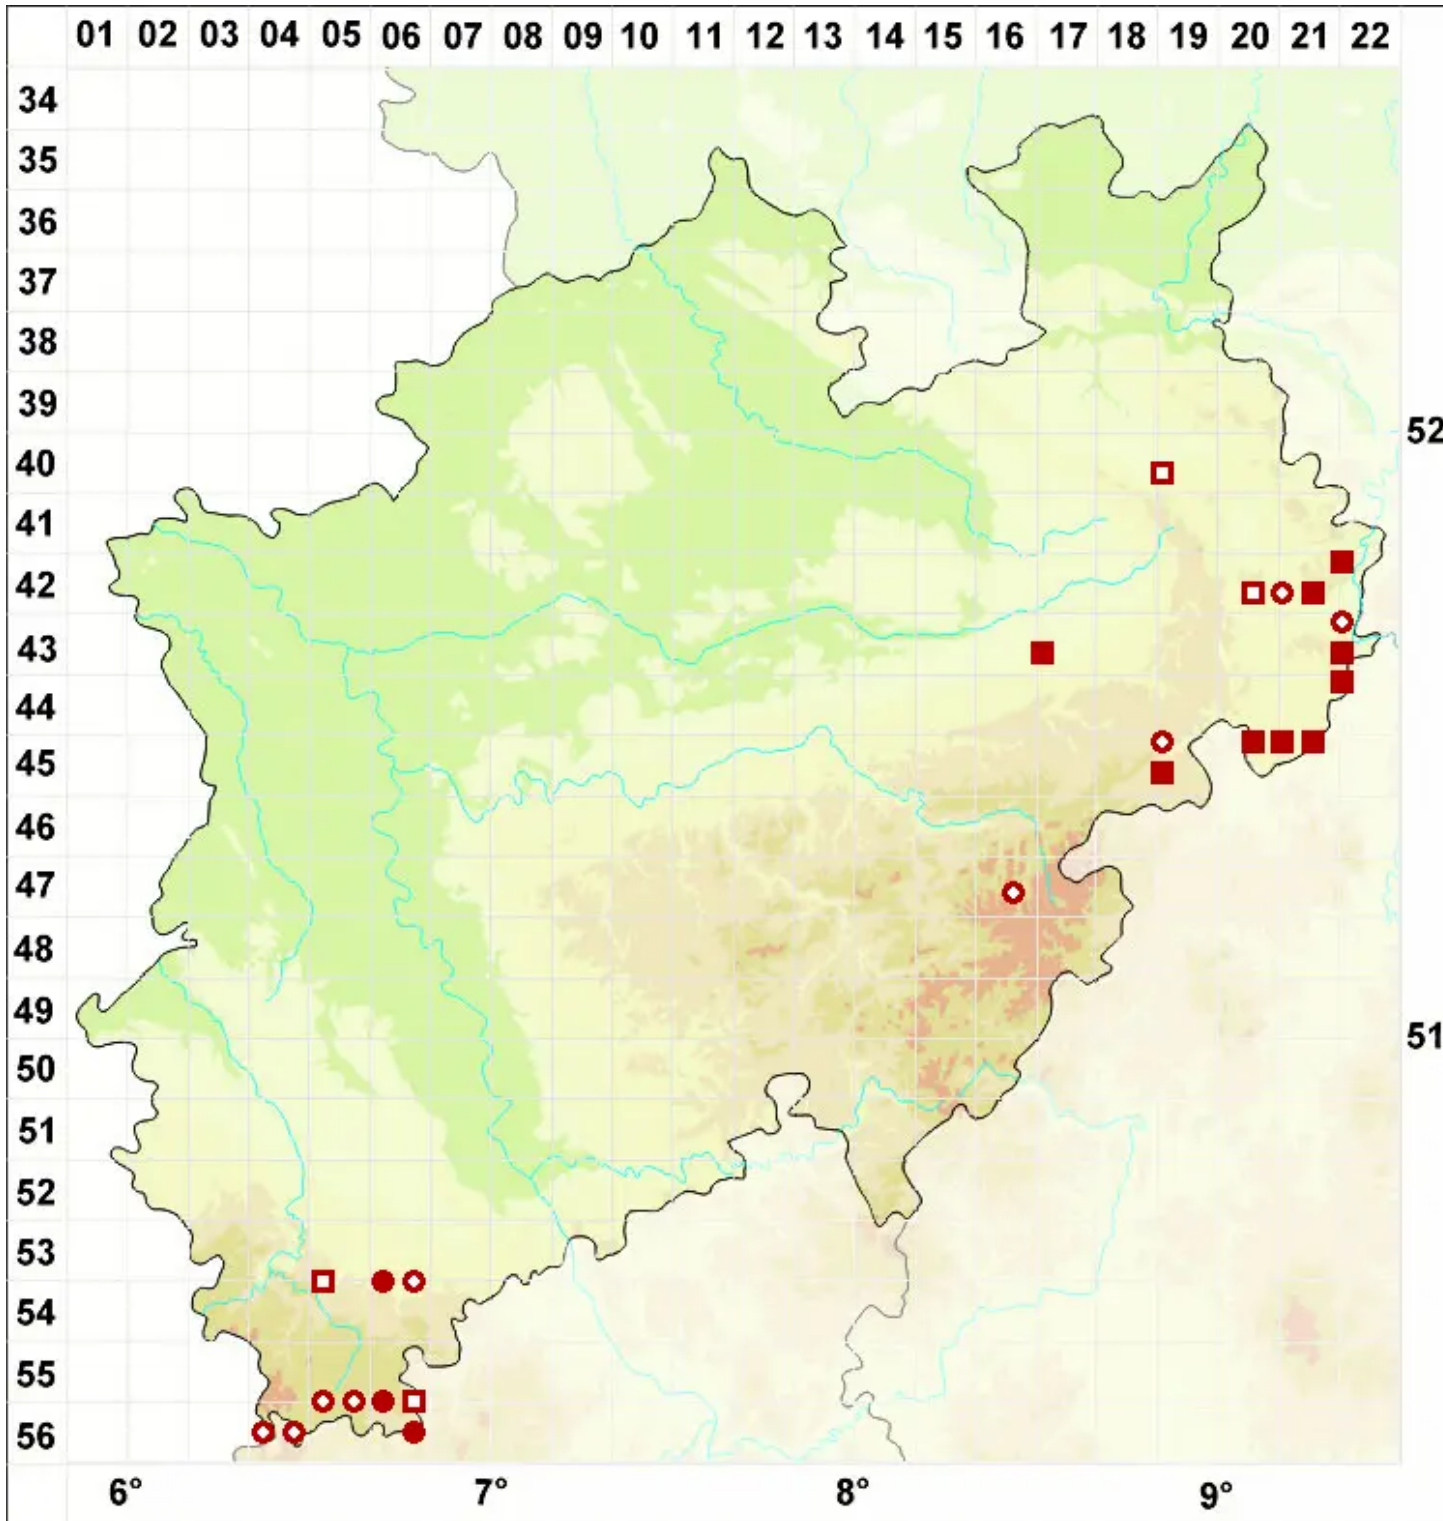

Psora decipiens (Hedw.) Hoffm.

Rotschuppe

Legende:

- Symbole:**
- Ausgefülltes Symbol:
Zeitraum von 1980 bis heute (Aktuelle Angabe)
 - Leeres Symbol:
Zeitraum vor 1980 (Altangabe)
 - Quadrat: Herbarbeleg