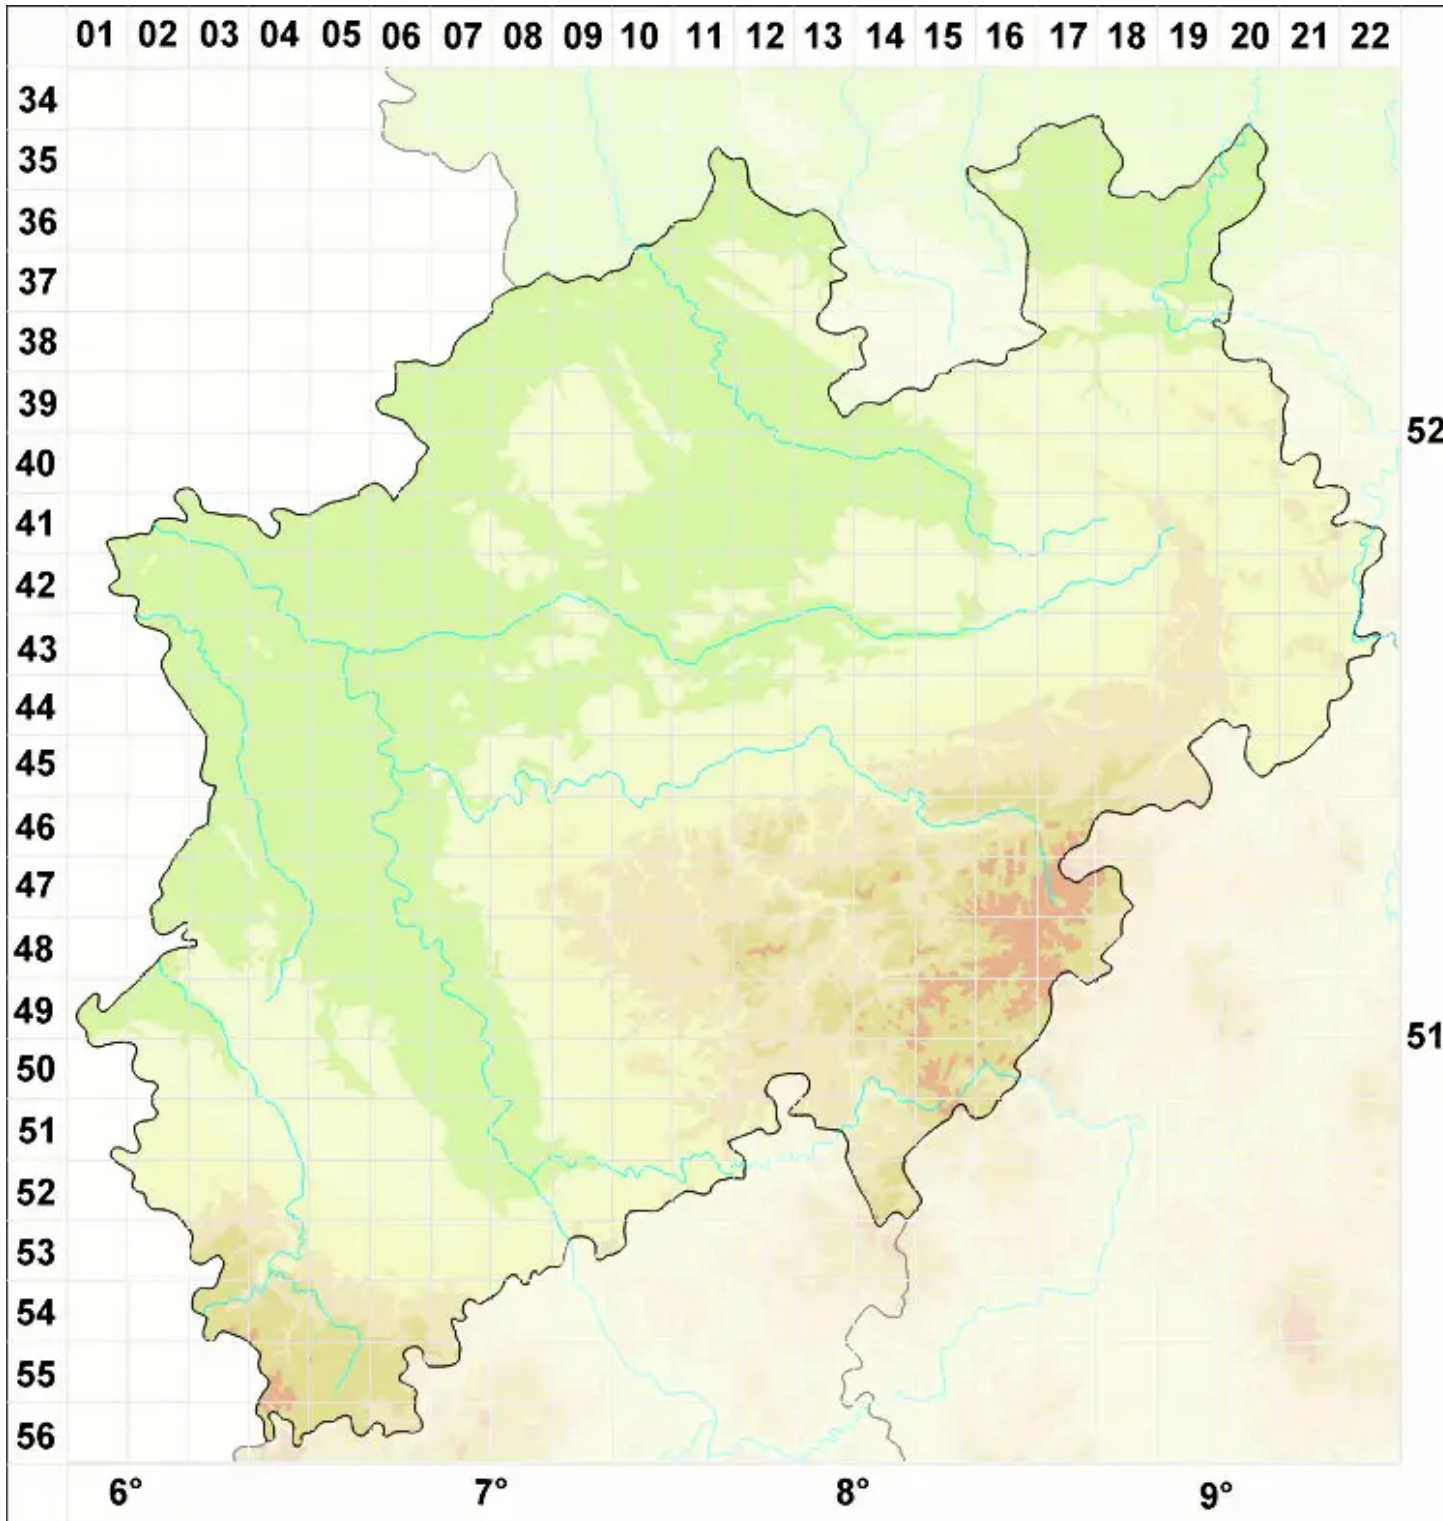

# Psora crenata (Taylor) Reinke

Legende:

- Symbole:**
- Ausgefülltes Symbol:  
Zeitraum von 1980 bis heute (Aktuelle Angabe)
  - Leeres Symbol:  
Zeitraum vor 1980 (Altangabe)
  - Quadrat: Herbarbeleg