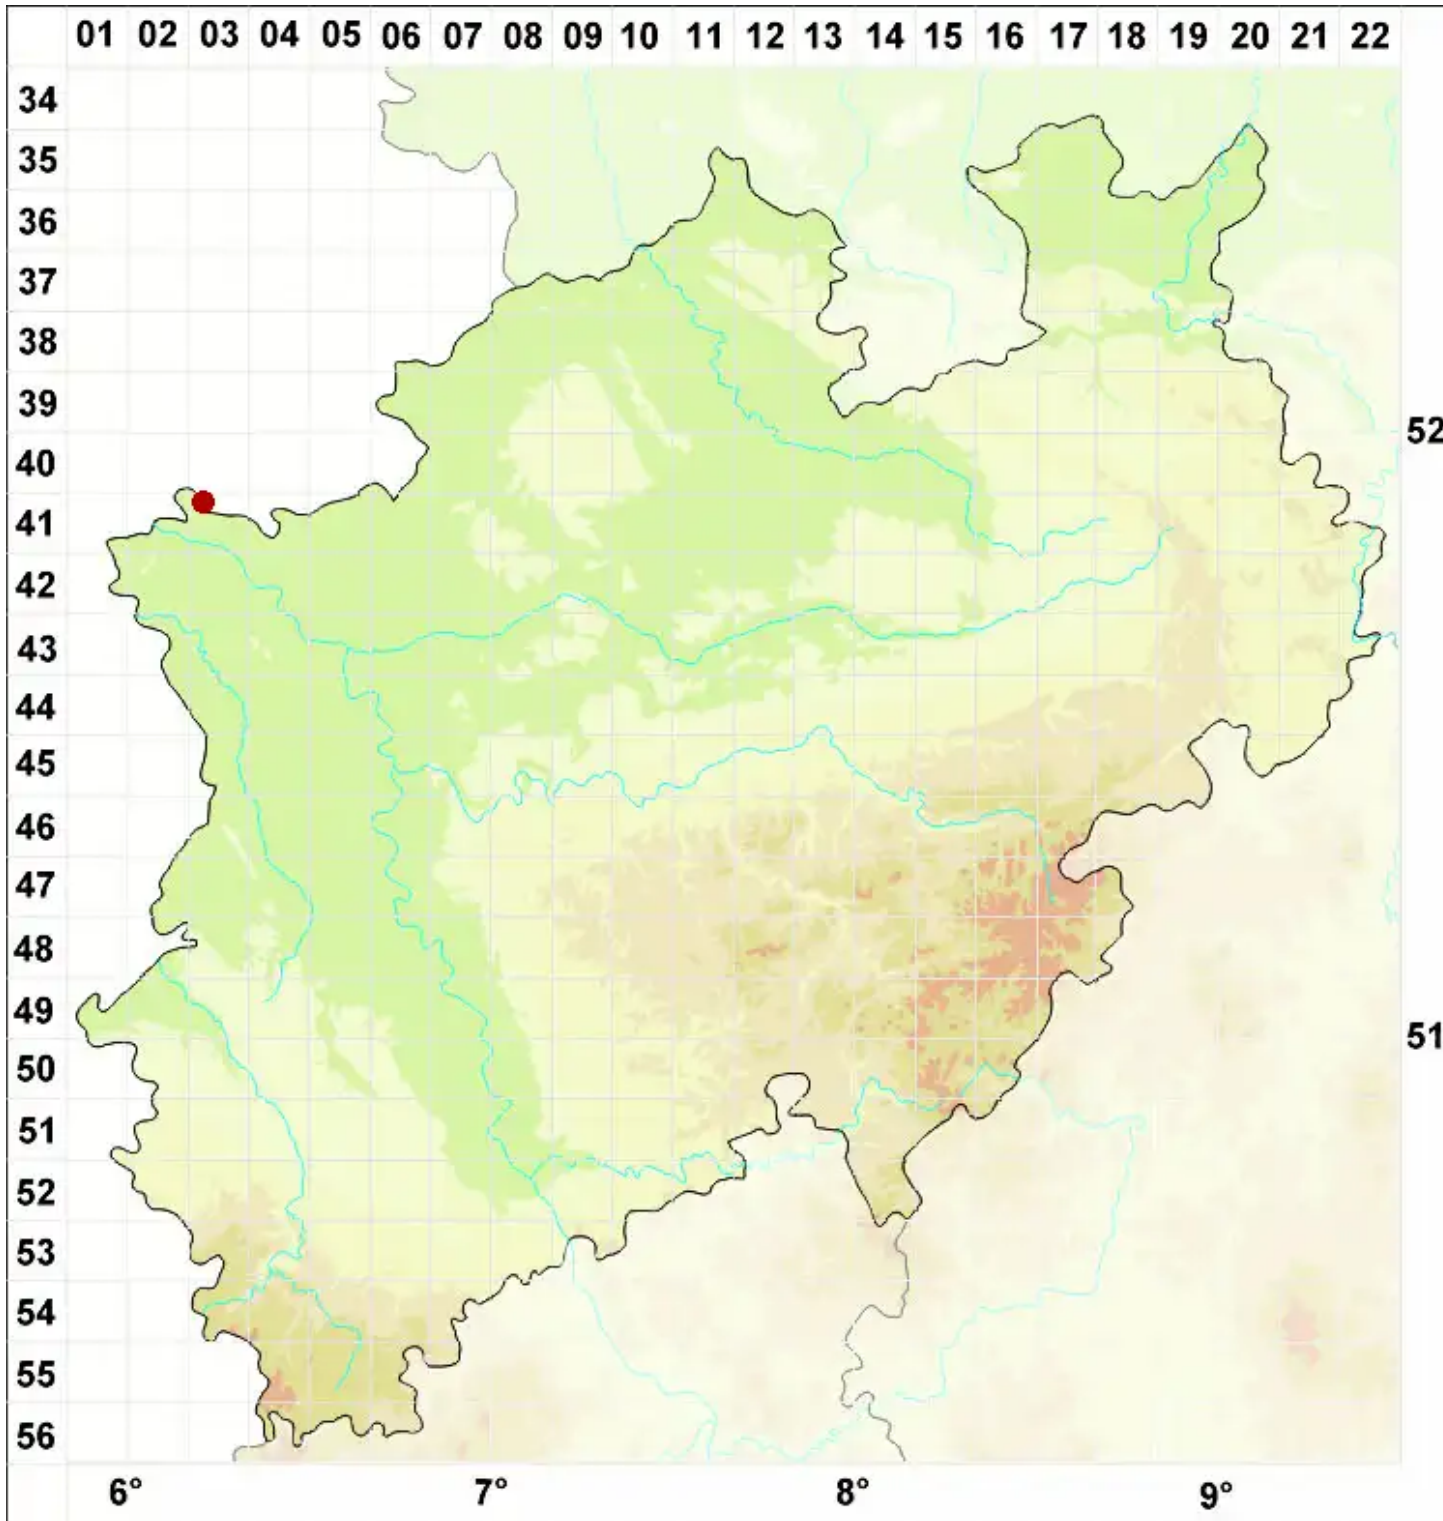

Psilolechia leprosa Coppins & Purvis

Kupferflechte

Legende:

- Symbole:**
- Ausgefülltes Symbol:
Zeitraum von 1980 bis heute (Aktuelle Angabe)
 - Leeres Symbol:
Zeitraum vor 1980 (Altangabe)
 - Quadrat: Herbarbeleg