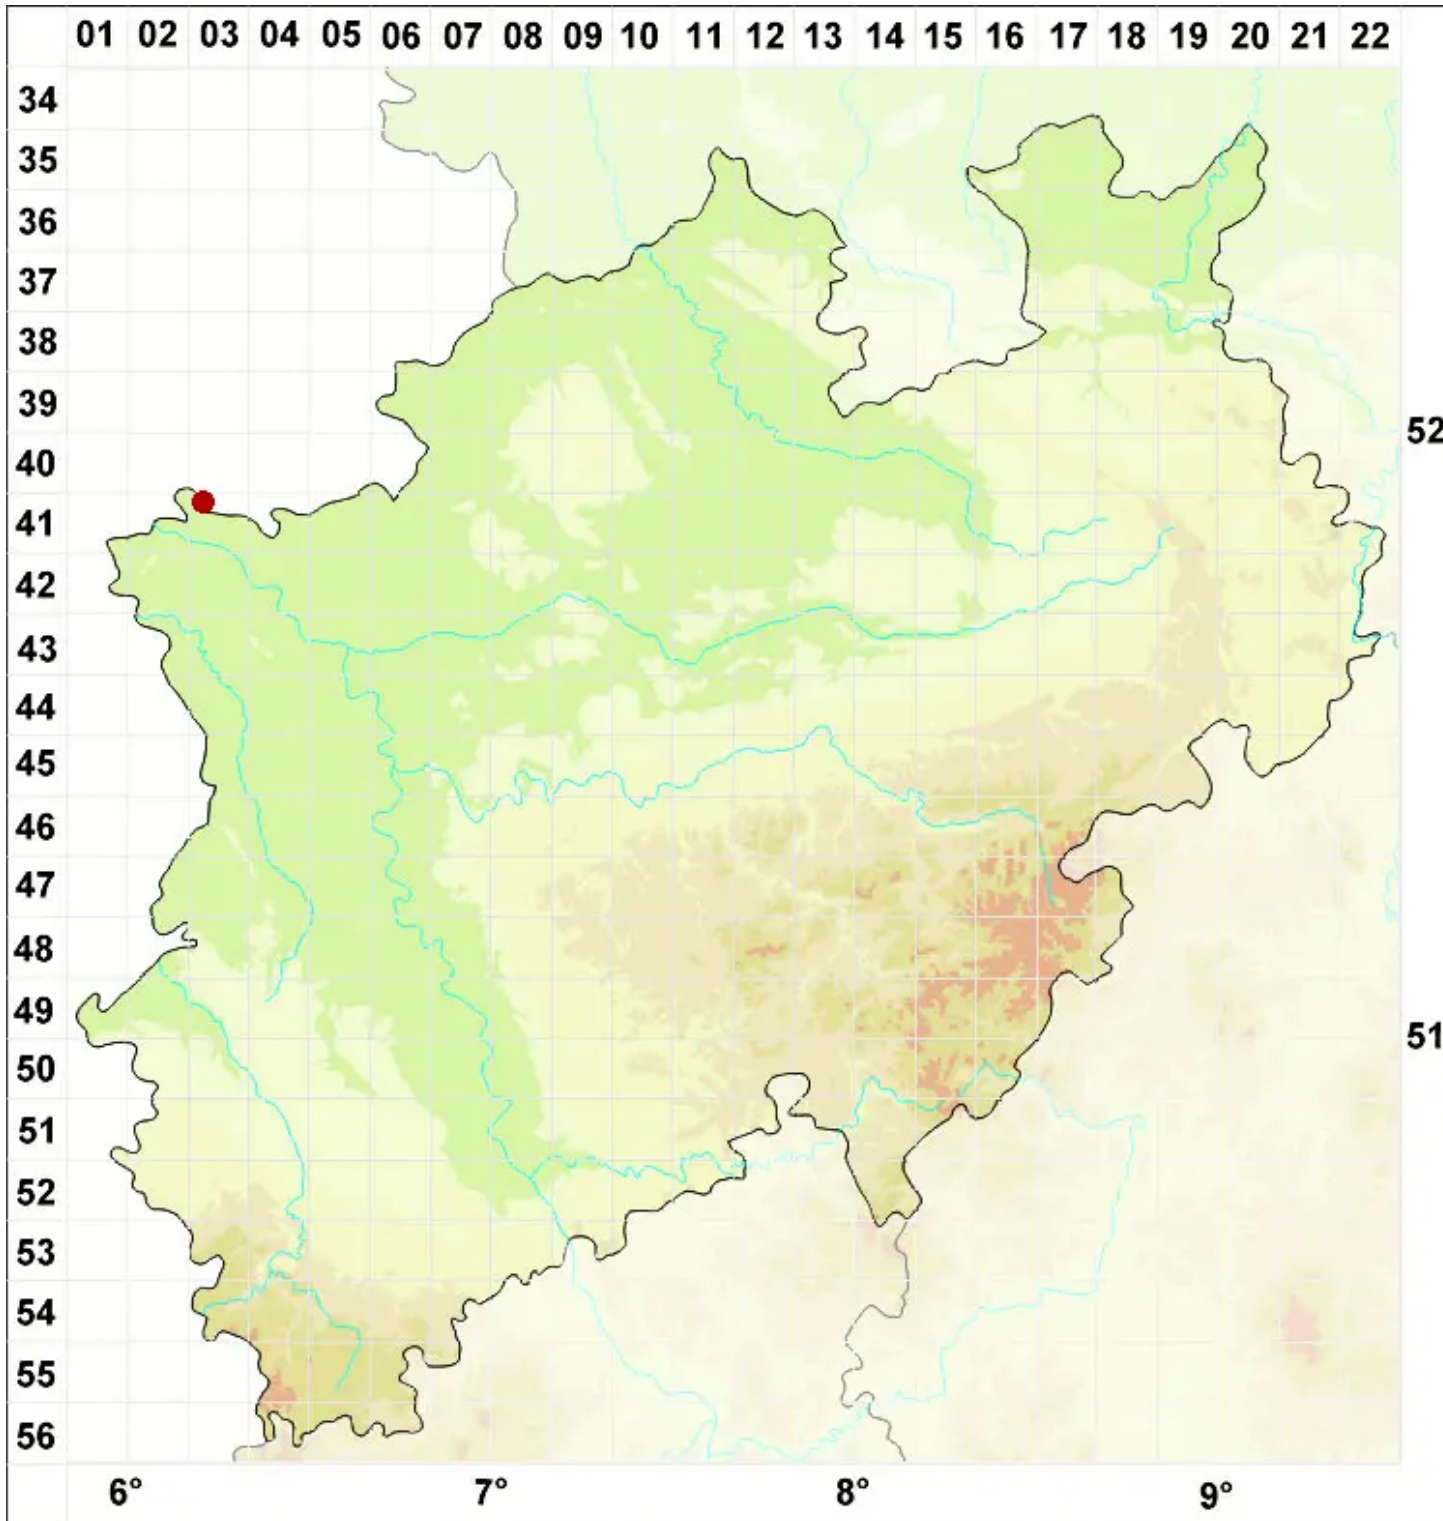

Psilolechia leprosa Coppins & Purvis

Kupferflechte

Legende:

- Symbole:**
- Ausgefülltes Symbol:
Zeitraum von 1980 bis heute (Aktuelle Angabe)
 - Leeres Symbol:
Zeitraum vor 1980 (Altangabe)
 - Quadrat: Herbarbeleg