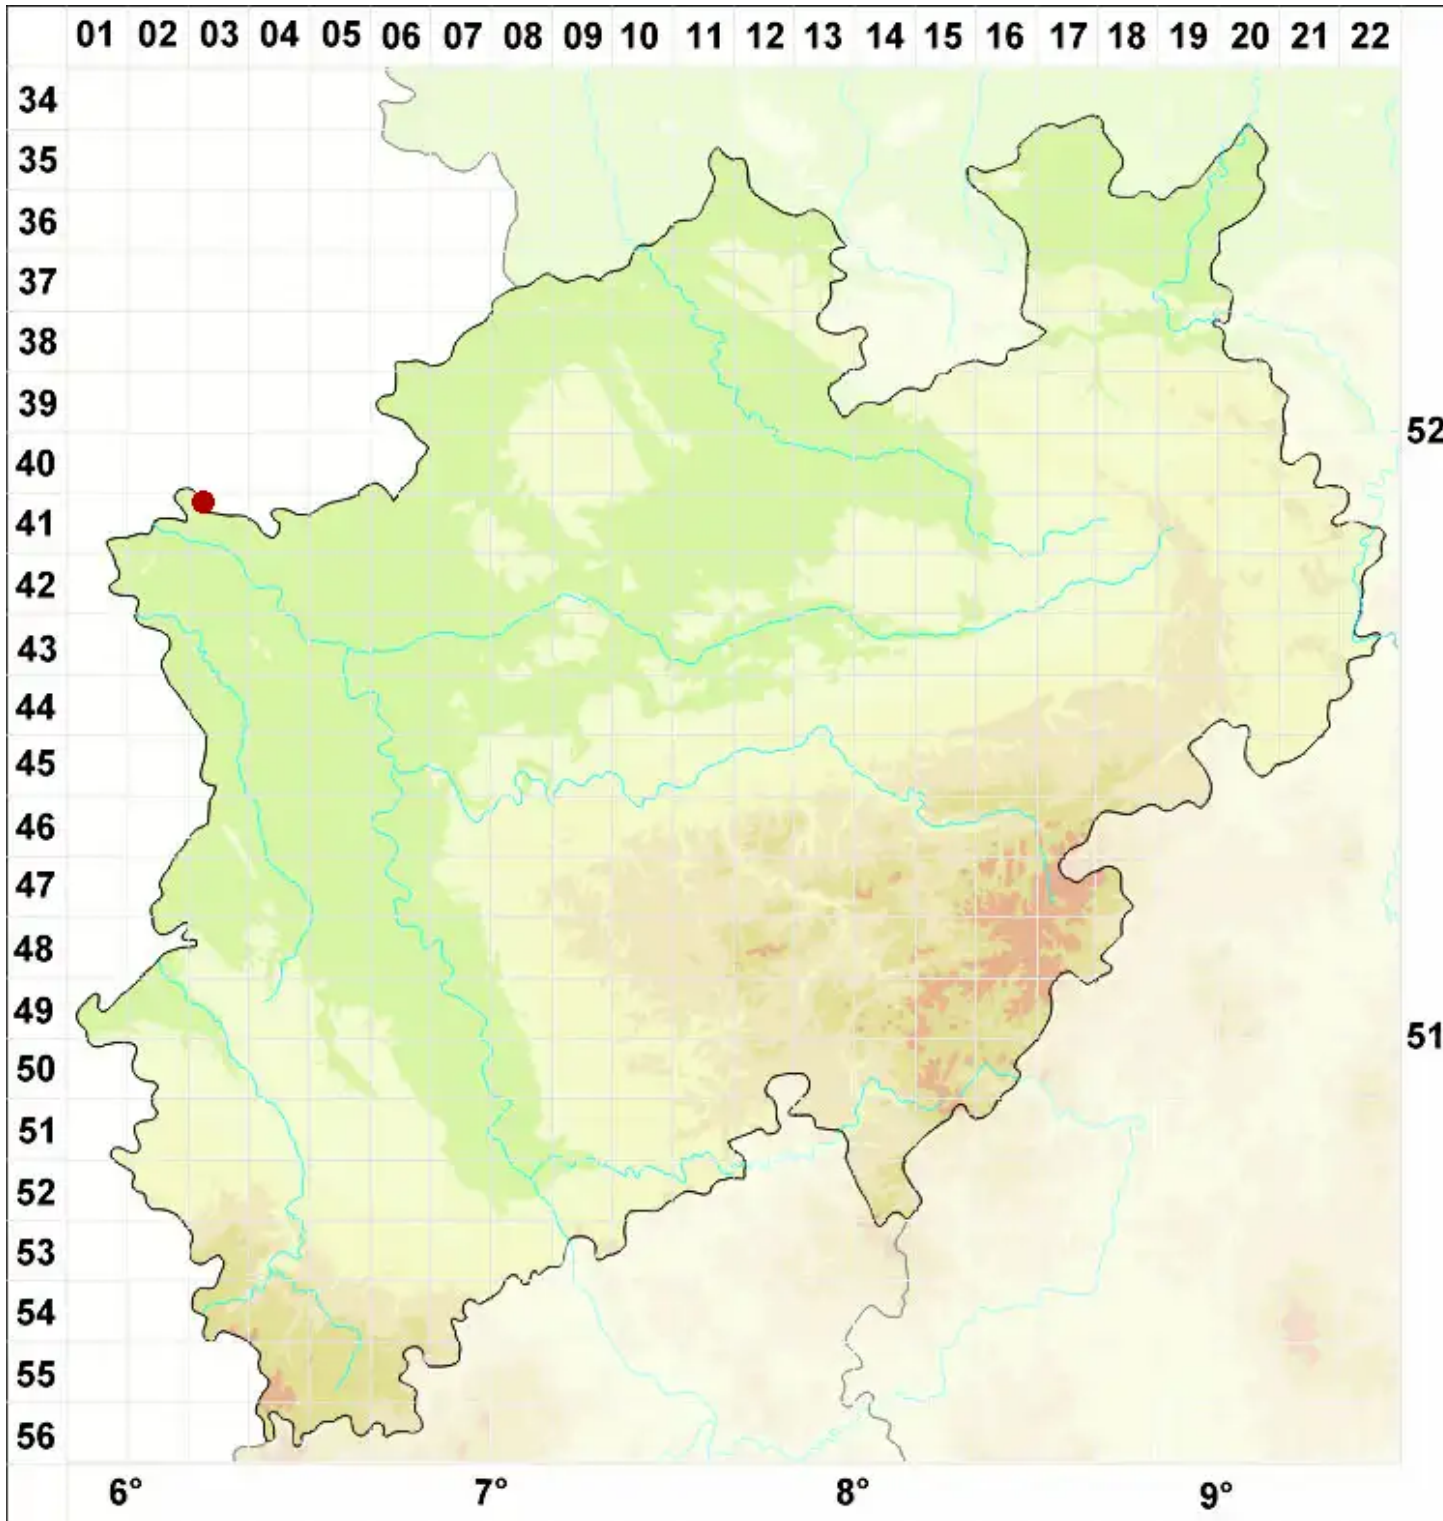

# Psilolechia leprosa Coppins & Purvis

Kupferflechte

Legende:

- Symbole:**
- Ausgefülltes Symbol:  
Zeitraum von 1980 bis heute (Aktuelle Angabe)
  - Leeres Symbol:  
Zeitraum vor 1980 (Altangabe)
  - Quadrat: Herbarbeleg