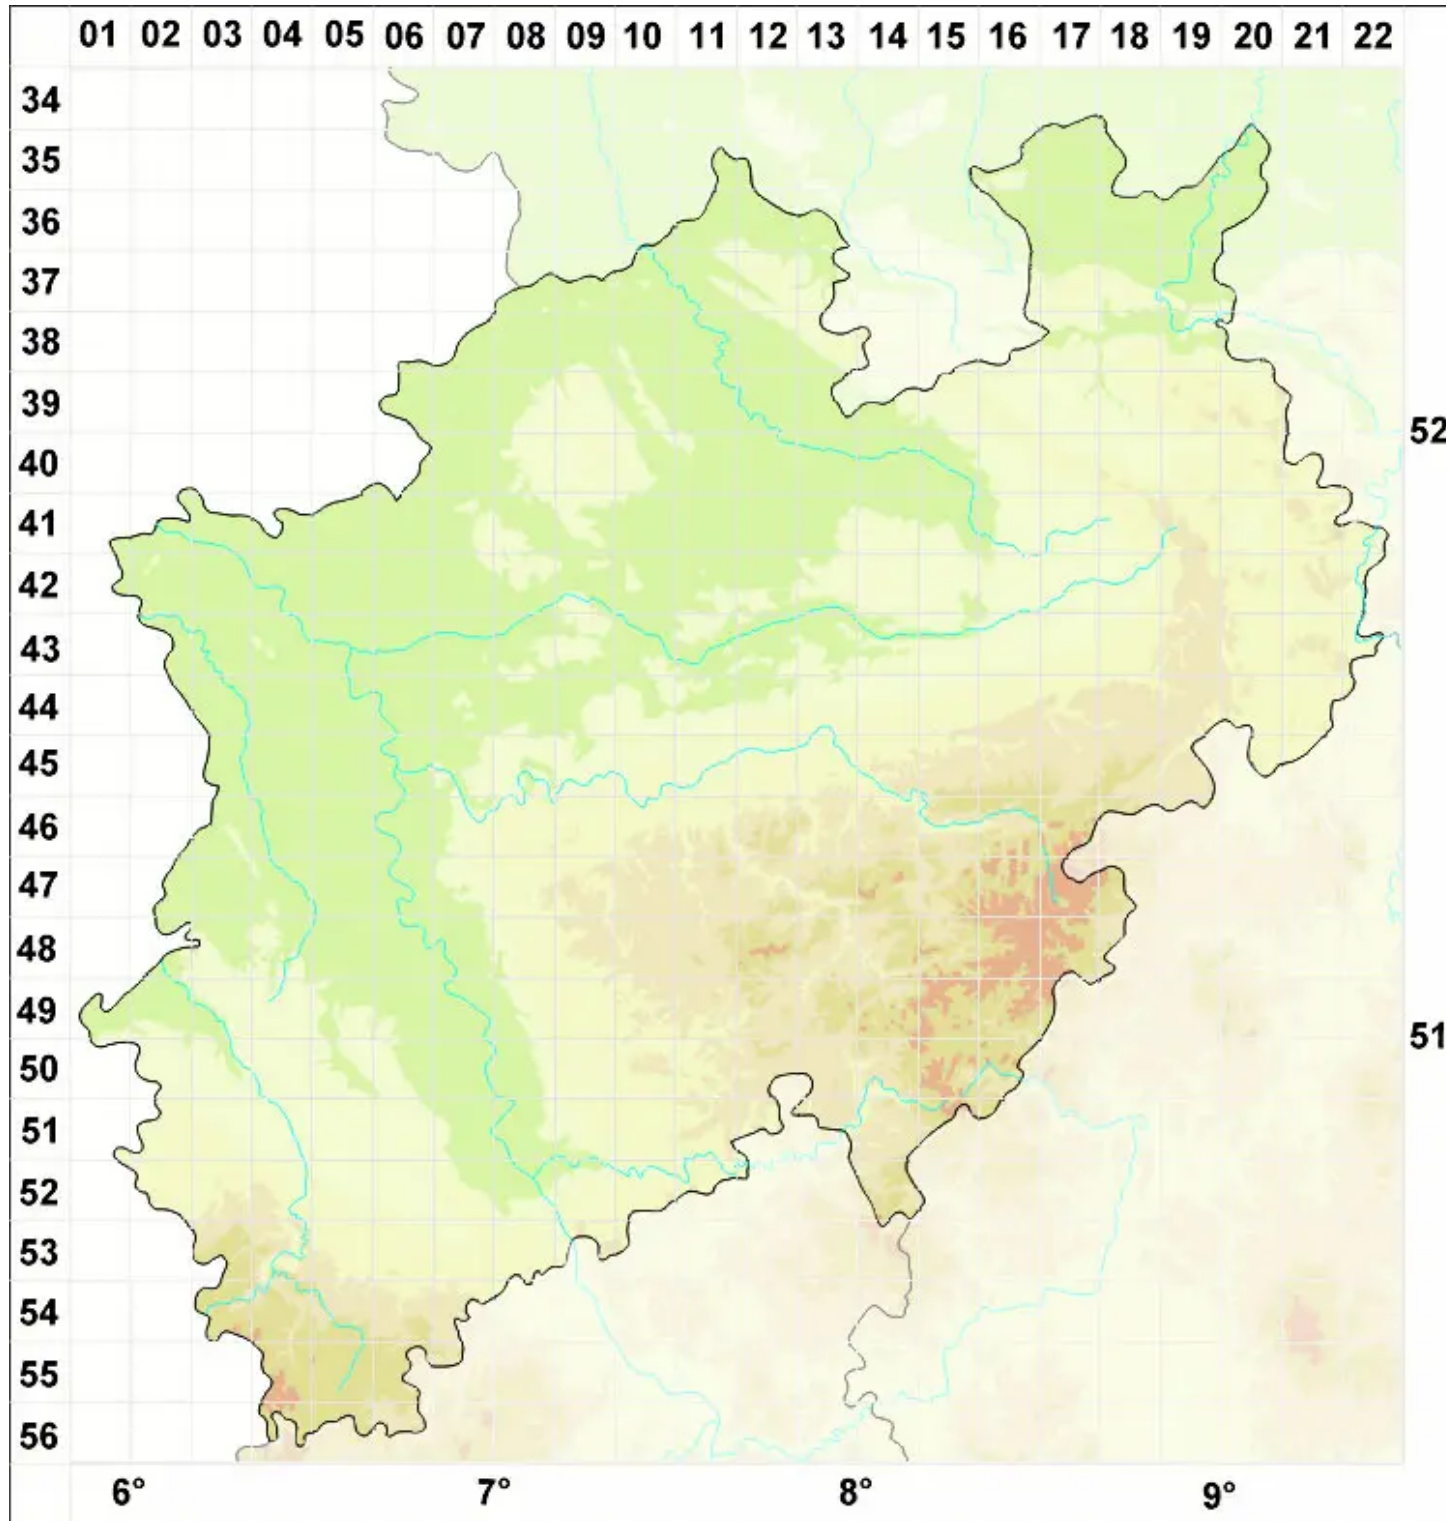

# Psilolechia clavulifera (Nyl.) Coppins

Keulensporige Schwefelflechte

Legende:

- Symbole:**
- Ausgefülltes Symbol:  
Zeitraum von 1980 bis heute (Aktuelle Angabe)
  - Leeres Symbol:  
Zeitraum vor 1980 (Altangabe)
  - Quadrat: Herbarbeleg