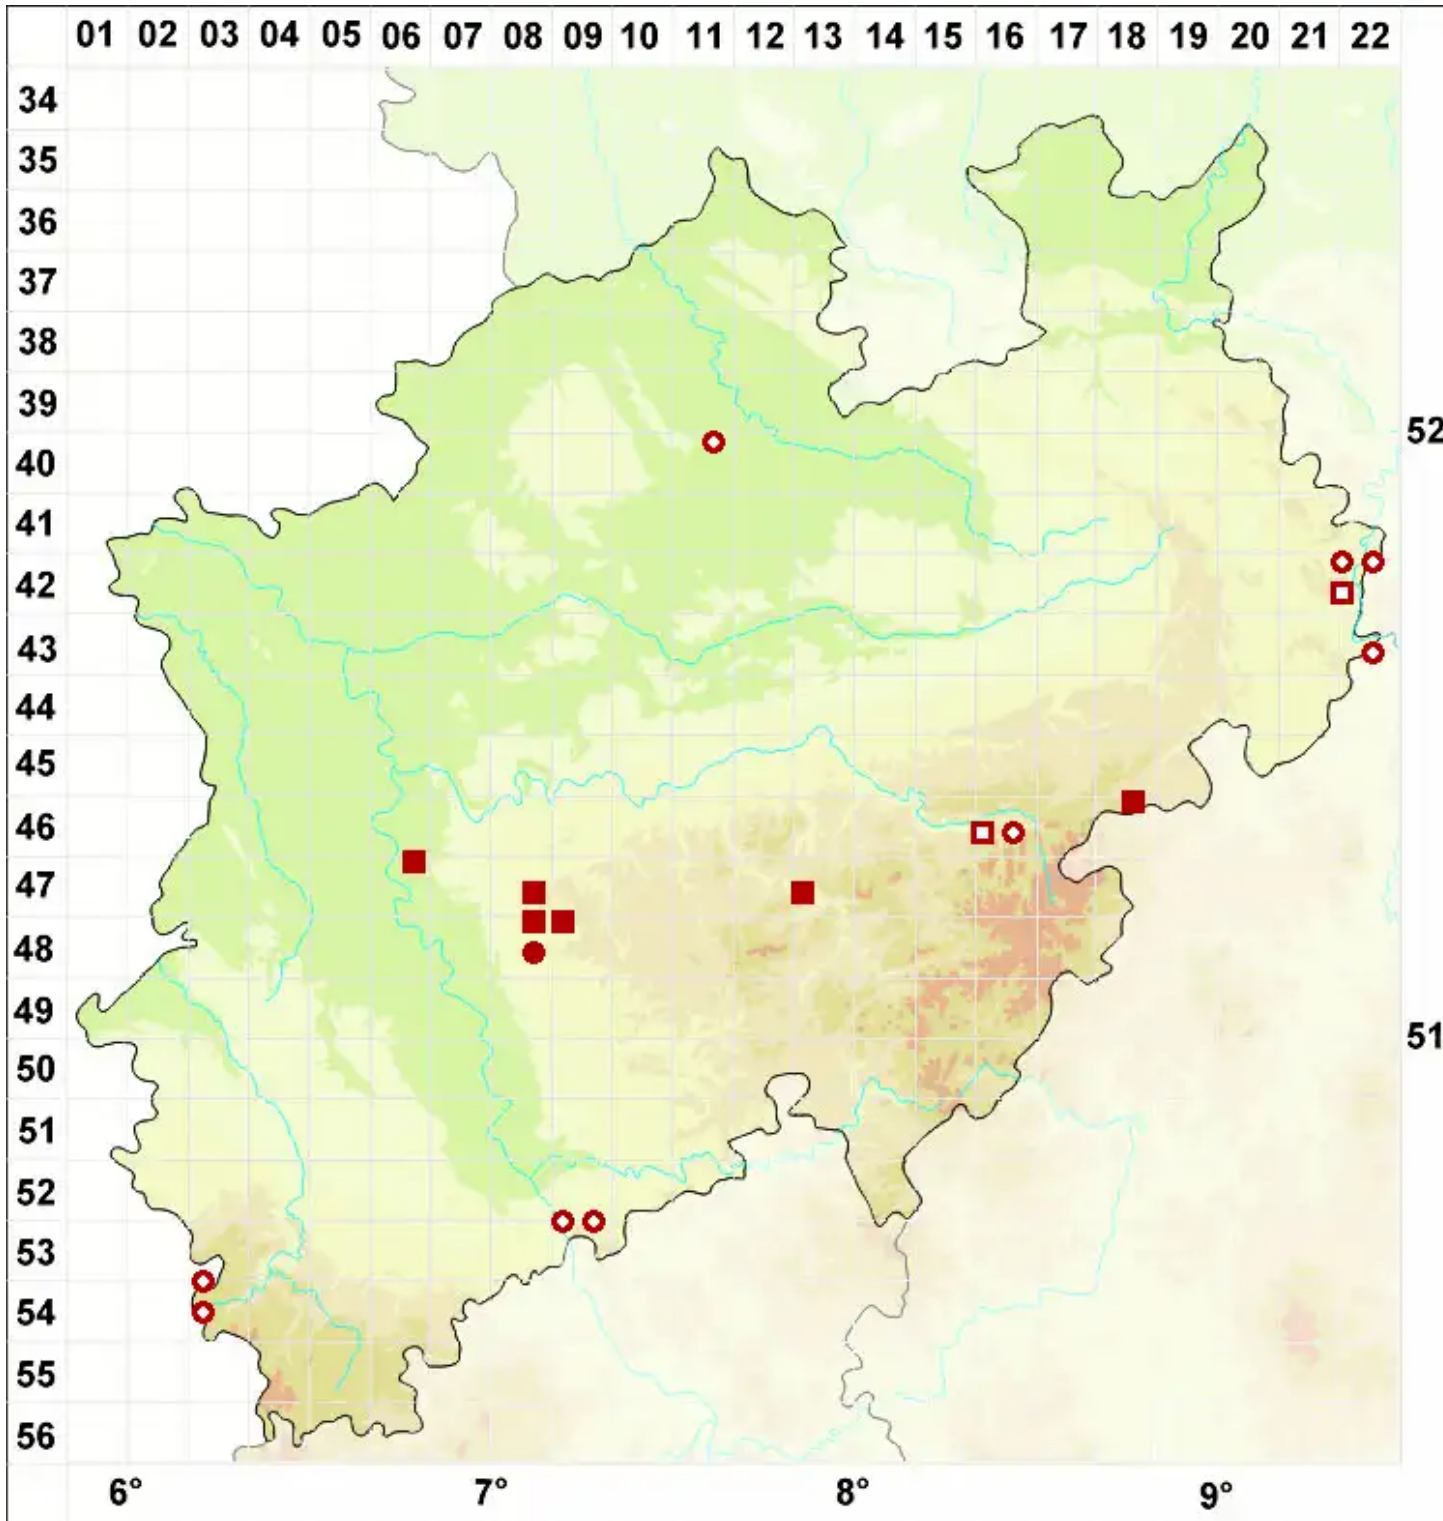

Porina chlorotica (Ach.) Müll. Arg.

Legende:

Symbole:
Ausgefülltes Symbol:
Zeitraum von 1980 bis heute (Aktuelle Angabe)
Leeres Symbol:
Zeitraum vor 1980 (Altangabe)
Quadrat: Herbarbeleg