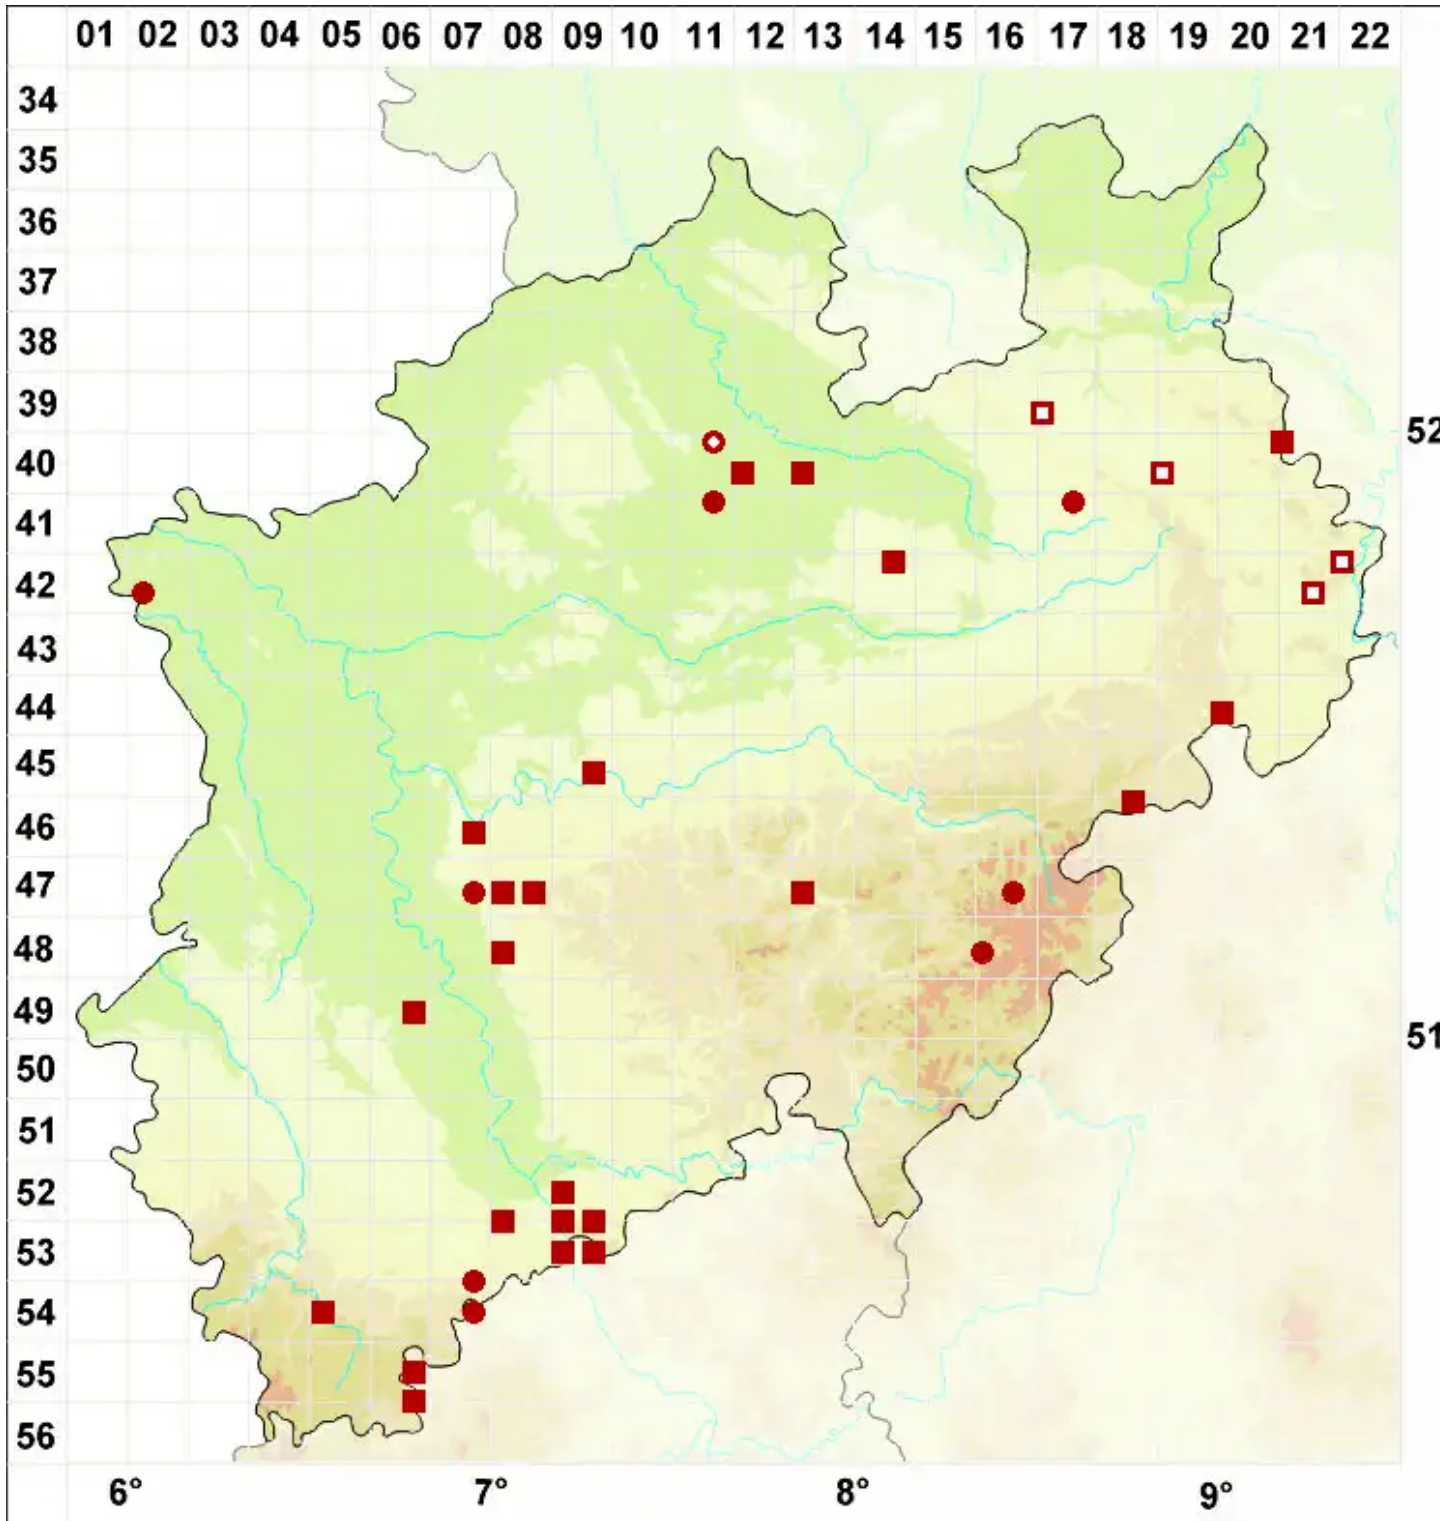

Porina aenea (Wallr.) Zahlbr.

Legende:

Symbole:
 Ausgefülltes Symbol:
 Zeitraum von 1980 bis heute (Aktuelle Angabe)
 Leeres Symbol:
 Zeitraum vor 1980 (Altangabe)
 Quadrat: Herbarbeleg