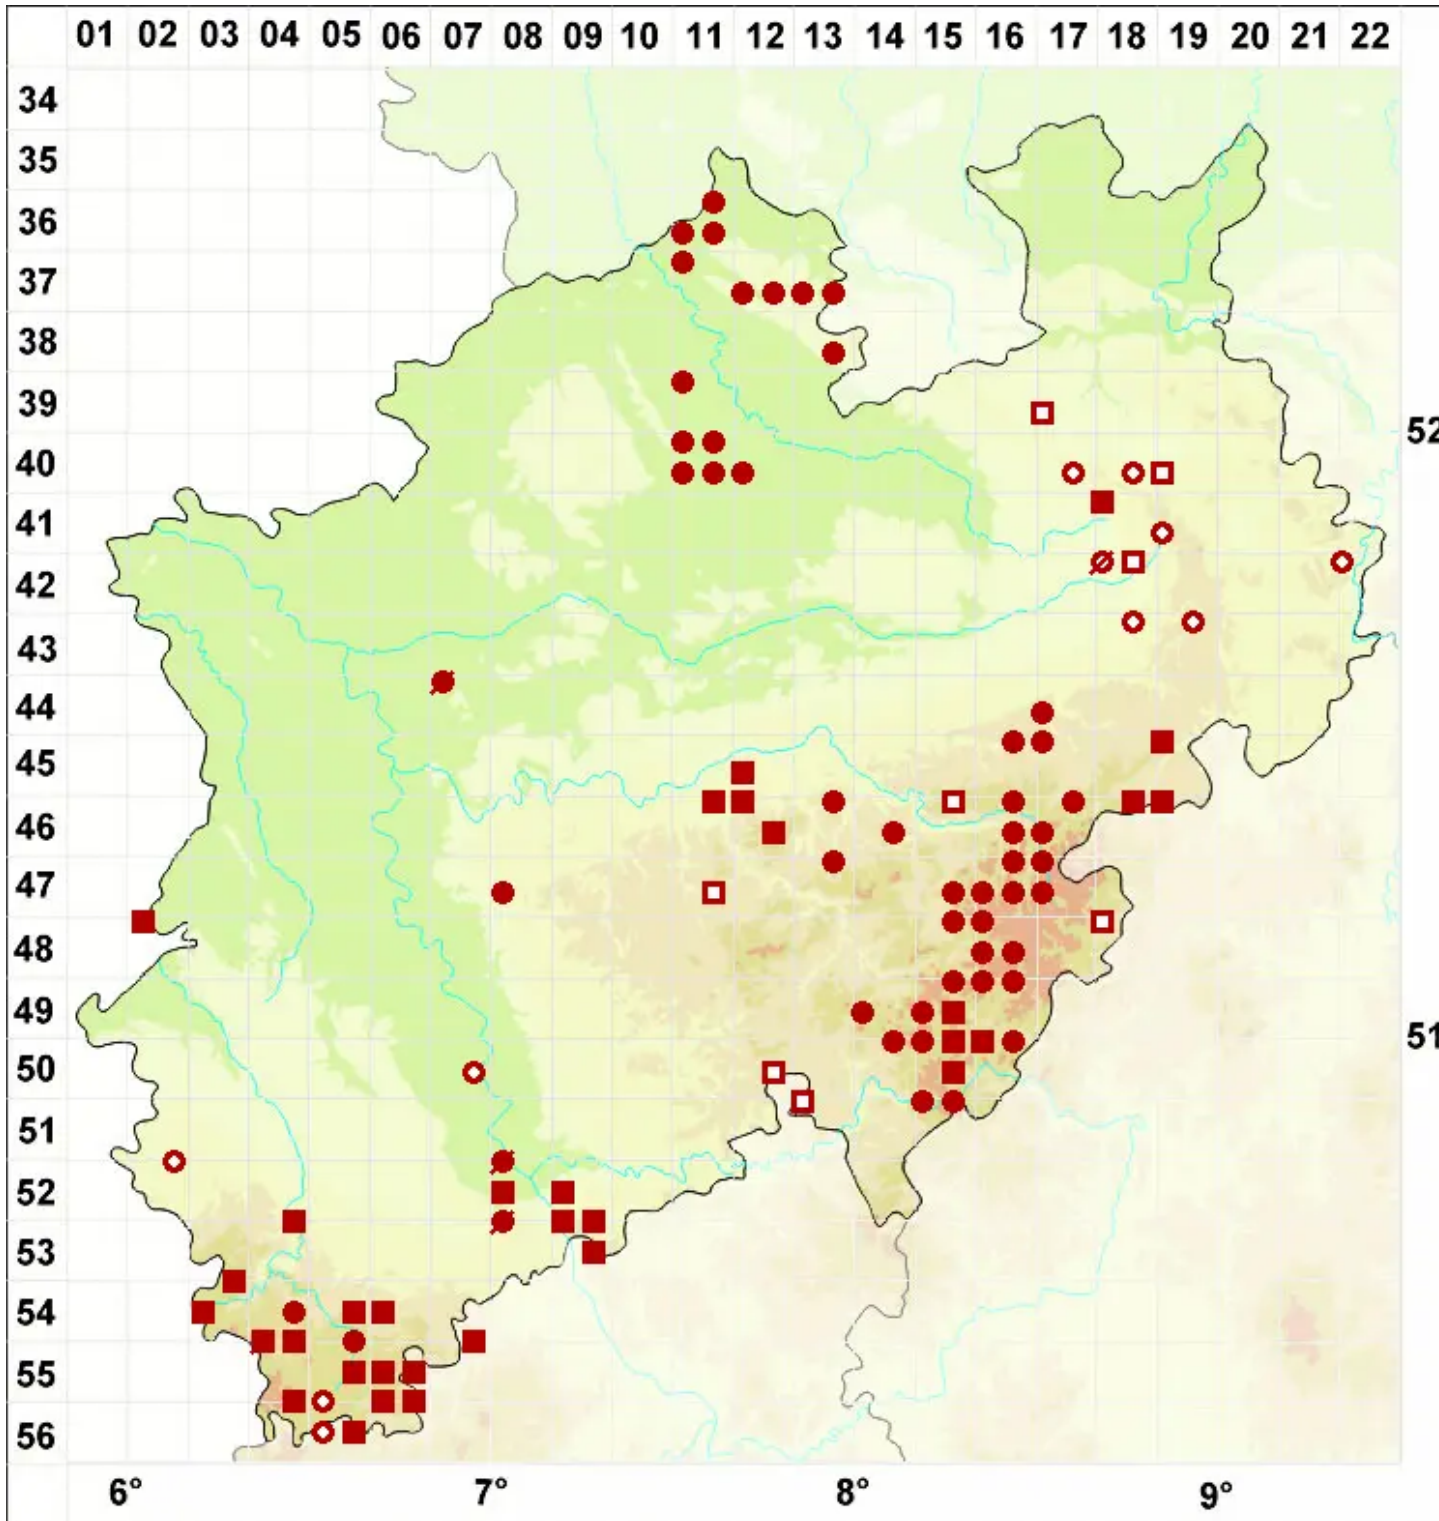

Pseudevernia furfuracea (L.) Zopf

Elchgeweihflechte

Legende:

- Symbole:**
Ausgefülltes Symbol:
Zeitraum von 1980 bis heute (Aktuelle Angabe)
Leeres Symbol:
Zeitraum vor 1980 (Altangabe)
Quadrat: Herbarbeleg