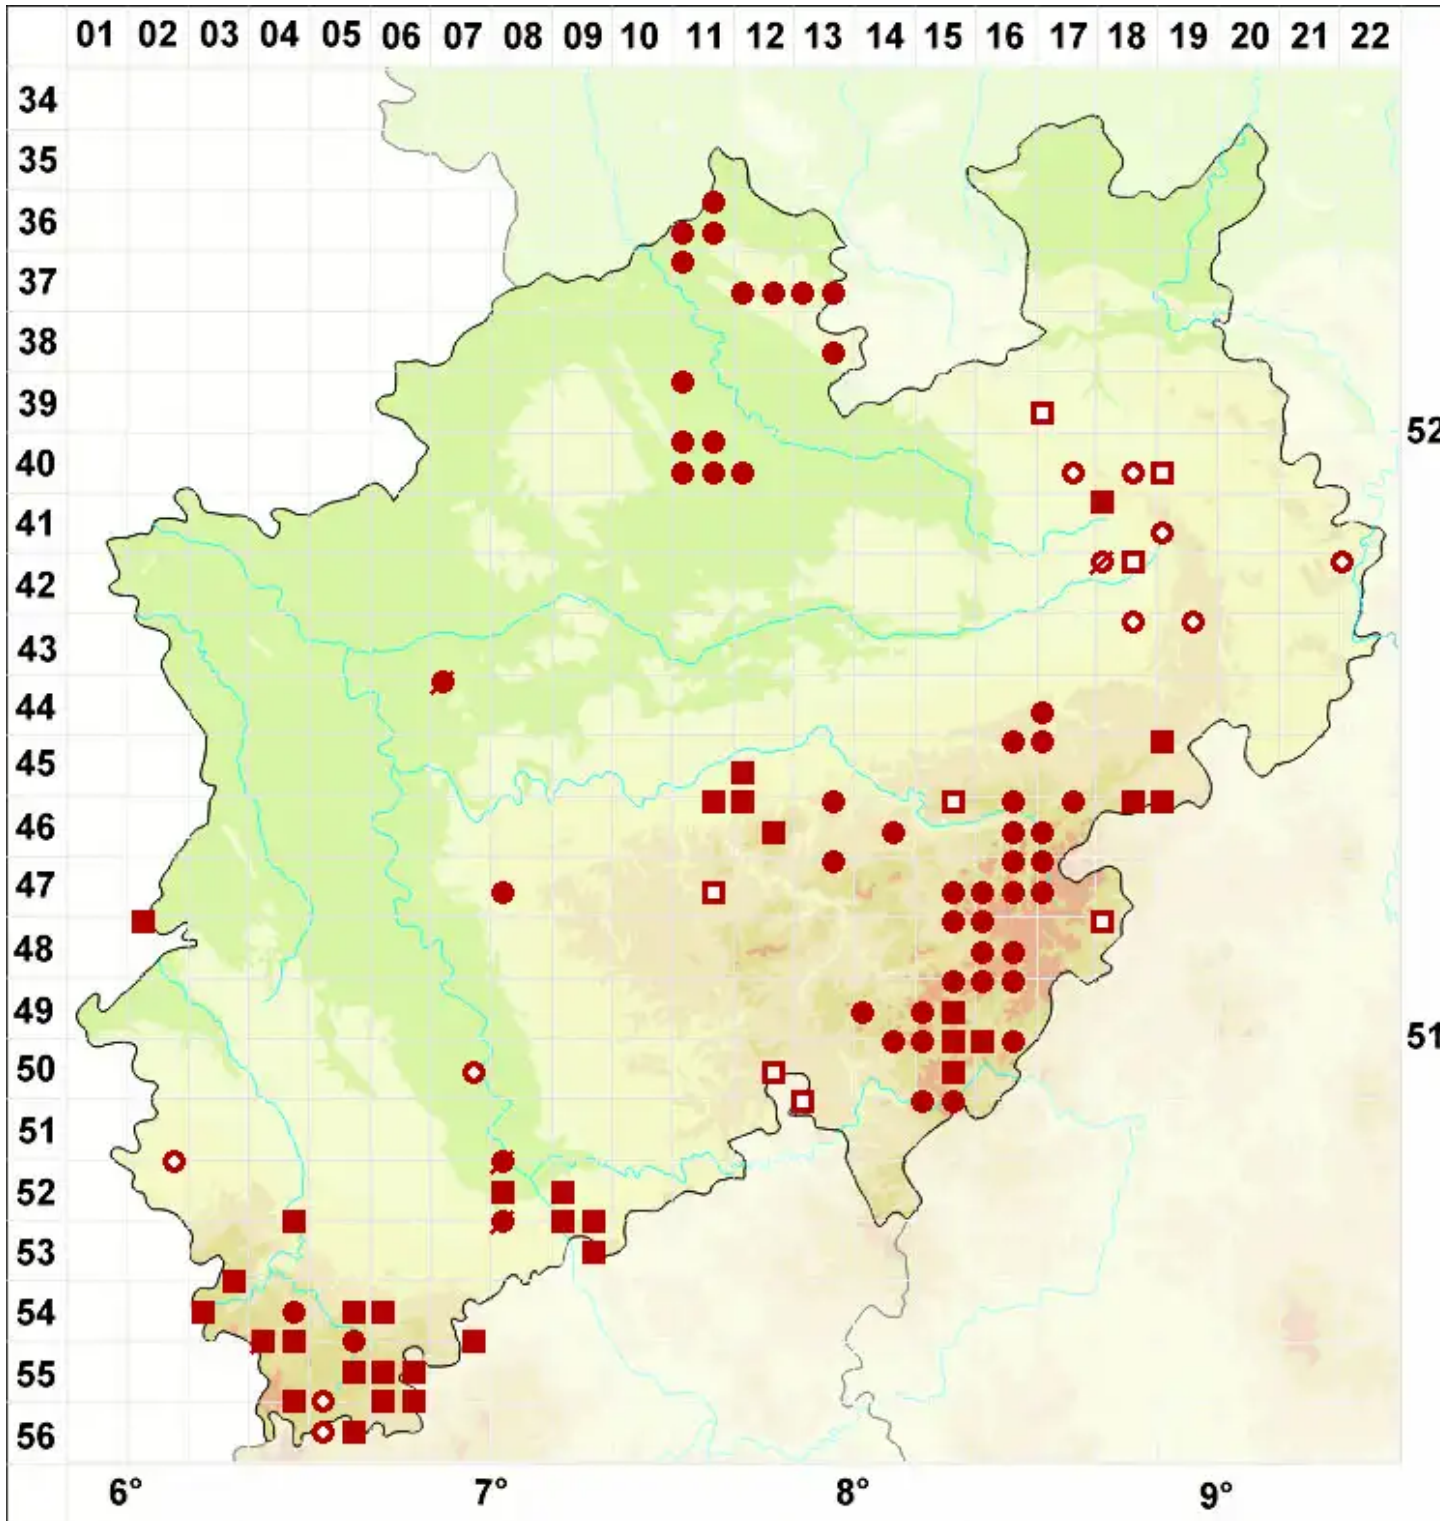

Pseudevernia furfuracea (L.) Zopf

Elchgeweihflechte

Legende:

- Symbole:**
Ausgefülltes Symbol:
Zeitraum von 1980 bis heute (Aktuelle Angabe)
Leeres Symbol:
Zeitraum vor 1980 (Altangabe)
Quadrat: Herbarbeleg