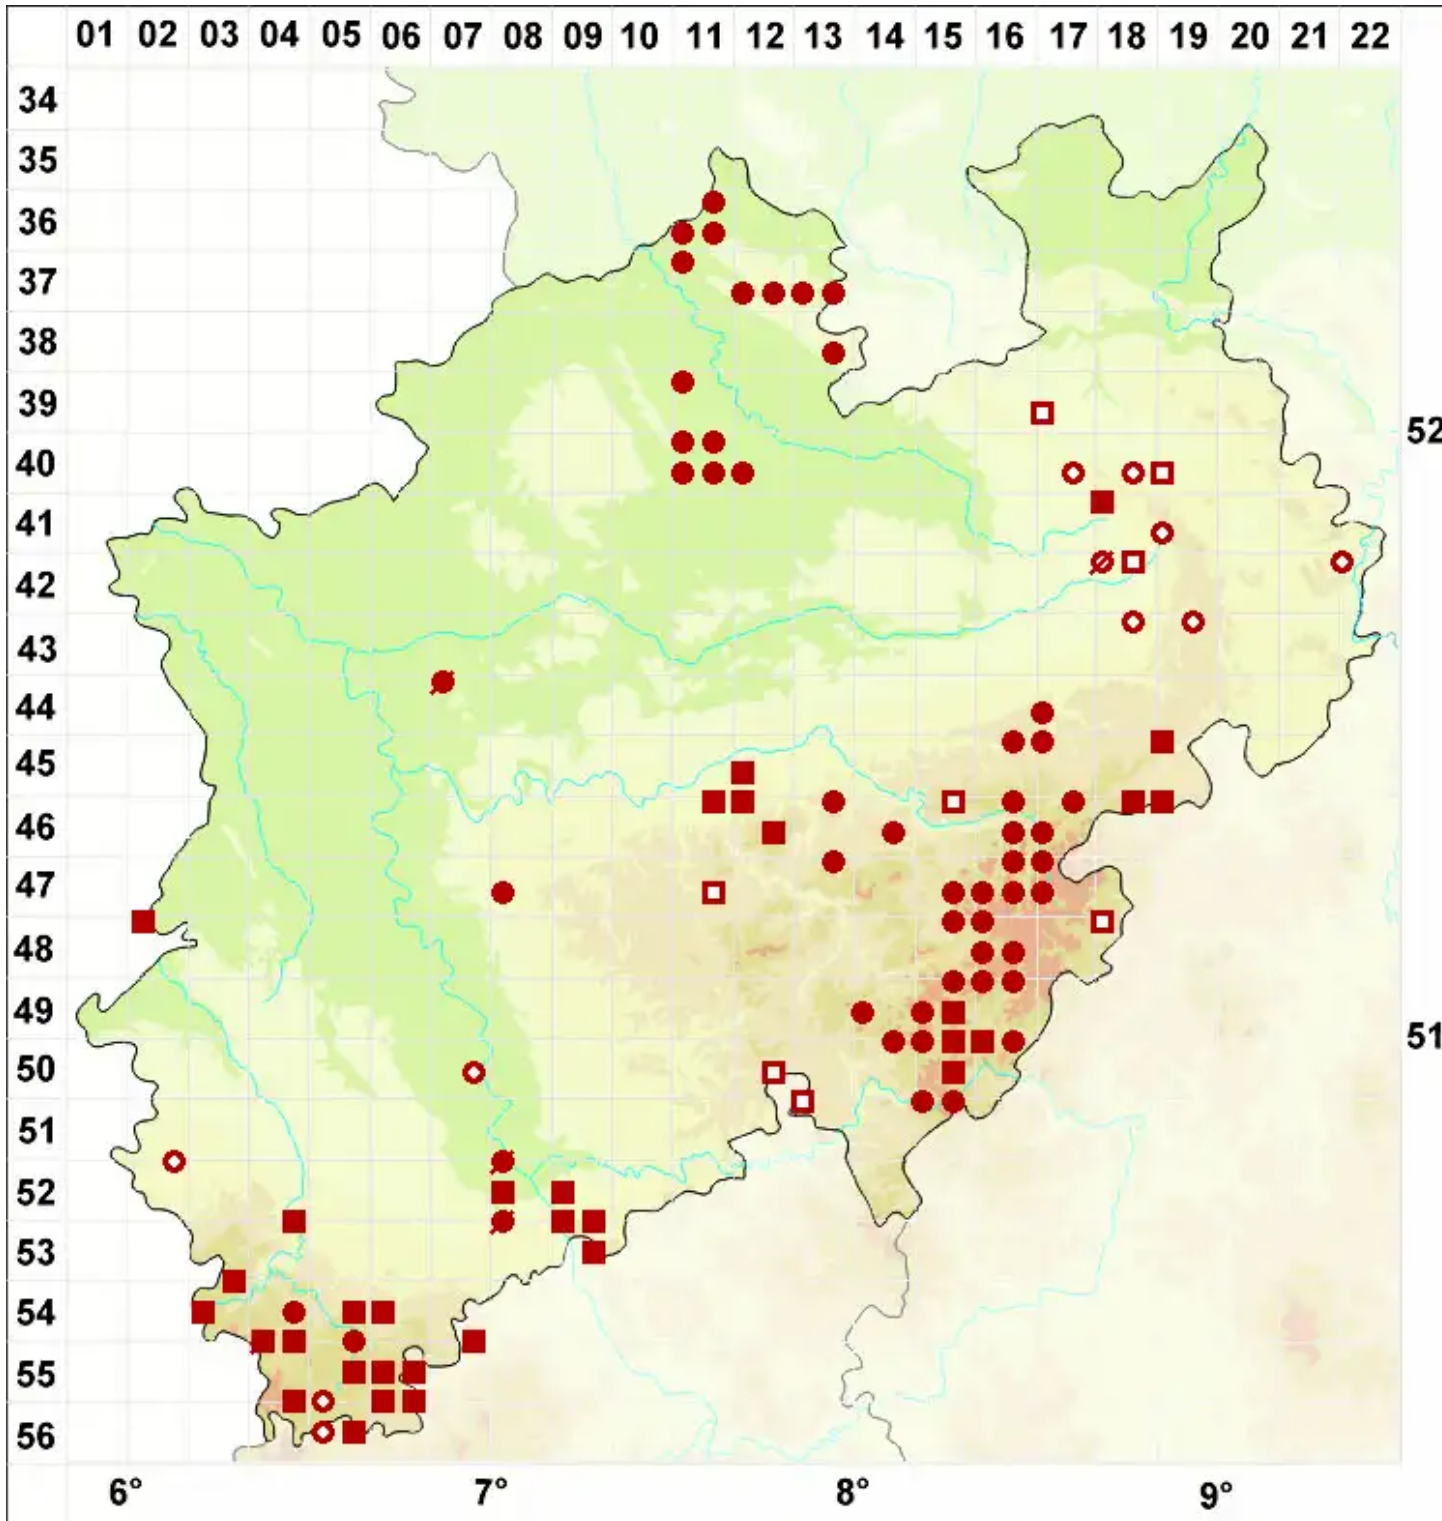

Pseudevernia furfuracea (L.) Zopf

Elchgeweihflechte

Legende:

- Symbole:**
- Ausgefülltes Symbol:
Zeitraum von 1980 bis heute (Aktuelle Angabe)
 - Leeres Symbol:
Zeitraum vor 1980 (Altangabe)
 - Quadrat: Herbarbeleg