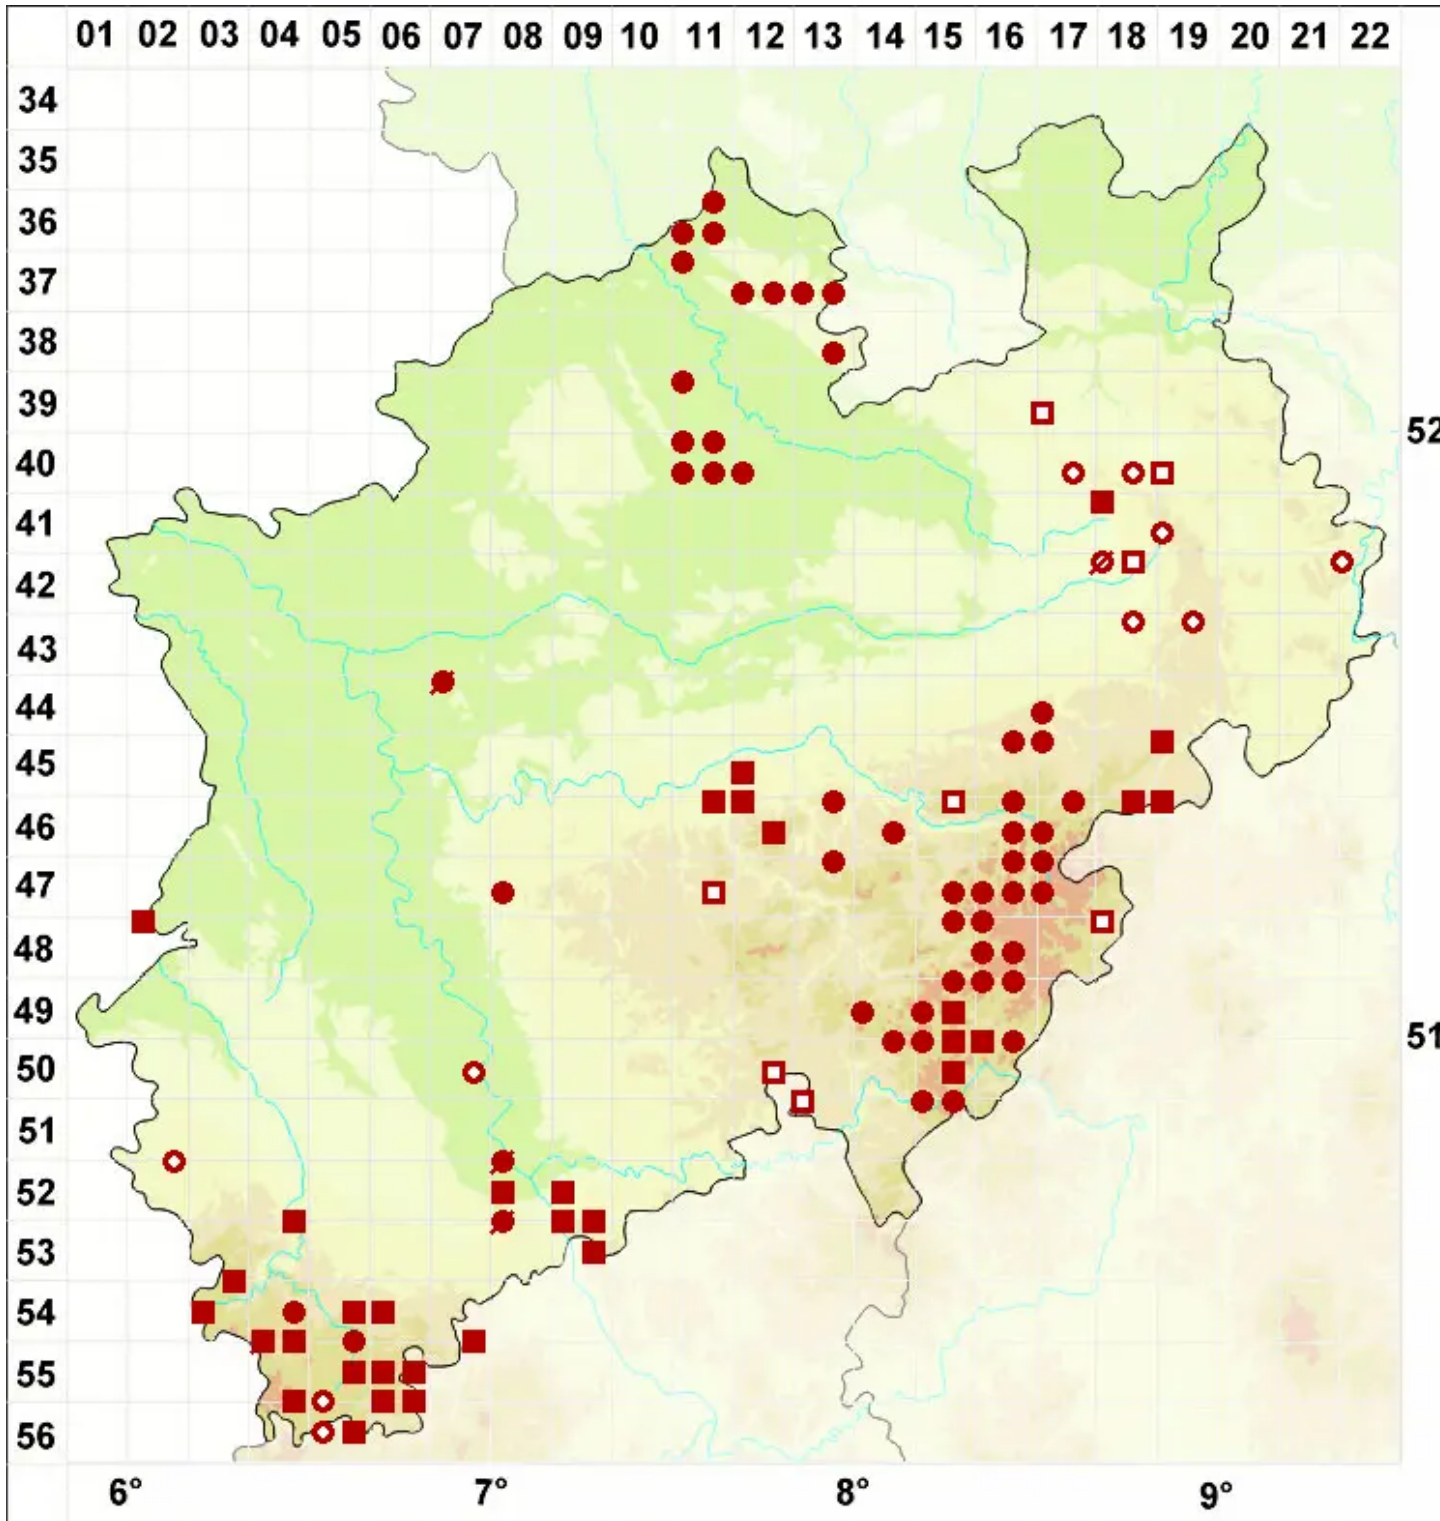

# Pseudevernia furfuracea (L.) Zopf

Elchgeweihflechte

Legende:

- Symbole:**
- Ausgefülltes Symbol:  
Zeitraum von 1980 bis heute (Aktuelle Angabe)
  - Leeres Symbol:  
Zeitraum vor 1980 (Altangabe)
  - Quadrat: Herbarbeleg