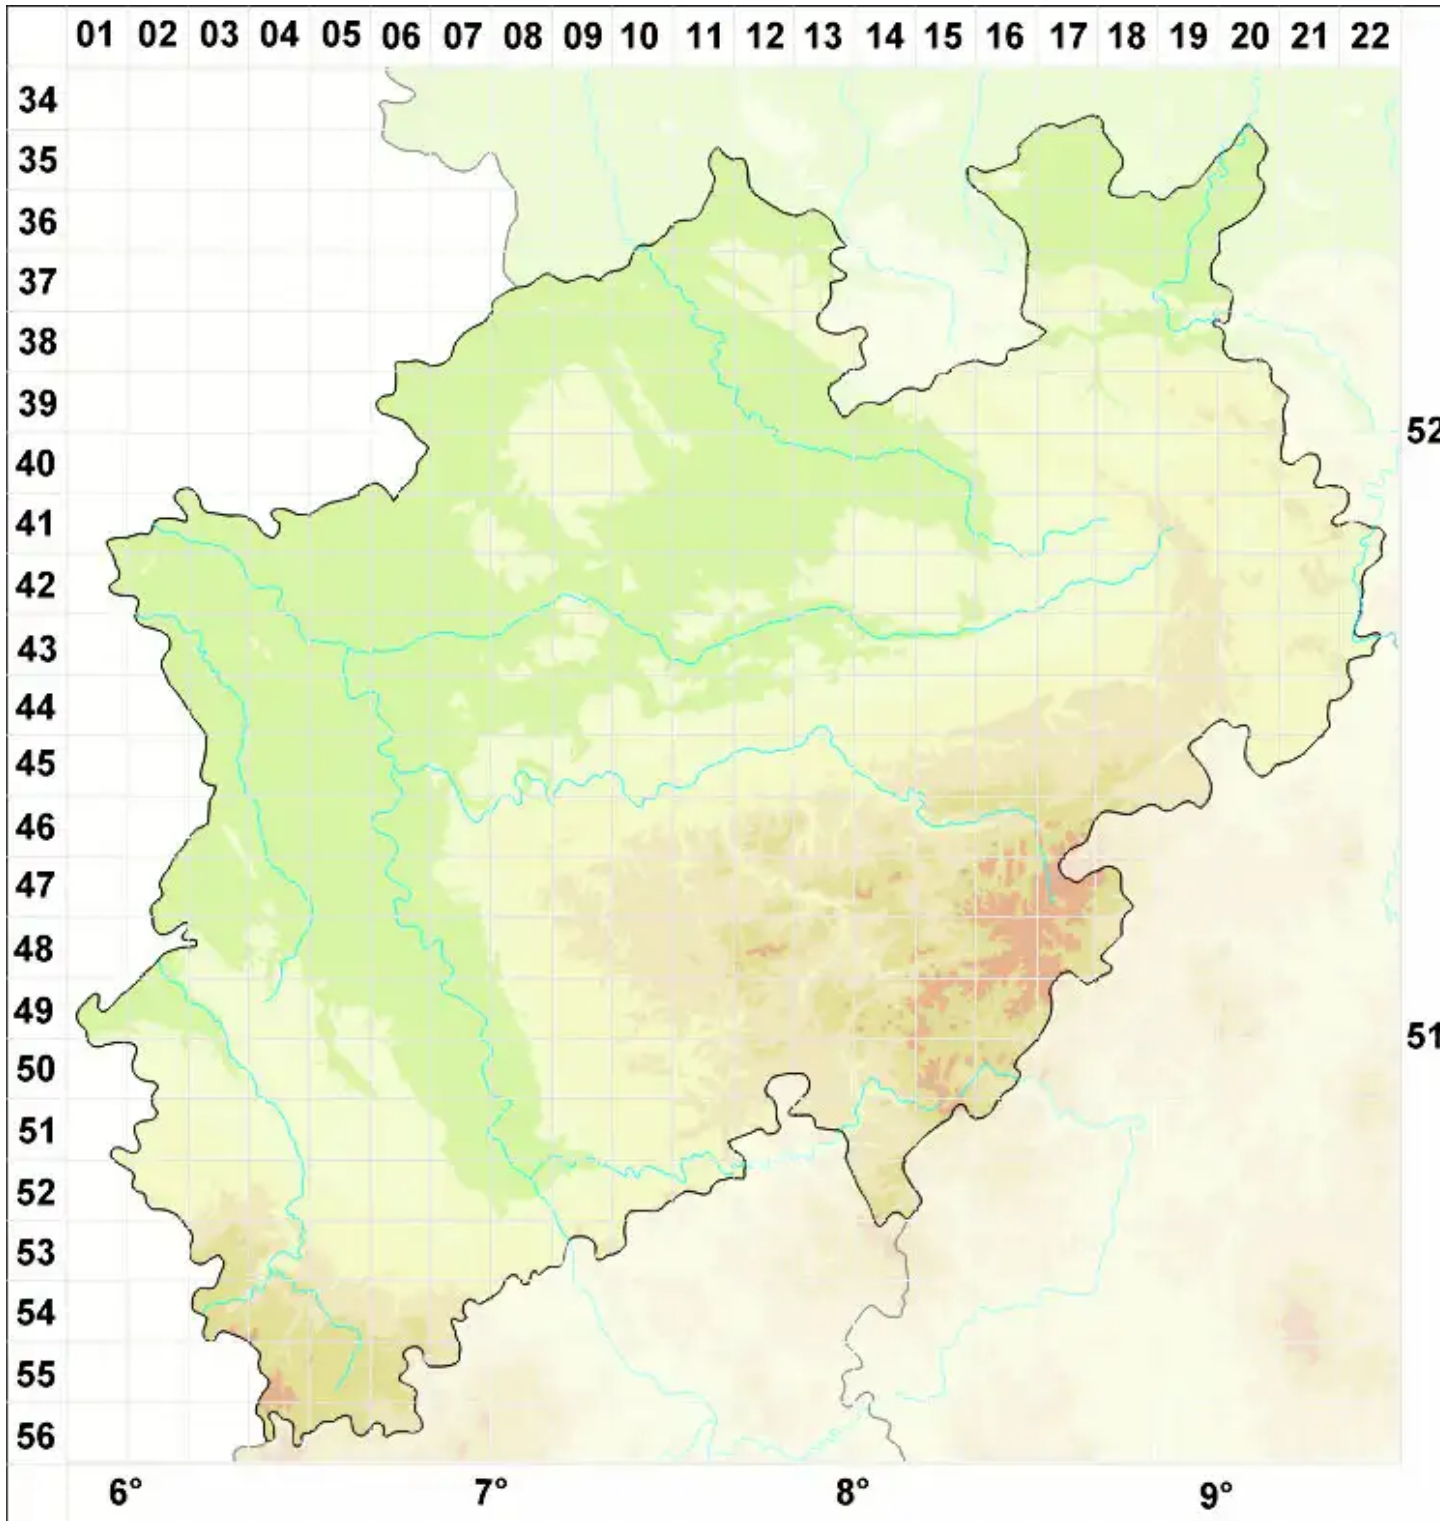

Pseudephebe minuscula (Nyl. ex Arnold) Brodo & D. Hawksw.

Kleine Fadenflechte

Legende:

- Symbole:**
- Ausgefülltes Symbol:
Zeitraum von 1980 bis heute (Aktuelle Angabe)
 - Leeres Symbol:
Zeitraum vor 1980 (Altangabe)
 - Quadrat: Herbarbeleg