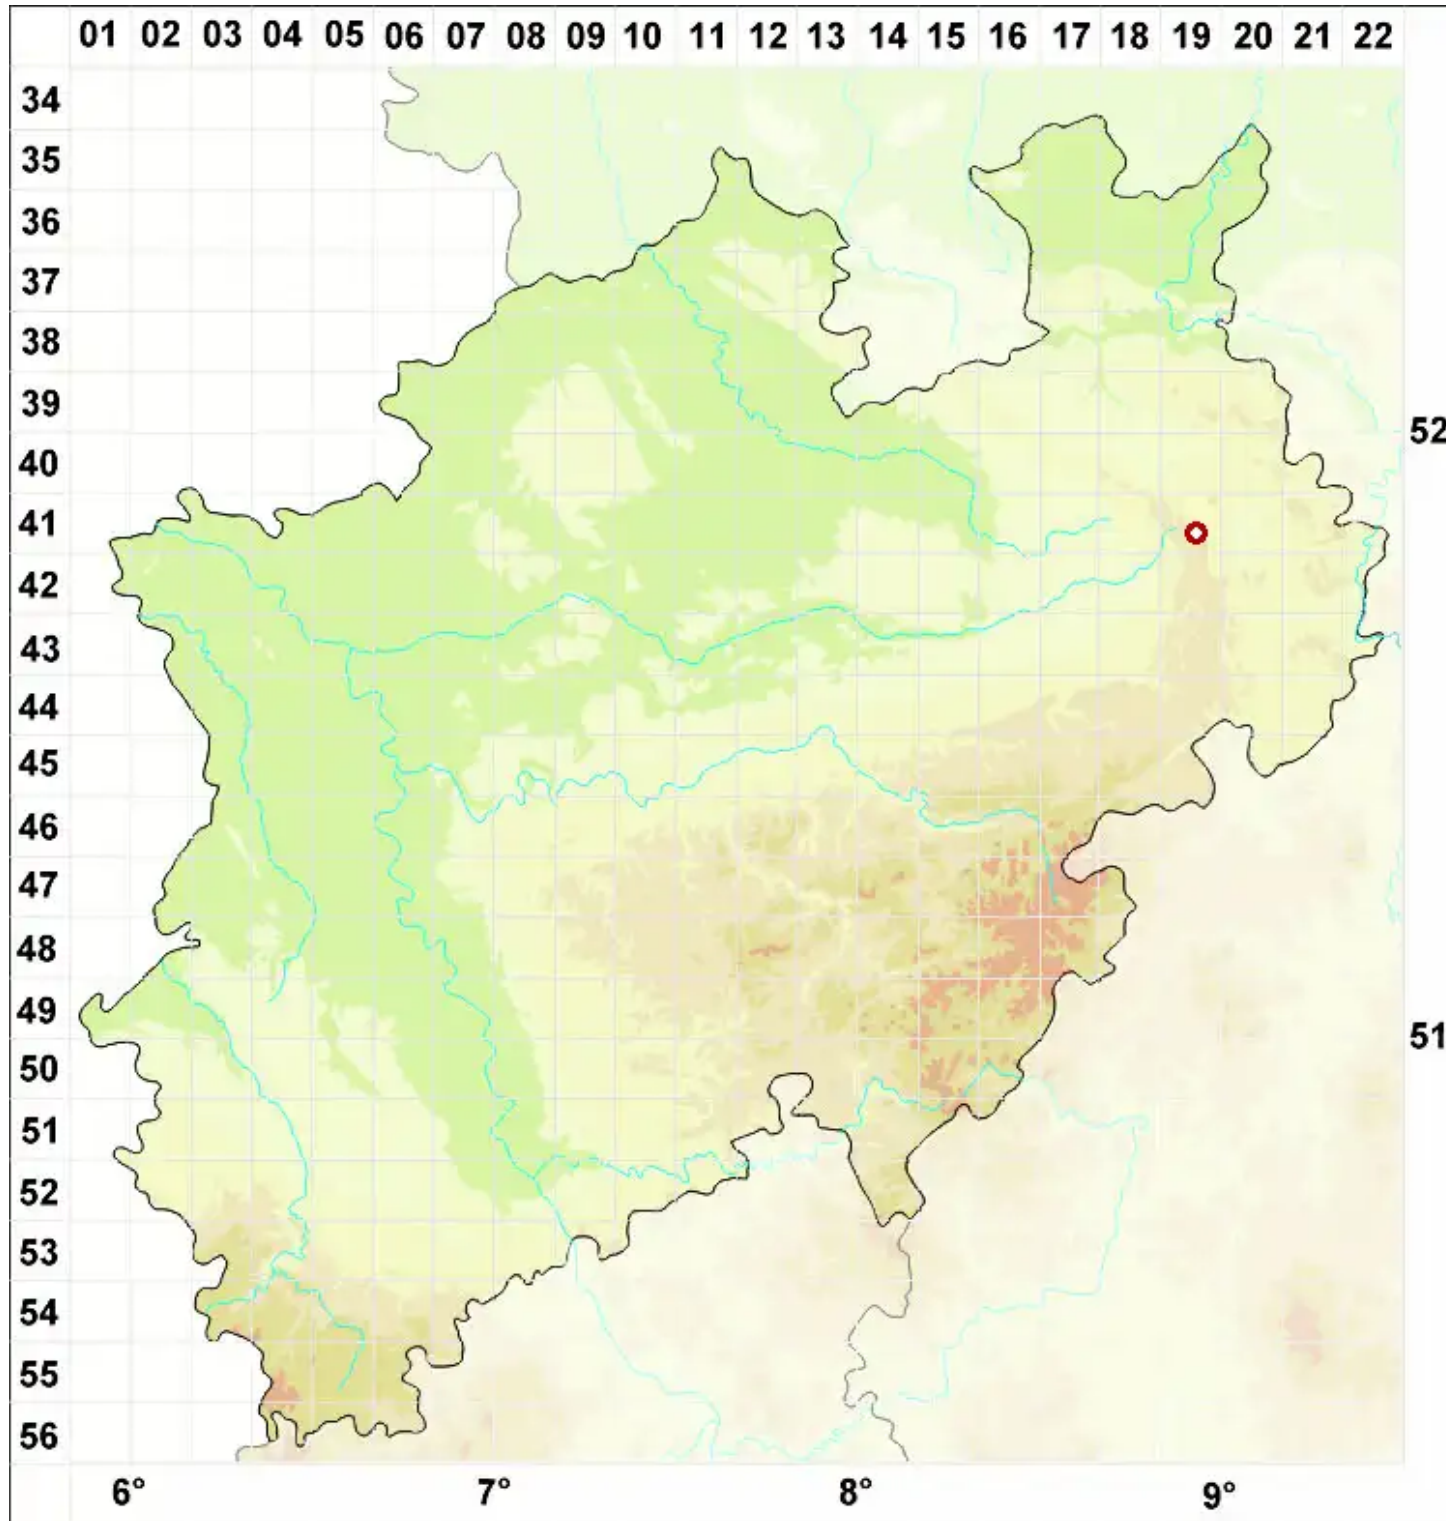

Protothelenella corrosa (Körb.) H. Mayrhofer & Poelt

Stein-Kleinaugenflechte

Legende:

- Symbole:**
- Ausgefülltes Symbol:
Zeitraum von 1980 bis heute (Aktuelle Angabe)
 - Leeres Symbol:
Zeitraum vor 1980 (Altangabe)
 - Quadrat: Herbarbeleg