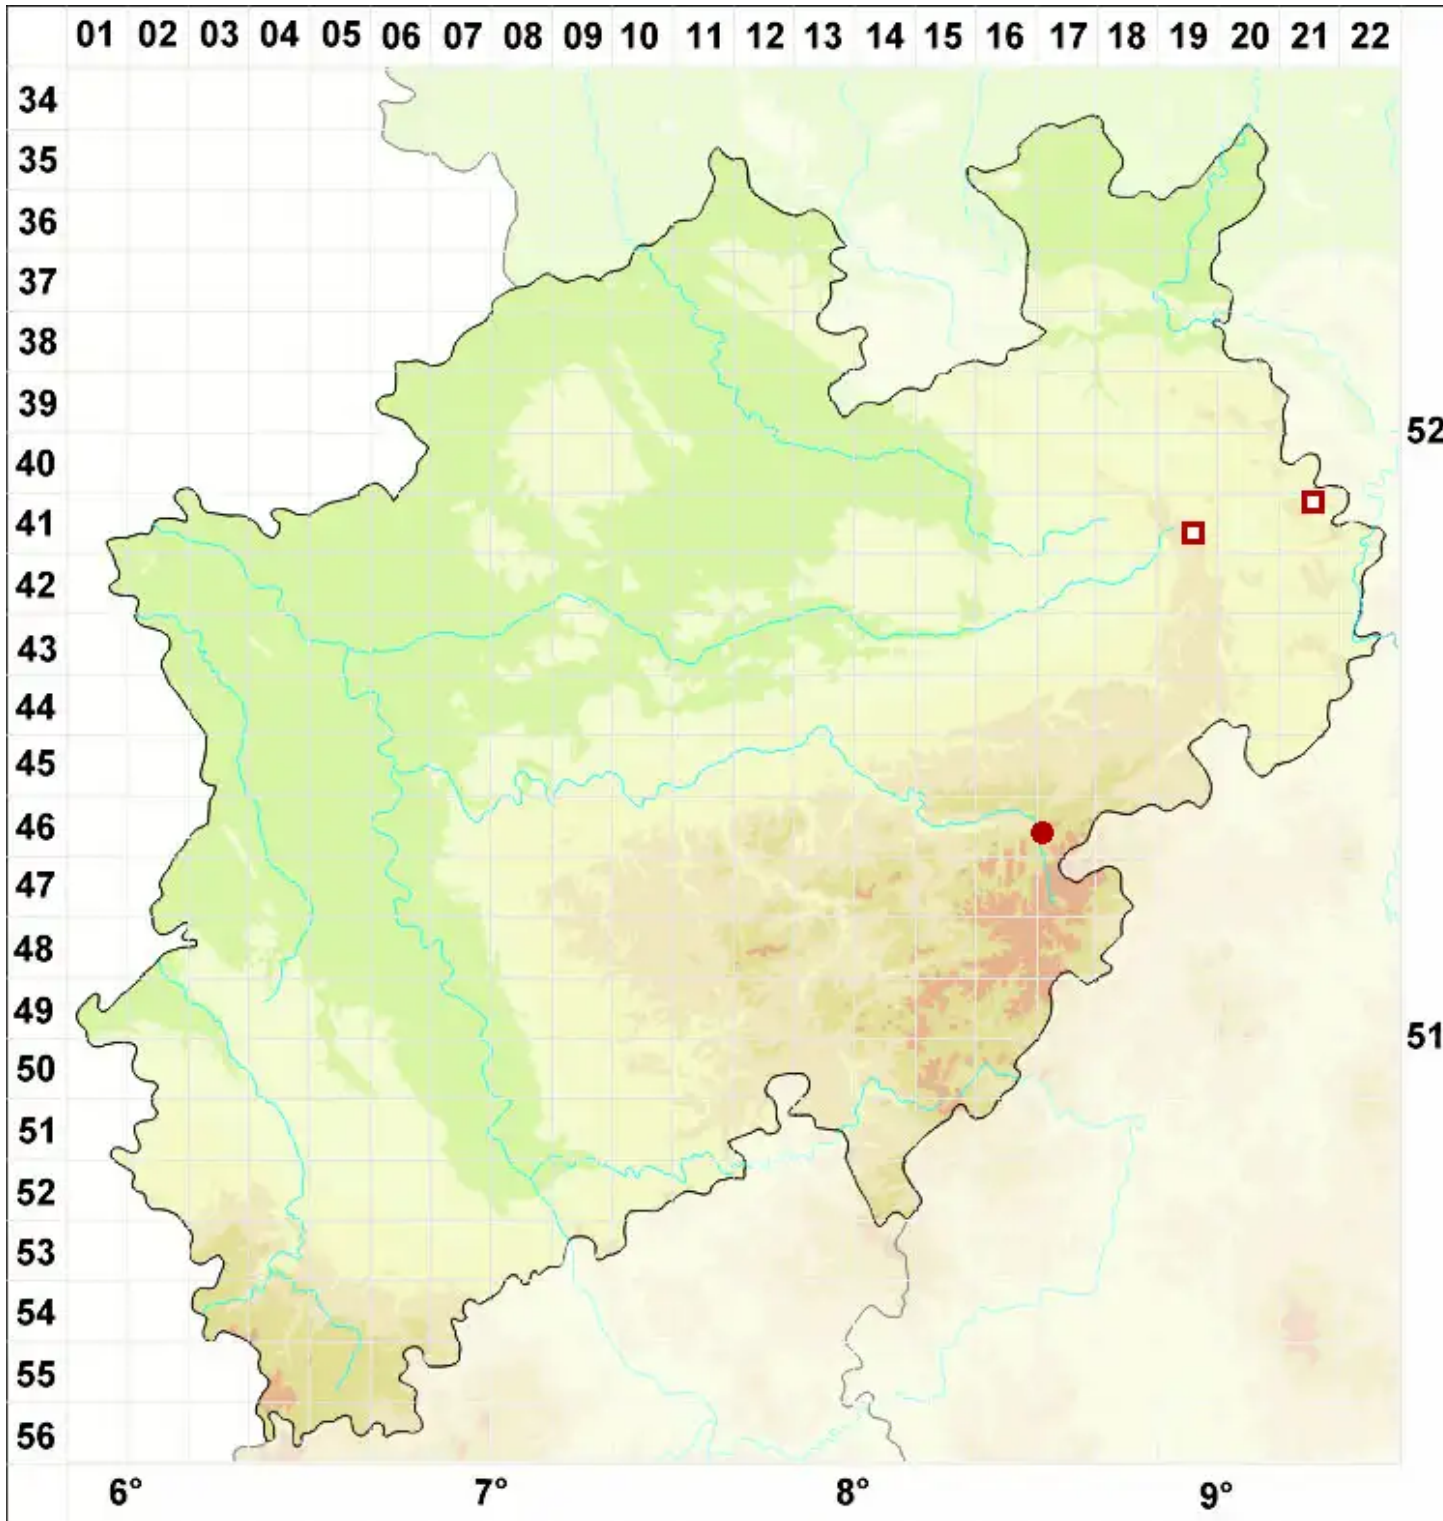

# Protoparmelia memnonia Hafellner & Türk

Runzelige Urschüsselflechte

Legende:

- Symbole:**
- Ausgefülltes Symbol:  
Zeitraum von 1980 bis heute (Aktuelle Angabe)
  - Leeres Symbol:  
Zeitraum vor 1980 (Altangabe)
  - Quadrat: Herbarbeleg