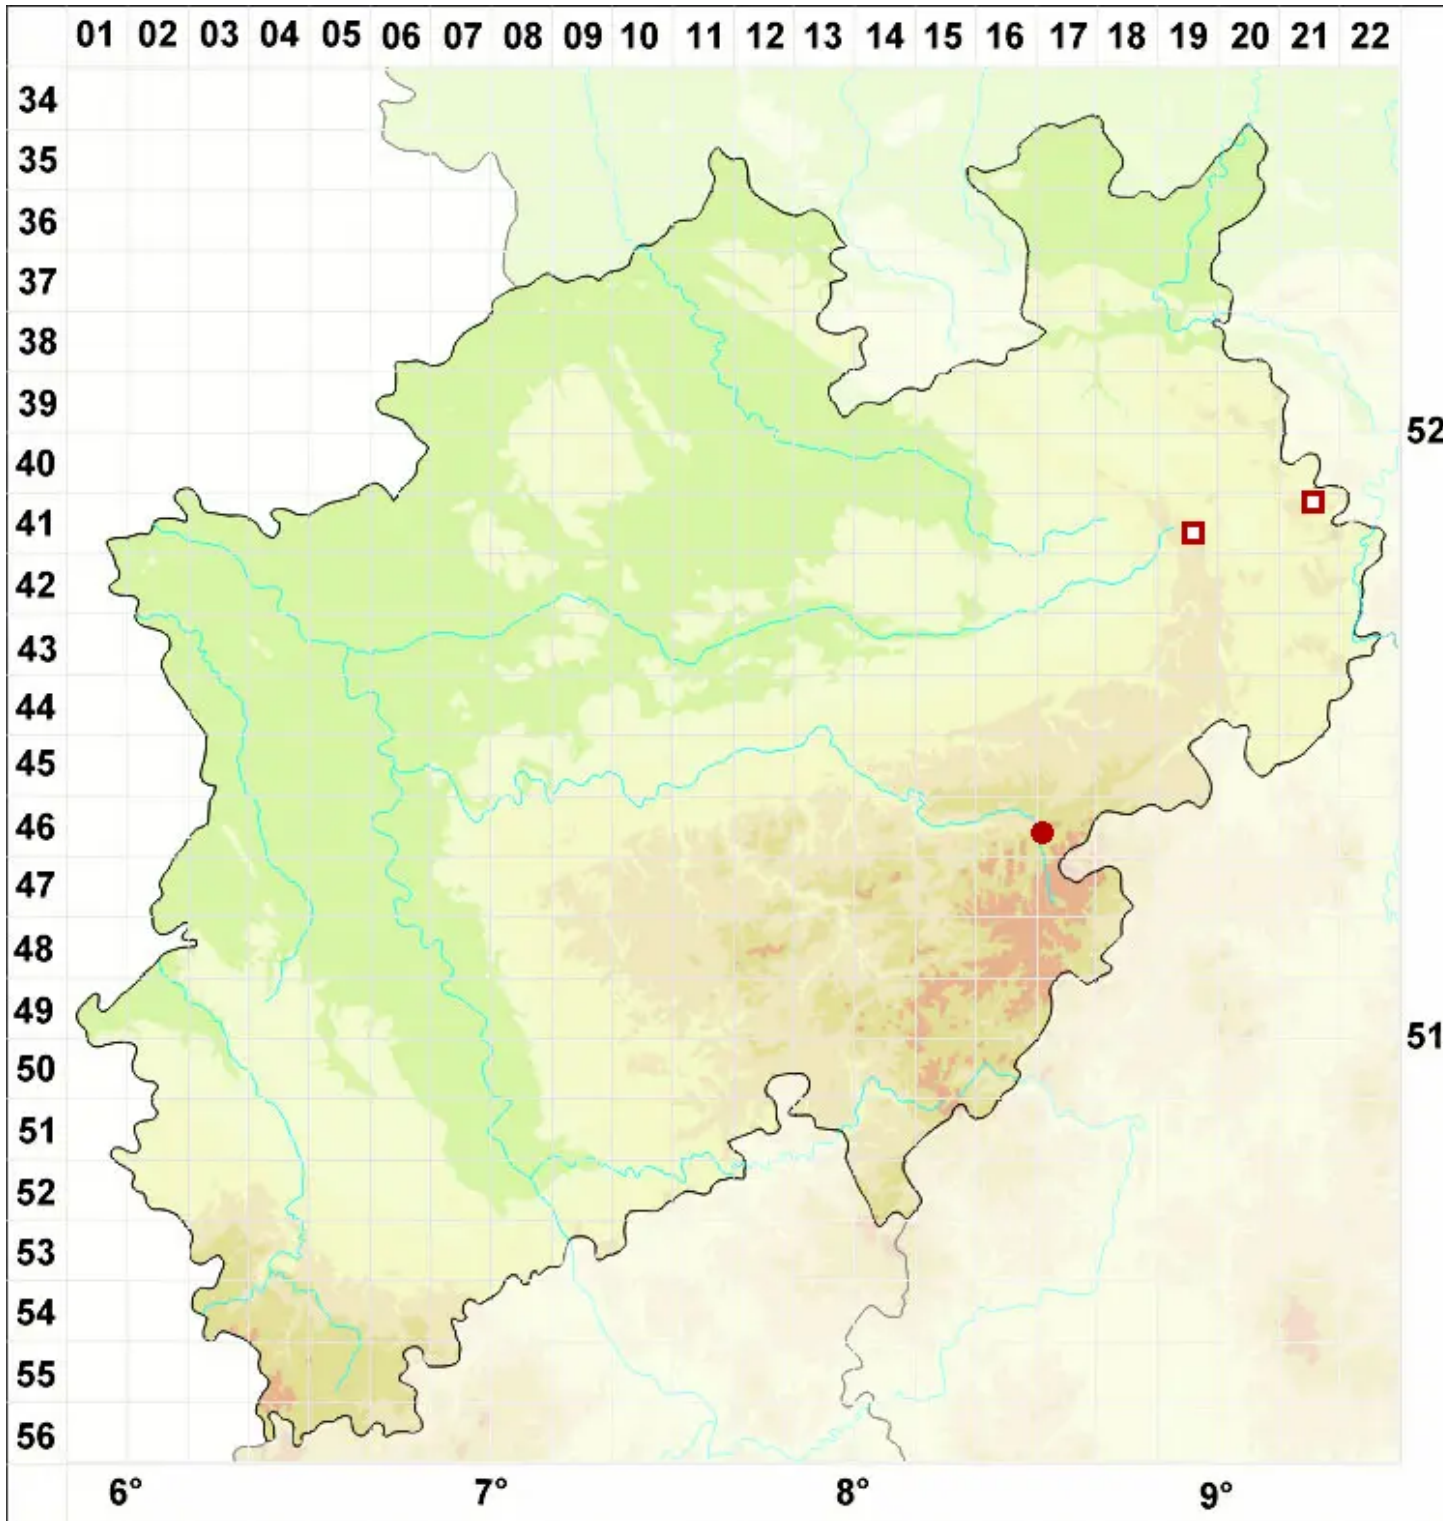

Protoparmelia memnonia Hafellner & Türk

Runzelige Urschüsselflechte

Legende:

- Symbole:**
- Ausgefülltes Symbol:
Zeitraum von 1980 bis heute (Aktuelle Angabe)
 - Leeres Symbol:
Zeitraum vor 1980 (Altangabe)
 - Quadrat: Herbarbeleg