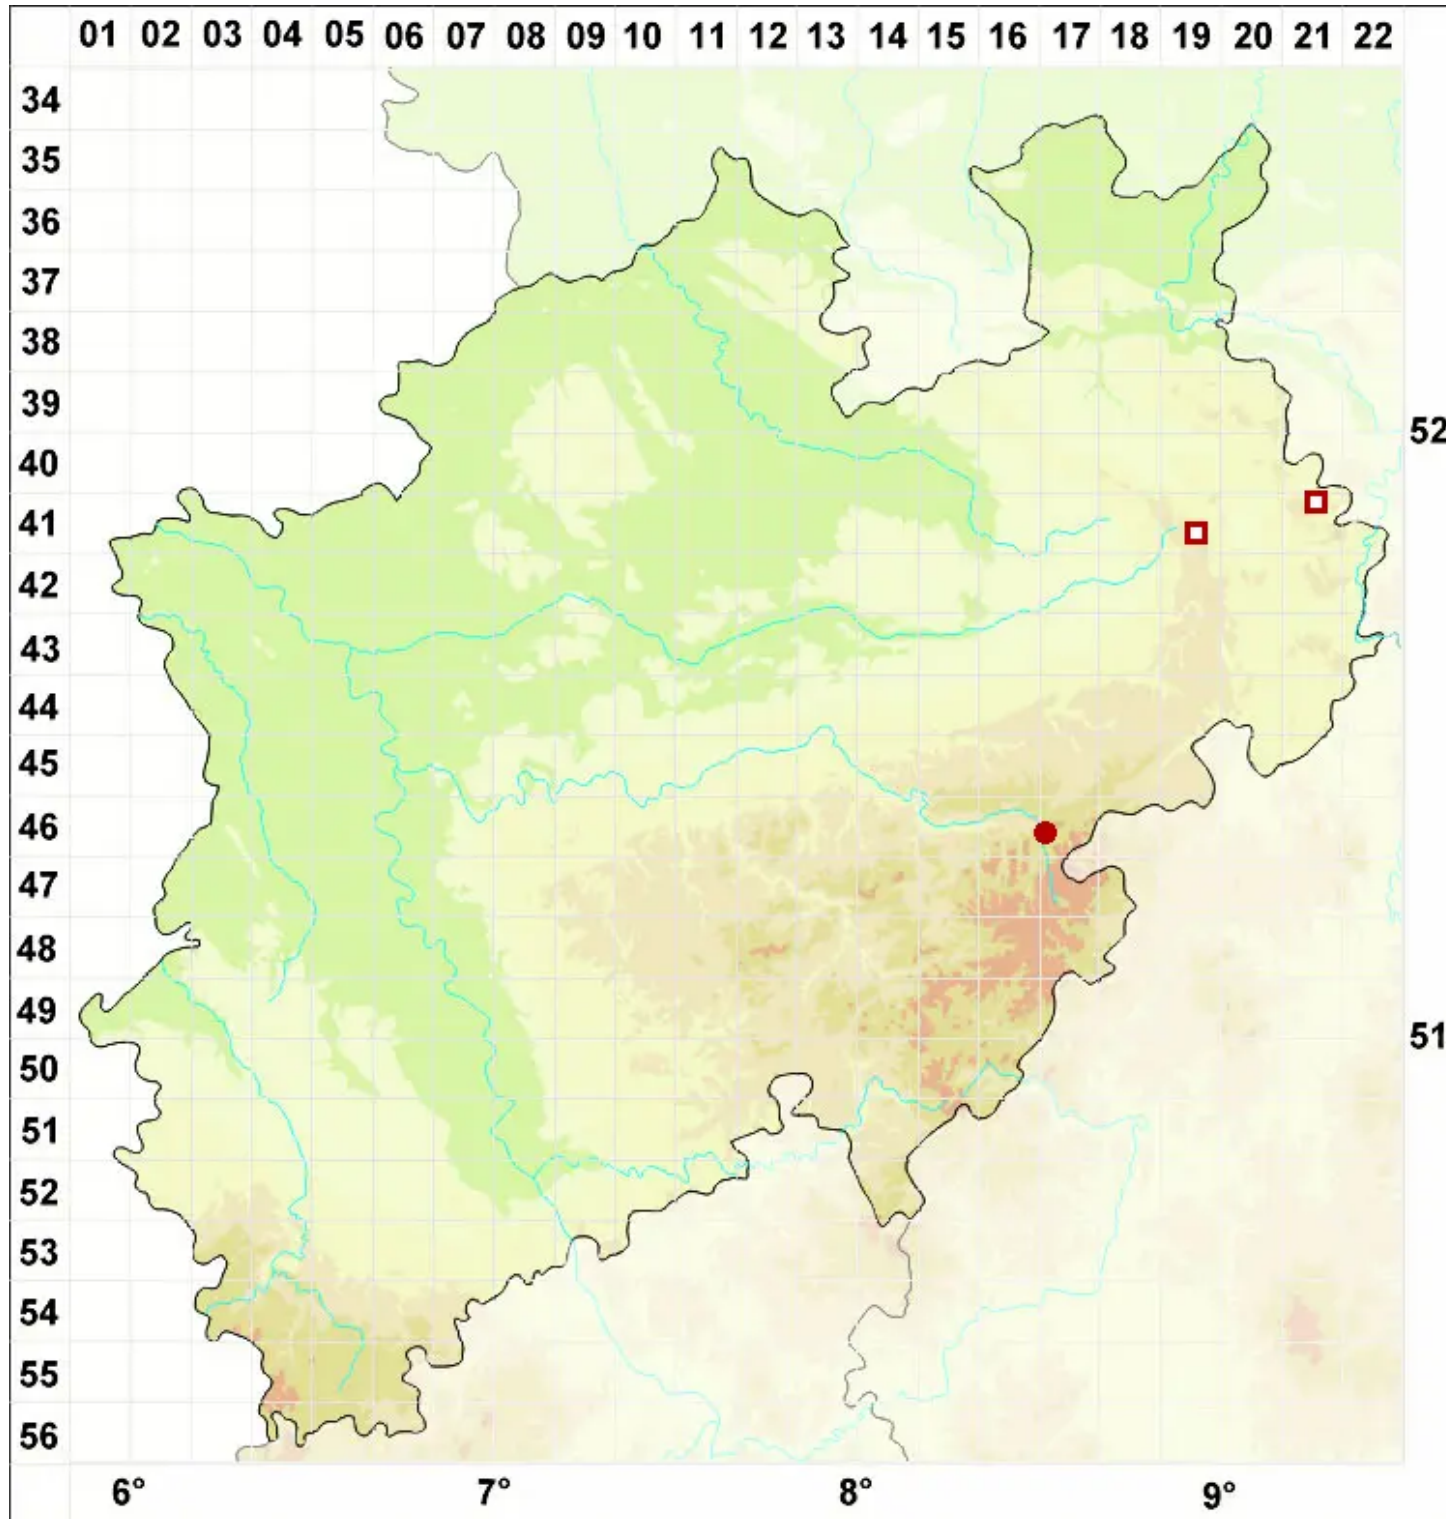

Protoparmelia memnonia Hafellner & Türk

Runzelige Urschüsselflechte

Legende:

- Symbole:**
- Ausgefülltes Symbol:
Zeitraum von 1980 bis heute (Aktuelle Angabe)
 - Leeres Symbol:
Zeitraum vor 1980 (Altangabe)
 - Quadrat: Herbarbeleg