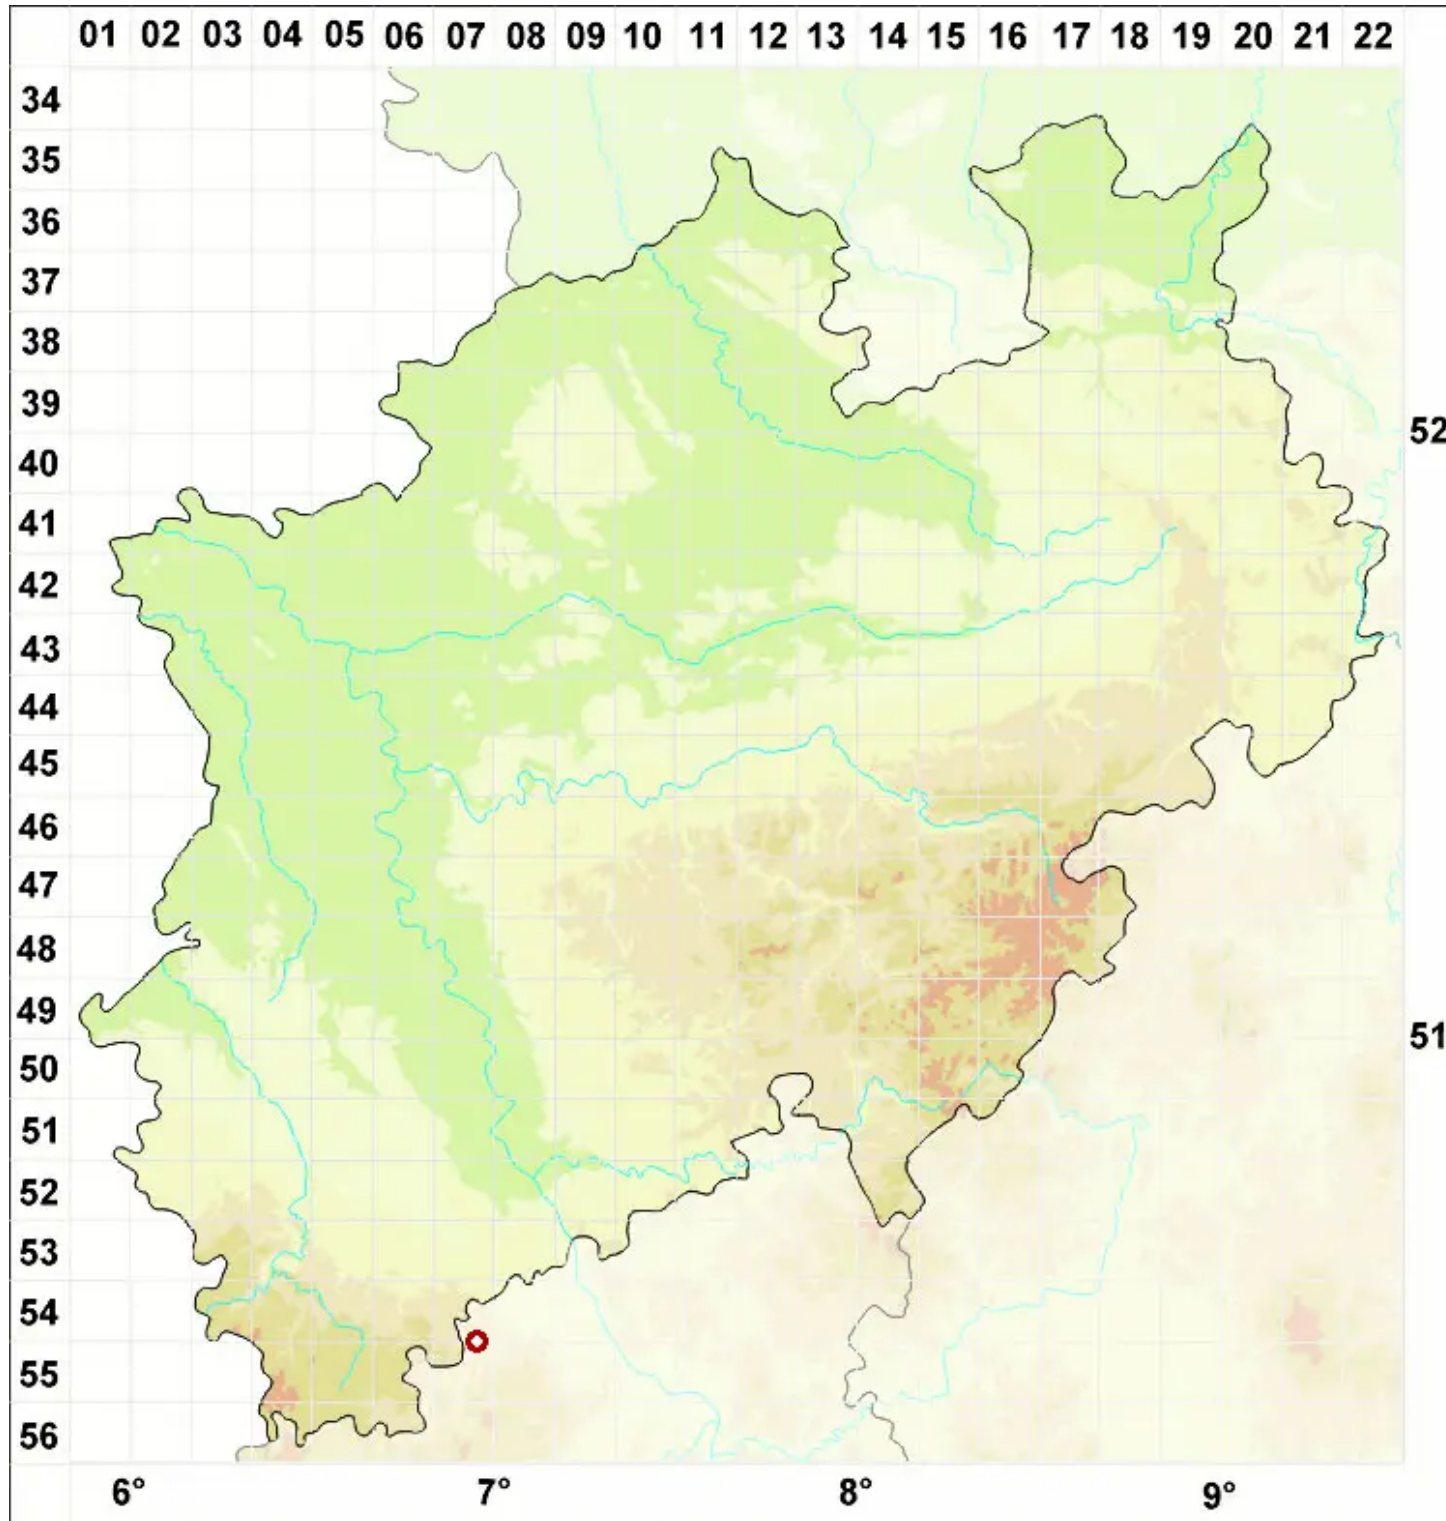

# Protoparmelia atriseda (Fr.) R. Sant. & V. Wirth

Schwarze Urschüsselflechte

Legende:

- Symbole:**  
Ausgefülltes Symbol:  
Zeitraum von 1980 bis heute (Aktuelle Angabe)  
Leeres Symbol:  
Zeitraum vor 1980 (Altangabe)  
Quadrat: Herbarbeleg