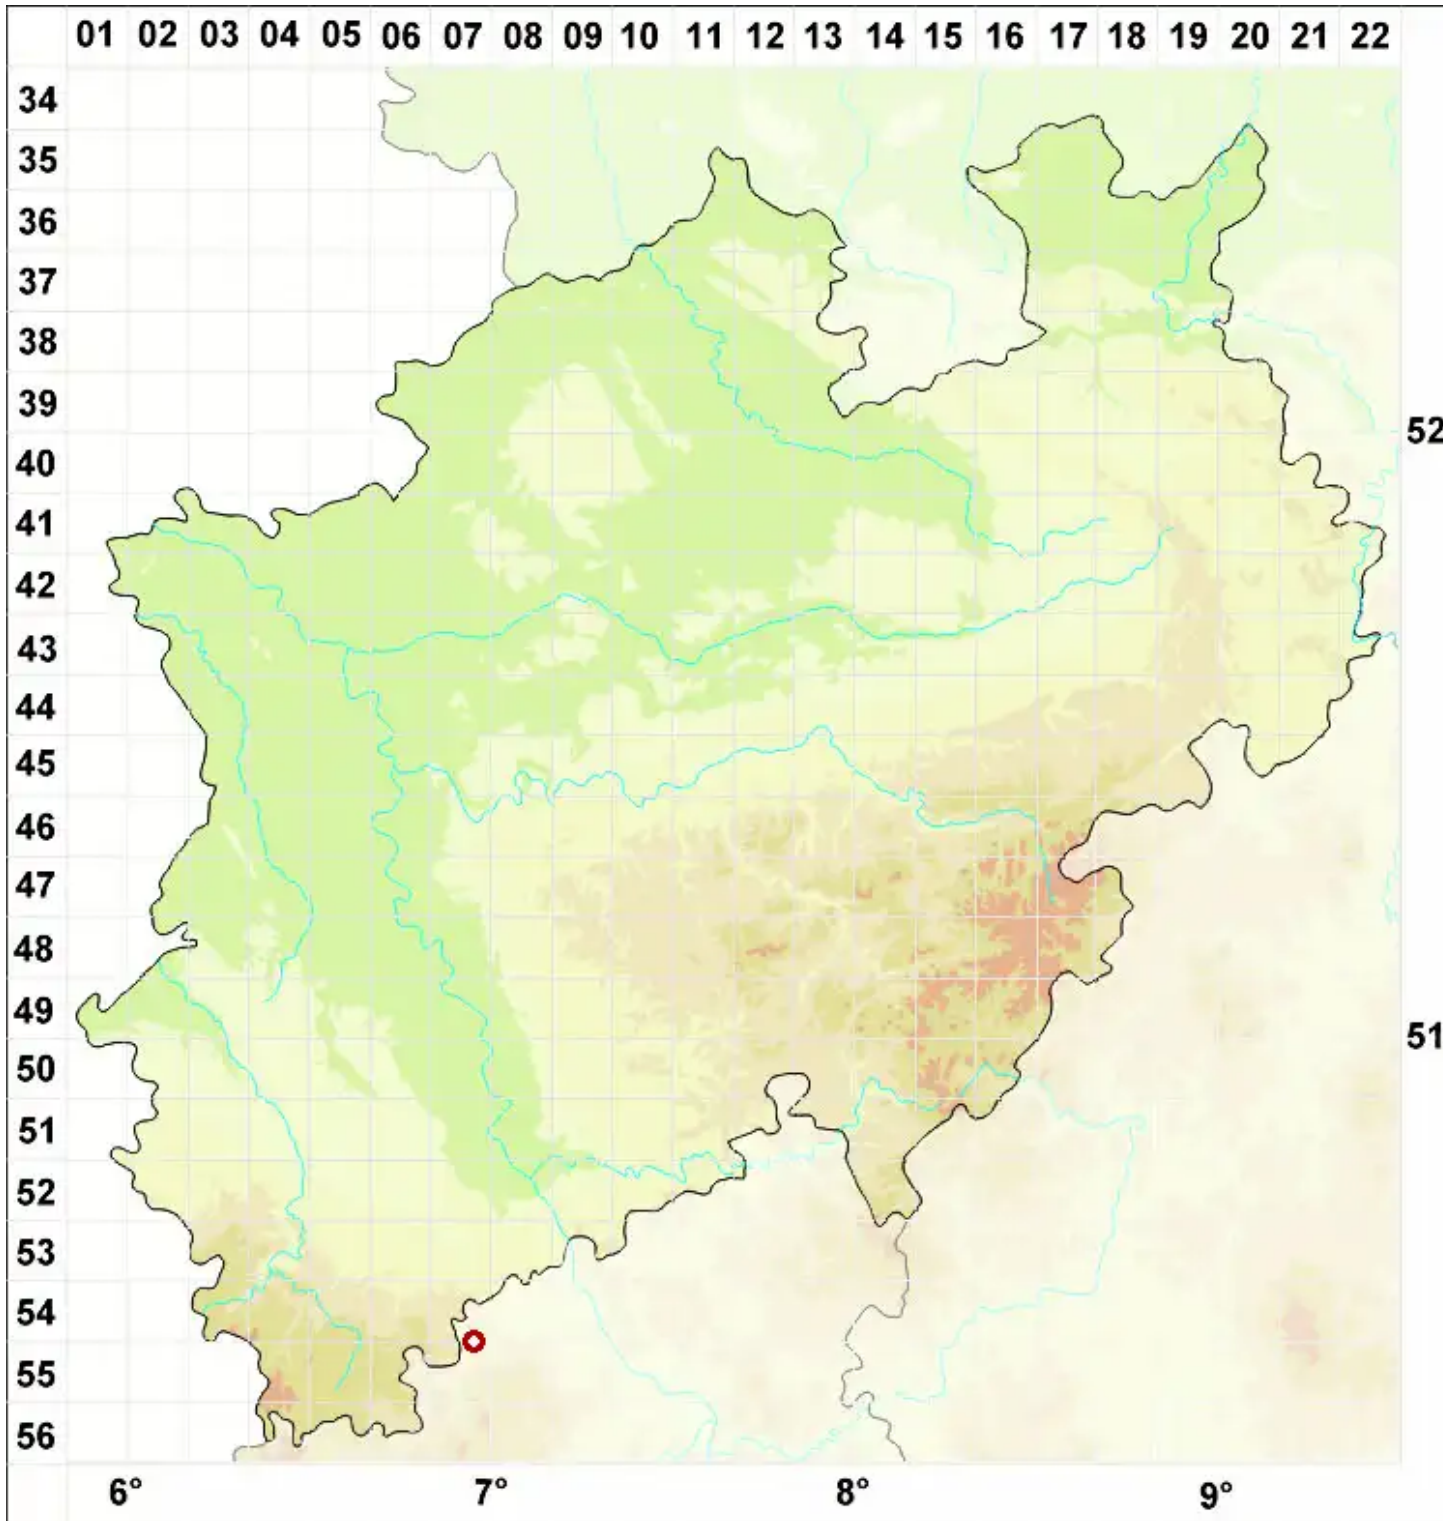

# Protoparmelia atriseda (Fr.) R. Sant. & V. Wirth

Schwarze Urschüsselflechte

Legende:

- Symbole:**  
Ausgefülltes Symbol:  
Zeitraum von 1980 bis heute (Aktuelle Angabe)  
Leeres Symbol:  
Zeitraum vor 1980 (Altangabe)  
Quadrat: Herbarbeleg