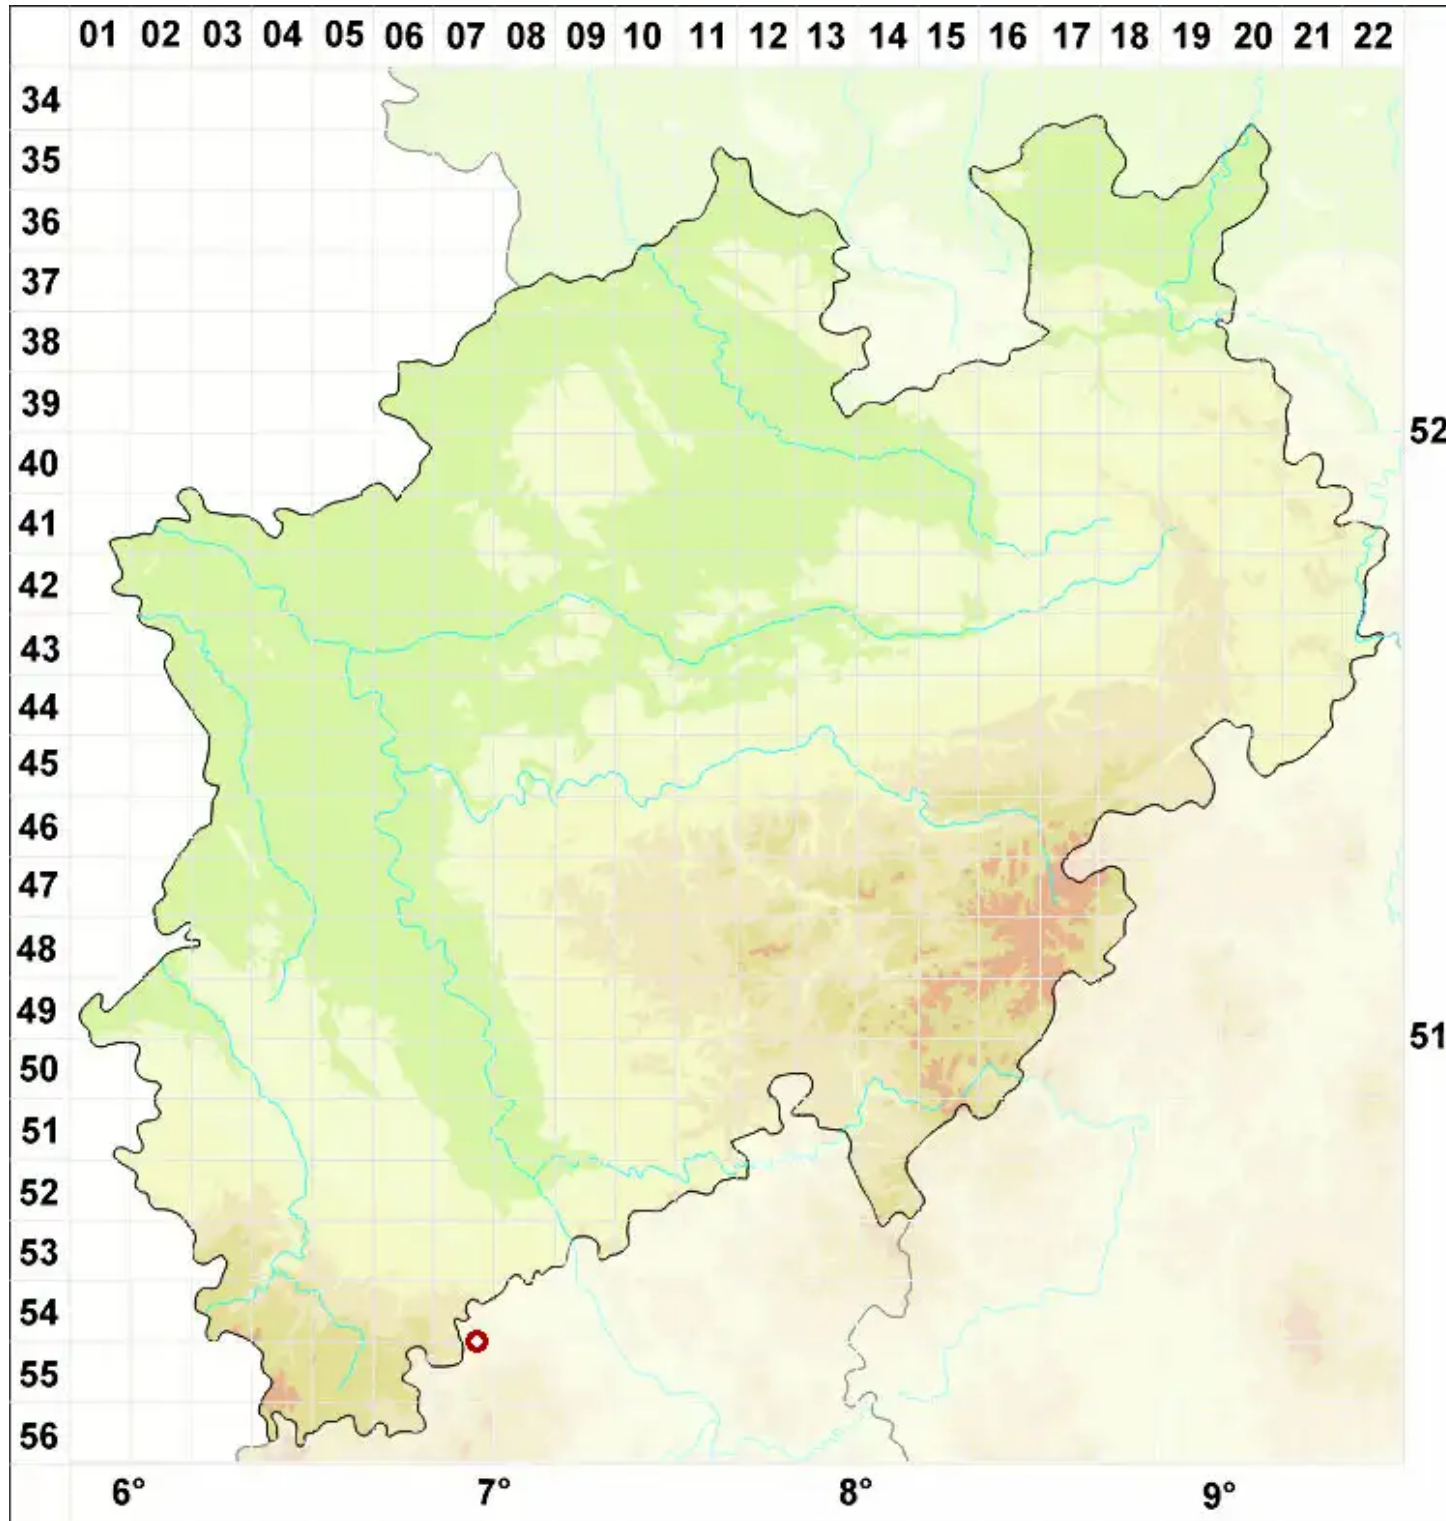

# Protoparmelia atriseda (Fr.) R. Sant. & V. Wirth

Schwarze Urschüsselflechte

Legende:

- Symbole:**  
Ausgefülltes Symbol:  
Zeitraum von 1980 bis heute (Aktuelle Angabe)  
Leeres Symbol:  
Zeitraum vor 1980 (Altangabe)  
Quadrat: Herbarbeleg