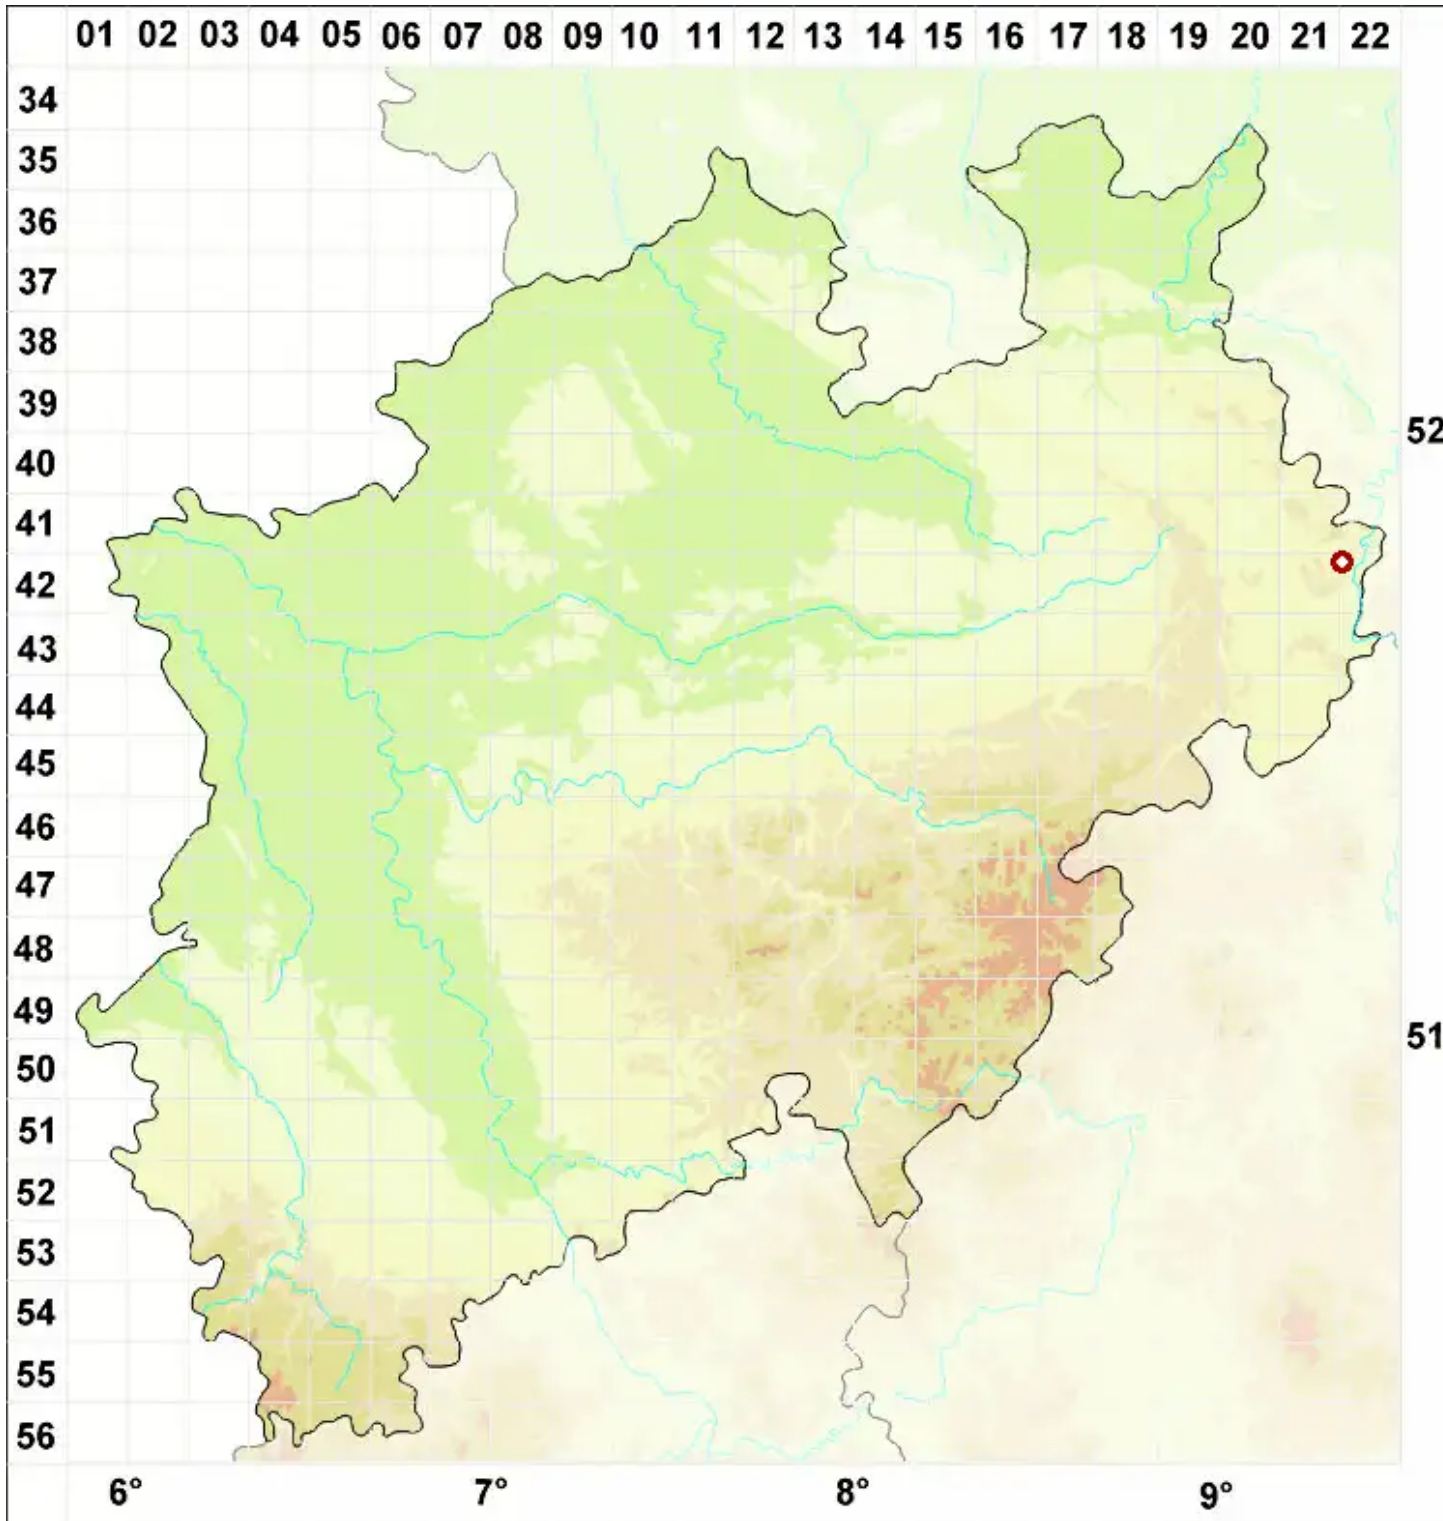

# Protoblastenia terricola (Anzi) Lynge

Erd-Kalksteinkruste

Legende:

- Symbole:**
- Ausgefülltes Symbol:  
Zeitraum von 1980 bis heute (Aktuelle Angabe)
  - Leeres Symbol:  
Zeitraum vor 1980 (Altangabe)
  - Quadrat: Herbarbeleg