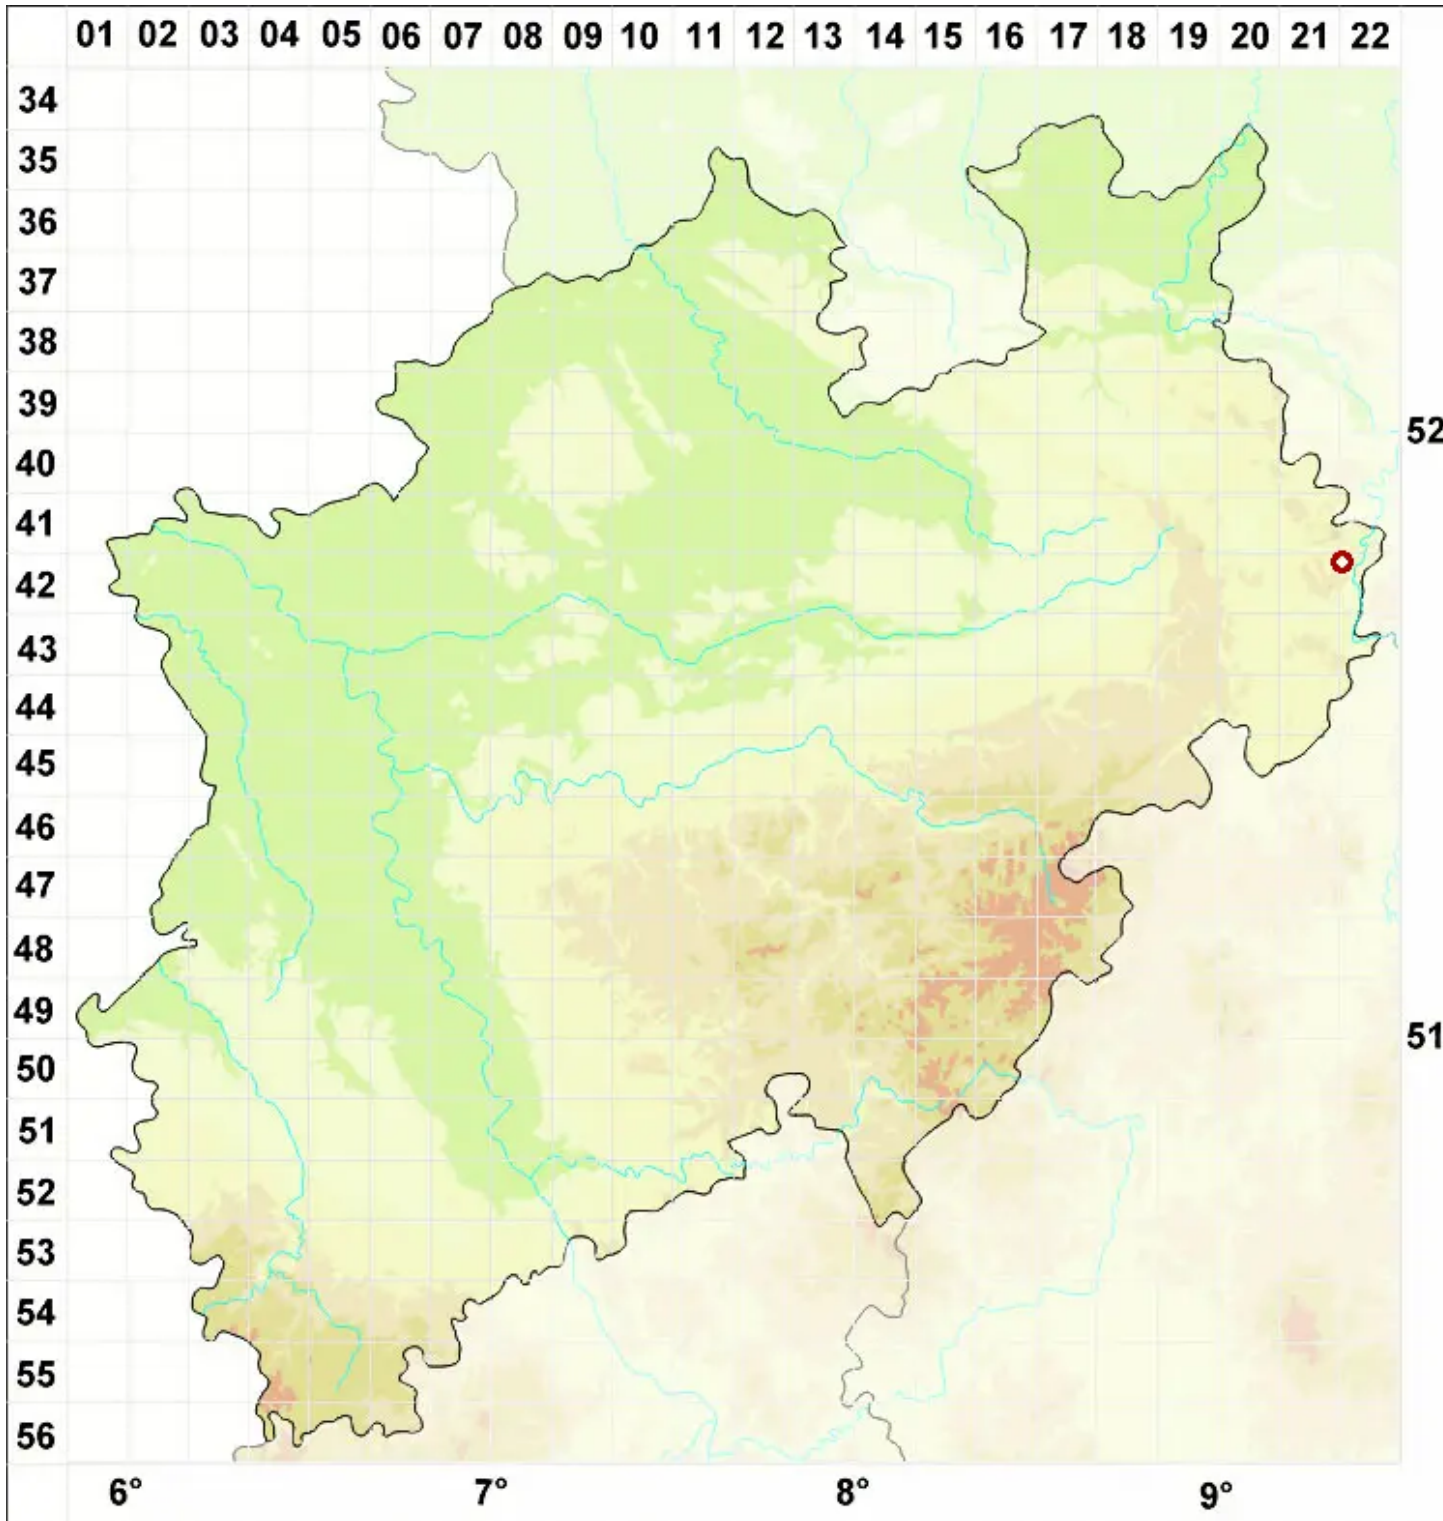

# Protoblastenia terricola (Anzi) Lynge

Erd-Kalksteinkruste

Legende:

- Symbole:**
- Ausgefülltes Symbol:  
Zeitraum von 1980 bis heute (Aktuelle Angabe)
  - Leeres Symbol:  
Zeitraum vor 1980 (Altangabe)
  - Quadrat: Herbarbeleg