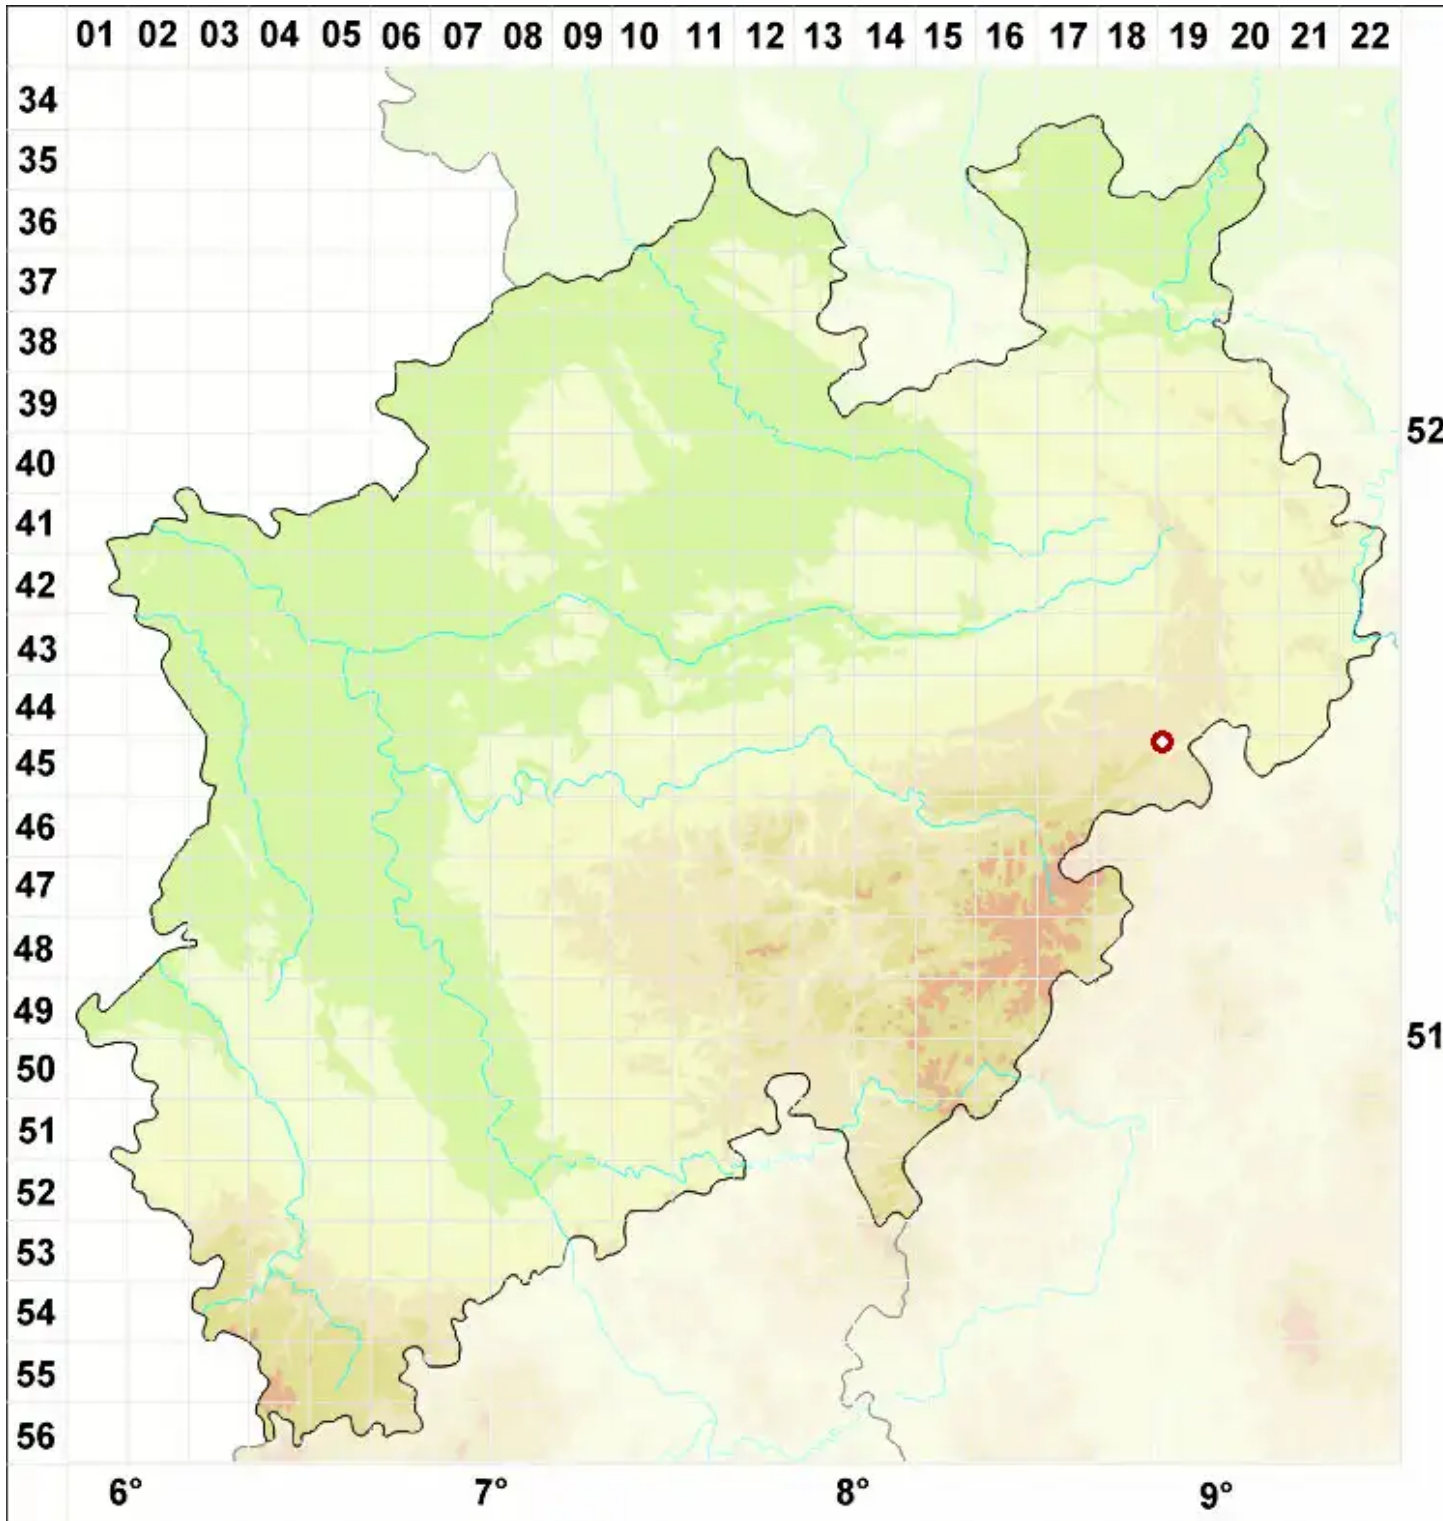

Protoblastenia siebenhaariana (Körb.) J. Steiner

Gebirgs-Kalksteinkruste

Legende:

- Symbole:**
- Ausgefülltes Symbol:
Zeitraum von 1980 bis heute (Aktuelle Angabe)
 - Leeres Symbol:
Zeitraum vor 1980 (Altangabe)
 - Quadrat: Herbarbeleg