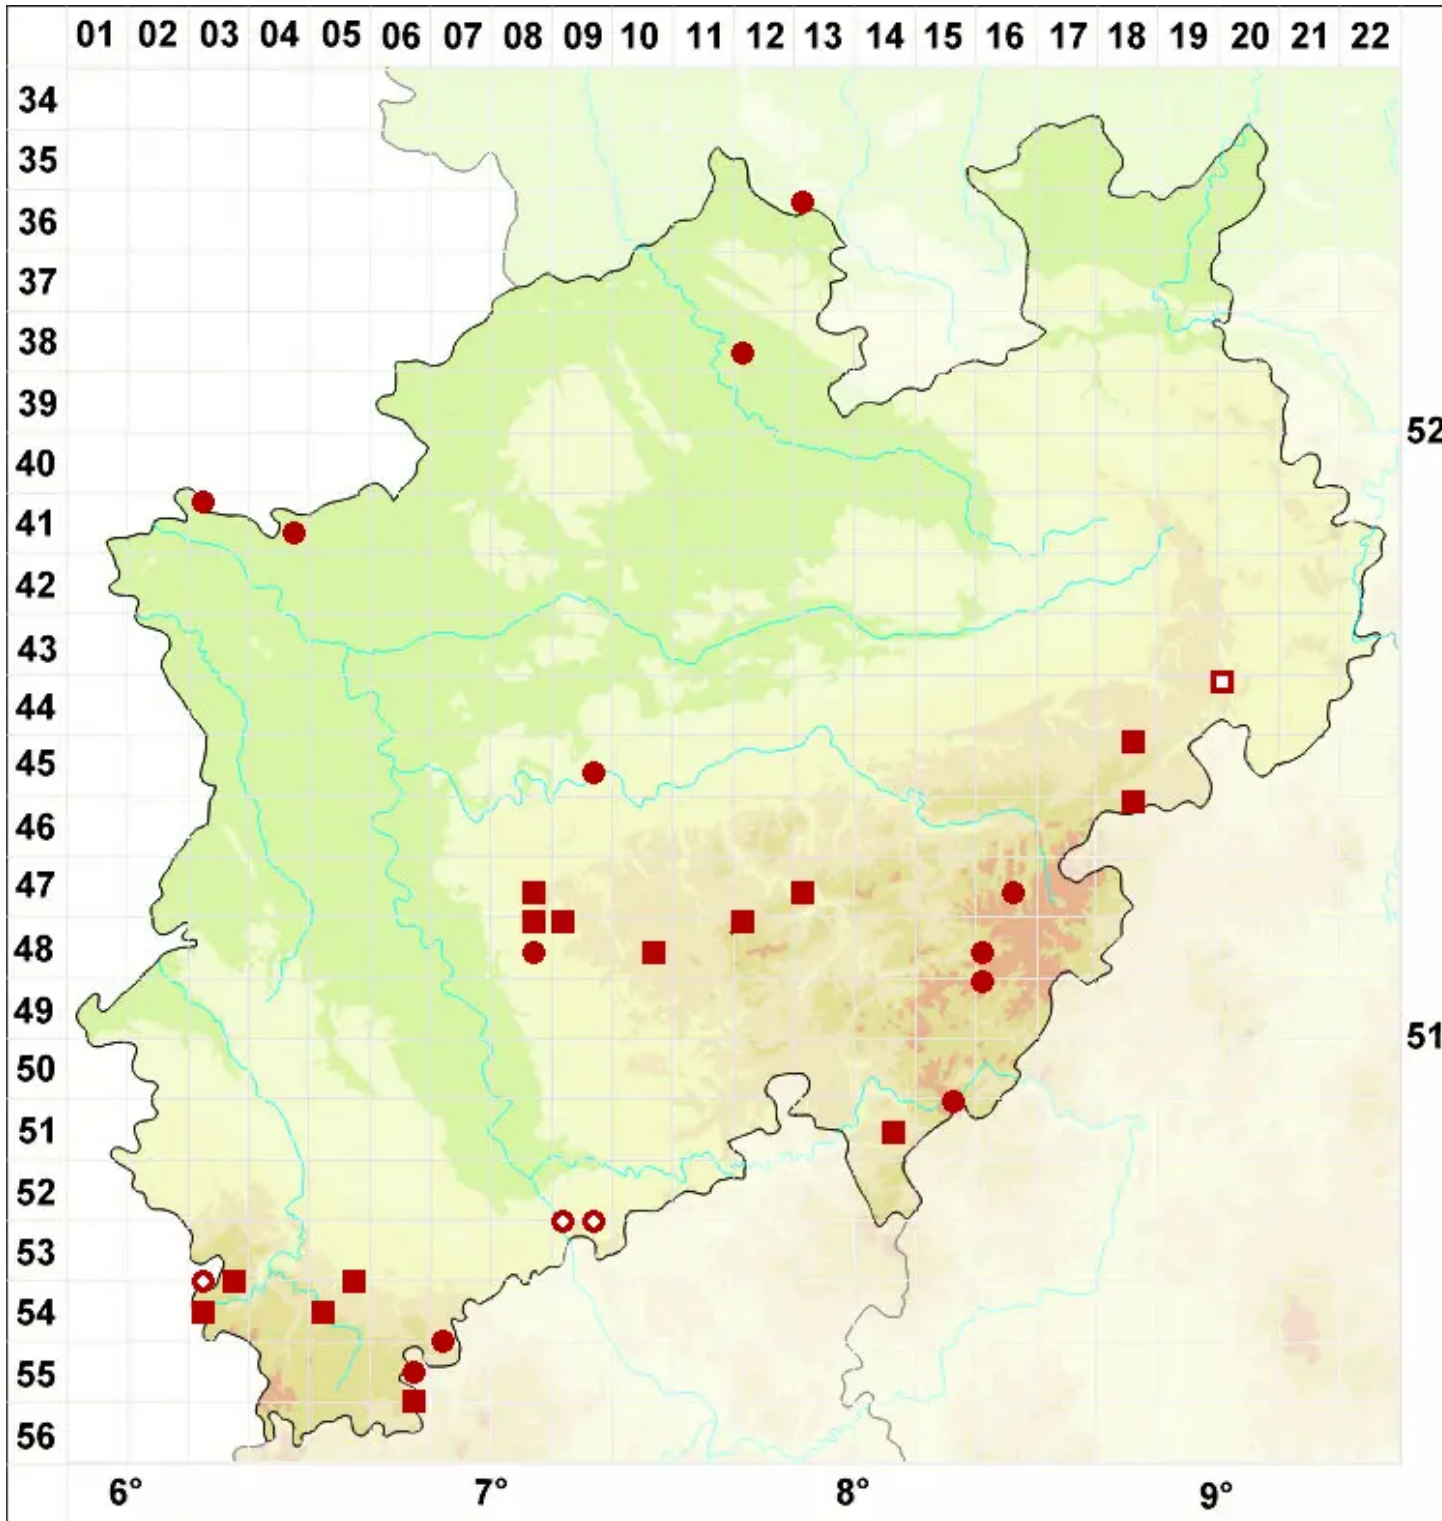

Porpidia tuberculosa (Sm.) Hertel & Knoph

Höckerige Ringflechte

Legende:

- Symbole:**
- Ausgefülltes Symbol:
Zeitraum von 1980 bis heute (Aktuelle Angabe)
 - Leeres Symbol:
Zeitraum vor 1980 (Altangabe)
 - Quadrat: Herbarbeleg