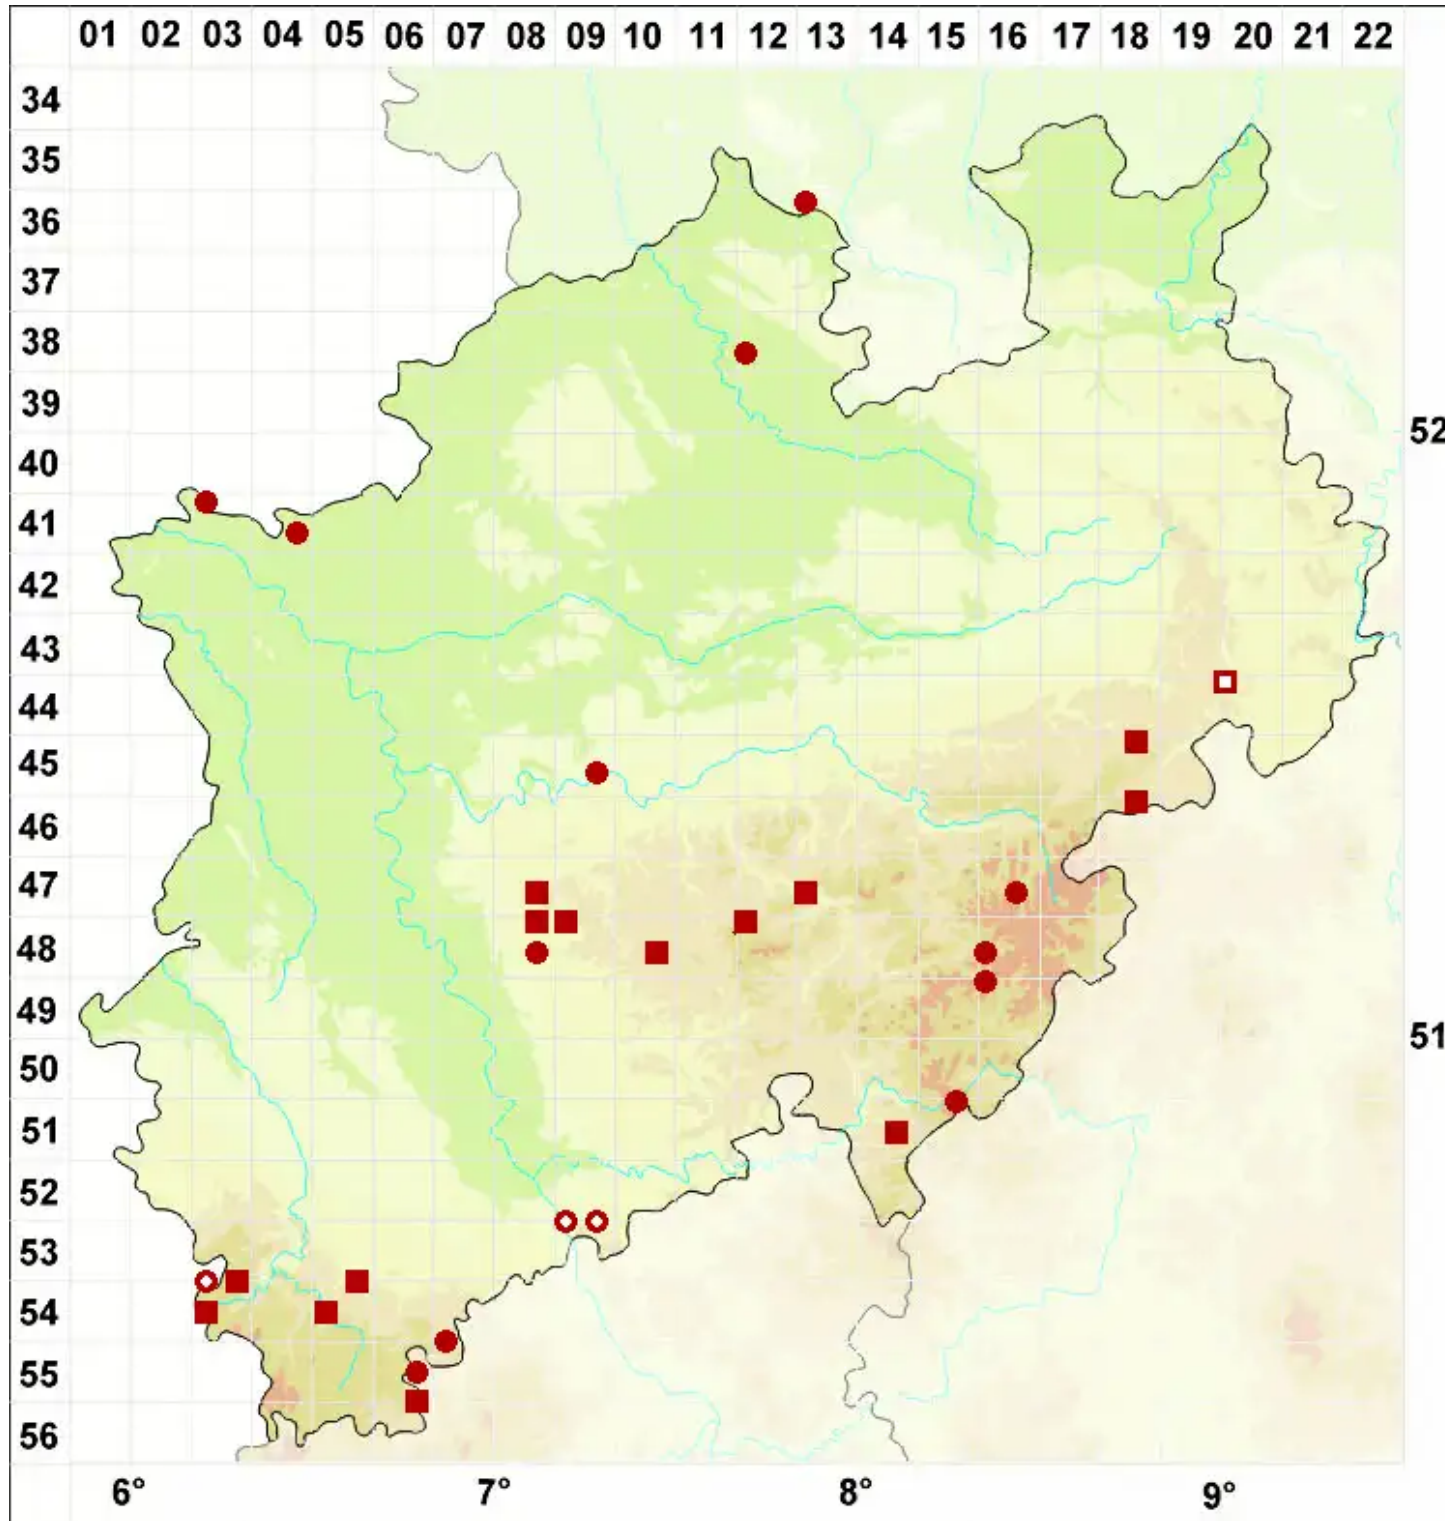

Porpidia tuberculosa (Sm.) Hertel & Knoph

Höckerige Ringflechte

Legende:

Symbole:
Ausgefülltes Symbol:
Zeitraum von 1980 bis heute (Aktuelle Angabe)
Leeres Symbol:
Zeitraum vor 1980 (Altangabe)
Quadrat: Herbarbeleg