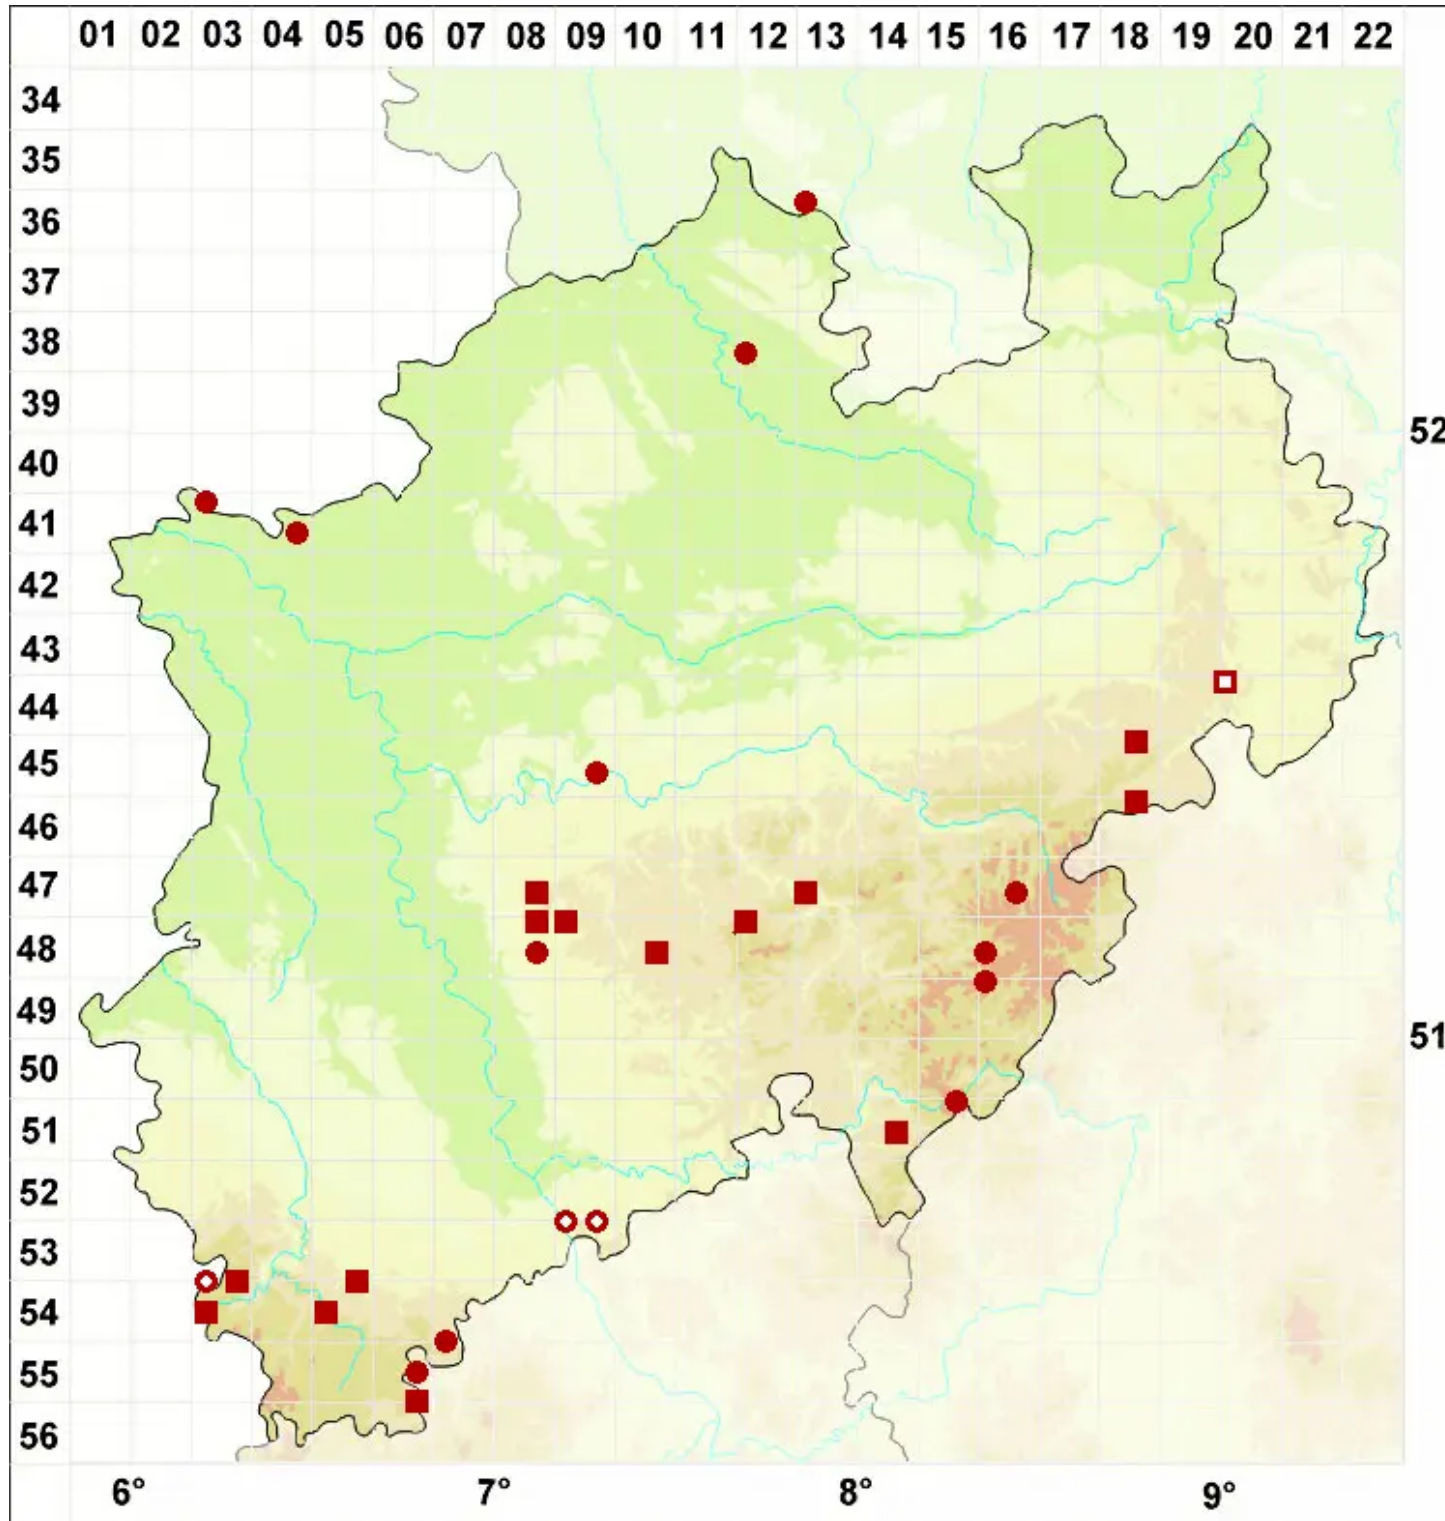

Porpidia tuberculosa (Sm.) Hertel & Knoph

Höckerige Ringflechte

Legende:

Symbole:
Ausgefülltes Symbol:
Zeitraum von 1980 bis heute (Aktuelle Angabe)
Leeres Symbol:
Zeitraum vor 1980 (Altangabe)
Quadrat: Herbarbeleg