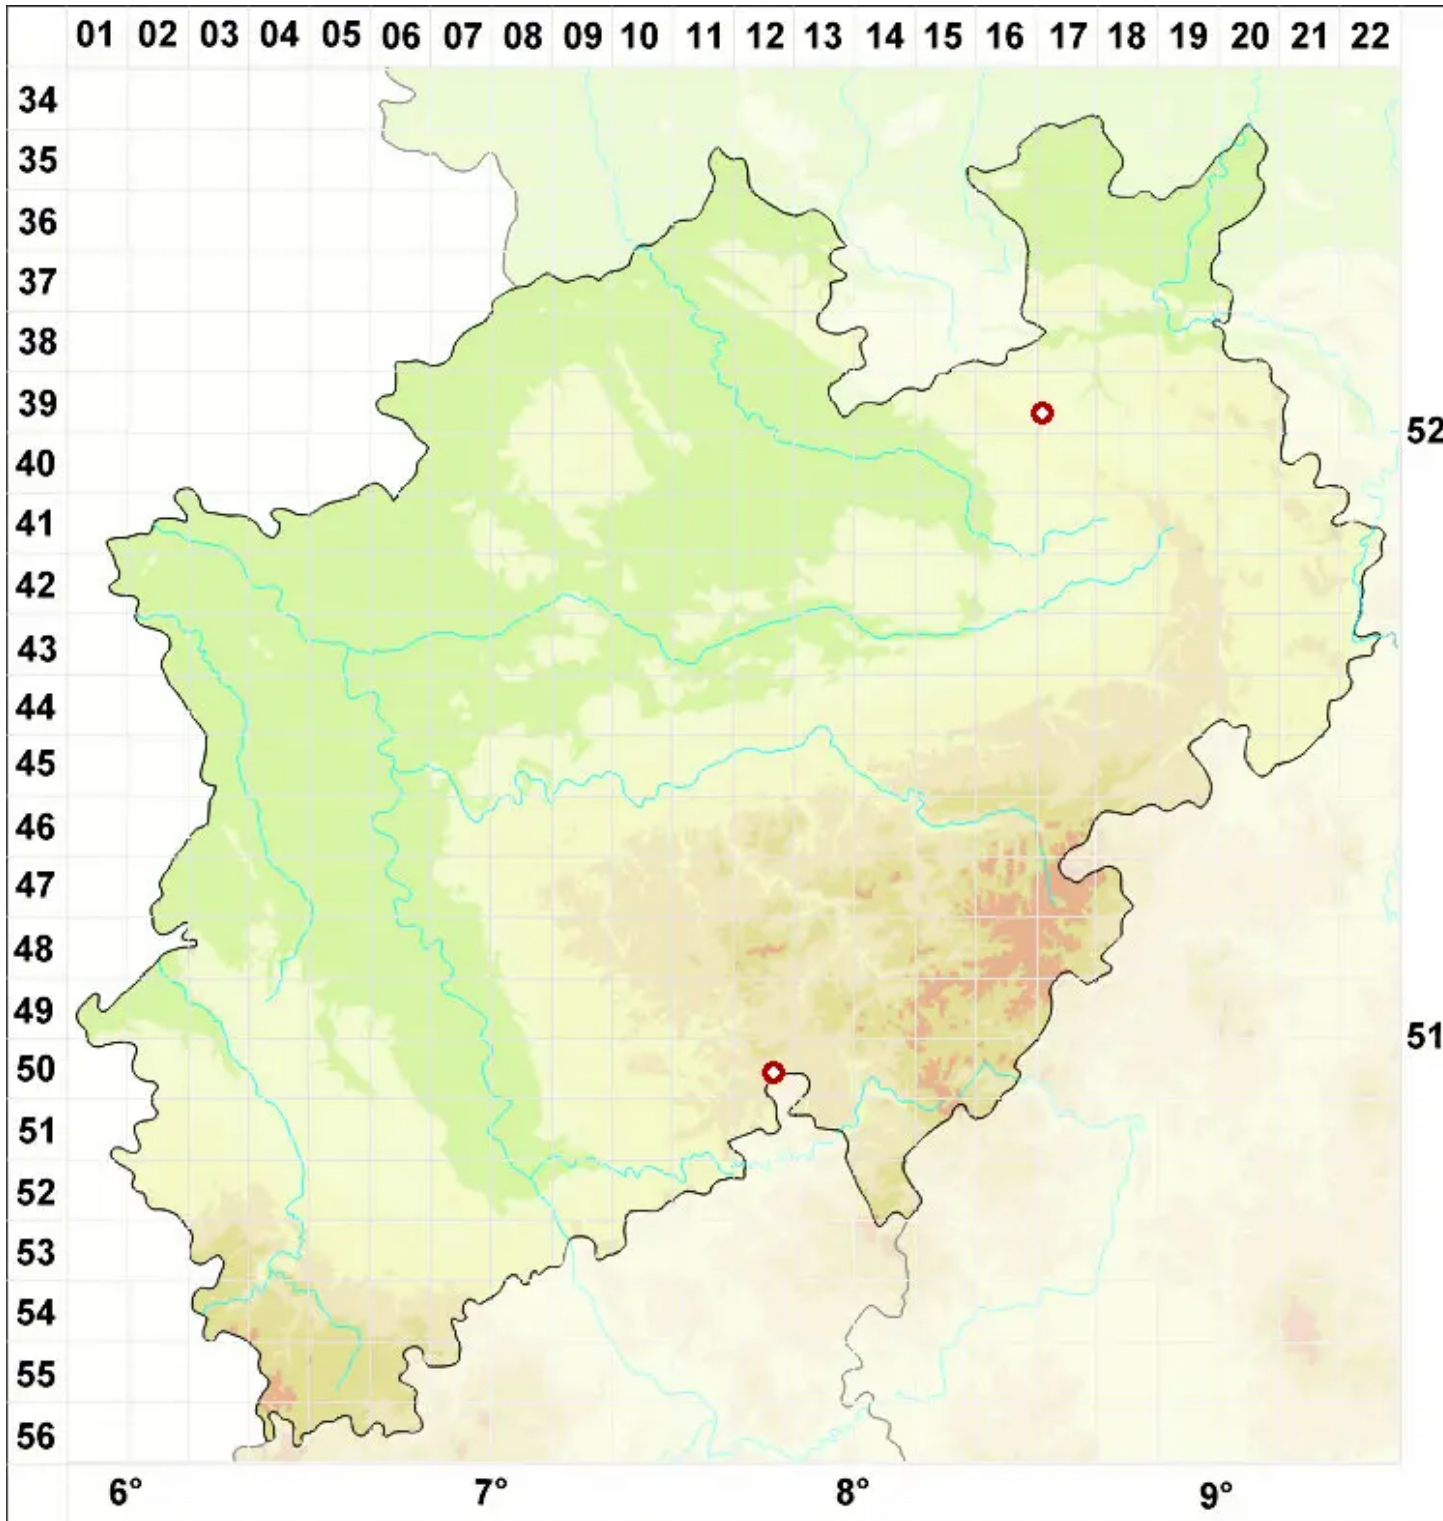

Porpidia superba (Körb.) Hertel & Knoph

Riesengebirgs-Ringflechte

Legende:

Symbole:

Ausgefülltes Symbol:
Zeitraum von 1980 bis heute (Aktuelle Angabe)

Leeres Symbol:
Zeitraum vor 1980 (Altangabe)

Quadrat: Herbarbeleg