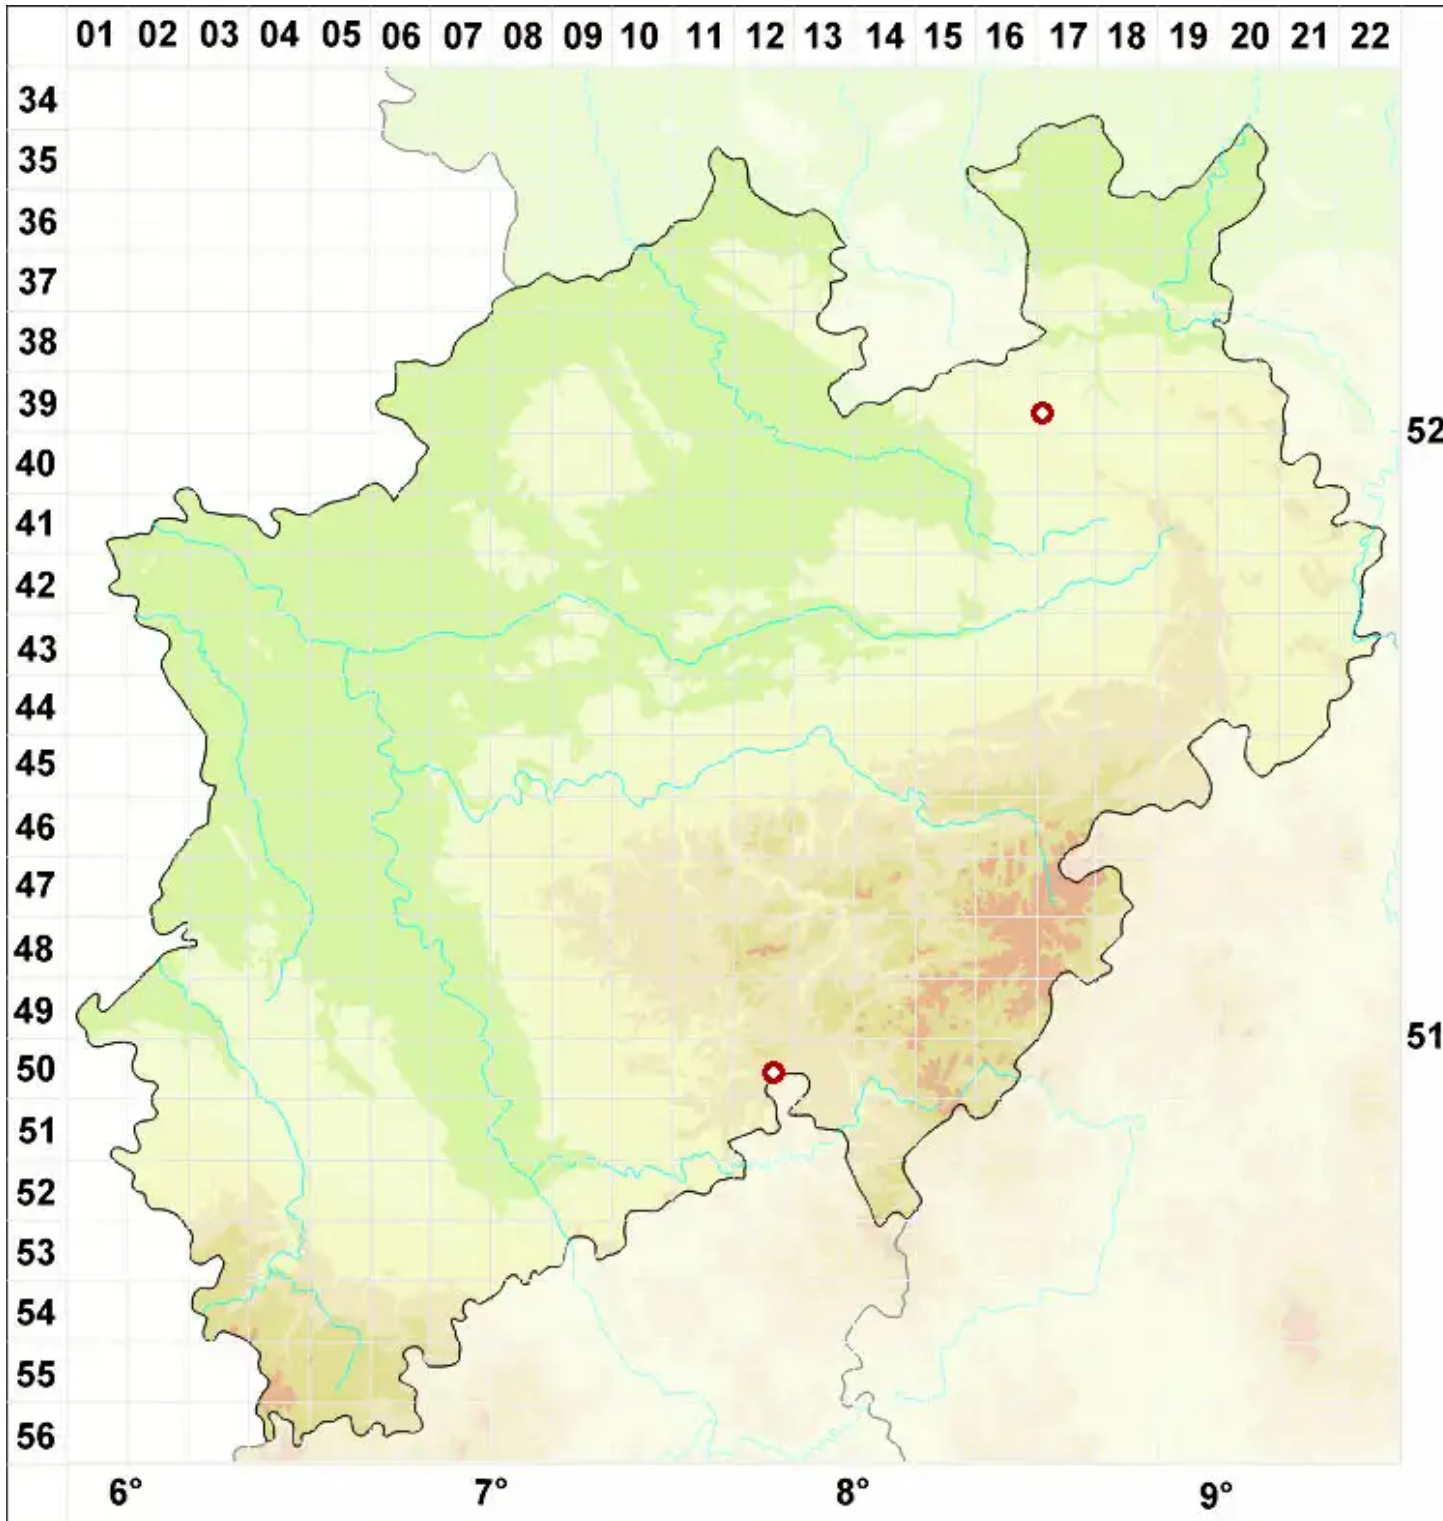

# Porpidia superba (Körb.) Hertel & Knoph

Riesengebirgs-Ringflechte

Legende:

- Symbole:**
- Ausgefülltes Symbol:  
Zeitraum von 1980 bis heute (Aktuelle Angabe)
  - Leeres Symbol:  
Zeitraum vor 1980 (Altangabe)
  - Quadrat: Herbarbeleg