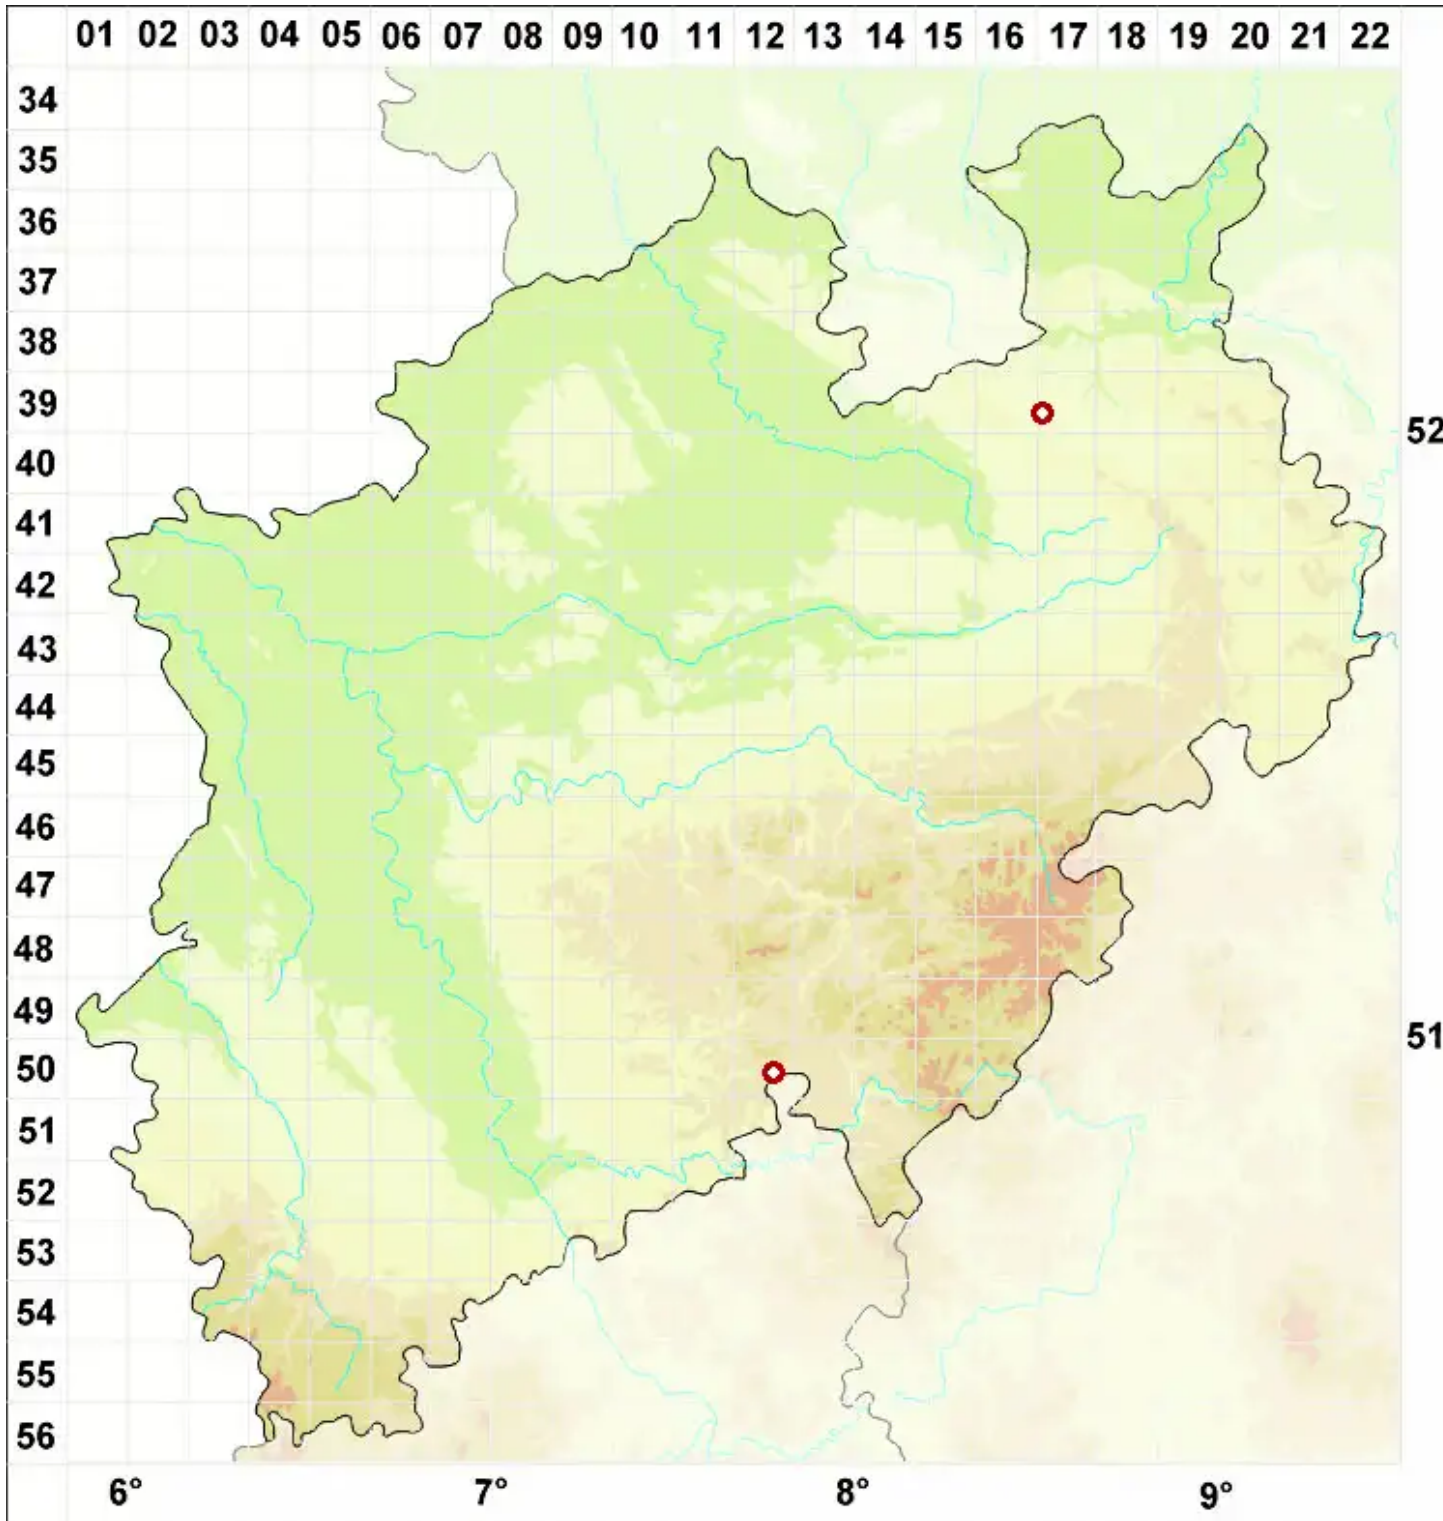

Porpidia superba (Körb.) Hertel & Knoph

Riesengebirgs-Ringflechte

Legende:

- Symbole:**
- Ausgefülltes Symbol:
Zeitraum von 1980 bis heute (Aktuelle Angabe)
 - Leeres Symbol:
Zeitraum vor 1980 (Altangabe)
 - Quadrat: Herbarbeleg