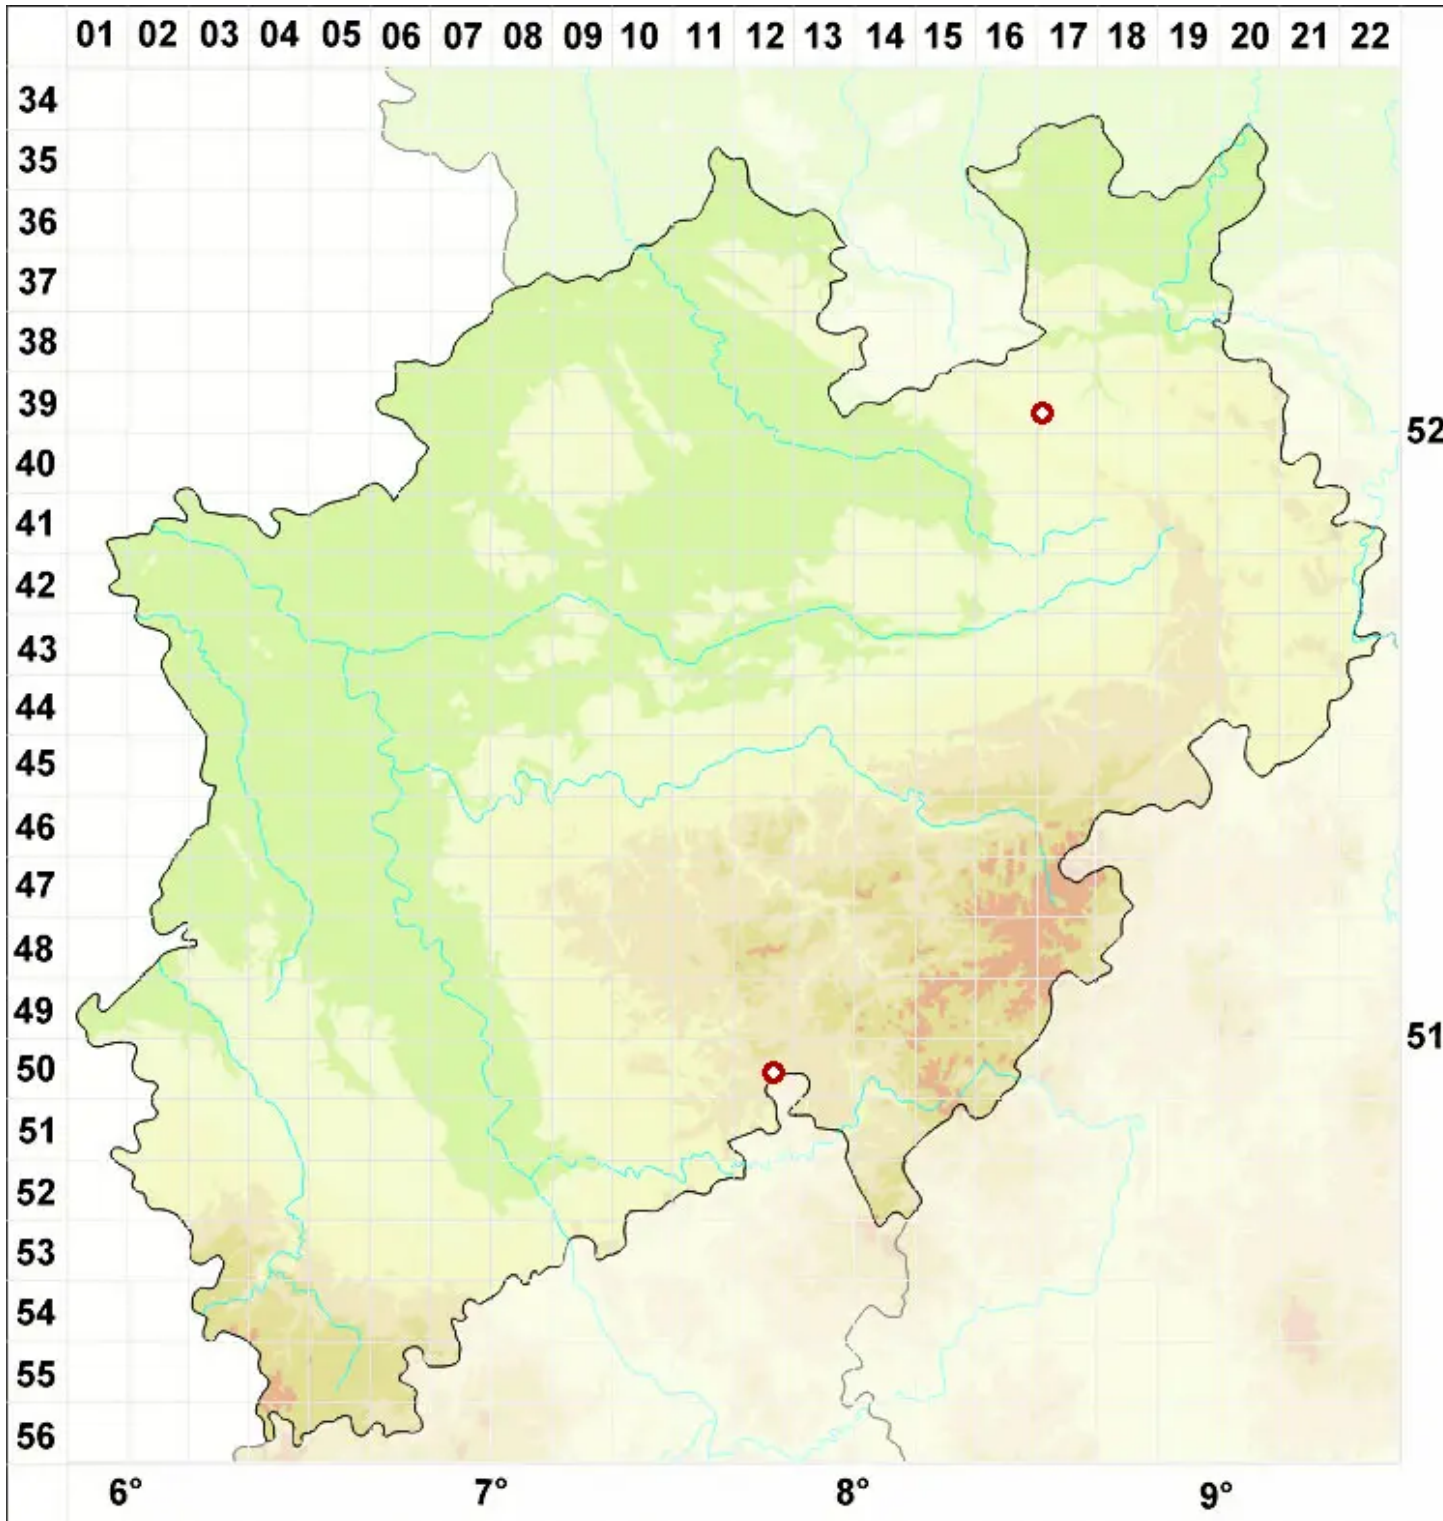

Porpidia superba (Körb.) Hertel & Knoph

Riesengebirgs-Ringflechte

Legende:

Symbole:
Ausgefülltes Symbol:
Zeitraum von 1980 bis heute (Aktuelle Angabe)
Leeres Symbol:
Zeitraum vor 1980 (Altangabe)
Quadrat: Herbarbeleg