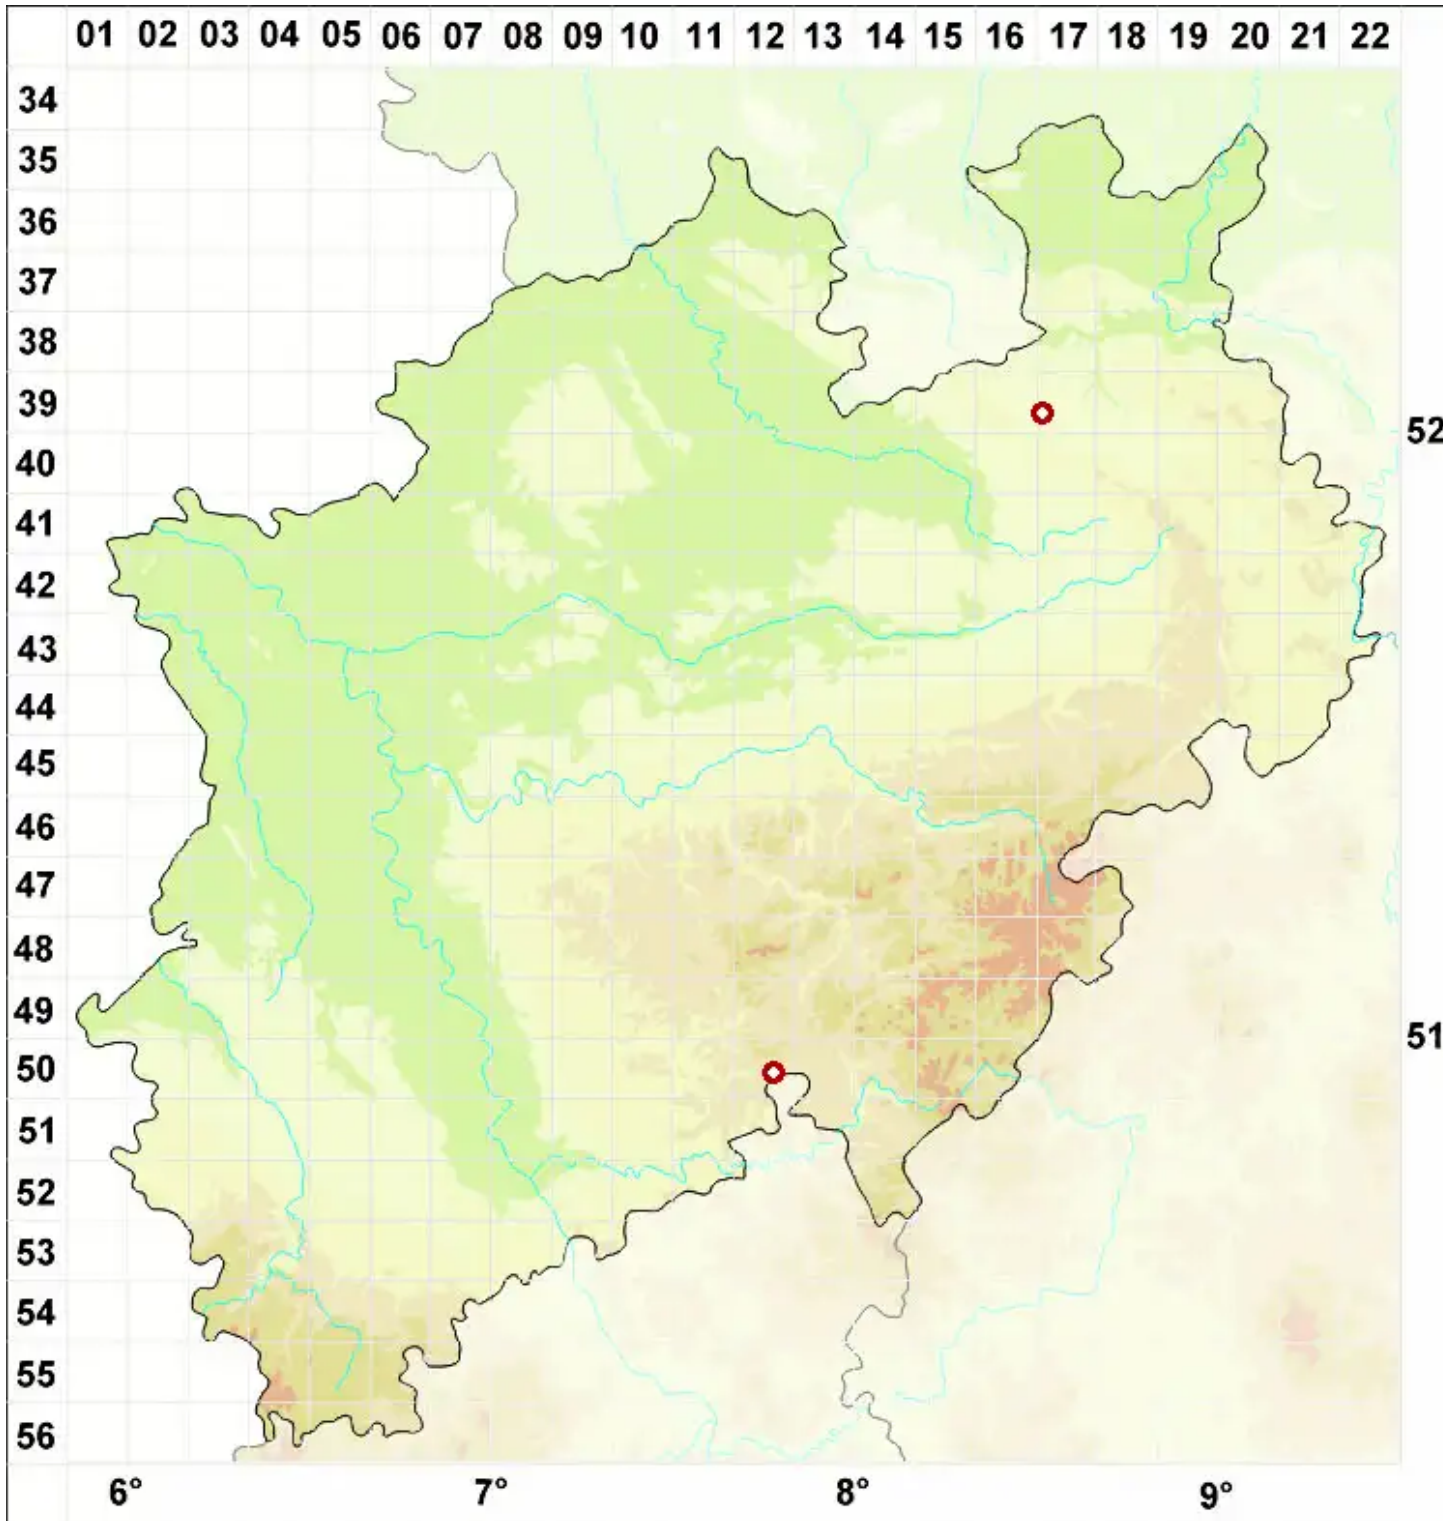

Porpidia superba (Körb.) Hertel & Knoph

Riesengebirgs-Ringflechte

Legende:

Symbole:

Ausgefülltes Symbol:
Zeitraum von 1980 bis heute (Aktuelle Angabe)

Leeres Symbol:
Zeitraum vor 1980 (Altangabe)

Quadrat: Herbarbeleg