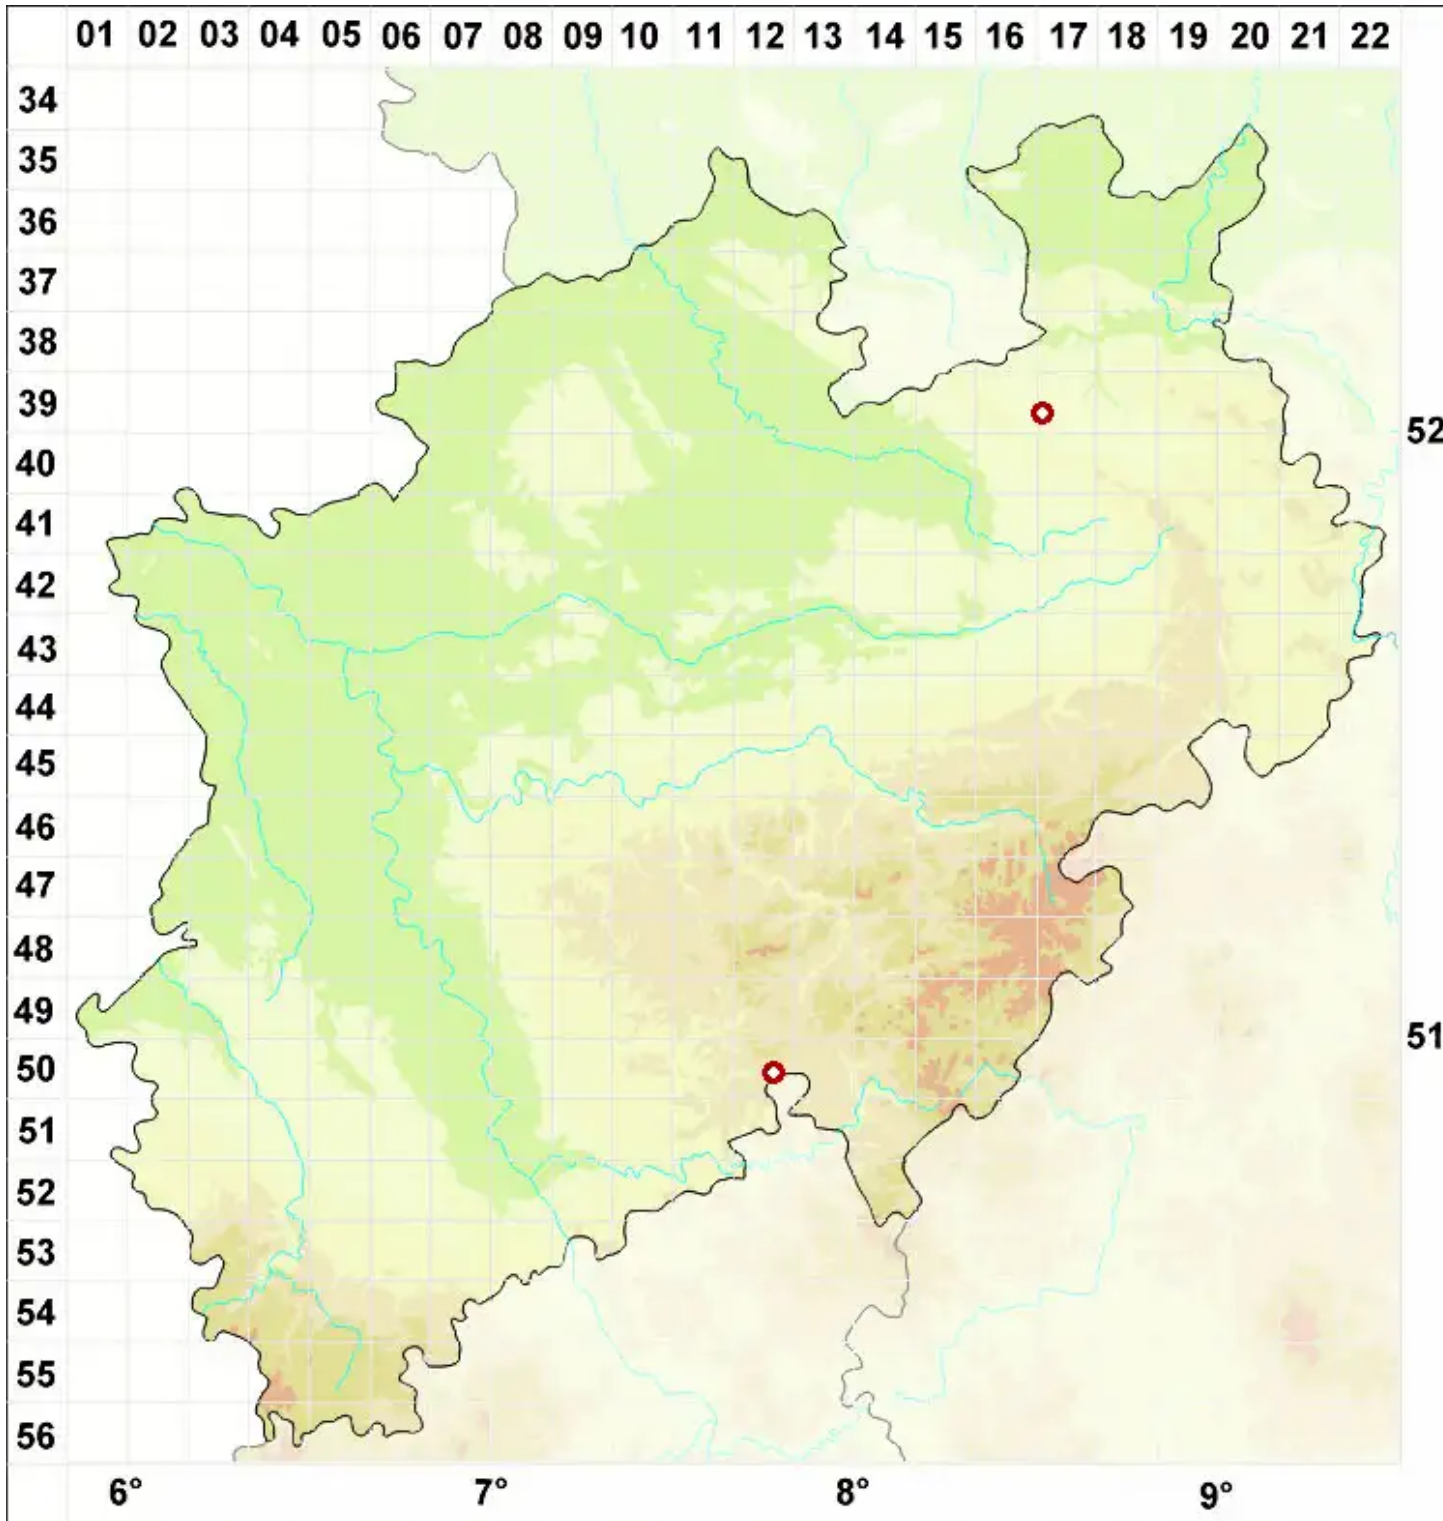

Porpidia superba (Körb.) Hertel & Knoph

Riesengebirgs-Ringflechte

Legende:

- Symbole:**
Ausgefülltes Symbol:
Zeitraum von 1980 bis heute (Aktuelle Angabe)
Leeres Symbol:
Zeitraum vor 1980 (Altangabe)
Quadrat: Herbarbeleg