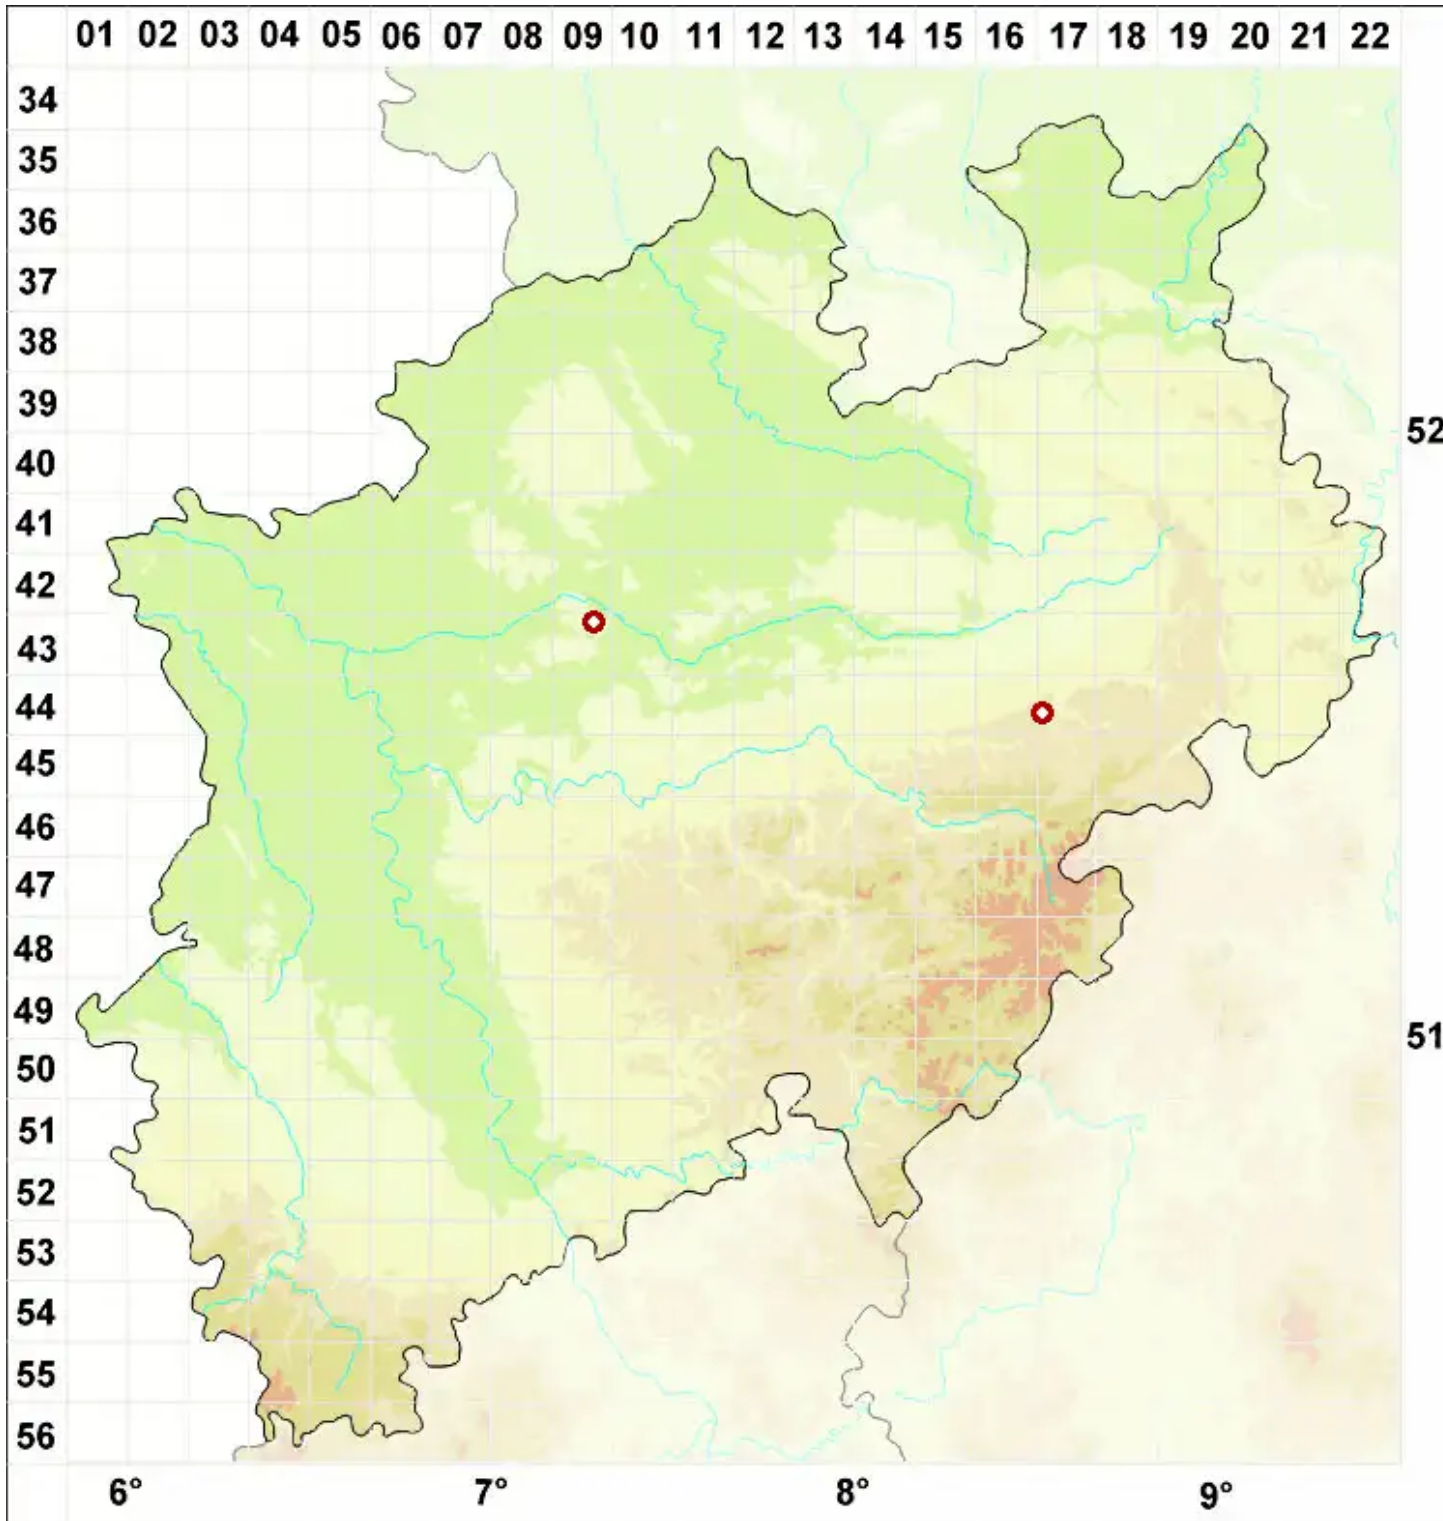

# Porpidia speirea (Ach.) Kremp.

Legende:

- Symbole:**
- Ausgefülltes Symbol:  
Zeitraum von 1980 bis heute (Aktuelle Angabe)
  - Leeres Symbol:  
Zeitraum vor 1980 (Altangabe)
  - Quadrat: Herbarbeleg