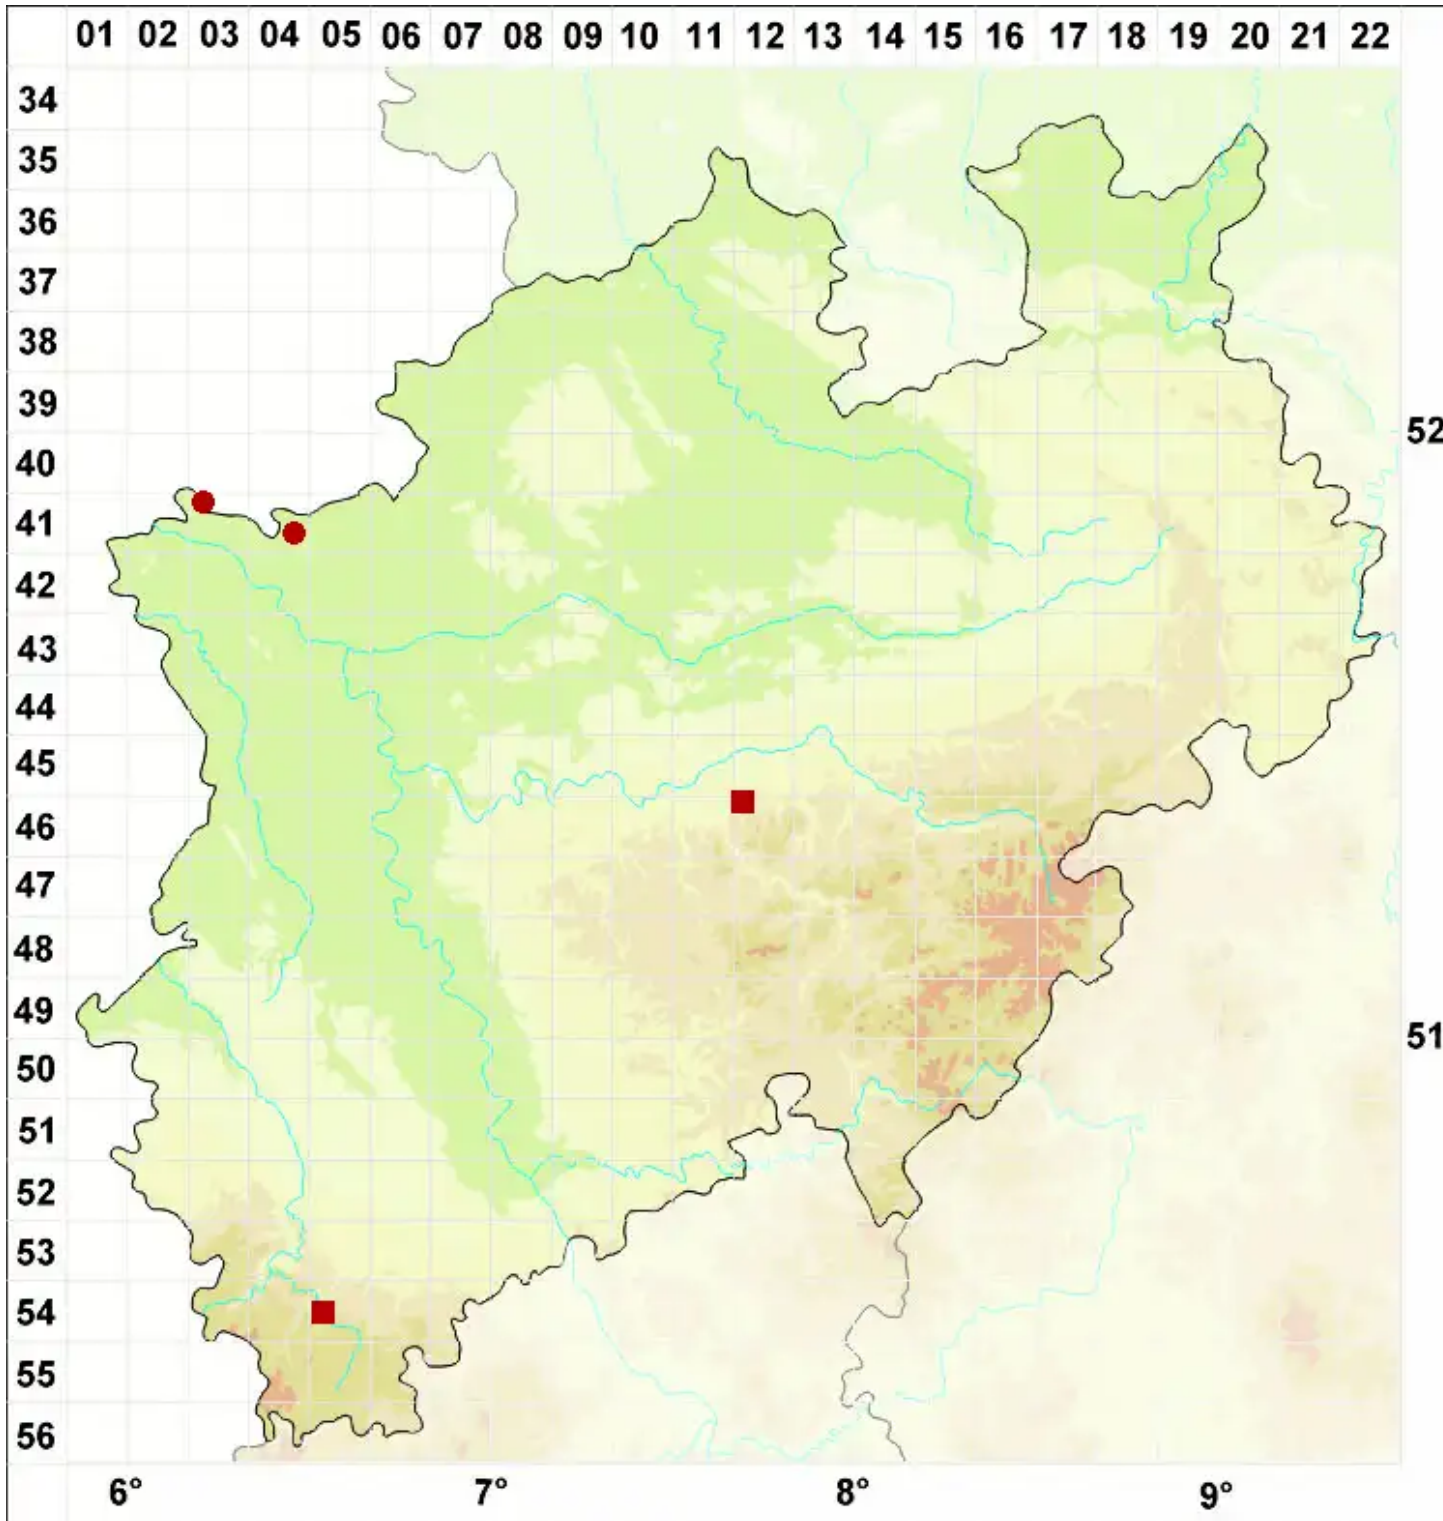

Porpidia soledizodes (Lamy ex Nyl.) J. R. Laundon

Punktierte Ringflechte

Legende:

- Symbole:**
Ausgefülltes Symbol:
Zeitraum von 1980 bis heute (Aktuelle Angabe)
Leeres Symbol:
Zeitraum vor 1980 (Altangabe)
Quadrat: Herbarbeleg