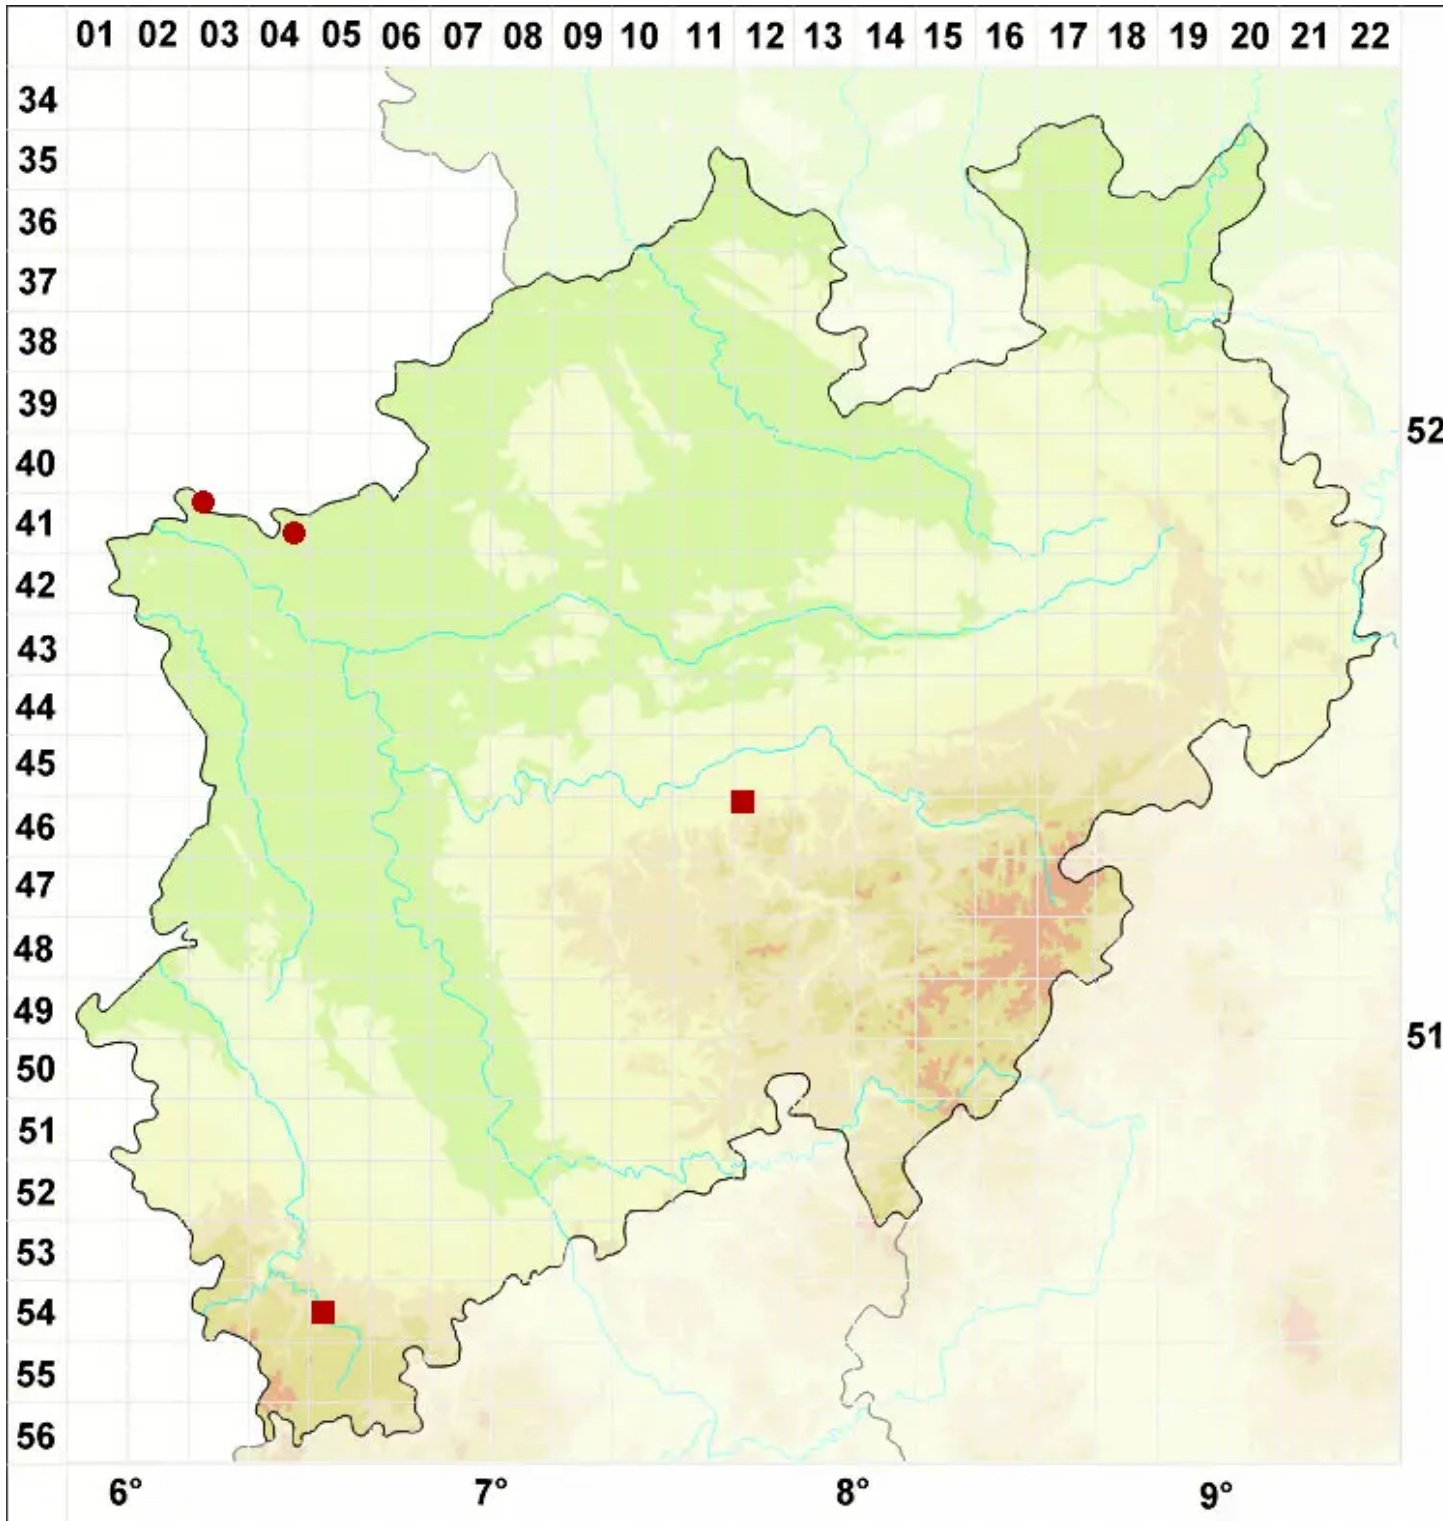

Porpidia soledizodes (Lamy ex Nyl.) J. R. Laundon

Punktierte Ringflechte

Legende:

Symbole:

Ausgefülltes Symbol:
Zeitraum von 1980 bis heute (Aktuelle Angabe)

Leeres Symbol:
Zeitraum vor 1980 (Altangabe)

Quadrat: Herbarbeleg