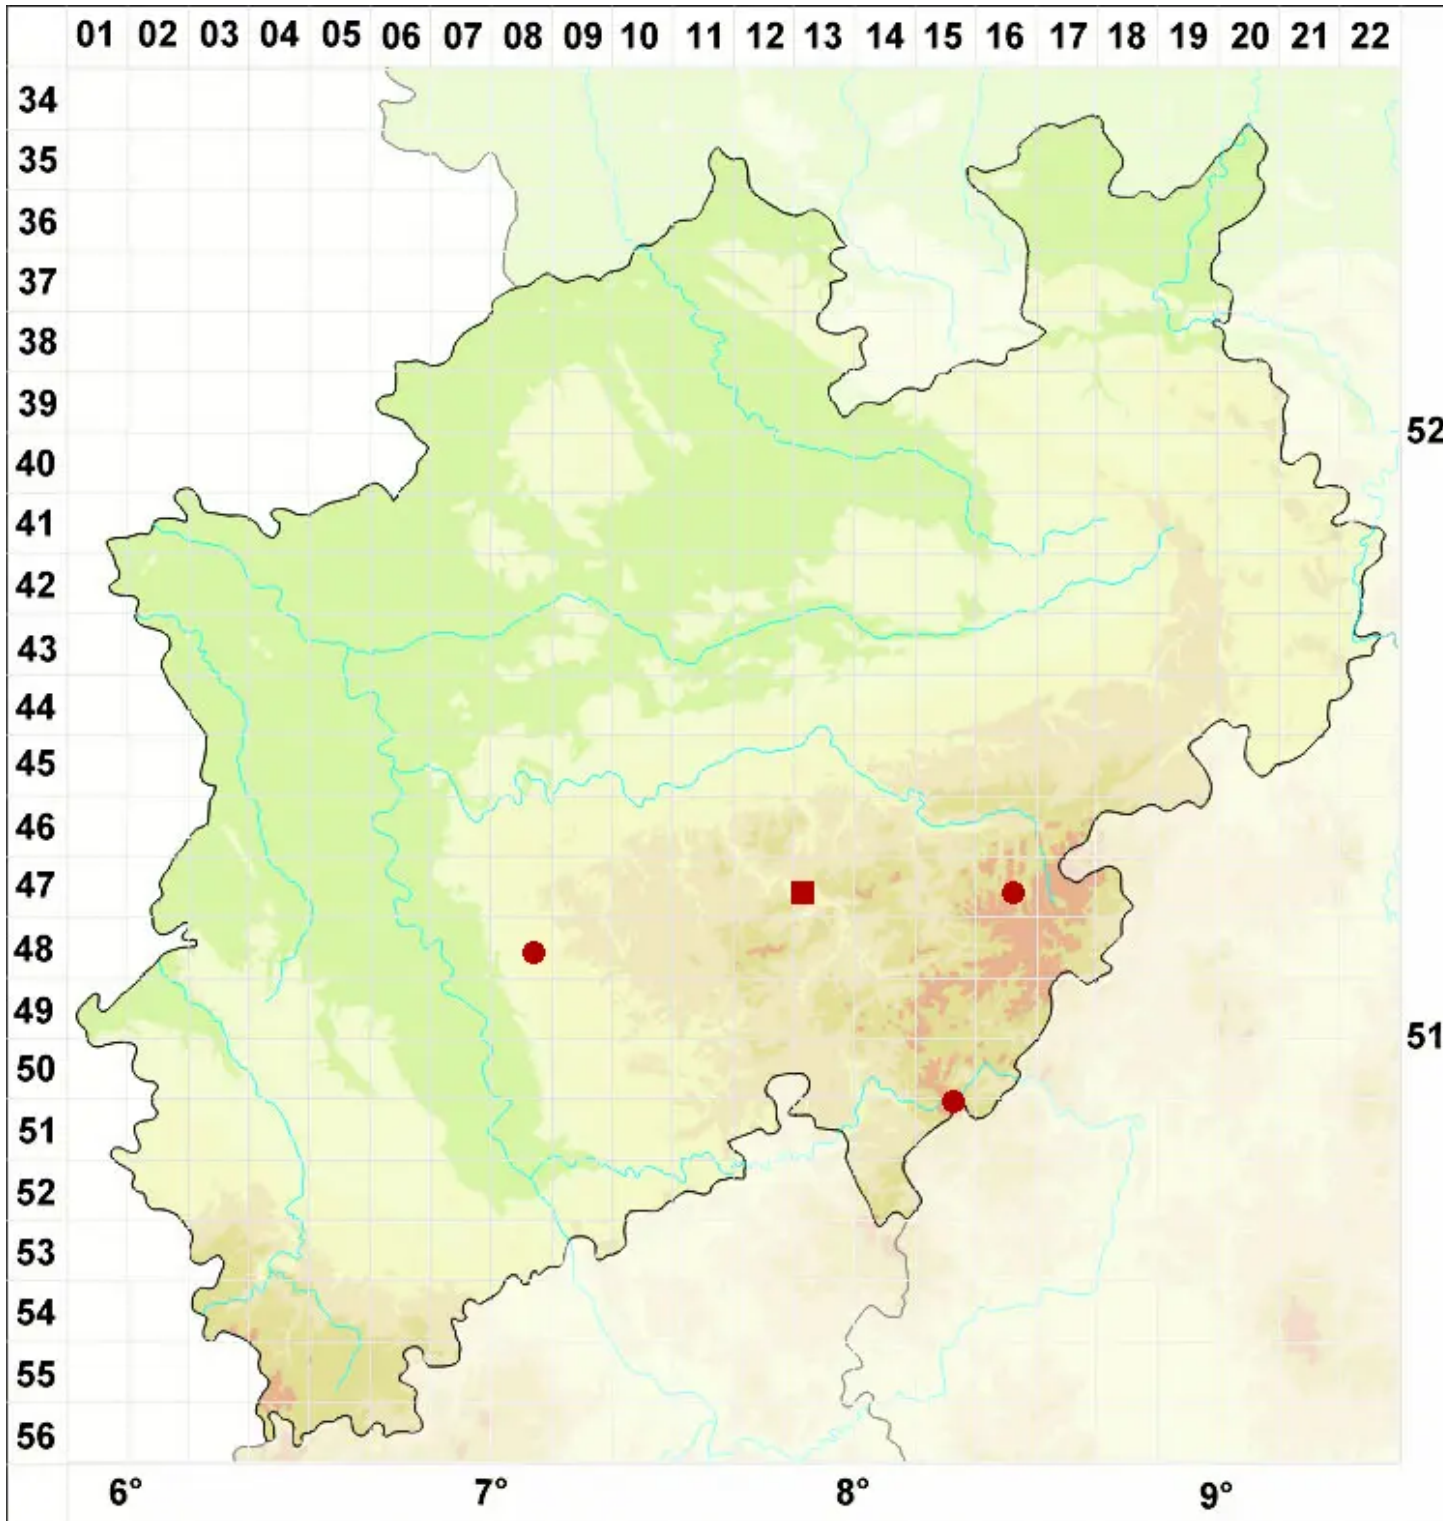

Porpidia rugosa (Taylor) Coppins & Fryday

Bach-Ringflechte

Legende:

- Symbole:**
Ausgefülltes Symbol:
Zeitraum von 1980 bis heute (Aktuelle Angabe)
Leeres Symbol:
Zeitraum vor 1980 (Altangabe)
Quadrat: Herbarbeleg