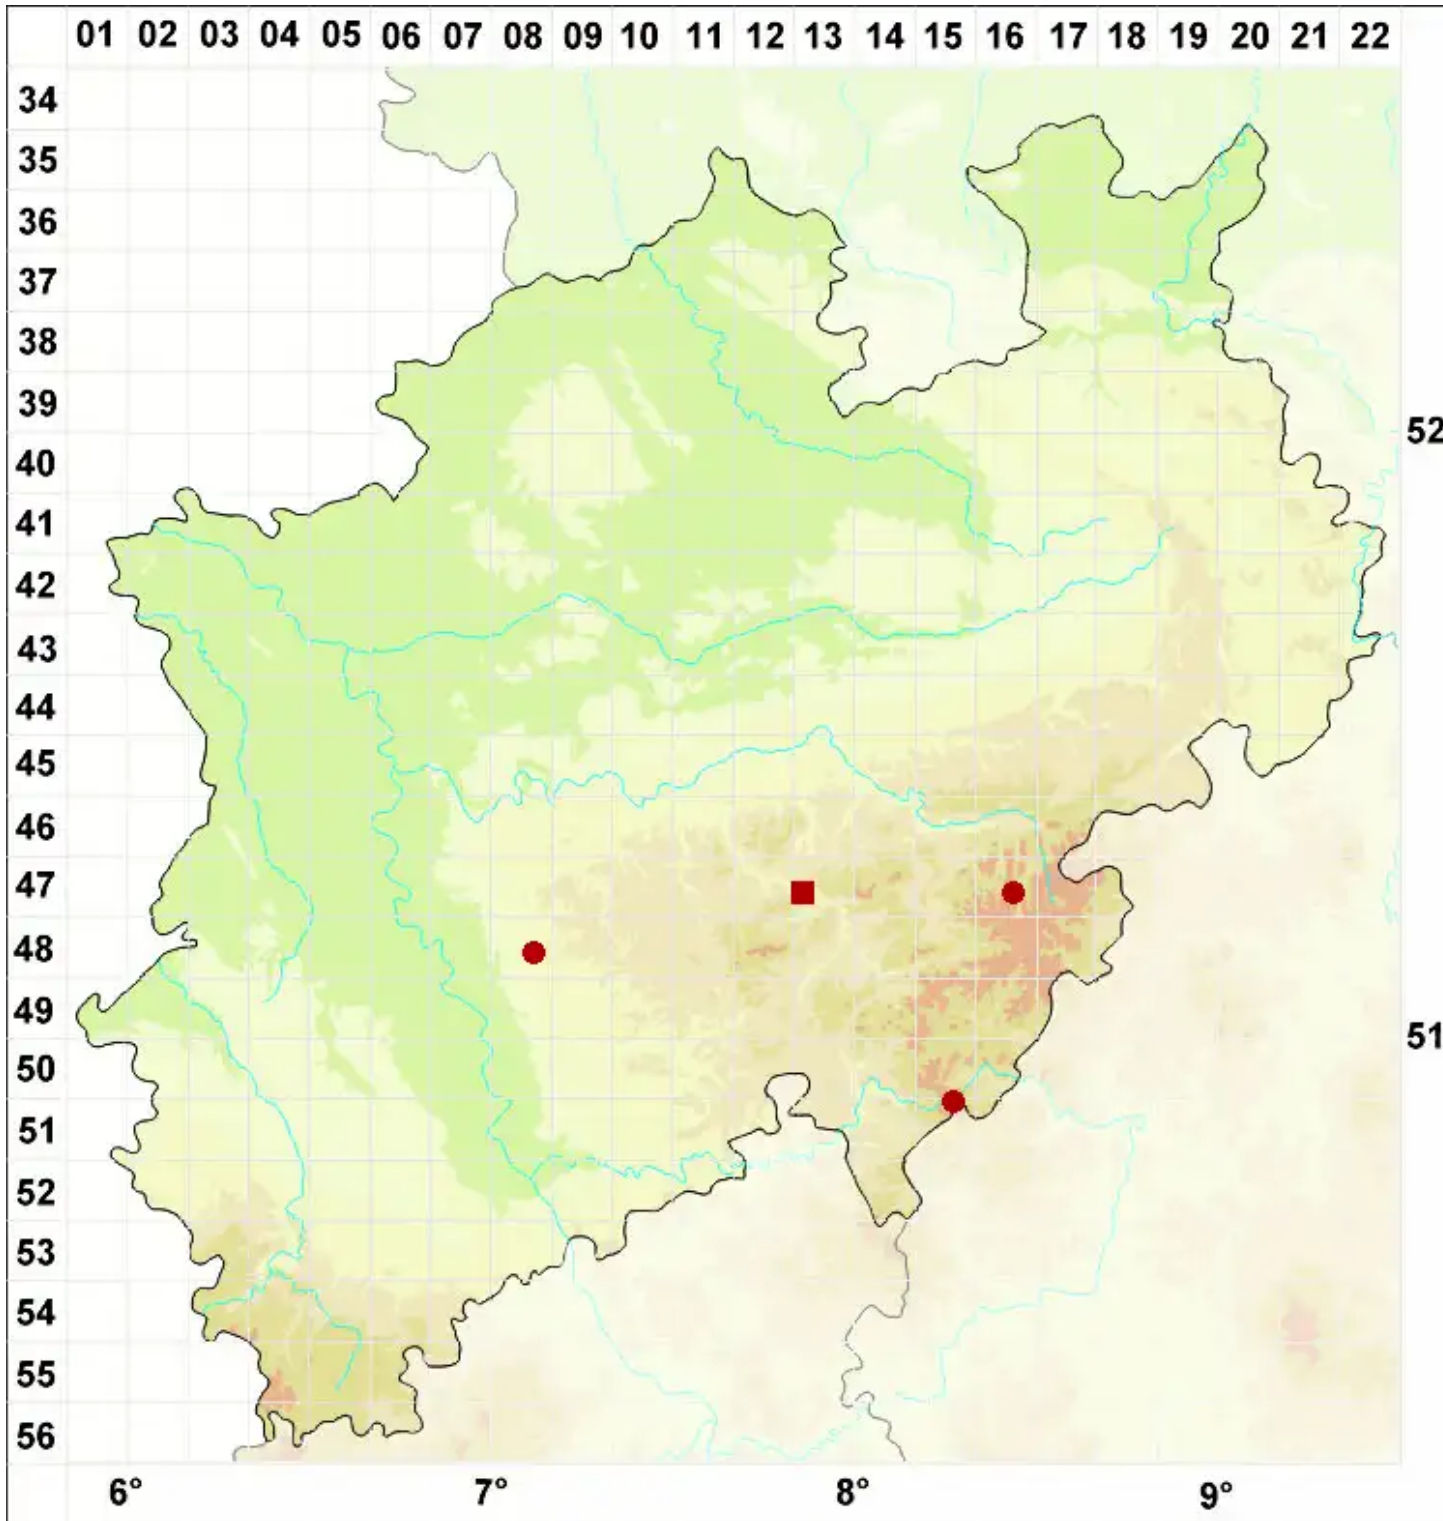

Porpidia rugosa (Taylor) Coppins & Fryday

Bach-Ringflechte

Legende:

Symbole:

Ausgefülltes Symbol:
Zeitraum von 1980 bis heute (Aktuelle Angabe)

Leeres Symbol:
Zeitraum vor 1980 (Altangabe)

Quadrat: Herbarbeleg