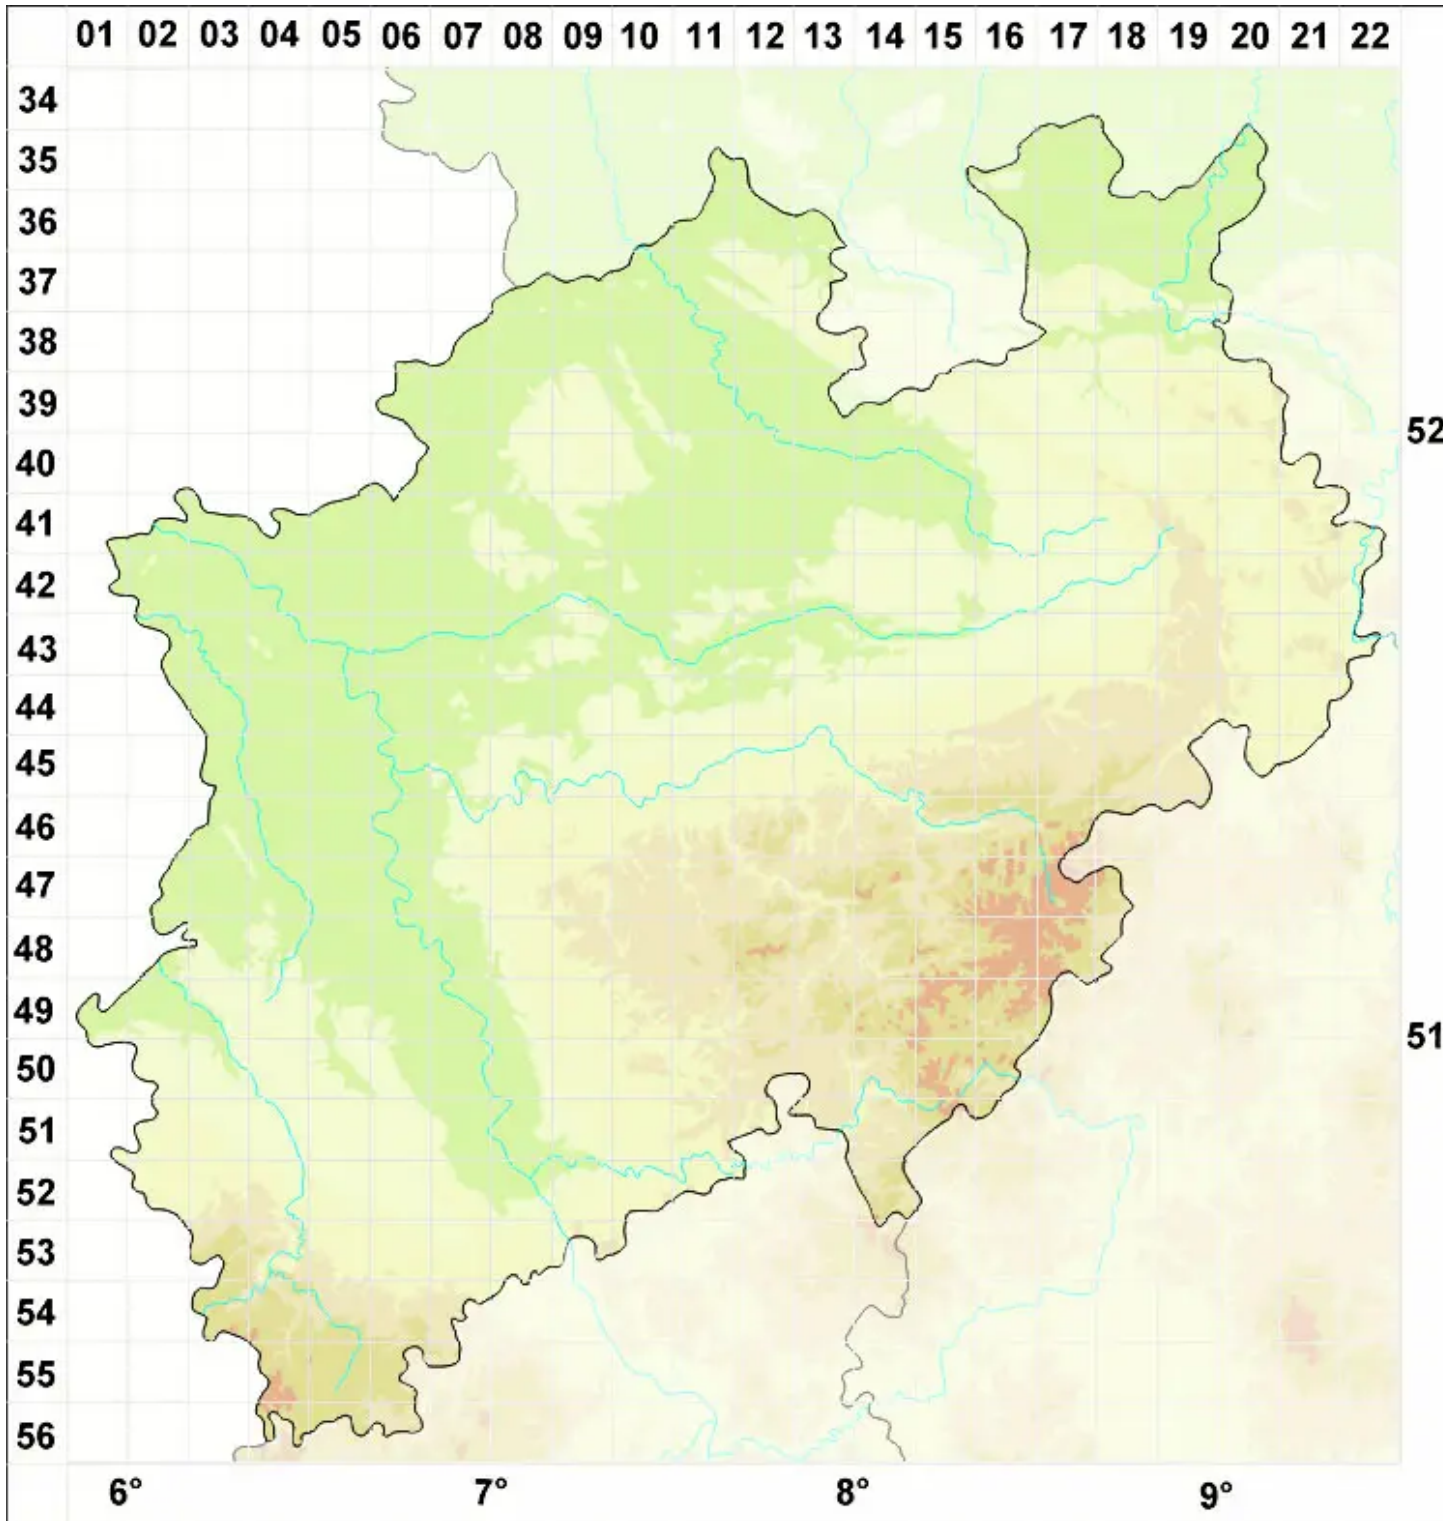

# Porpidia ochrolemma (Vain.) Brodo & R. Sant.

Blasse Ringflechte

Legende:

**Symbole:**  
Ausgefülltes Symbol:  
Zeitraum von 1980 bis heute (Aktuelle Angabe)  
Leeres Symbol:  
Zeitraum vor 1980 (Altangabe)  
Quadrat: Herbarbeleg