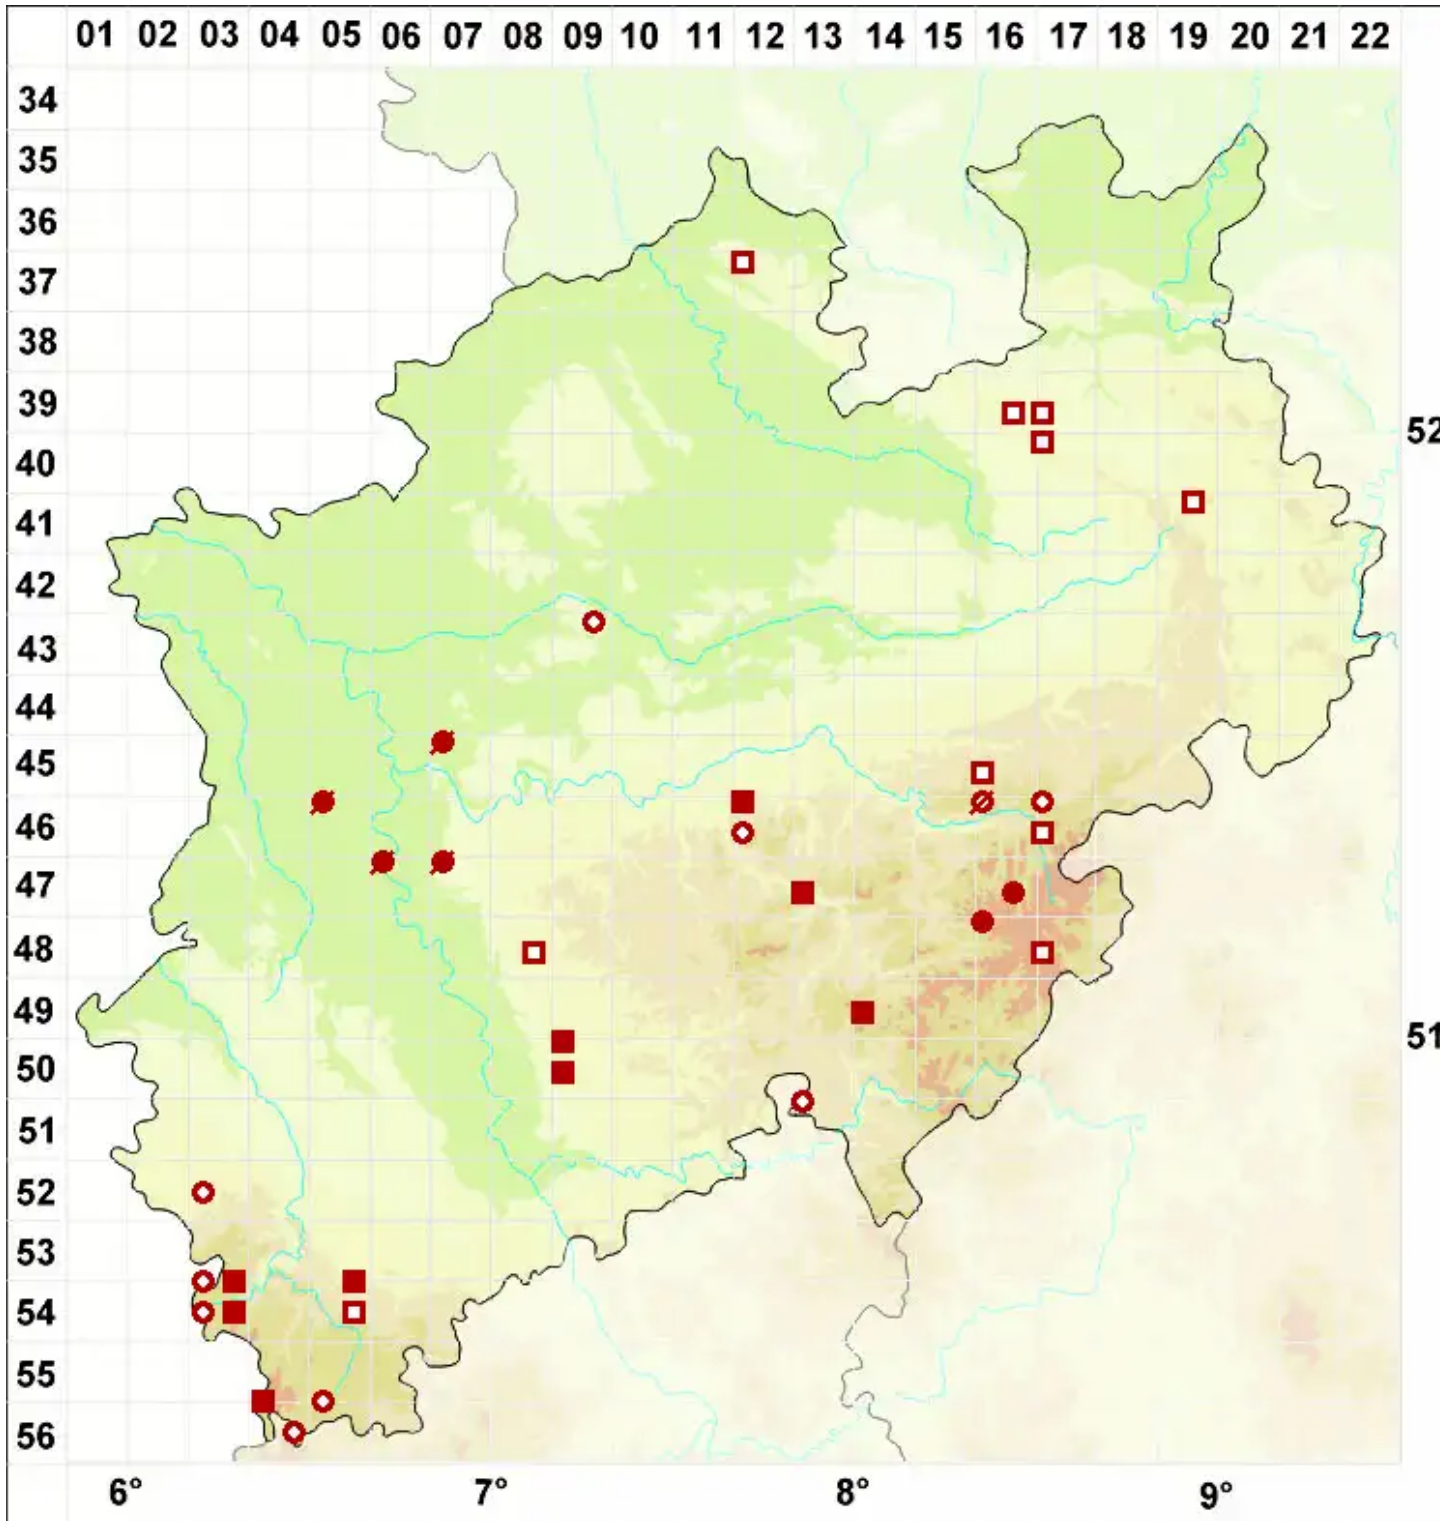

Porpidia macrocarpa (DC.) Hertel & A. J. Schwab

Großfrüchtige Ringflechte

Legende:

- Symbole:**
Ausgefülltes Symbol:
Zeitraum von 1980 bis heute (Aktuelle Angabe)
Leeres Symbol:
Zeitraum vor 1980 (Altangabe)
Quadrat: Herbarbeleg