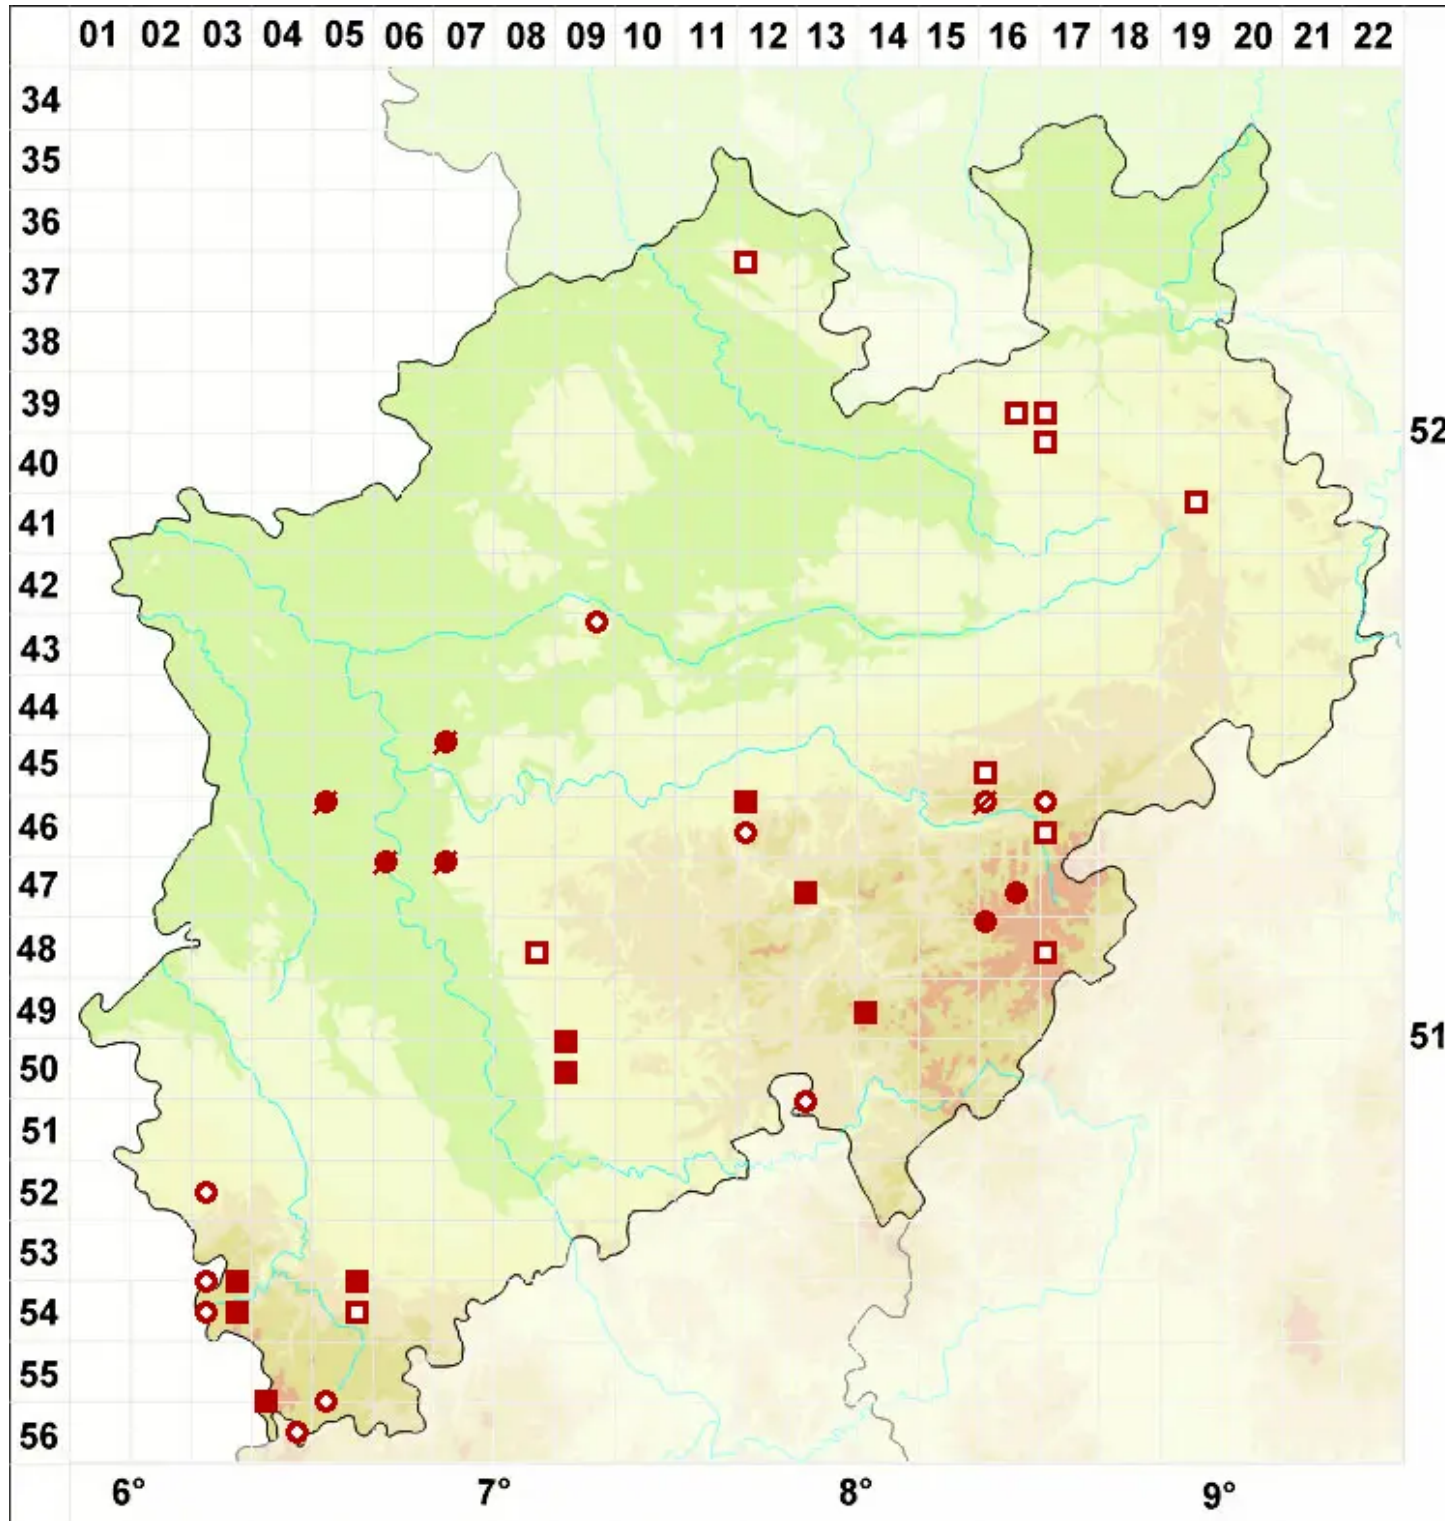

Porpidia macrocarpa (DC.) Hertel & A. J. Schwab

Großfrüchtige Ringflechte

Legende:

Symbole:

Ausgefülltes Symbol:
Zeitraum von 1980 bis heute (Aktuelle Angabe)

Leeres Symbol:
Zeitraum vor 1980 (Altangabe)

Quadrat: Herbarbeleg