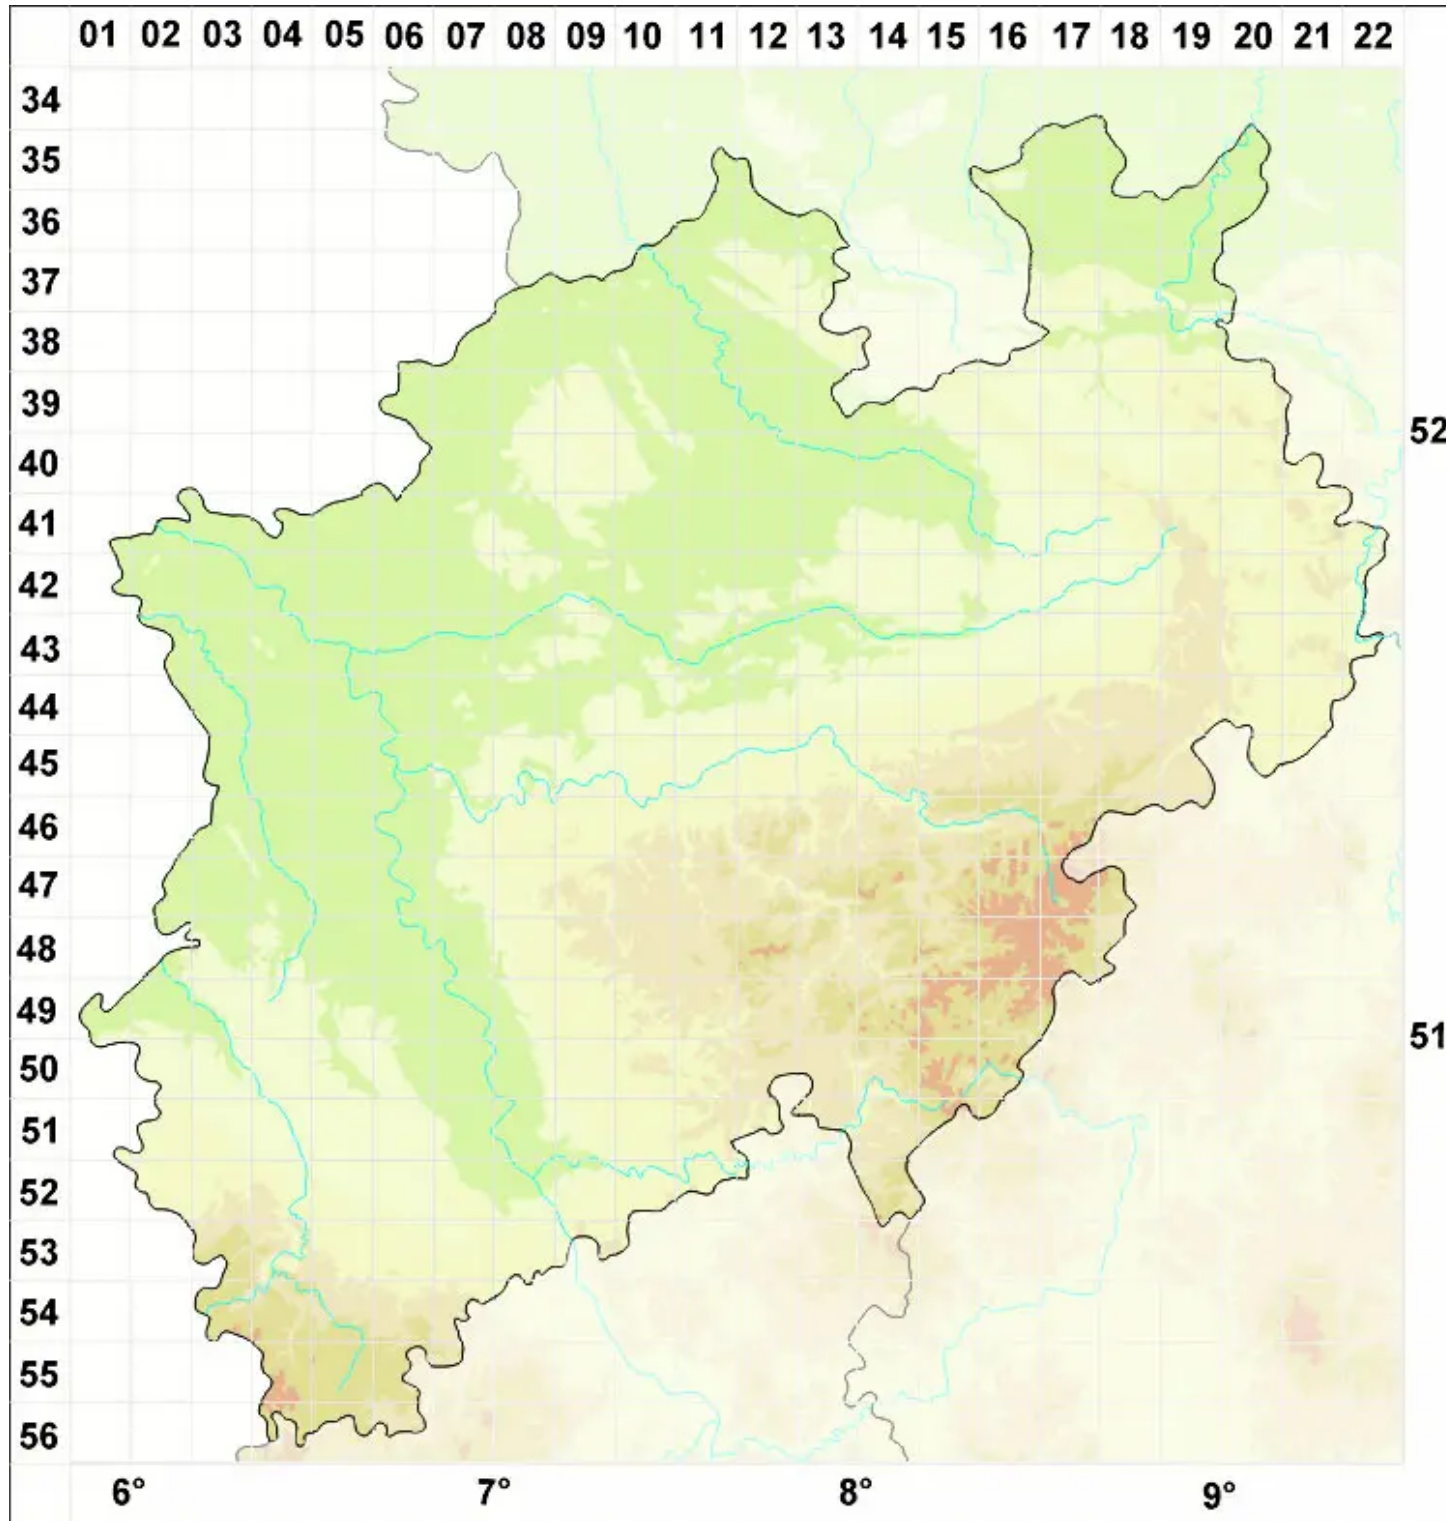

Porpidia nadvornikiana (V■zda) Hertel

Serpentin-Ringflechte

Legende:

- Symbole:**
- Ausgefülltes Symbol:
Zeitraum von 1980 bis heute (Aktuelle Angabe)
 - Leeres Symbol:
Zeitraum vor 1980 (Altangabe)
 - Quadrat: Herbarbeleg