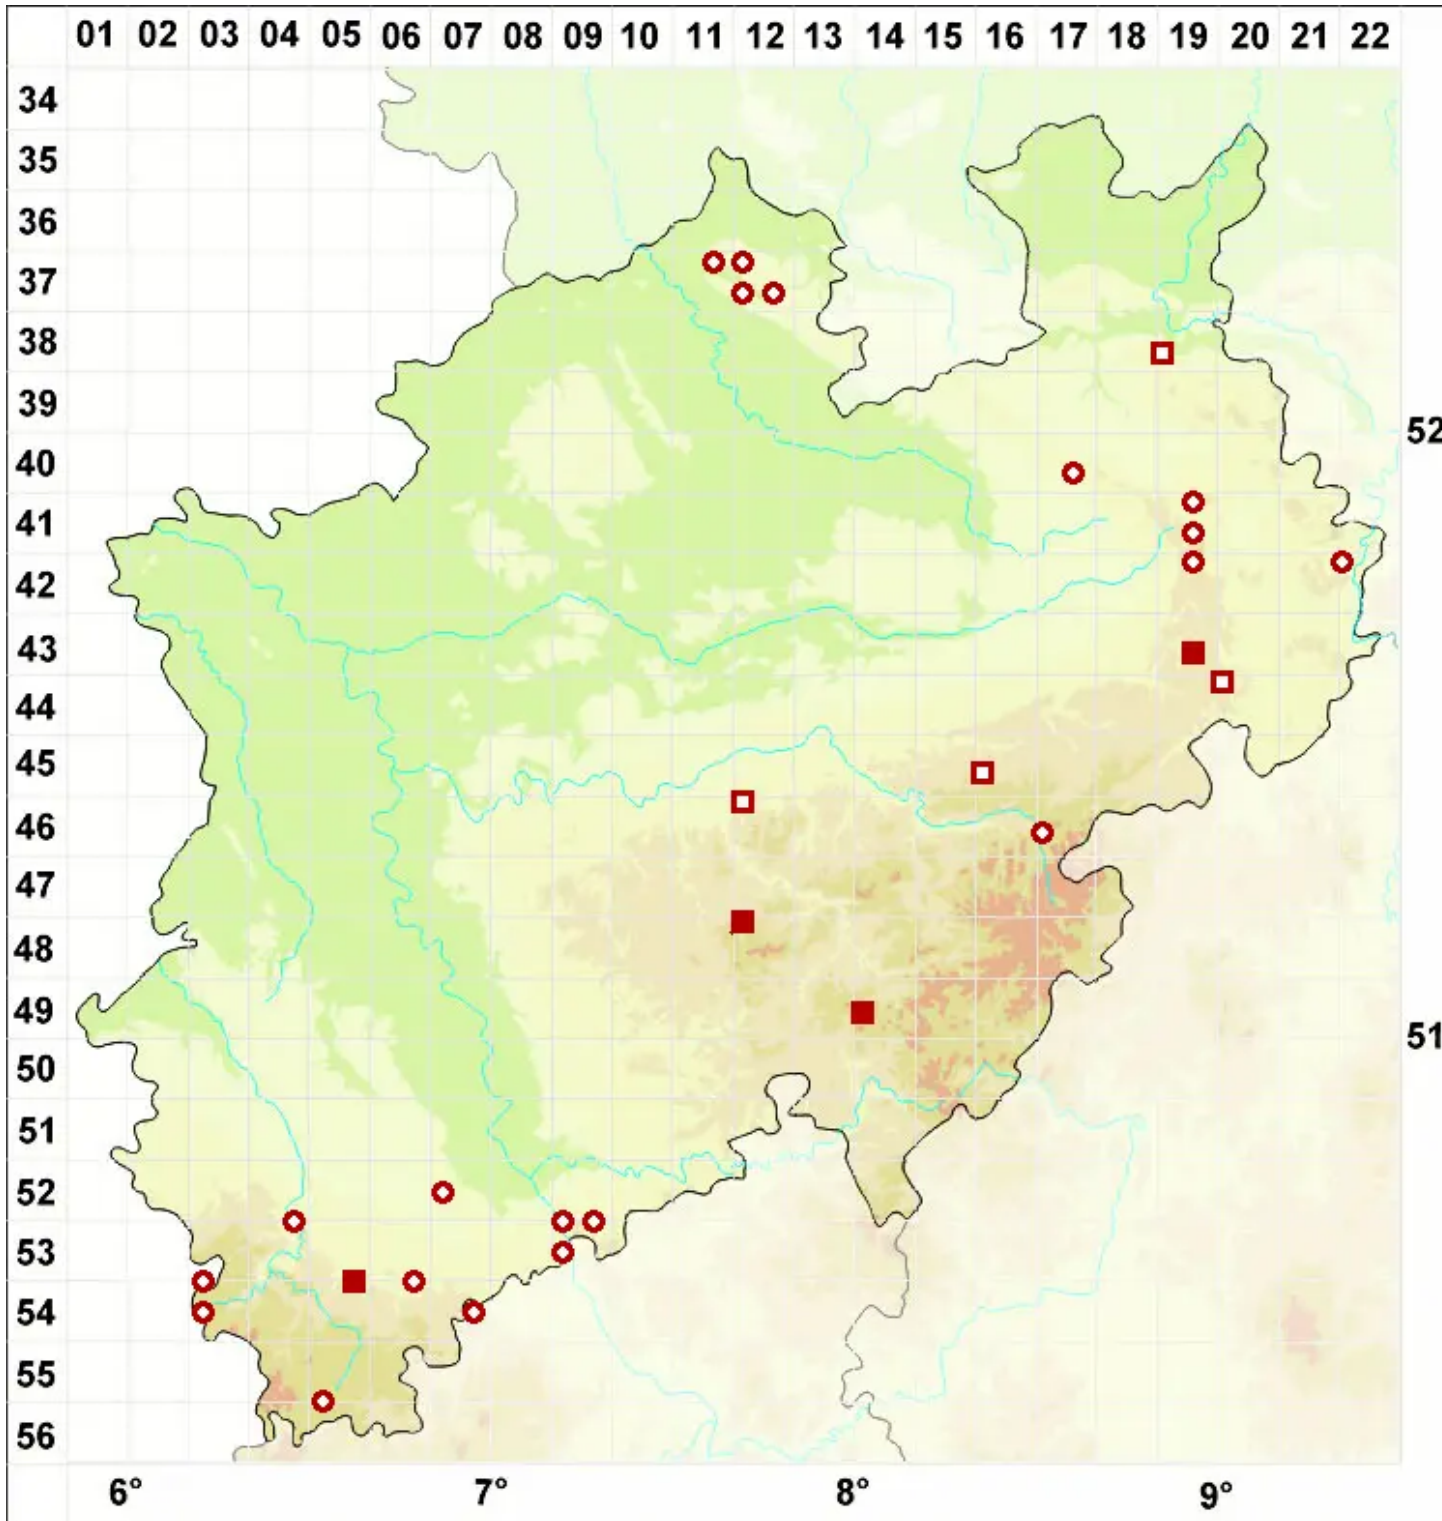

Porpidia cinereoatra (Ach.) Hertel & Knoph

Dunkelgraue Ringflechte

Legende:

- Symbole:**
- Ausgefülltes Symbol:
Zeitraum von 1980 bis heute (Aktuelle Angabe)
 - Leeres Symbol:
Zeitraum vor 1980 (Altangabe)
 - Quadrat: Herbarbeleg