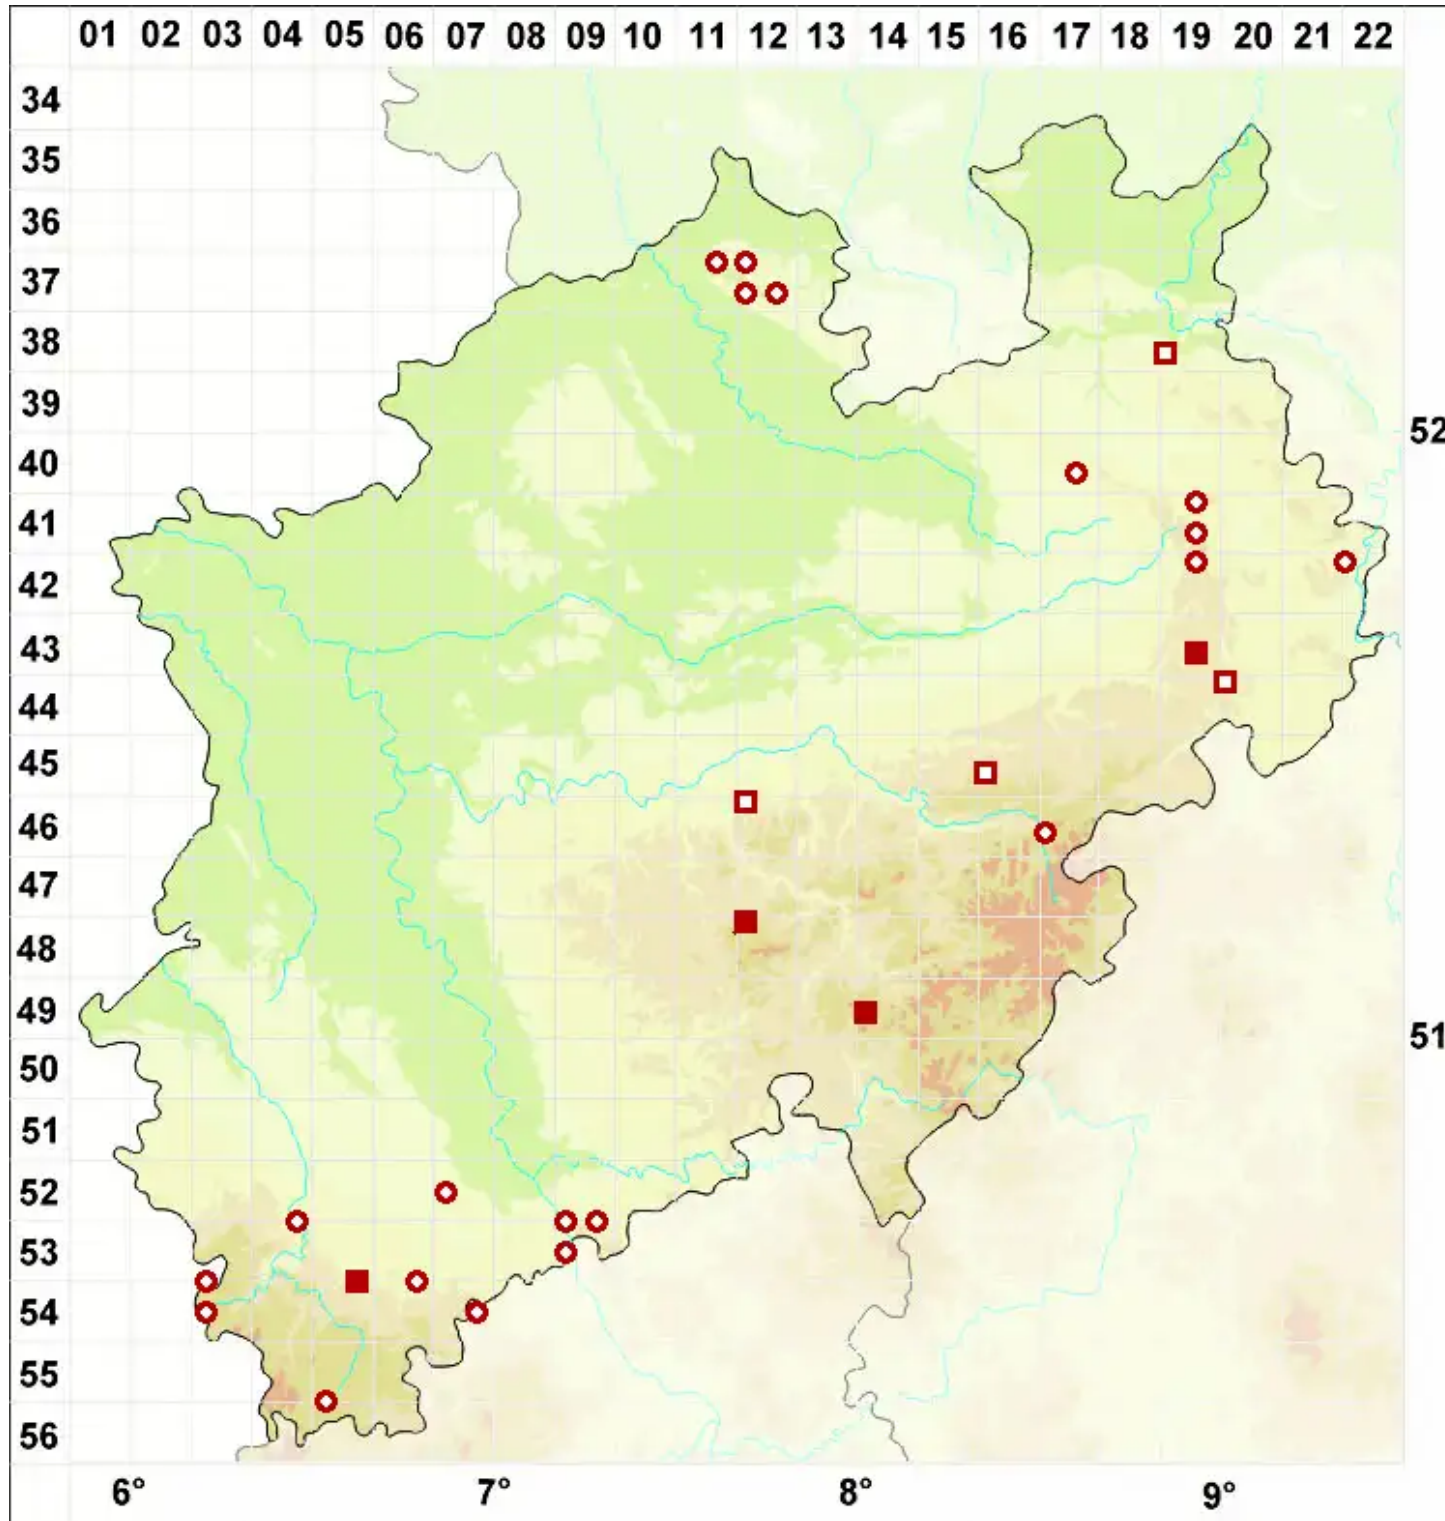

# Porpidia cinereoatra (Ach.) Hertel & Knoph

Dunkelgraue Ringflechte

Legende:

**Symbole:**  
Ausgefülltes Symbol:  
Zeitraum von 1980 bis heute (Aktuelle Angabe)  
Leeres Symbol:  
Zeitraum vor 1980 (Altangabe)  
Quadrat: Herbarbeleg