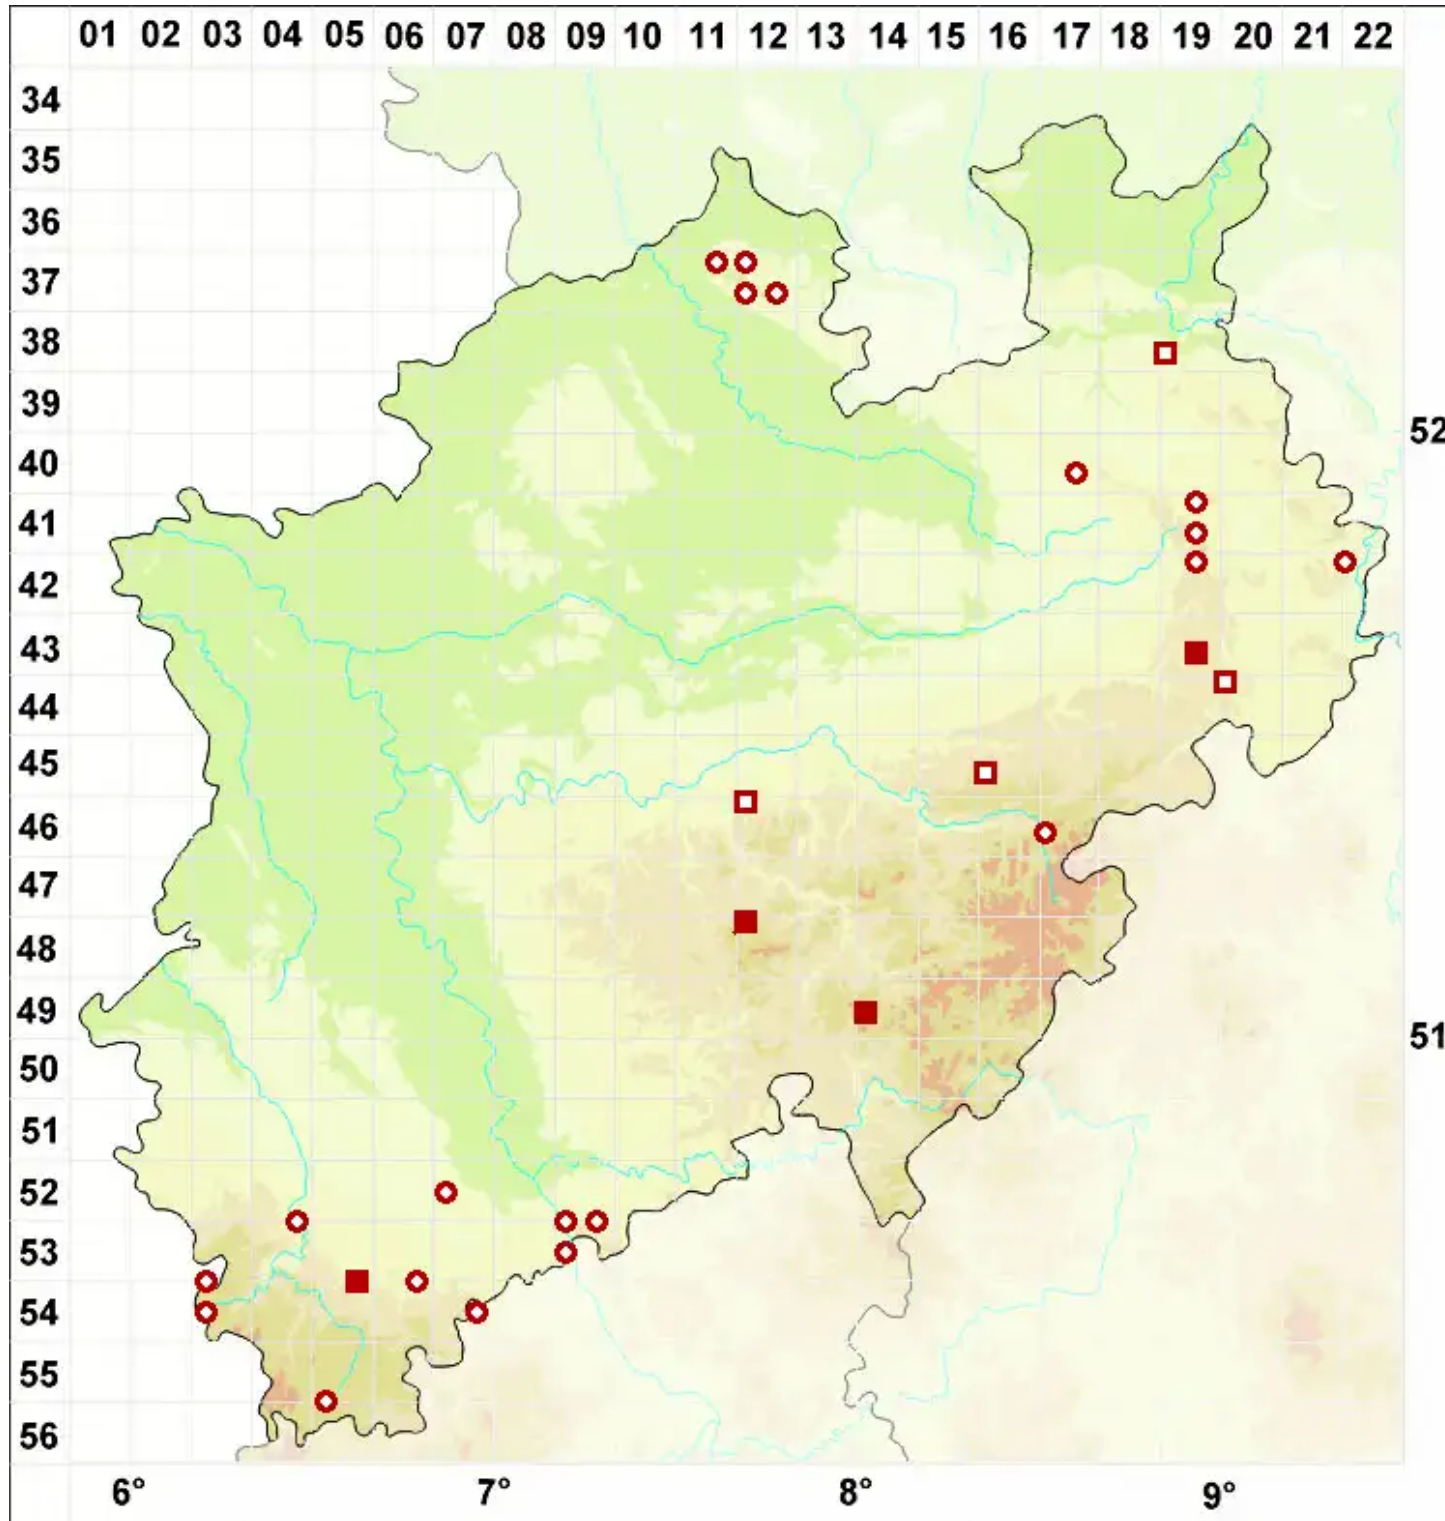

# Porpidia cinereoatra (Ach.) Hertel & Knoph

Dunkelgraue Ringflechte

Legende:

- Symbole:**
- Ausgefülltes Symbol:  
Zeitraum von 1980 bis heute (Aktuelle Angabe)
  - Leeres Symbol:  
Zeitraum vor 1980 (Altangabe)
  - Quadrat: Herbarbeleg