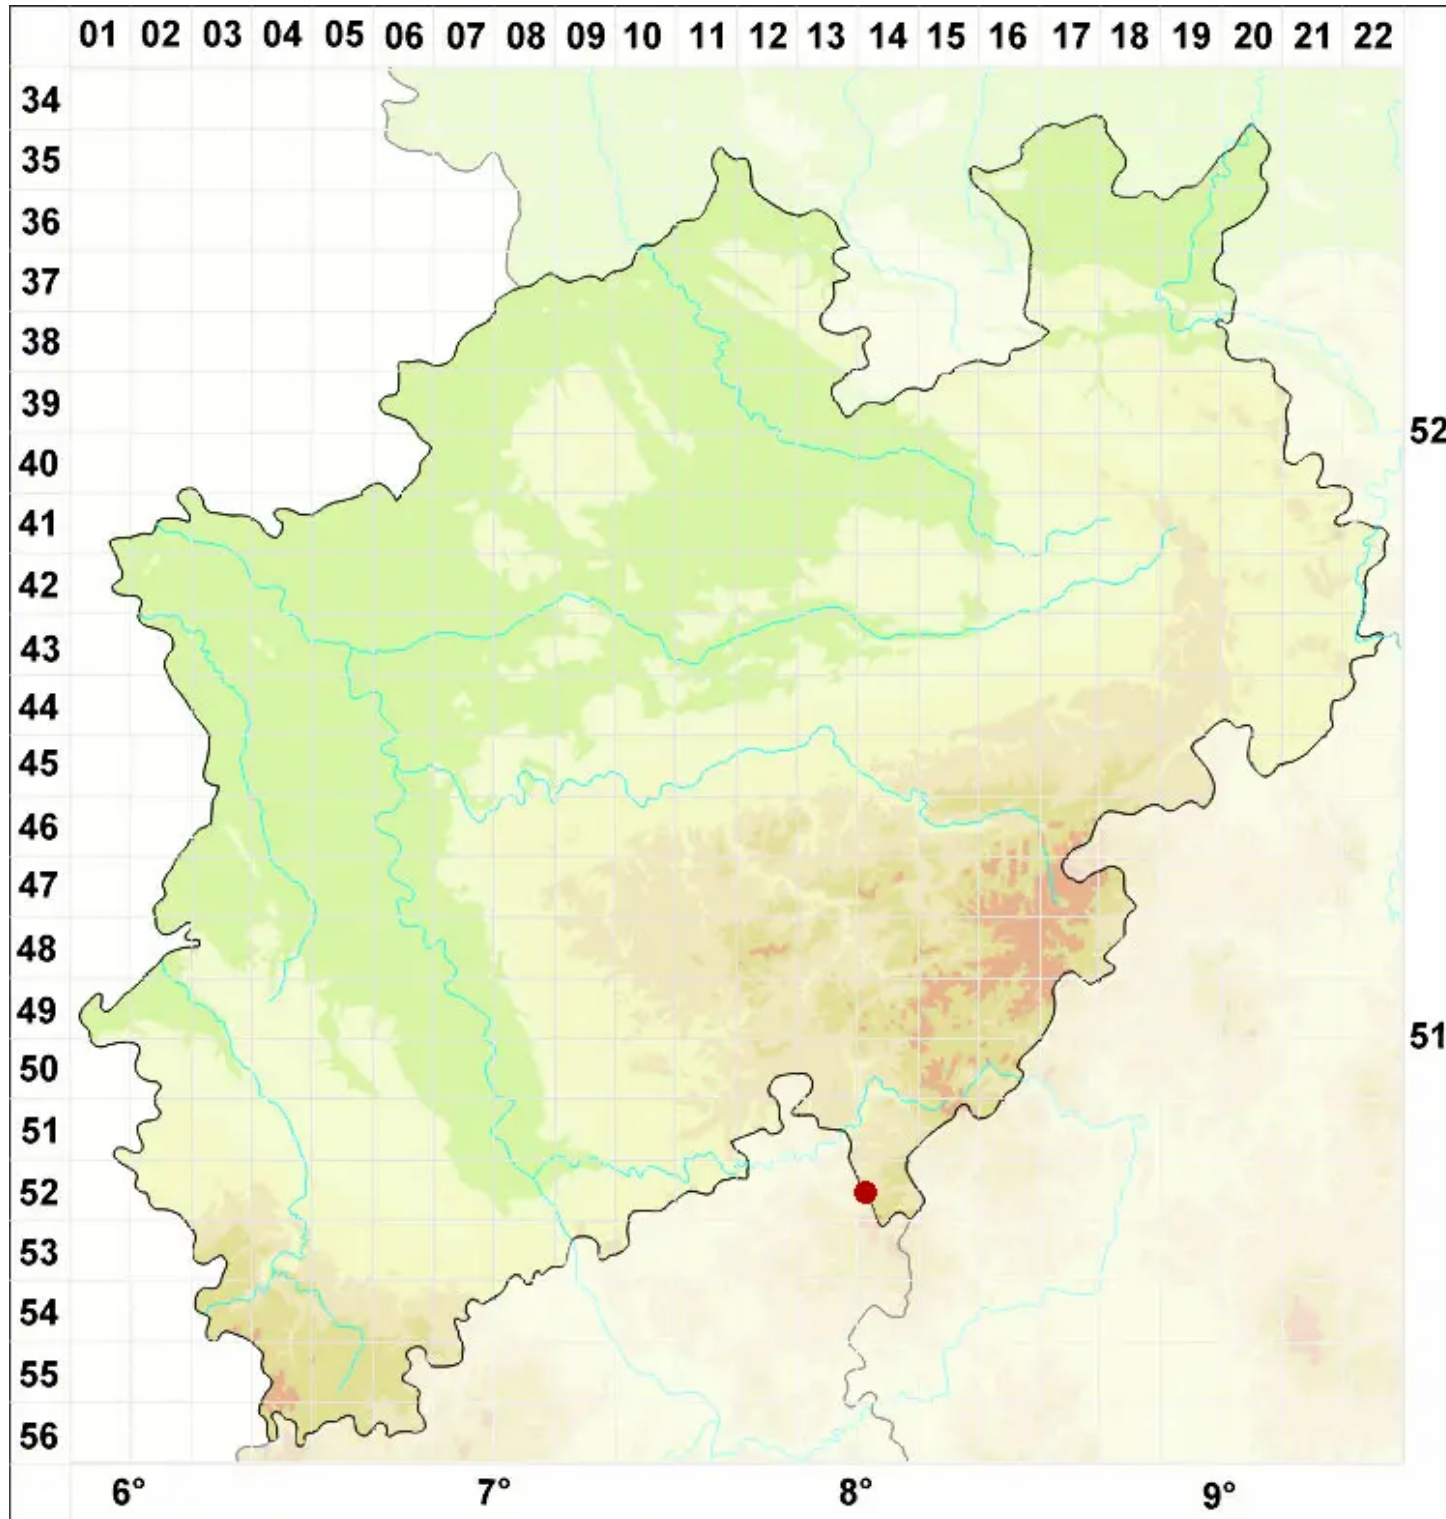

Porpidia melinodes (Körb.) Gowan & Ahti

Schwarze Ringflechte

Legende:

- Symbole:**
- Ausgefülltes Symbol:
Zeitraum von 1980 bis heute (Aktuelle Angabe)
 - Leeres Symbol:
Zeitraum vor 1980 (Altangabe)
 - Quadrat: Herbarbeleg