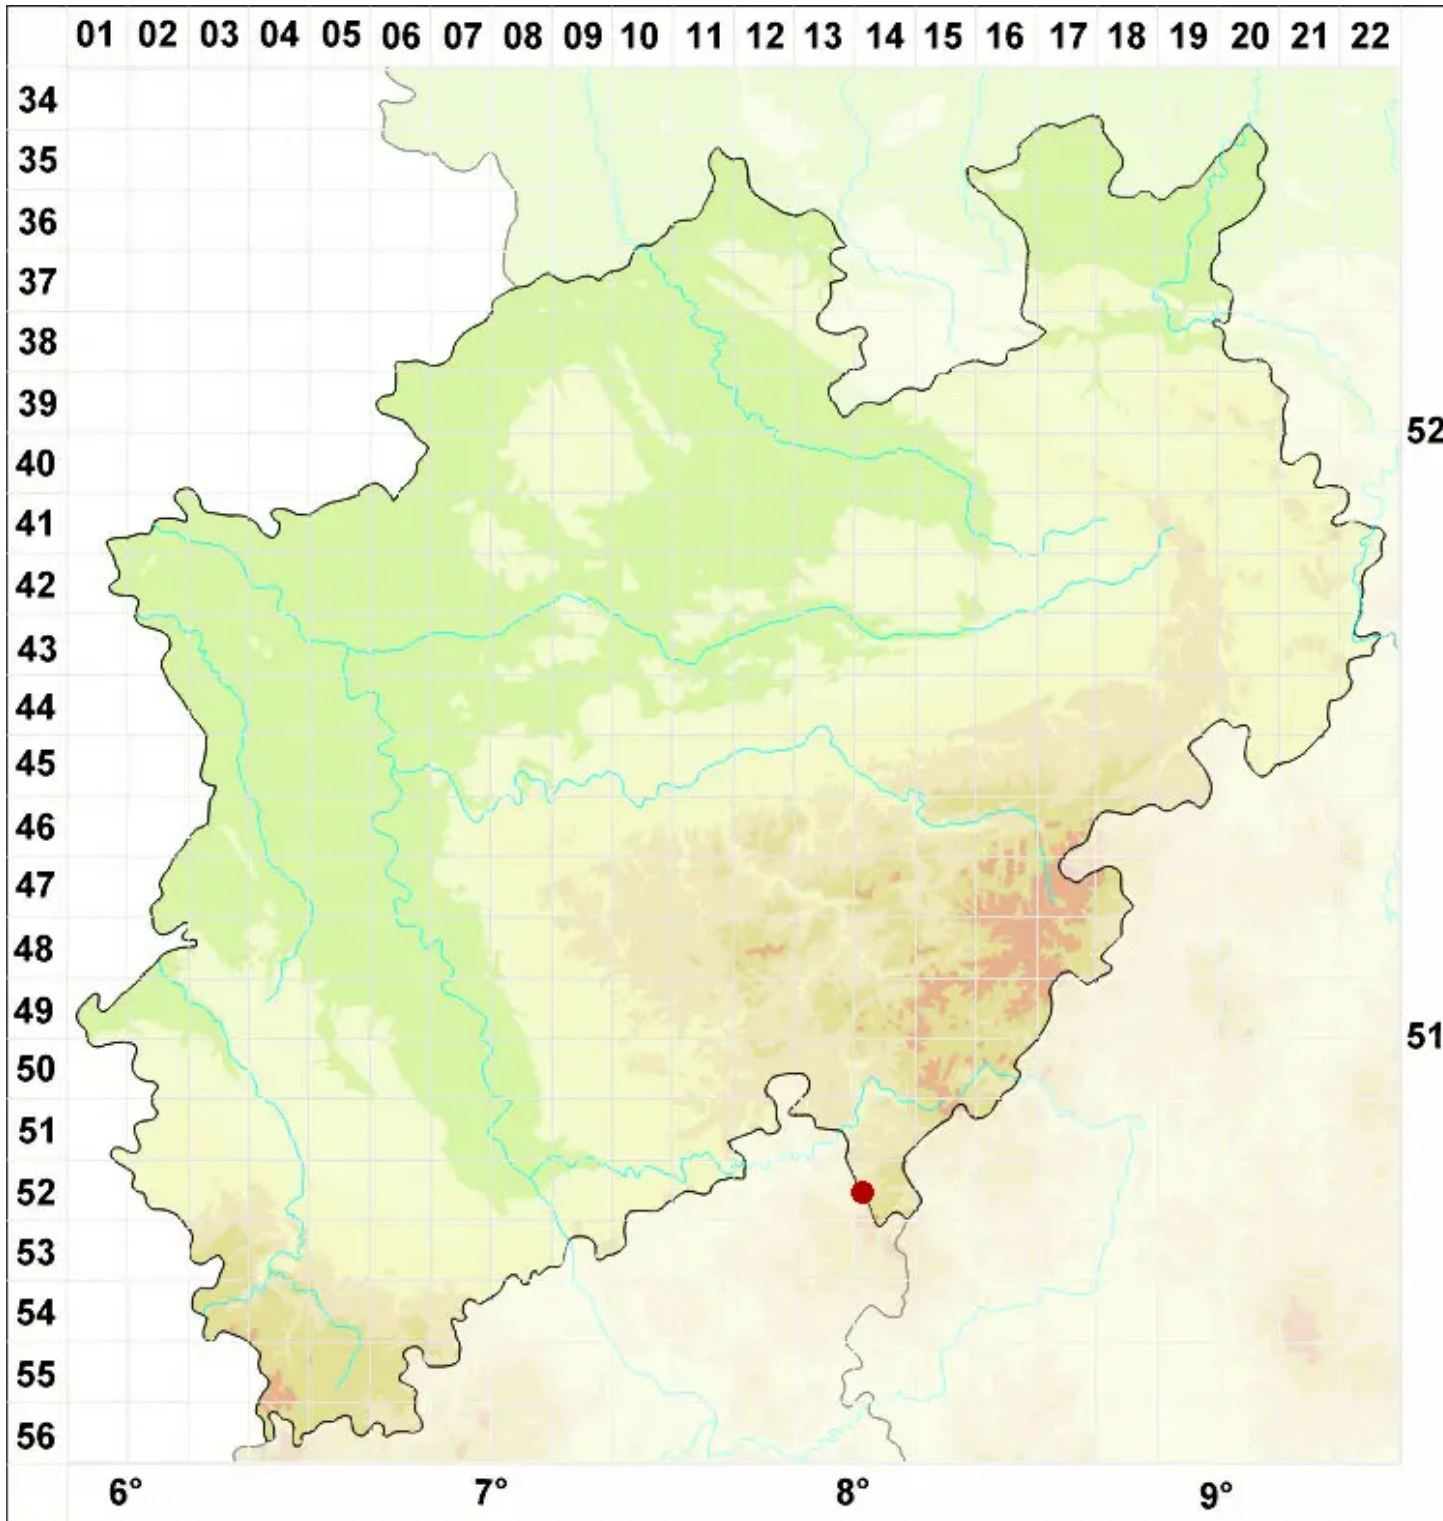

# Porpidia melinodes (Körb.) Gowan & Ahti

Schwarze Ringflechte

Legende:

**Symbole:**

Ausgefülltes Symbol:  
Zeitraum von 1980 bis heute (Aktuelle Angabe)

Leeres Symbol:  
Zeitraum vor 1980 (Altangabe)

Quadrat: Herbarbeleg