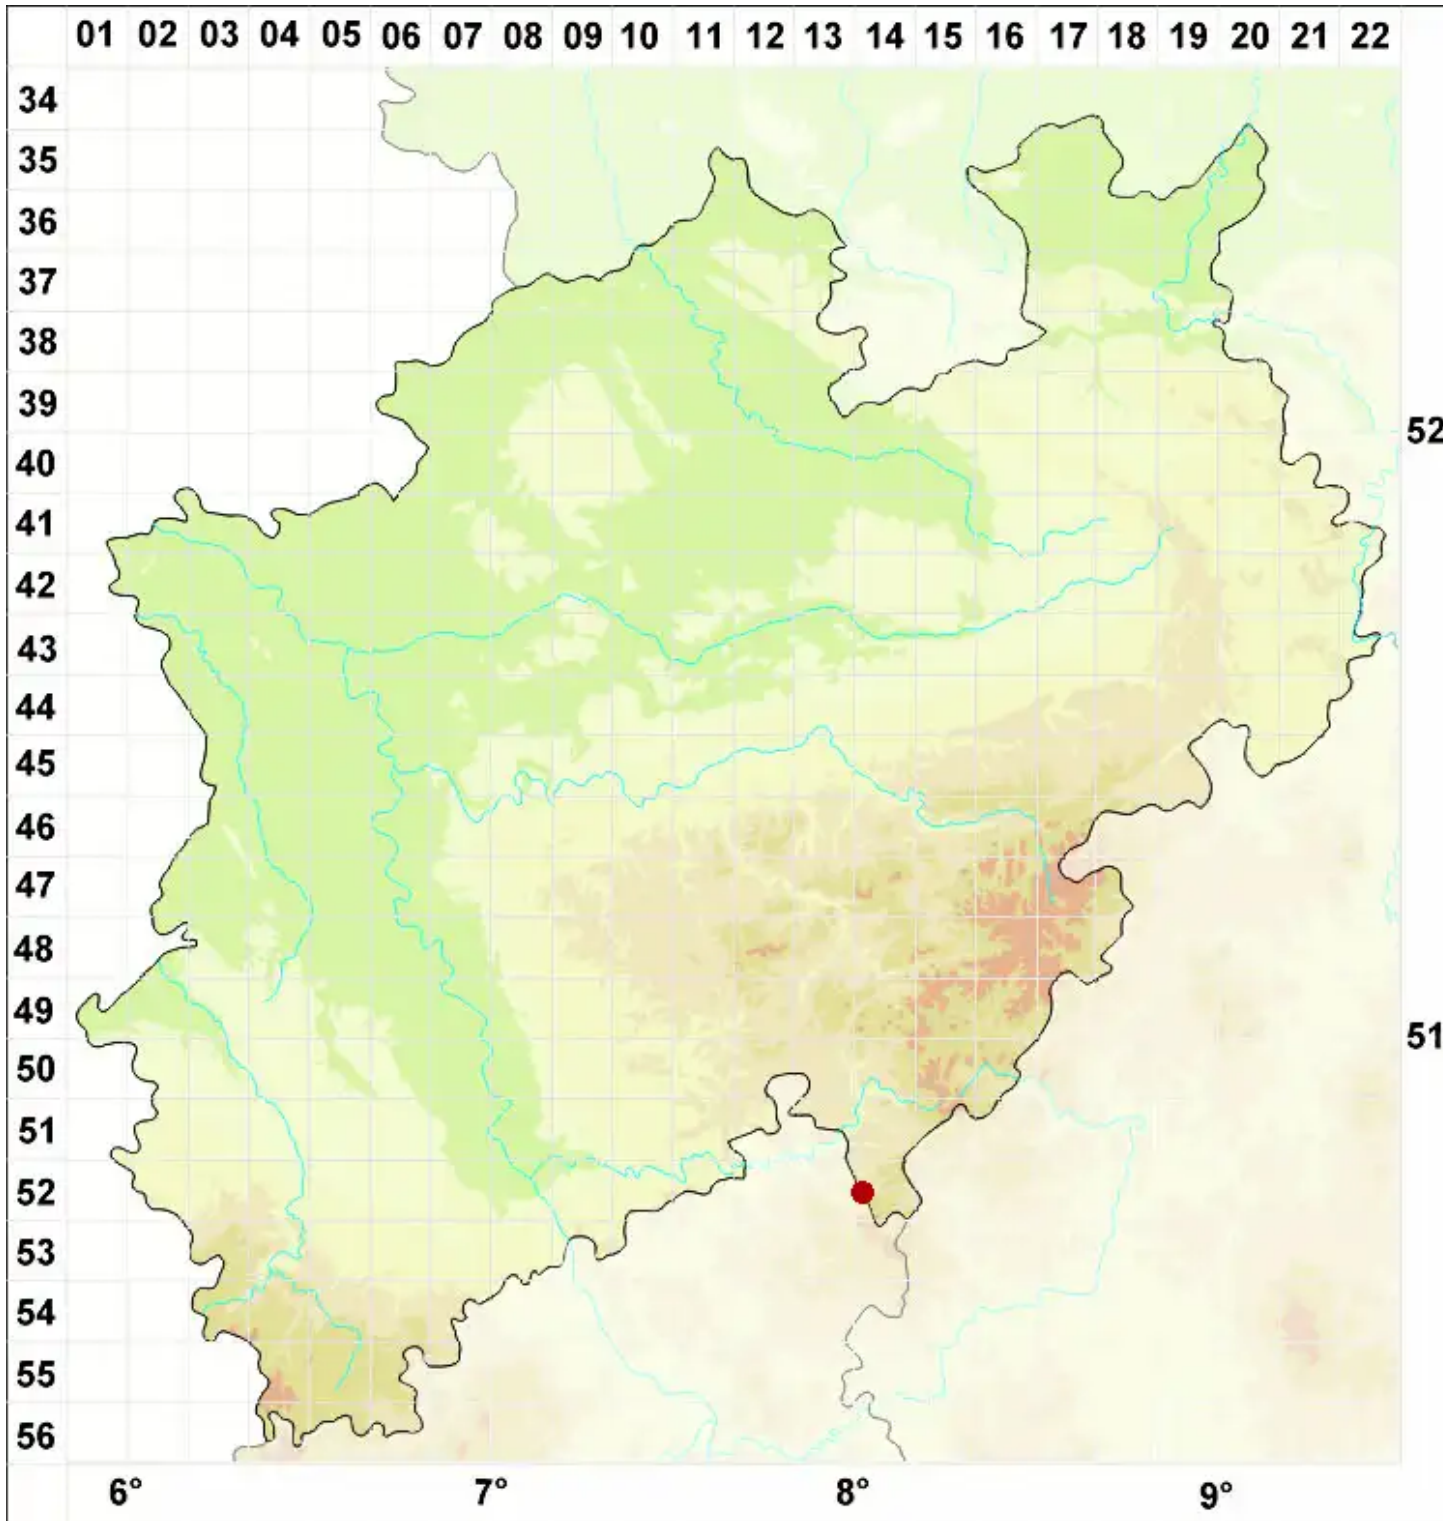

Porpidia melinodes (Körb.) Gowan & Ahti

Schwarze Ringflechte

Legende:

- Symbole:**
Ausgefülltes Symbol:
Zeitraum von 1980 bis heute (Aktuelle Angabe)
Leeres Symbol:
Zeitraum vor 1980 (Altangabe)
Quadrat: Herbarbeleg